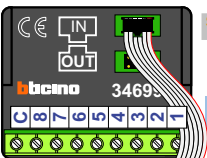

**M-43**

De aders moeten echt **OP** de connector doorgelust worden!

**VideoVerdeler**

De aders moeten echt **OP** de klemmen doorgelust worden!

Haal de spanning van het systeem als je een digitizer monteert of demonteert

DEURSTATION S-130V

12 Vdc opener

Max. 50 meter

Digitizer voor 1 t/m 8 drukkers

Digitizer voor 9 t/m 16 drukkers

Digitizer voor 17 t/m 24 drukkers

nokjes connectoren wijzen naar elkaar

Max. 100 meter systeemkabel tot laatste videofoon

N-waarde	Huisnummer	Switch ON
1	31-1	X
2	31-2	X
3	31-3	X
4	31-4	X
5	31-5	X
6	31-6	X
7	31-7	X
8	31-8	X
9	31-9	X
10	31-10	X
11	31-11	X
12	31-12	X
13	31-13	X
14	31-14	X
15	31-15	X
16	31-16	X
17	31-17	X
18	31-18	X
19	31-19	X
20	31-20	X