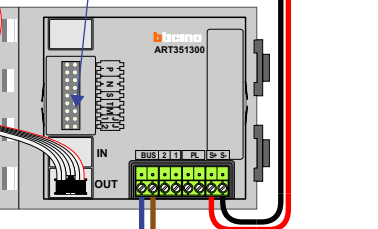

**M-43**

De aders moeten echt **OP** de connector doorgelust worden!

**VideoVerdeler**

De aders moeten echt **OP** de klemmen doorgelust worden!

Haal de spanning van het systeem als je een digitizer monteert of demonteert

DEURSTATION S-130V

12 Vdc opener

Max. 50 meter

Digitizer voor 1 t/m 8 drukkers

Digitizer voor 9 t/m 16 drukkers

Digitizer voor 17 t/m 24 drukkers

nokjes connectoren wijzen naar elkaar

Max. 100 meter systeemkabel tot laatste videofoon

N-waarde	Huisnummer	Switch ON
1	31-1	X
2	31-2	X
3	31-3	X
4	31-4	X
5	31-5	X
6	31-6	X
7	31-7	X
8	31-8	X
9	31-9	X
10	31-10	X
11	31-11	X
12	31-12	X
13	31-13	X
14	31-14	X
15	31-15	X
16	31-16	X
17	31-17	X
18	31-18	X
19	31-19	X
20	31-20	X