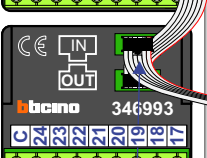

DEURSTATION S-130V

12 Vdc opener

Max. 50 meter

Digitizer voor 1 t/m 8 drukkers

Digitizer voor 9 t/m 16 drukkers

Digitizer voor 17 t/m 24 drukkers

nokjes connectoren wijzen naar elkaar

Max. 100 meter systeemkabel tot laatste videofoon

N-waarde	Huisnummer	Switch ON
1	31-1	X
2	31-2	X
3	31-3	X
4	31-4	X
5	31-5	X
6	31-6	X
7	31-7	X
8	31-8	X
9	31-9	X
10	31-10	X
11	31-11	X
12	31-12	X
13	31-13	X
14	31-14	X
15	31-15	X
16	31-16	X
17	31-17	X
18	31-18	X
19	31-19	X
20	31-20	X