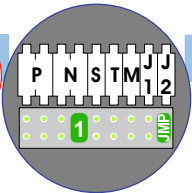

**M-43**

De aders moeten echt **OP** de connector doorgelust worden!

**VideoVerdeler**

De aders moeten echt **OP** de klemmen doorgelust worden!

Haal de spanning van het systeem als je een digitizer monteert of demonteert

N-waarde	Huisnummer	Switch ON
1	31-1	X
2	31-2	X
3	31-3	X
4	31-4	X
5	31-5	X
6	31-6	X
7	31-7	X
8	31-8	X
9	31-9	X
10	31-10	X
11	31-11	X
12	31-12	X
13	31-13	X
14	31-14	X
15	31-15	X
16	31-16	X
17	31-17	X
18	31-18	X
19	31-19	X
20	31-20	X