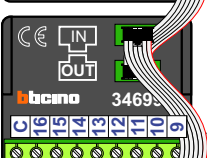

DEURSTATION S-130V

12 Vdc opener

Max. 50 meter

Digitizer voor 1 t/m 8 drukkers

Digitizer voor 9 t/m 16 drukkers

Digitizer voor 17 t/m 24 drukkers

nokjes connectoren wijzen naar elkaar

Max. 100 meter systeemkabel tot laatste videofoon

N-waarde	Huisnummer	Switch ON
1	31-1	X
2	31-2	X
3	31-3	X
4	31-4	X
5	31-5	X
6	31-6	X
7	31-7	X
8	31-8	X
9	31-9	X
10	31-10	X
11	31-11	X
12	31-12	X
13	31-13	X
14	31-14	X
15	31-15	X
16	31-16	X
17	31-17	X
18	31-18	X
19	31-19	X
20	31-20	X