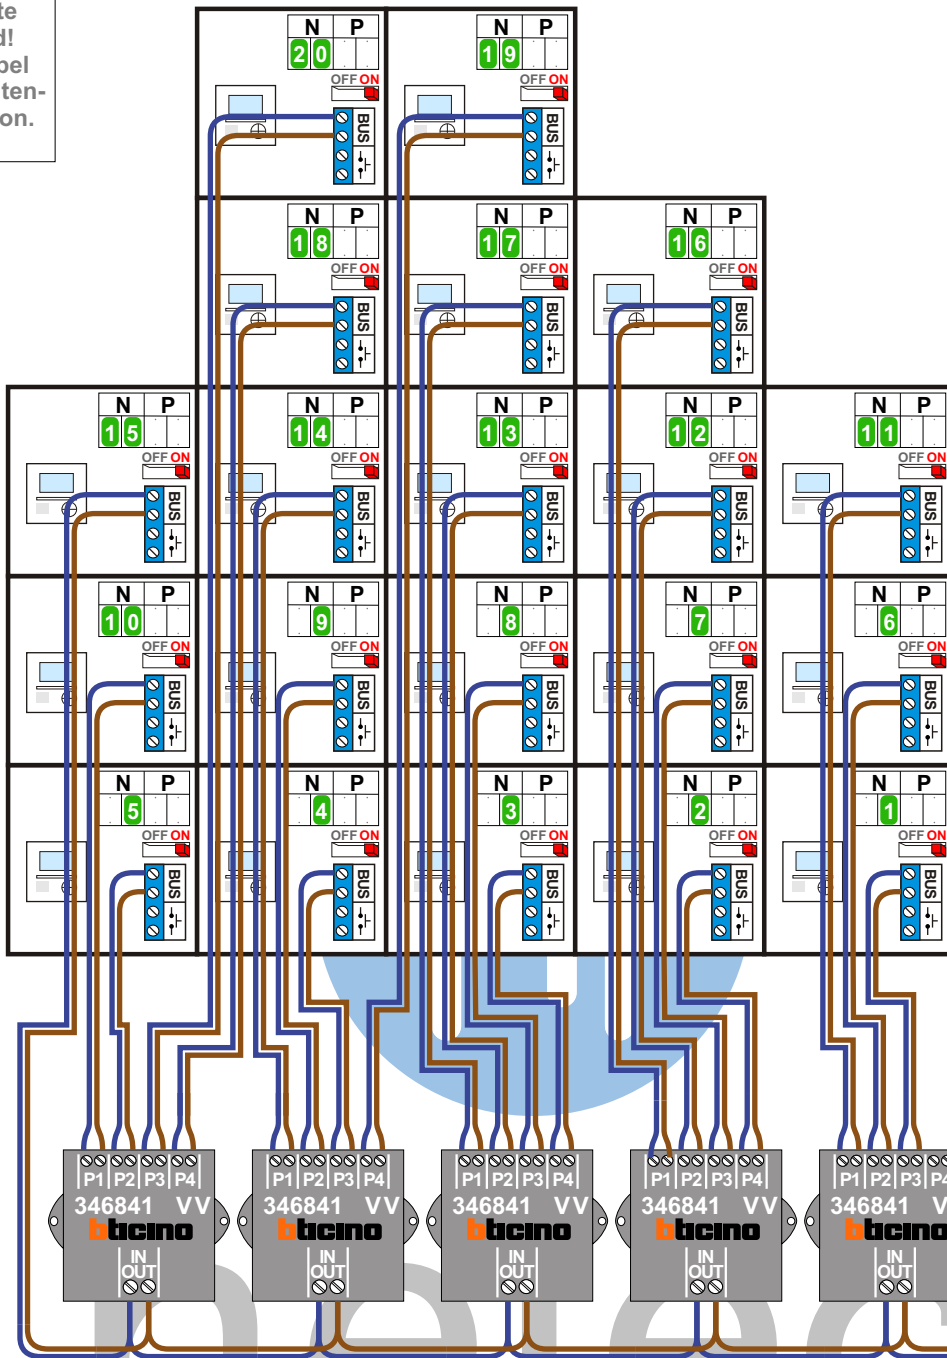

**— = systeemkabel**  
Bij andere getwiste kabel 66% afstand!  
Bij ongetwiste kabel max. 50 meter buitenpost naar videofoon.  
UTP op aanvraag.

**BUS 2-DRAADS**

Bij monteren/demonteren spanning eraf en voorkom defecten!

**M-43**

De aders moeten echt **OP** de connector doorgelust worden!

**VideoVerdeler**

De aders moeten echt **OP** de klemmen doorgelust worden!

Haal de spanning van het systeem als je een digitizer monteert of demonteert

DEURSTATION S-130V

12 Vdc opener

Max. 50 meter

Digitizer voor 1 t/m 8 drukkers

Digitizer voor 9 t/m 16 drukkers

Digitizer voor 17 t/m 24 drukkers

nokjes connectoren wijzen naar elkaar

Max. 100 meter systeemkabel tot laatste videofoon

N-waarde	Huisnummer	Switch ON
1	31-1	X
2	31-2	X
3	31-3	X
4	31-4	X
5	31-5	X
6	31-6	X
7	31-7	X
8	31-8	X
9	31-9	X
10	31-10	X
11	31-11	X
12	31-12	X
13	31-13	X
14	31-14	X
15	31-15	X
16	31-16	X
17	31-17	X
18	31-18	X
19	31-19	X
20	31-20	X