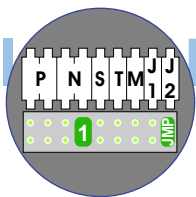

**— = systeemkabel**  
 Bij kabel 2 x 1 mm<sup>2</sup>:  
 180% afstand!  
 Bij kabel 2 x 0,28 mm<sup>2</sup>:  
 60% afstand!  
 UTP op aanvraag.

Bij installaties zonder beeld maakt het niet uit *hoe* je de bus aansluit. De telefoons hoeven niet in serie en eindweerstand zijn niet nodig.

Max. 320 meter systeemkabel tot laatste deurtelefoon

nelec  
INTERCOM MADE EASY

Pot.vrij contact  
 tbv deuropener

DEURSTATION S-130A

Digitizer  
 voor  
 1 t/m 8  
 drukkers

nokjes connectoren  
 wijzen naar elkaar

Max. 50 meter