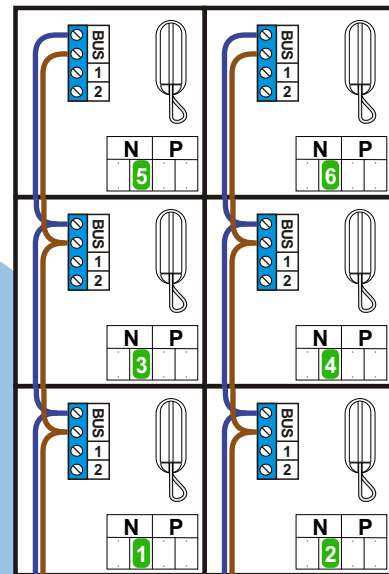

**— = systeemkabel**  
 Bij kabel 2 x 1 mm<sup>2</sup>:  
 180% afstand!  
 Bij kabel 2 x 0,28 mm<sup>2</sup>:  
 60% afstand!  
 UTP op aanvraag.

Bij installaties zonder beeld maakt het niet uit *hoe* je de bus aansluit. De telefoons hoeven niet in serie en eindweerstand zijn niet nodig.

Max. 320 meter systeemkabel tot laatste deurtelefoon

nelec  
INTERCOM MADE EASY

Pot.vrij contact  
 tbv deuropener

DEURSTATION S-130A

Digitizer  
 voor  
 1 t/m 8  
 drukkers

nokjes connectoren  
 wijzen naar elkaar

Max. 50 meter