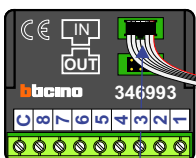

Max. 320 meter systeemkabel tot laatste deurtelefoon

nelec  
INTERCOM MADE EASY

Pot.vrij contact  
 tbv deuropener

DEURSTATION S-130A

Digitizer  
 voor  
 1 t/m 8  
 drukkers

nokjes connectoren  
 wijzen naar elkaar