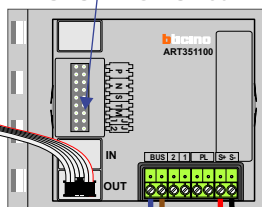

Max. 320 meter systeemkabel tot laatste deurtelefoon

nelec  
INTERCOM MADE EASY

Pot.vrij contact  
 tbv deuropener

DEURSTATION S-130A

Digitizer  
 voor  
 1 t/m 8  
 drukkers

nokjes connectoren  
 wijzen naar elkaar