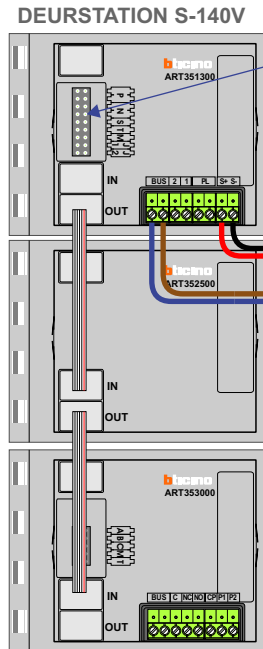

— = systeemkabel
Bij andere getwiste kabel 66% afstand!
Bij ongetwiste kabel max. 50 meter buitenpost naar videofoon.
UTP op aanvraag.

BUS 2-DRAADS

Bij monteren/demonteren spanning eraf en voorkom defecten!

VideoVerdeler

De aders moeten echt OP de klemmen doorgelust worden!

Pot.vrij contact tbv deuropener
S- S+ C NC NO

Max. 50 meter

Max. 100 meter systeemkabel tot laatste videofoon

N-waarde	Huisnummer	Switch On	Intoetsen
1	34-2	X	2
2	34-3	X	3
3	34-4	X	4
4	34-5	X	5
5	34-6	X	6
6	34-7	X	7
7	34-11	X	11
8	34-12	X	12
9	34-13	X	13
10	34-14	X	14
11	34-15	X	15
12	34-16	X	16
13	34-17	X	17
14	34-21	X	21

N-waarde	Huisnummer	Switch On	Intoetsen
15	34-22	X	22
16	34-23	X	23
17	34-24	X	24
18	34-25	X	25
19	34-26	X	26
20	34-27	X	27
21	34-31	X	31
22	34-32	X	32
23	34-33	X	33
24	34-34	X	34
25	34-35	X	35
26	34-36	X	36
27	34-37	X	37