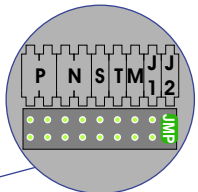

— = systeemkabel
Bij andere getwiste kabel 66% afstand!
Bij ongetwiste kabel max. 50 meter buitenpost naar videofoon.
UTP op aanvraag.

BUS 2-DRAADS

Bij monteren/demonteren spanning eraf en voorkom defecten!

VideoVerdeler

De aders moeten echt OP de klemmen doorgelust worden!

Pot.vrij contact tbv deuropener
S- S+ C NC NO

Max. 50 meter

Max. 100 meter systeemkabel tot laatste videofoon

N-waarde	Huisnummer	Switch On	Intoetsen
1	34-2	X	2
2	34-3	X	3
3	34-4	X	4
4	34-5	X	5
5	34-6	X	6
6	34-7	X	7
7	34-11	X	11
8	34-12	X	12
9	34-13	X	13
10	34-14	X	14
11	34-15	X	15
12	34-16	X	16
13	34-17	X	17
14	34-21	X	21

N-waarde	Huisnummer	Switch On	Intoetsen
15	34-22	X	22
16	34-23	X	23
17	34-24	X	24
18	34-25	X	25
19	34-26	X	26
20	34-27	X	27
21	34-31	X	31
22	34-32	X	32
23	34-33	X	33
24	34-34	X	34
25	34-35	X	35
26	34-36	X	36
27	34-37	X	37