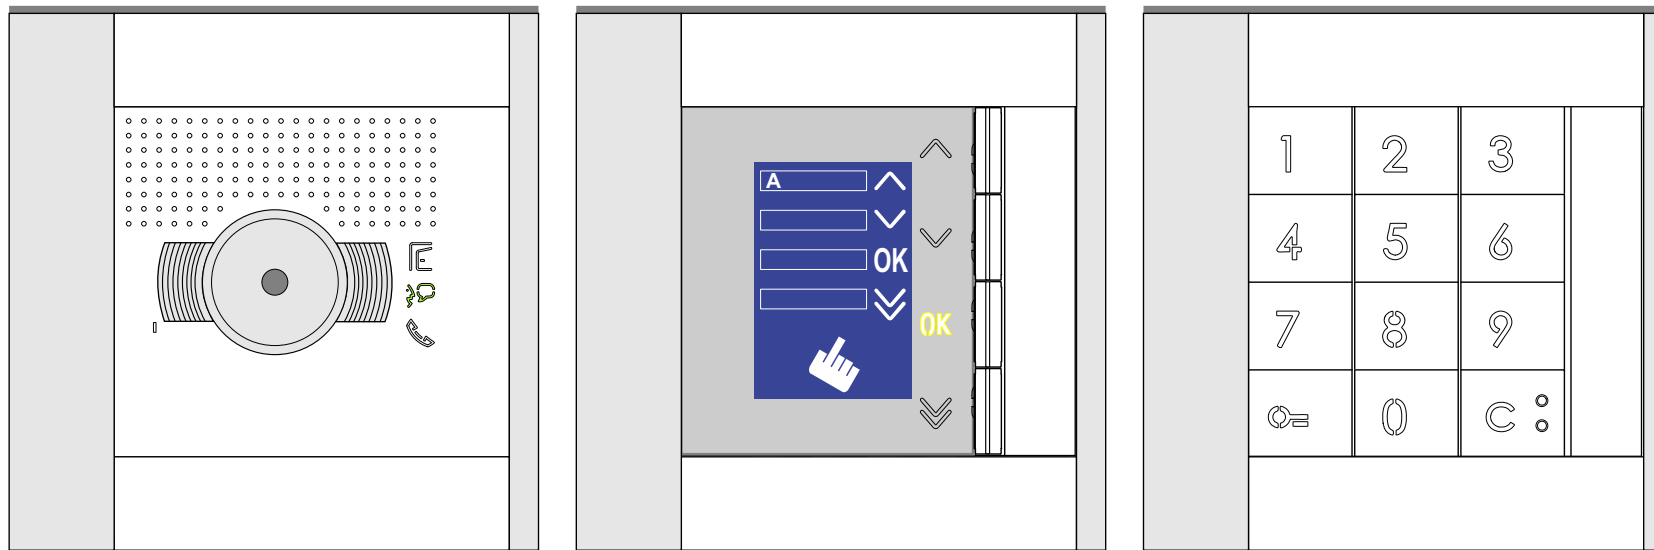

VideoVerdeler

De aders moeten echt OP de klemmen doorgelust worden!

Pot.vrij contact tbv deuropener
S- S+ C NC NO

Max. 50 meter

Max. 100 meter systeemkabel tot laatste videofoon

N-waarde	Huisnummer	Switch On	Intoetsen
1	34-2	X	2
2	34-3	X	3
3	34-4	X	4
4	34-5	X	5
5	34-6	X	6
6	34-7	X	7
7	34-11	X	11
8	34-12	X	12
9	34-13	X	13
10	34-14	X	14
11	34-15	X	15
12	34-16	X	16
13	34-17	X	17
14	34-21	X	21

N-waarde	Huisnummer	Switch On	Intoetsen
15	34-22	X	22
16	34-23	X	23
17	34-24	X	24
18	34-25	X	25
19	34-26	X	26
20	34-27	X	27
21	34-31	X	31
22	34-32	X	32
23	34-33	X	33
24	34-34	X	34
25	34-35	X	35
26	34-36	X	36
27	34-37	X	37