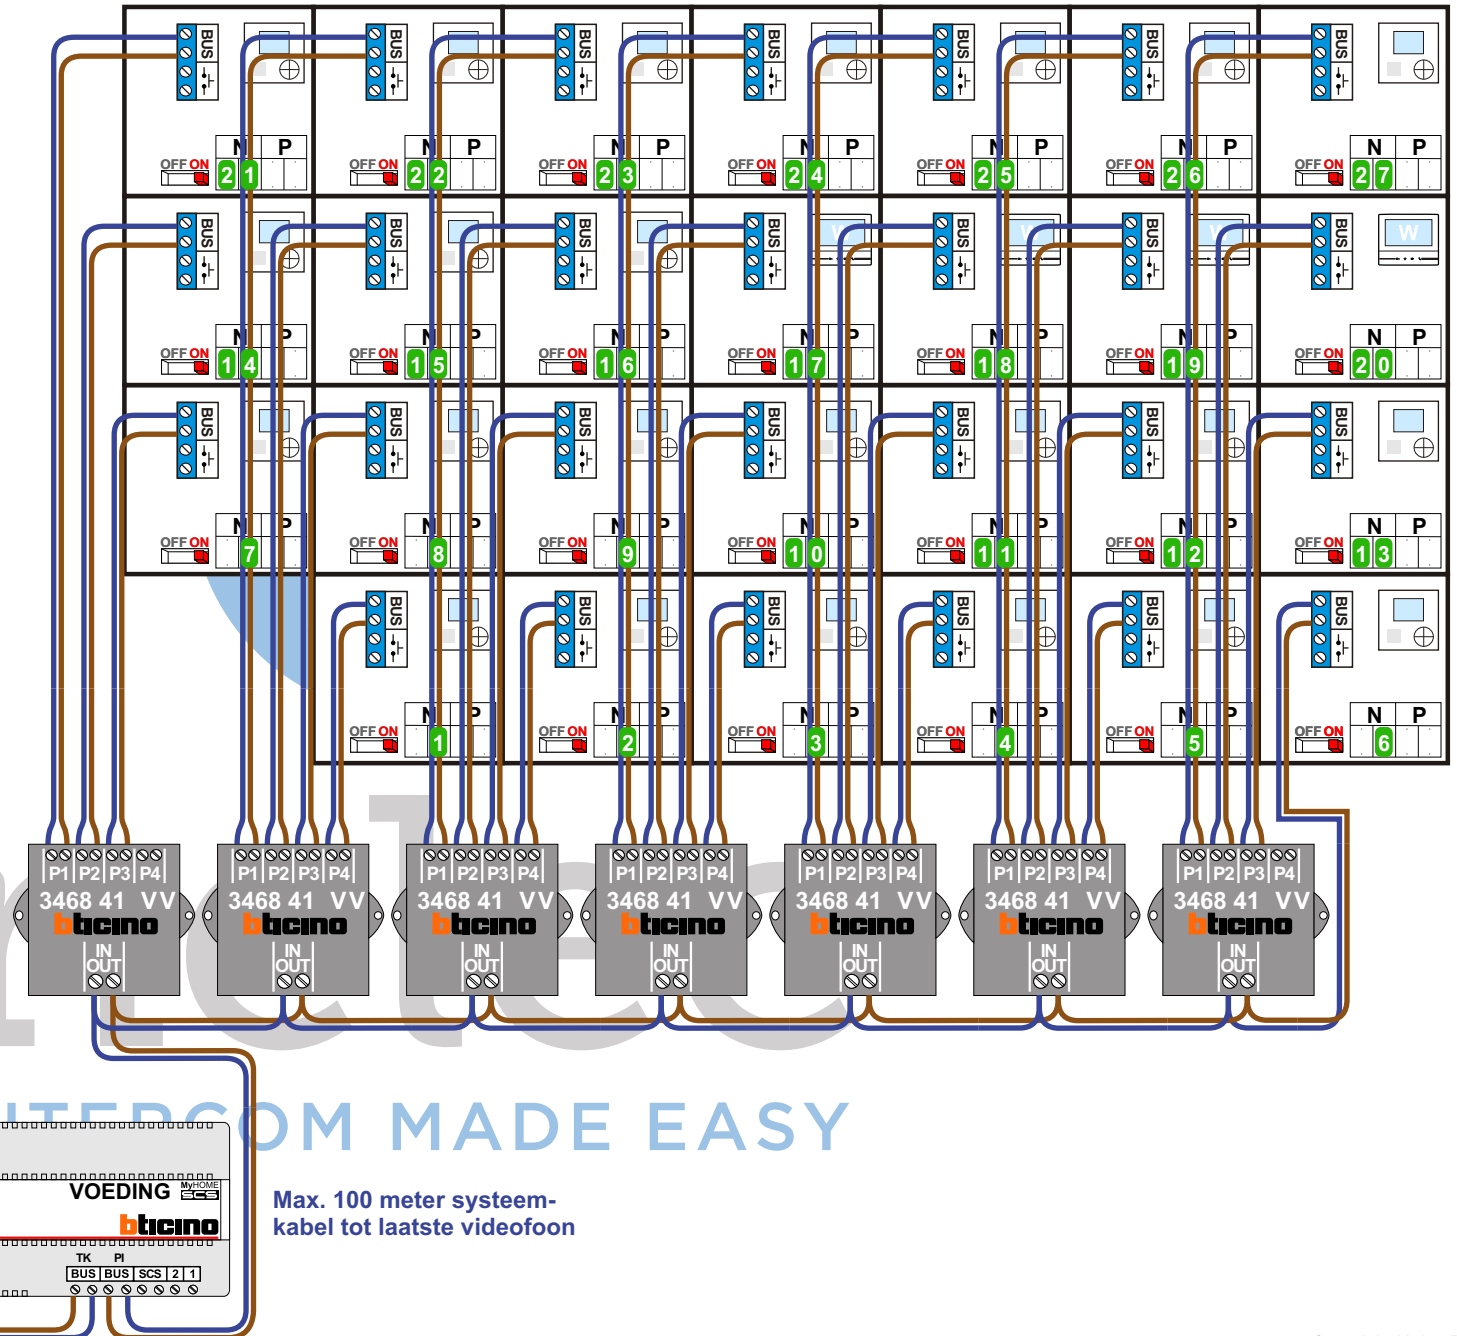

— = systeemkabel
Bij andere getwiste kabel 66% afstand!
Bij ongetwiste kabel max. 50 meter buitenpost naar videofoon.
UTP op aanvraag.

BUS 2-DRAADS

Bij monteren/demonteren spanning eraf en voorkom defecten!

VideoVerdeler

De aders moeten echt OP de klemmen doorgelust worden!

Pot.vrij contact tbv deuropener
S- S+ C NC NO

Max. 50 meter

Max. 100 meter systeemkabel tot laatste videofoon

N-waarde	Huisnummer	Switch On	Intoetsen
1	34-2	X	2
2	34-3	X	3
3	34-4	X	4
4	34-5	X	5
5	34-6	X	6
6	34-7	X	7
7	34-11	X	11
8	34-12	X	12
9	34-13	X	13
10	34-14	X	14
11	34-15	X	15
12	34-16	X	16
13	34-17	X	17
14	34-21	X	21

N-waarde	Huisnummer	Switch On	Intoetsen
15	34-22	X	22
16	34-23	X	23
17	34-24	X	24
18	34-25	X	25
19	34-26	X	26
20	34-27	X	27
21	34-31	X	31
22	34-32	X	32
23	34-33	X	33
24	34-34	X	34
25	34-35	X	35
26	34-36	X	36
27	34-37	X	37