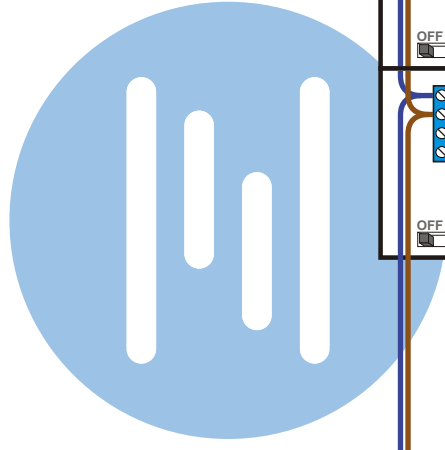

 = systeemkabel

Bij andere getwiste kabel 66% afstand!  
Bij ongetwiste kabel max. 50 meter buitenpost naar videofoon.  
UTP op aanvraag.

M-40

De aders moeten echt OP de connector doorgelust worden!

nelec

INTERCOM MADE EASY

DEURSTATION S-131V

Max. 50 meter

nelec  
INTERCOM MADE EASY