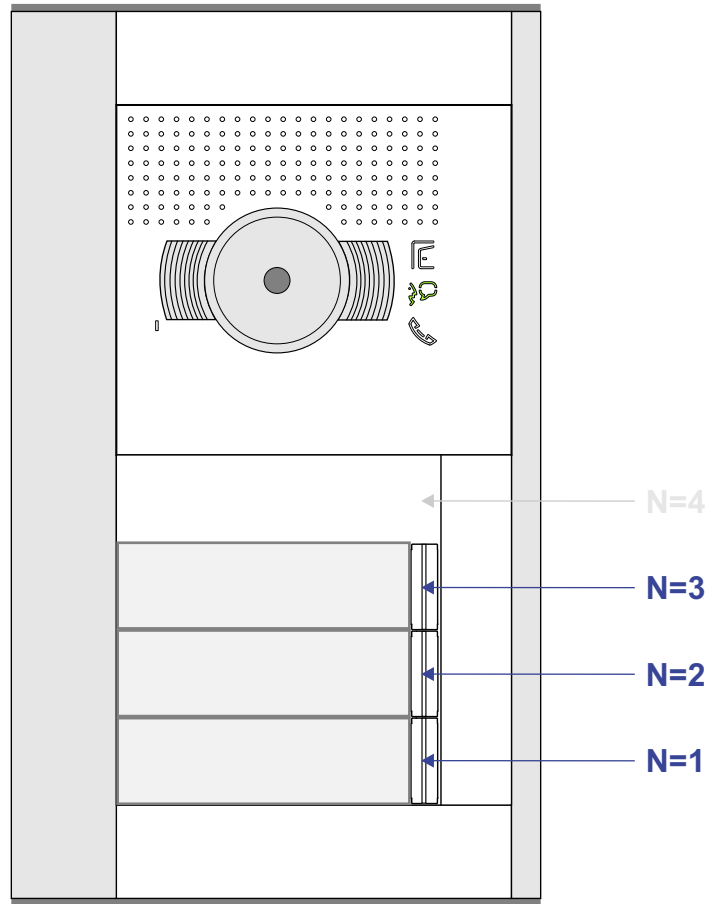

 = systeemkabel

Bij andere getwiste kabel 66% afstand!  
Bij ongetwiste kabel max. 50 meter buitenpost naar videofoon.  
UTP op aanvraag.

M-40

De aders moeten echt OP de connector doorgelust worden!

nelec

INTERCOM MADE EASY

DEURSTATION S-131V

Max. 50 meter

nelec  
INTERCOM MADE EASY