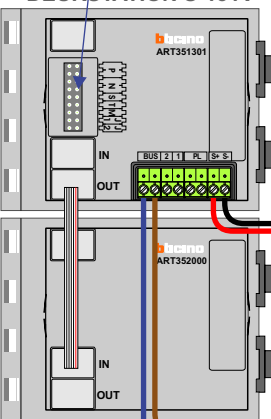

 = systeemkabel

Bij andere getwiste kabel 66% afstand!  
Bij ongetwiste kabel max. 50 meter buitenpost naar videofoon.  
UTP op aanvraag.

M-40

De aders moeten echt OP de connector doorgelust worden!

nelec

INTERCOM MADE EASY

DEURSTATION S-131V

Max. 50 meter

nelec  
INTERCOM MADE EASY