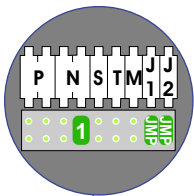

 = systeemkabel

Bij andere getwiste kabel 66% afstand!  
Bij ongetwiste kabel max. 50 meter buitenpost naar videofoon.  
UTP op aanvraag.

M-40

De aders moeten echt OP de connector doorgelust worden!

nelec

INTERCOM MADE EASY

DEURSTATION S-131V

Max. 50 meter

nelec  
INTERCOM MADE EASY