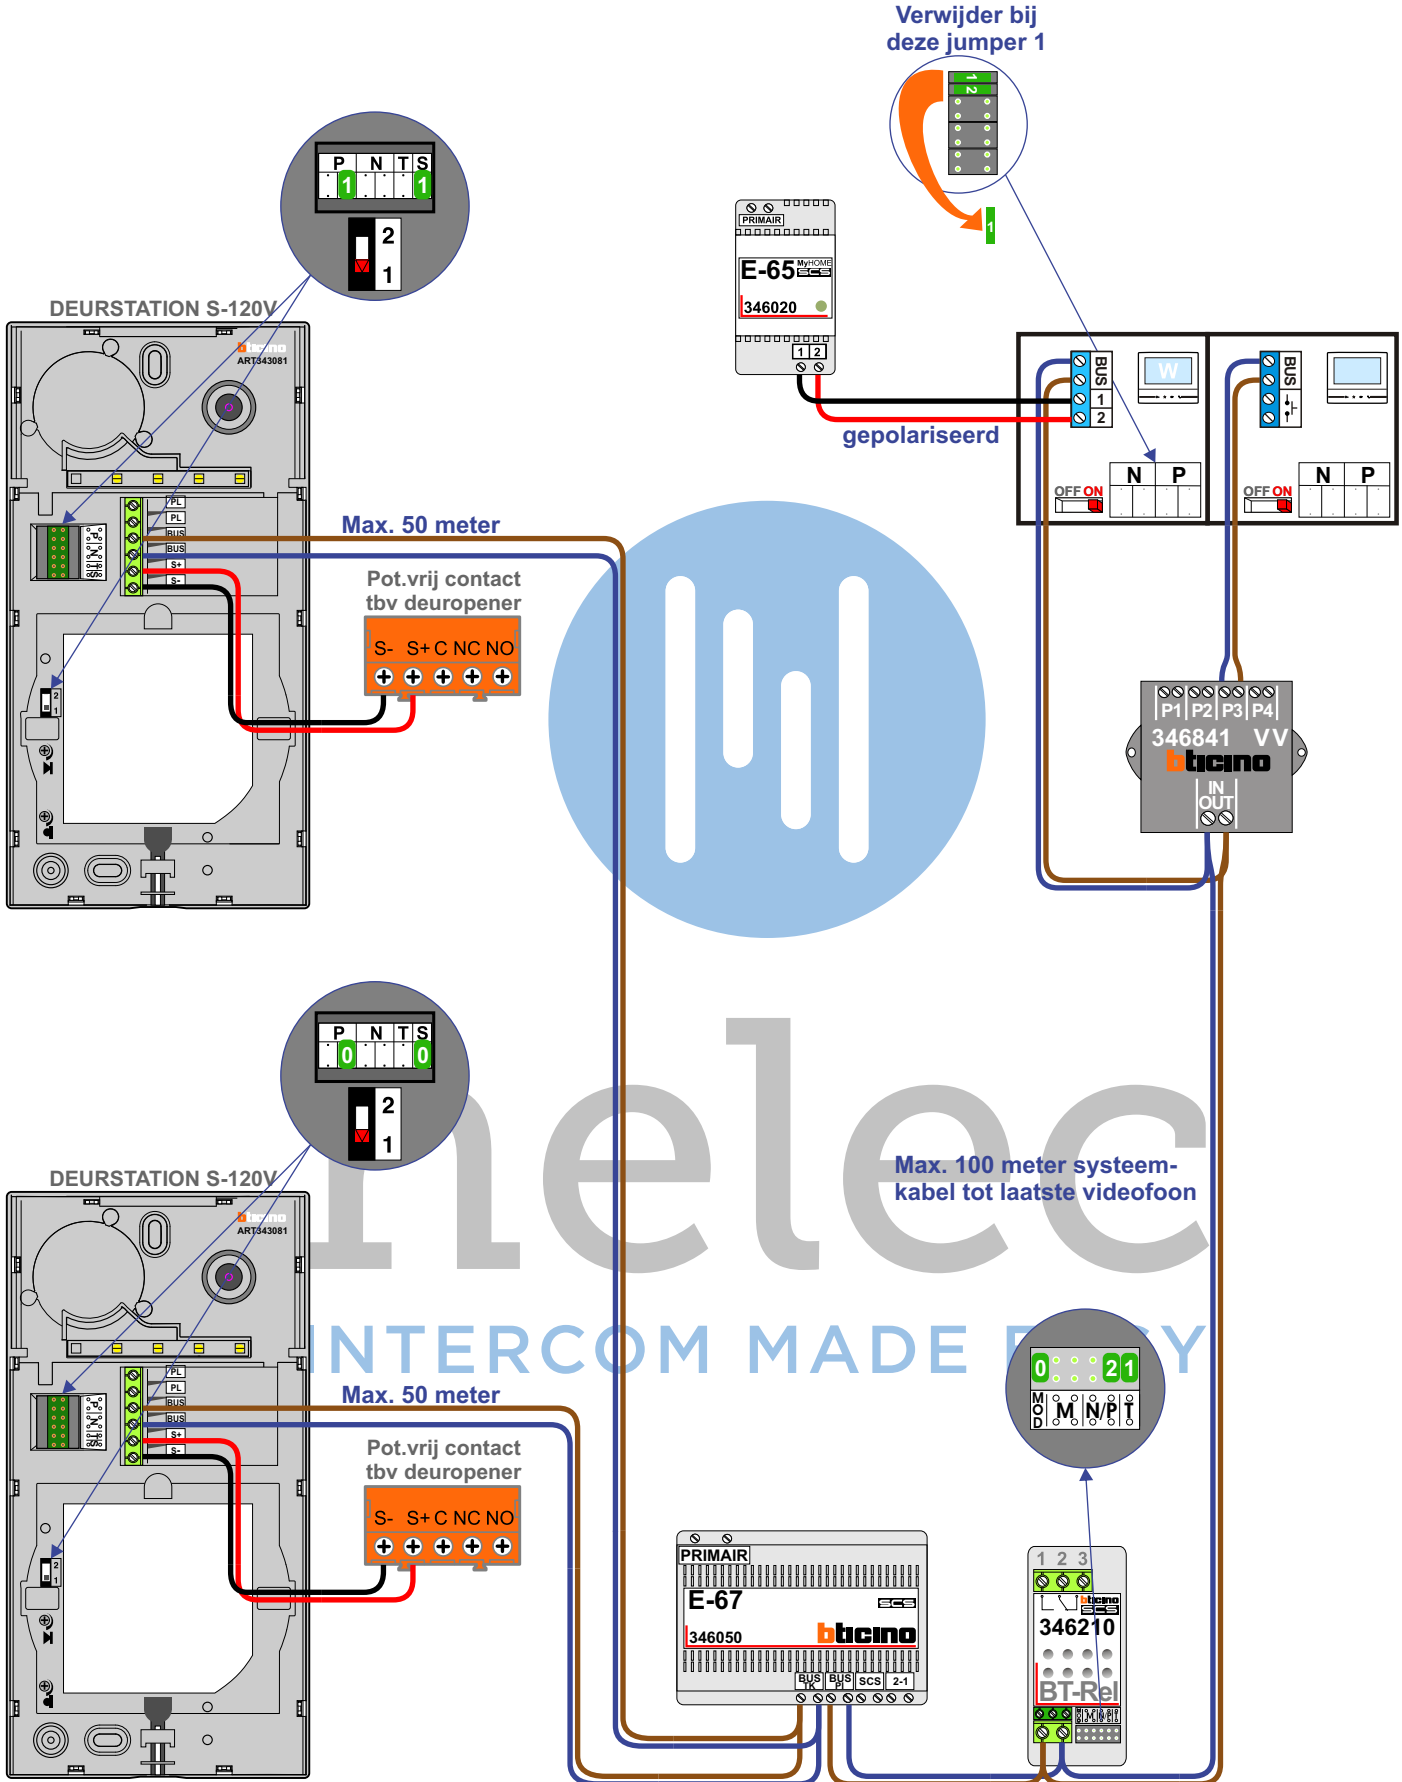

— = systeemkabel
 Bij andere getwiste kabel 66% afstand!
 Bij ongetwiste kabel max. 50 meter buitenpost naar videofoon.
 UTP op aanvraag.

Verwijder bij deze jumper 1