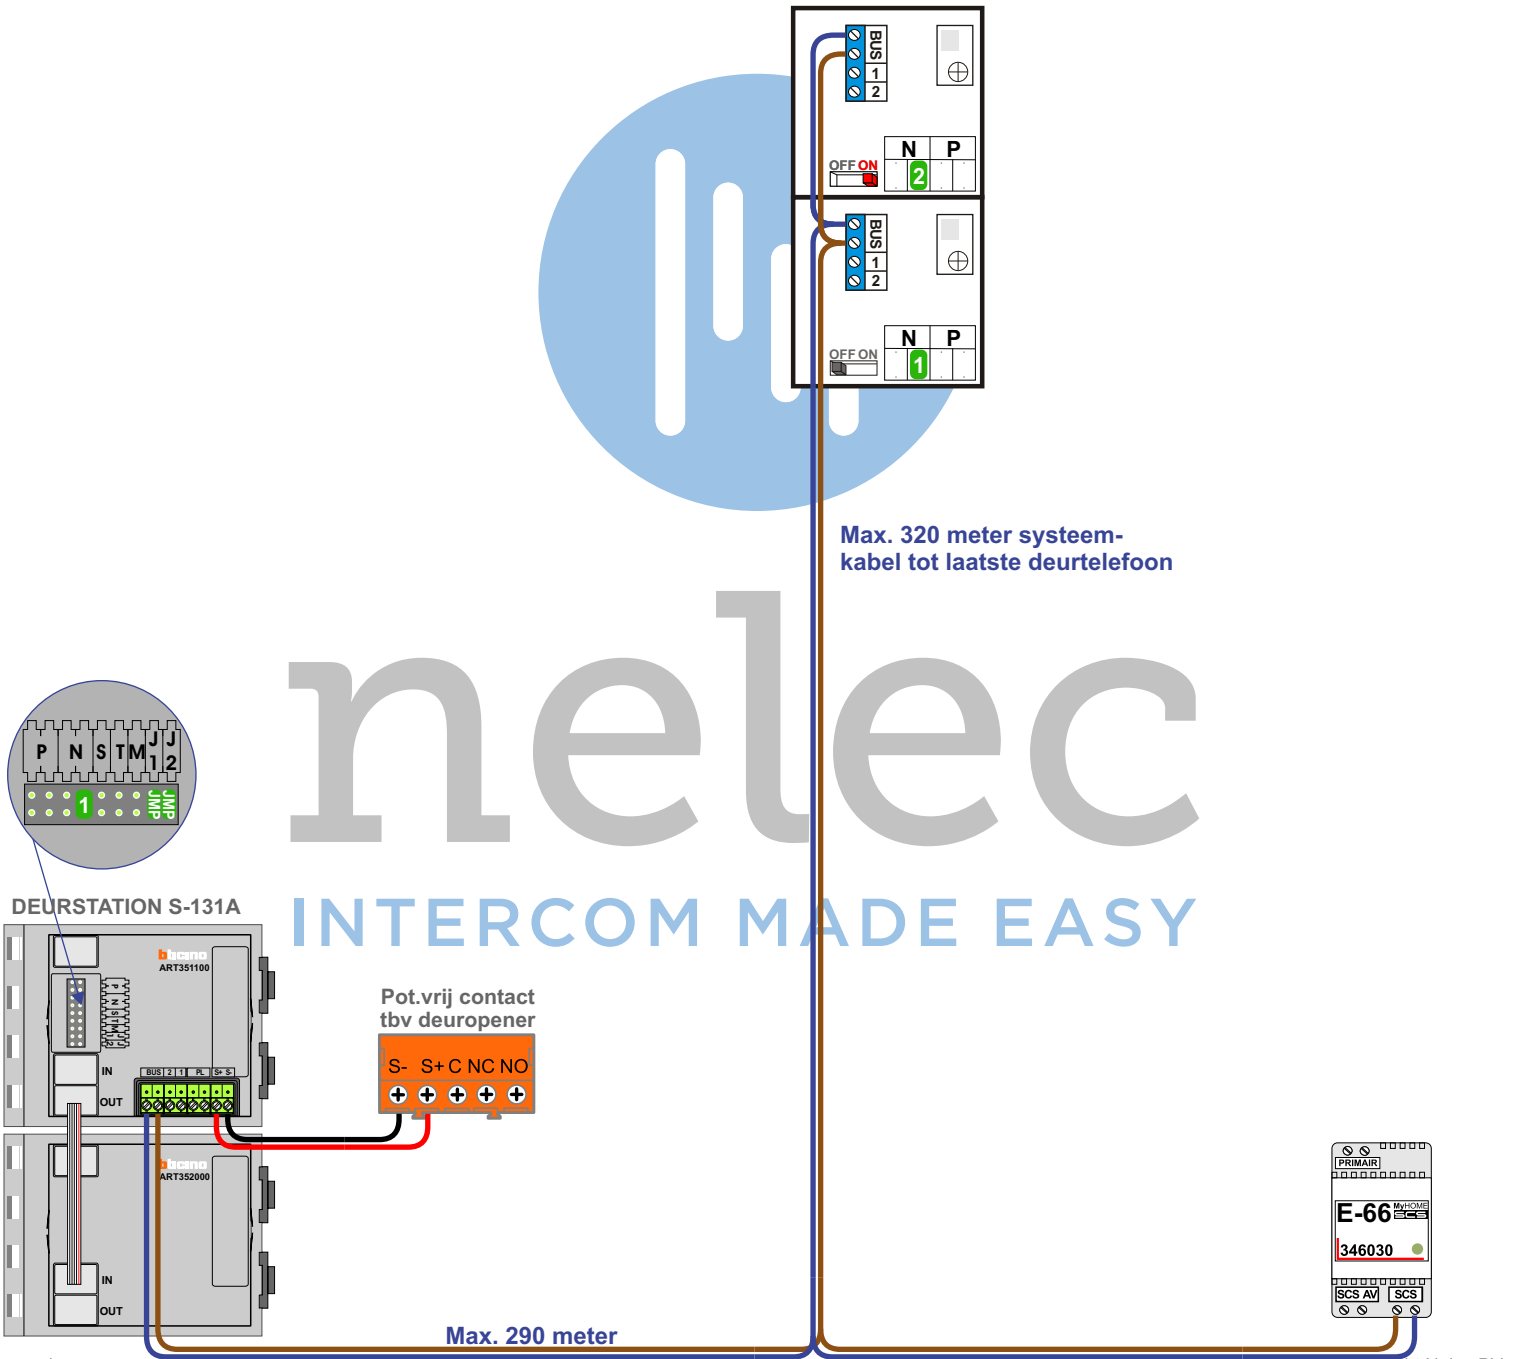

— = systeemkabel
 Bij kabel 2 x 1 mm²:
 180% afstand!
 Bij kabel 2 x 0,28 mm²:
 60% afstand!
 UTP op aanvraag.

Bij installaties zonder beeld maakt het niet uit hoe je de bus aansluit. De telefoons hoeven niet in serie en eindweerstand zijn niet nodig.

nelec
INTERCOM MADE EASY