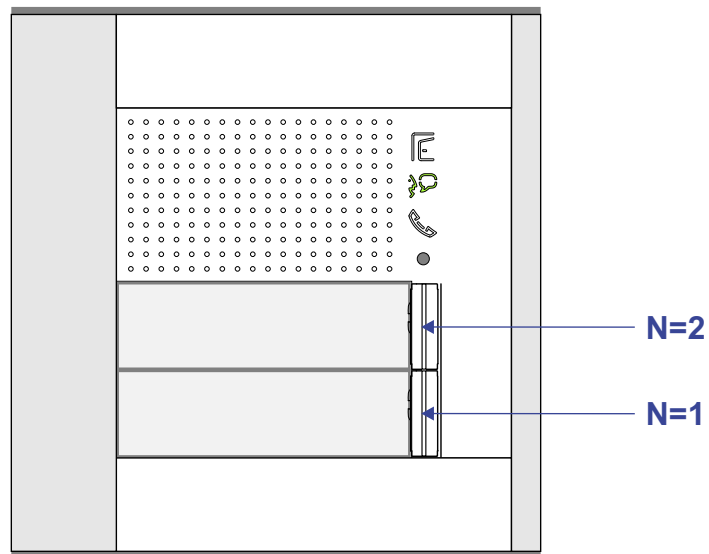

— = systeemkabel
 Bij kabel 2 x 1 mm²:
 180% afstand!
 Bij kabel 2 x 0,28 mm²:
 60% afstand!
 UTP op aanvraag.

Bij installaties zonder beeld maakt het niet uit hoe je de bus aansluit. De telefoons hoeven niet in serie en eindweerstand zijn niet nodig.