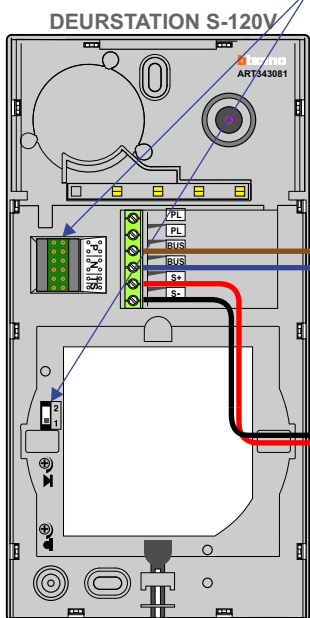

— = systeemkabel
 Bij andere getwiste kabel 66% afstand!
 Bij ongetwiste kabel max. 50 meter buitenpost naar videofoon.
 UTP op aanvraag.

346050 bticino

De twee buitenposten echt **OP** de klemmen van E-67 aansluiten!

VideoVerdeler

De aders moeten echt **OP** de klemmen doorgelust worden!

Hek

Max. 50 meter

Voordeur

Max. 50 meter

Pot.vrij contact tbv deuropener

Max. 100 meter systeemkabel tot laatste videofoon