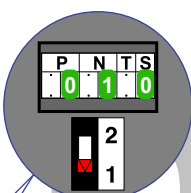

— = systeemkabel
 Bij andere getwiste kabel 66% afstand!
 Bij ongetwiste kabel max. 50 meter buitenpost naar videofoon.
 UTP op aanvraag.

346050 bticino

De twee buitenposten echt **OP** de klemmen van E-67 aansluiten!

VideoVerdeler

De aders moeten echt **OP** de klemmen doorgelust worden!

Hek

Max. 50 meter

Voordeur

Max. 50 meter

Pot.vrij contact tbv deuropener

Max. 100 meter systeemkabel tot laatste videofoon