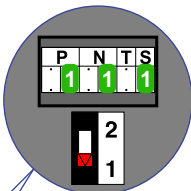

— = systeemkabel
 Bij andere getwiste kabel 66% afstand!
 Bij ongetwiste kabel max. 50 meter buitenpost naar videofoon.
 UTP op aanvraag.

346050 bticino

De twee buitenposten echt **OP** de klemmen van E-67 aansluiten!

VideoVerdeler

De aders moeten echt **OP** de klemmen doorgelust worden!

Hek

Max. 50 meter

Voordeur

Max. 50 meter

Pot.vrij contact tbv deuropener

Max. 100 meter systeemkabel tot laatste videofoon