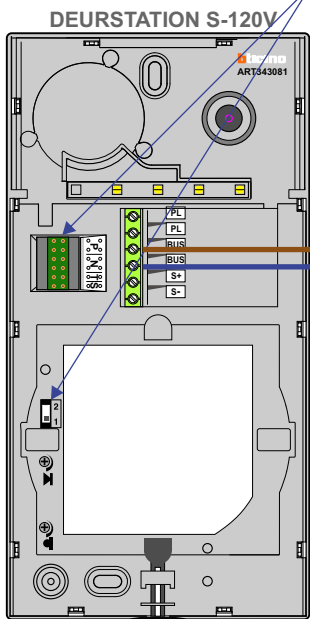

— = systeemkabel
 Bij andere getwiste kabel 66% afstand!
 Bij ongetwiste kabel max. 50 meter buitenpost naar videofoon.
 UTP op aanvraag.

346050 bticino

De twee buitenposten echt **OP** de klemmen van E-67 aansluiten!

VideoVerdeler

De aders moeten echt **OP** de klemmen doorgelust worden!

Hek

Max. 50 meter

Voordeur

Max. 50 meter

Pot.vrij contact tbv deuropener

Max. 100 meter systeemkabel tot laatste videofoon