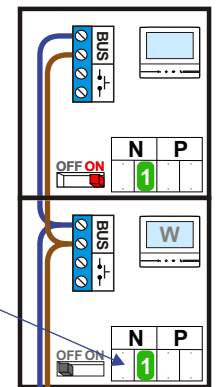

— = systeemkabel
 Bij andere getwiste kabel 66% afstand!
 Bij ongetwiste kabel max. 50 meter buitenpost naar videofoon.
 UTP op aanvraag.

346050 bticino

De twee buitenposten echt **OP** de klemmen van E-67 aansluiten!

VideoVerdeler

De aders moeten echt **OP** de klemmen doorgelust worden!

Hek

Max. 50 meter

Voordeur

Max. 50 meter

Pot.vrij contact tbv deuropener

Max. 100 meter systeemkabel tot laatste videofoon