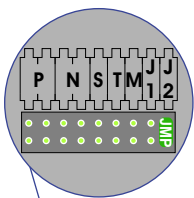

— = systeemkabel
 Bij kabel 2 x 1 mm²:
 180% afstand!
 Bij kabel 2 x 0,28 mm²:
 60% afstand!
 UTP op aanvraag.

Bij installaties zonder beeld maakt het niet uit *hoe* je de bus aansluit. De telefoons hoeven niet in serie en eindweerstand zijn niet nodig.

Max. 320 meter systeemkabel tot laatste deurtelefoon

DEURSTATION S-131A

Max. 290 meter

nelec
INTERCOM MADE EASY