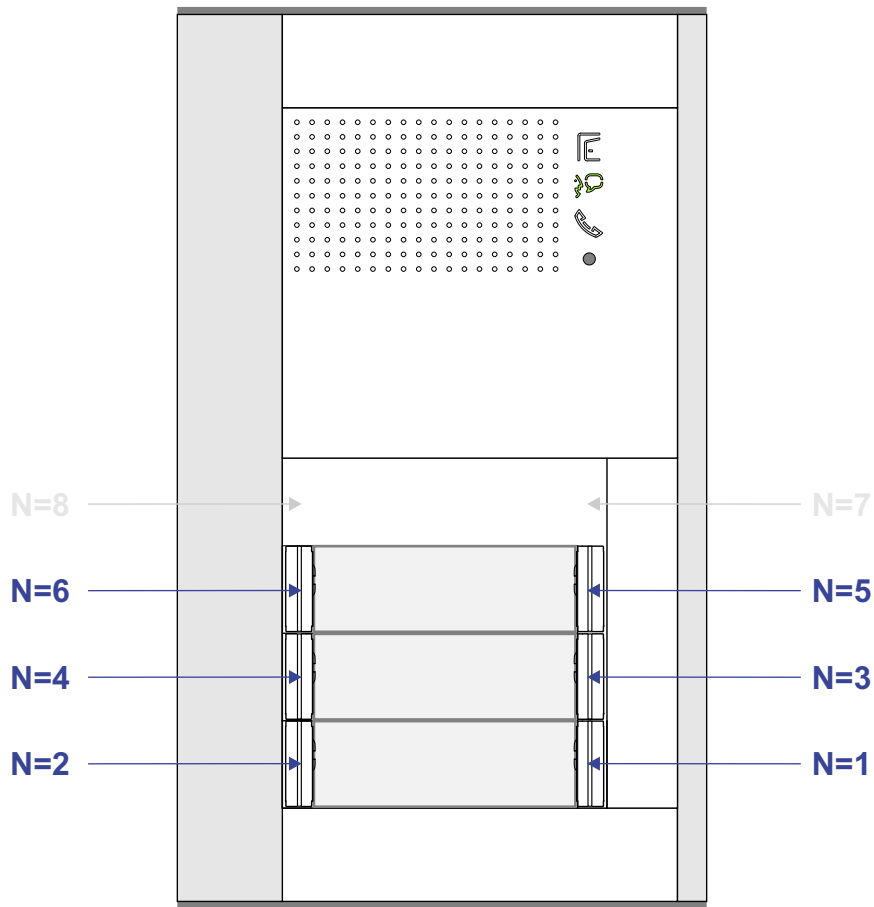

— = systeemkabel
 Bij kabel 2 x 1 mm²:
 180% afstand!
 Bij kabel 2 x 0,28 mm²:
 60% afstand!
 UTP op aanvraag.

Bij installaties zonder beeld maakt het niet uit *hoe* je de bus aansluit. De telefoons hoeven niet in serie en eindweerstand zijn niet nodig.

Max. 320 meter systeemkabel tot laatste deurtelefoon

DEURSTATION S-131A

Max. 290 meter

nelec
INTERCOM MADE EASY