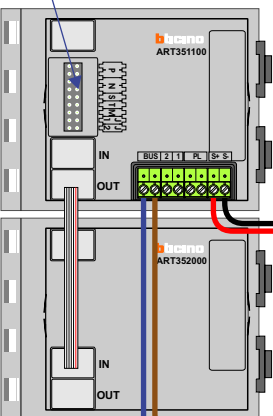

— = systeemkabel
 Bij kabel 2 x 1 mm²:
 180% afstand!
 Bij kabel 2 x 0,28 mm²:
 60% afstand!
 UTP op aanvraag.

Bij installaties zonder beeld maakt het niet uit *hoe* je de bus aansluit. De telefoons hoeven niet in serie en eindweerstand zijn niet nodig.

Max. 320 meter systeemkabel tot laatste deurtelefoon

DEURSTATION S-131A

Max. 290 meter

nelec
INTERCOM MADE EASY