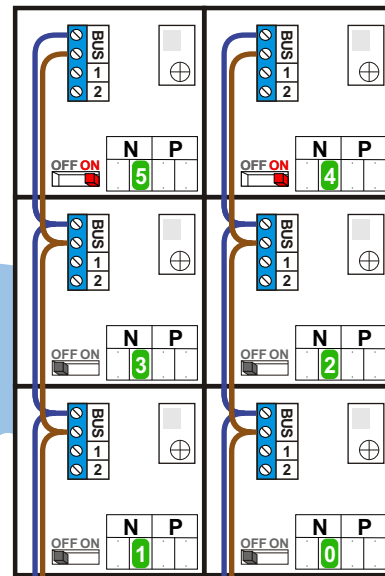

— = systeemkabel
 Bij kabel 2 x 1 mm²:
 180% afstand!
 Bij kabel 2 x 0,28 mm²:
 60% afstand!
 UTP op aanvraag.

Bij installaties zonder beeld maakt het niet uit *hoe* je de bus aansluit. De telefoons hoeven niet in serie en eindweerstand zijn niet nodig.

Max. 320 meter systeemkabel tot laatste deurtelefoon

DEURSTATION S-131A

Max. 290 meter

nelec
INTERCOM MADE EASY