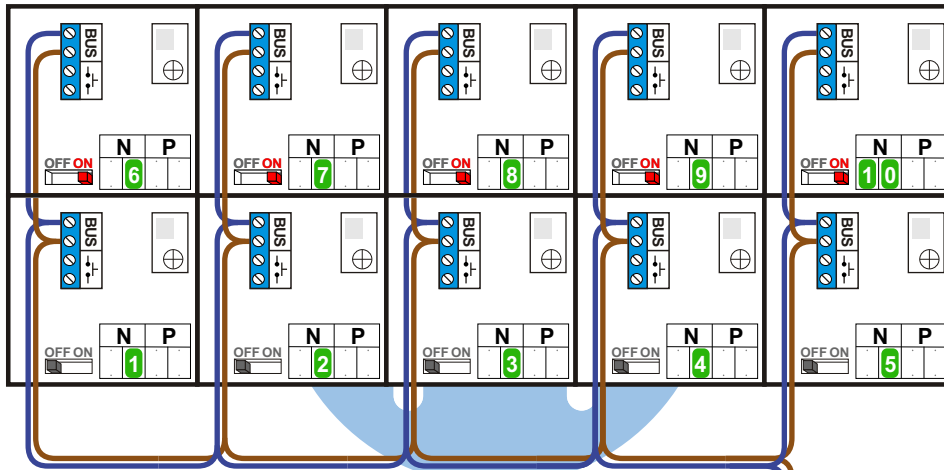

 = systeemkabel
Bij andere getwiste kabel 66% afstand!
Bij ongetwiste kabel max. 50 meter buitenpost naar videofoon.
UTP op aanvraag.

Bij installaties zonder beeld maakt het niet uit hoe je de bus aansluit. De telefoons hoeven niet in serie en eindweerstand zijn niet nodig.

nelec

INTERCOM MADE EASY