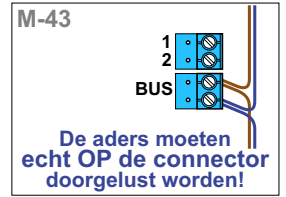

— = systeemkabel
 Bij andere getwiste kabel 66% afstand!
 Bij ongetwiste kabel max. 50 meter buitenpost naar videofoon.
 UTP op aanvraag.

M-43

 De aders moeten echt OP de connector doorgelust worden!

VideoVerdeler

 De aders moeten echt OP de klemmen doorgelust worden!

Naar pagina 2

nelec
INTERCOM MADE EASY

Van pagina 1

N-waarde	Huisnummer	Switch ON
1	2	
2	4	
3	6	
4	8	
5	10	
6	12	
7	14	
8	16	
9	18	
10	20	
11	22	
12	24	
13	26	
14	28	
15	30	
16	32	
17	34	
18	36	
19	38	
20	40	
21	42	
22	44	
23	46	X
24	48	X
25	50	X