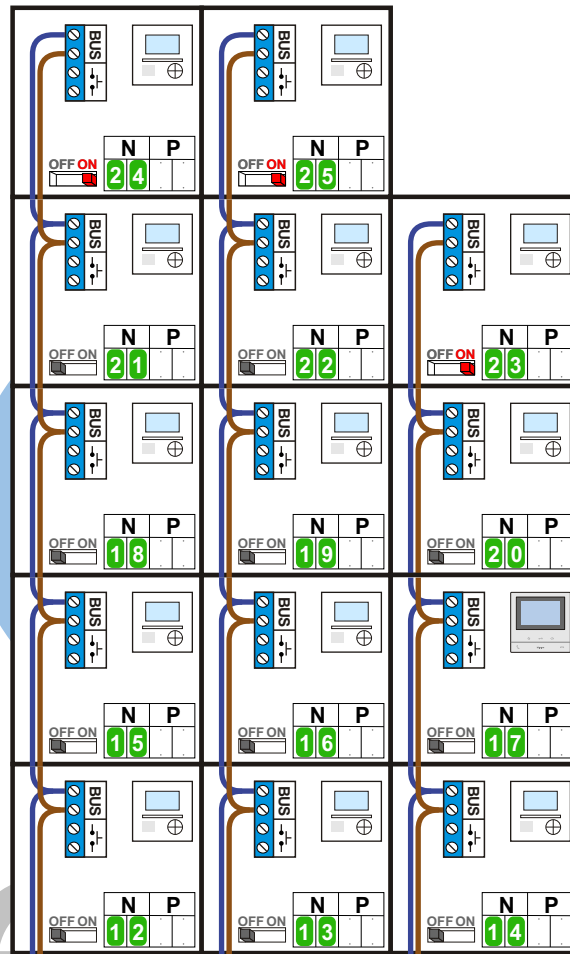

— = systeemkabel
 Bij andere getwiste kabel 66% afstand!
 Bij ongetwiste kabel max. 50 meter buitenpost naar videofoon.
 UTP op aanvraag.

M-43

 De aders moeten echt OP de connector doorgelust worden!

VideoVerdeler

 De aders moeten echt OP de klemmen doorgelust worden!

Naar pagina 2

nelec
INTERCOM MADE EASY

Van pagina 1

N-waarde	Huisnummer	Switch ON
1	2	
2	4	
3	6	
4	8	
5	10	
6	12	
7	14	
8	16	
9	18	
10	20	
11	22	
12	24	
13	26	
14	28	
15	30	
16	32	
17	34	
18	36	
19	38	
20	40	
21	42	
22	44	
23	46	X
24	48	X
25	50	X