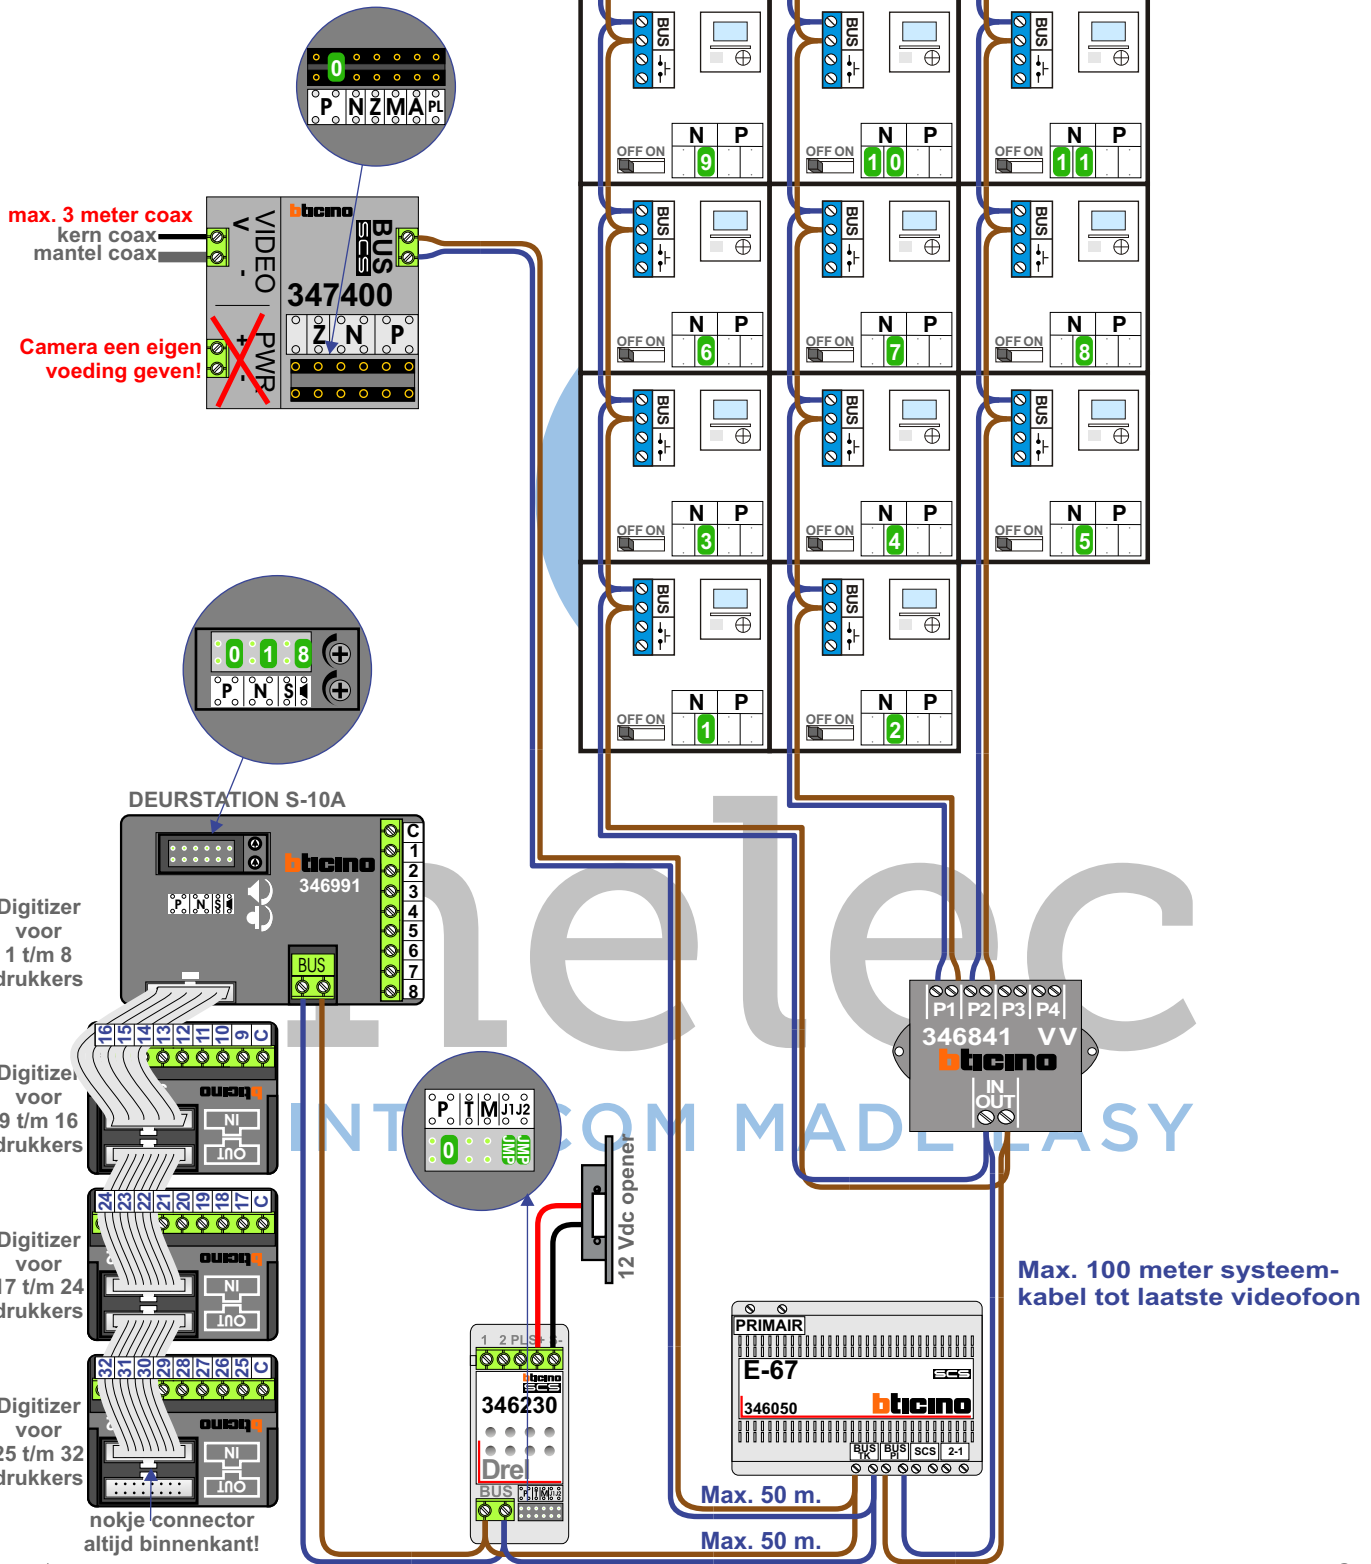

— = systeemkabel
 Bij andere getwiste kabel 66% afstand!
 Bij ongetwiste kabel max. 50 meter buitenpost naar videofoon.
 UTP op aanvraag.

M-43

 De aders moeten echt OP de connector doorgelust worden!

VideoVerdeler

 De aders moeten echt OP de klemmen doorgelust worden!

Naar pagina 2

nelec
INTERCOM MADE EASY

Van pagina 1

N-waarde	Huisnummer	Switch ON
1	2	
2	4	
3	6	
4	8	
5	10	
6	12	
7	14	
8	16	
9	18	
10	20	
11	22	
12	24	
13	26	
14	28	
15	30	
16	32	
17	34	
18	36	
19	38	
20	40	
21	42	
22	44	
23	46	X
24	48	X
25	50	X

nelec
INTERCOM MADE EASY