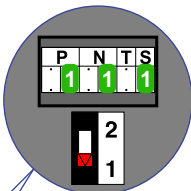

**— = systeemkabel**  
 Bij andere getwiste kabel 66% afstand!  
 Bij ongetwiste kabel max. 50 meter buitenpost naar videofoon.  
 UTP op aanvraag.

Max. 50 meter

Max. 50 meter

Max. 100 meter systeemkabel tot laatste videofoon