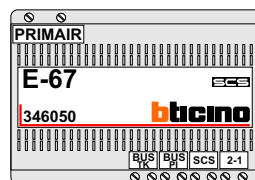

**— = systeemkabel**  
 Bij andere getwiste kabel 66% afstand!  
 Bij ongetwiste kabel max. 50 meter buitenpost naar videofoon.  
 UTP op aanvraag.

Max. 50 meter

Max. 50 meter

Max. 100 meter systeemkabel tot laatste videofoon