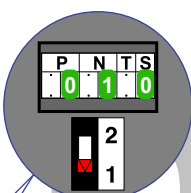

**— = systeemkabel**  
 Bij andere getwiste kabel 66% afstand!  
 Bij ongetwiste kabel max. 50 meter buitenpost naar videofoon.  
 UTP op aanvraag.

Max. 50 meter

Max. 50 meter

Max. 100 meter systeemkabel tot laatste videofoon