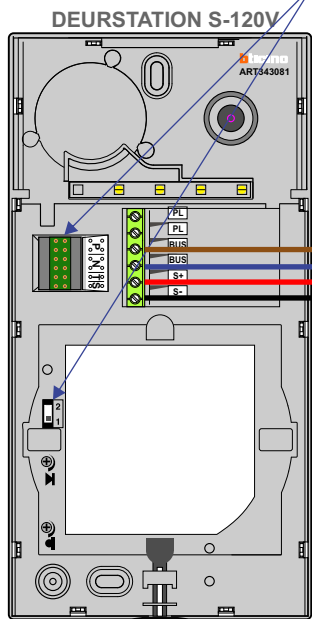

**— = systeemkabel**  
 Bij andere getwiste kabel 66% afstand!  
 Bij ongetwiste kabel max. 50 meter buitenpost naar videofoon.  
 UTP op aanvraag.

Max. 50 meter

Max. 50 meter

Max. 100 meter systeemkabel tot laatste videofoon