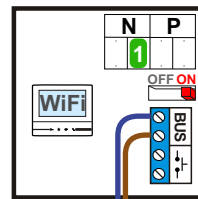

**— = systeemkabel**  
 Bij andere getwiste kabel 66% afstand!  
 Bij ongetwiste kabel max. 50 meter buitenpost naar videofoon.  
 UTP op aanvraag.

Max. 50 meter

Max. 50 meter

Max. 100 meter systeemkabel tot laatste videofoon