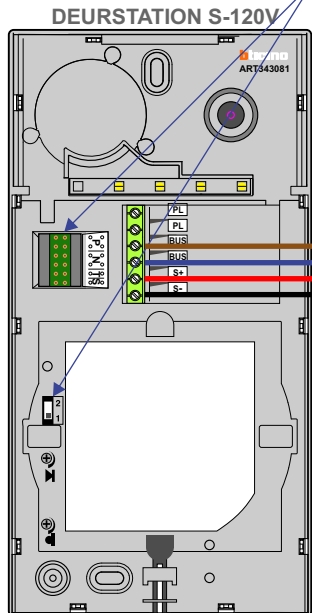

**— = systeemkabel**  
 Bij andere getwiste kabel 66% afstand!  
 Bij ongetwiste kabel max. 50 meter buitenpost naar videofoon.  
 UTP op aanvraag.

Max. 50 meter

Max. 50 meter

Max. 100 meter systeemkabel tot laatste videofoon