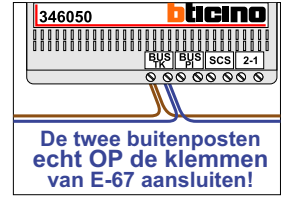

**— = systeemkabel**  
 Bij andere getwiste kabel 66% afstand!  
 Bij ongetwiste kabel max. 50 meter buitenpost naar videofoon.  
 UTP op aanvraag.

Max. 50 meter

Max. 50 meter

Max. 100 meter systeemkabel tot laatste videofoon