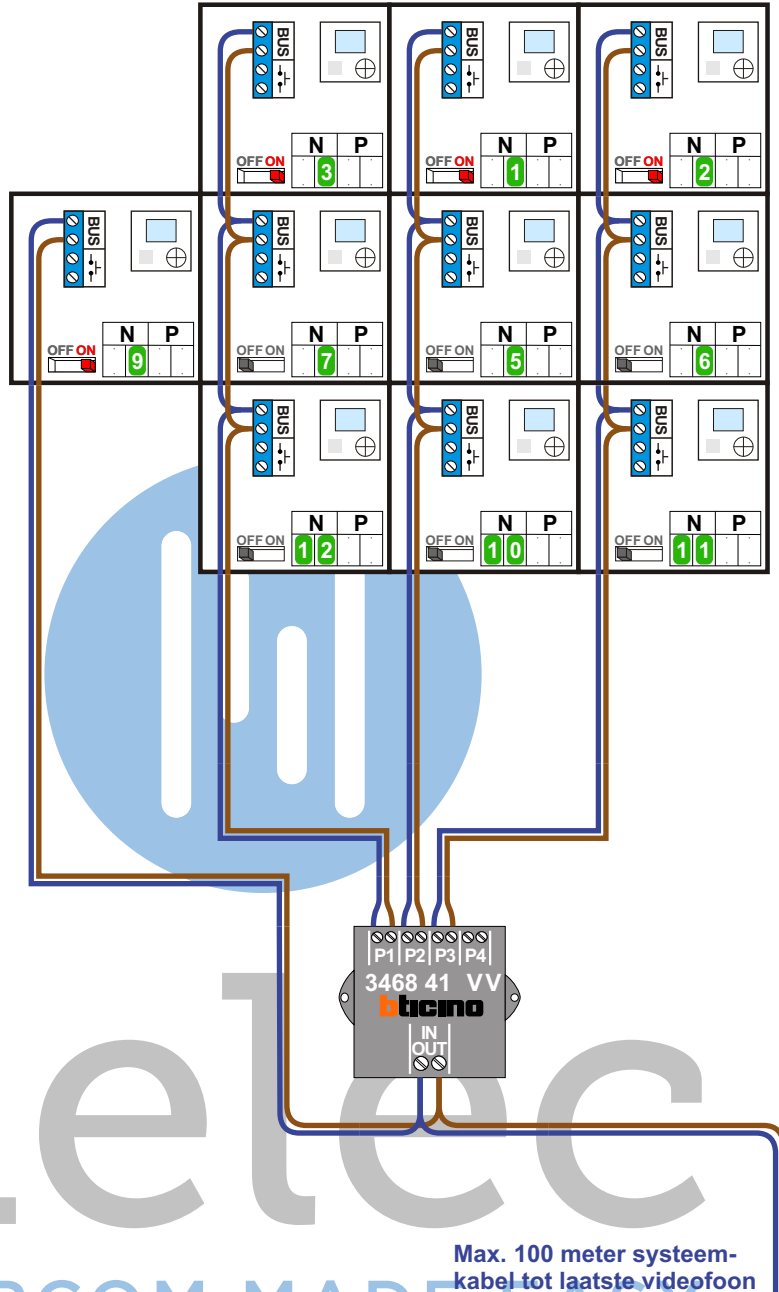

**— = systeemkabel**  
 Bij andere getwiste kabel 66% afstand!  
 Bij ongetwiste kabel max. 50 meter buitenpost naar videofoon.  
 UTP op aanvraag.

M-40  
  
 De aders moeten echt **OP** de connector doorgelust worden!

Max. 100 meter systeemkabel tot laatste videofoon

nelec  
INTERCOM MADE EASY