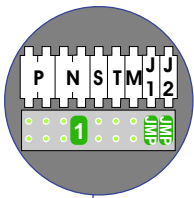

**— = systeemkabel**  
 Bij andere getwiste kabel 66% afstand!  
 Bij ongetwiste kabel max. 50 meter buitenpost naar videofoon.  
 UTP op aanvraag.

M-40  
  
 De aders moeten echt **OP** de connector doorgelust worden!

Max. 100 meter systeemkabel tot laatste videofoon

nelec  
INTERCOM MADE EASY