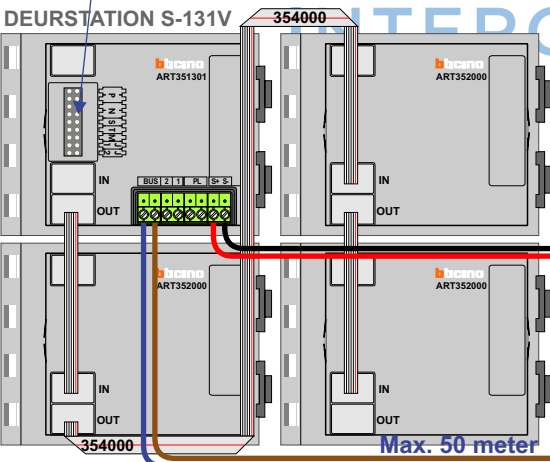

**— = systeemkabel**  
 Bij andere getwiste kabel 66% afstand!  
 Bij ongetwiste kabel max. 50 meter buitenpost naar videofoon.  
 UTP op aanvraag.

M-40  
  
 De aders moeten echt **OP** de connector doorgelust worden!

Max. 100 meter systeemkabel tot laatste videofoon

nelec  
INTERCOM MADE EASY