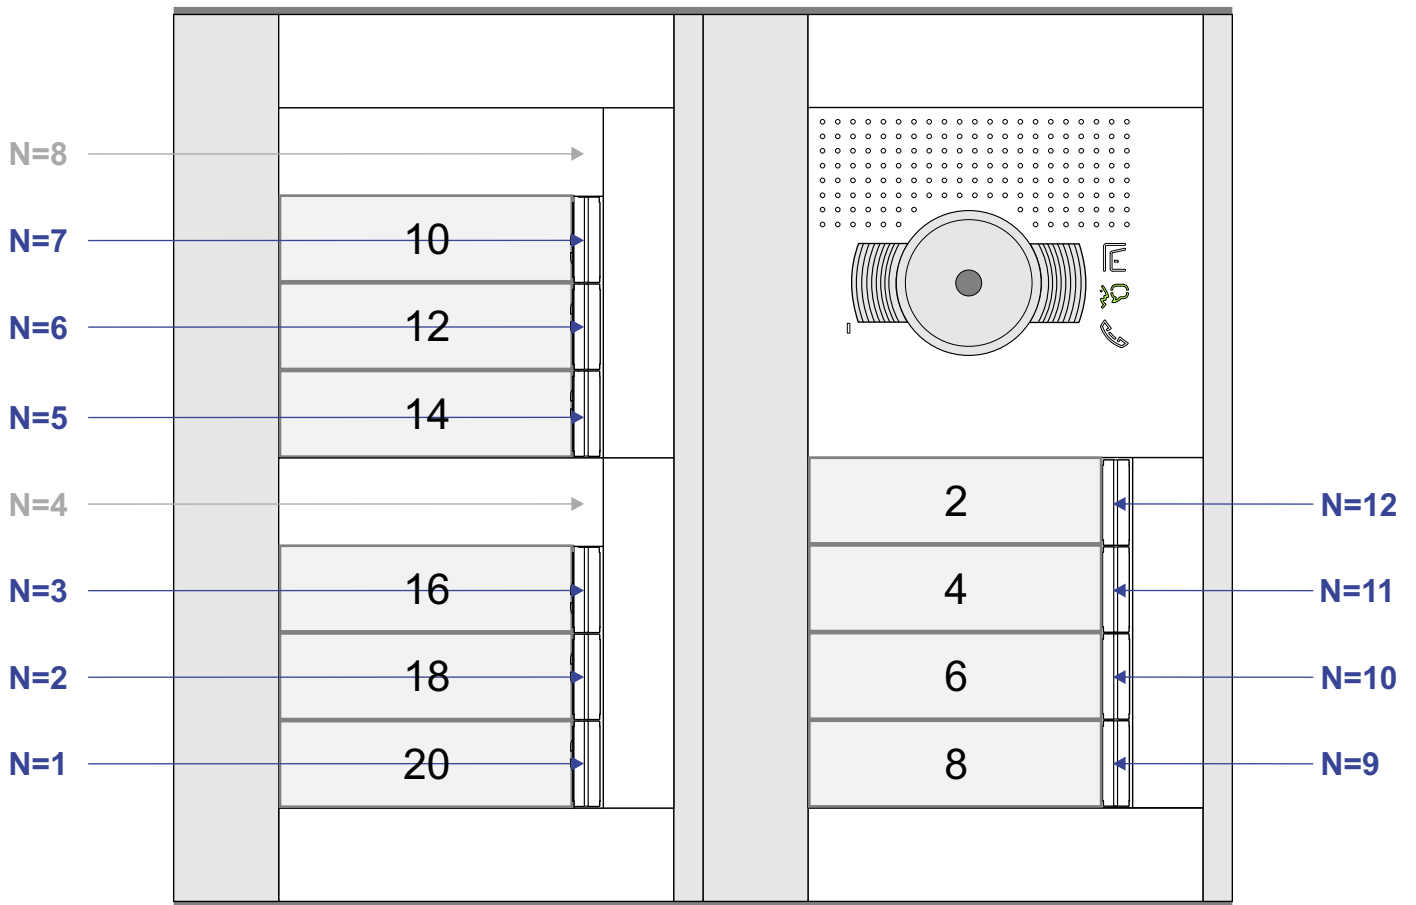

**— = systeemkabel**  
 Bij andere getwiste kabel 66% afstand!  
 Bij ongetwiste kabel max. 50 meter buitenpost naar videofoon.  
 UTP op aanvraag.

M-40  
  
 De aders moeten echt **OP** de connector doorgelust worden!

Max. 100 meter systeemkabel tot laatste videofoon

nelec  
INTERCOM MADE EASY