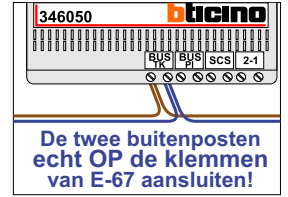

— = systeemkabel
 Bij andere getwiste
 kabel 66% afstand!
 Bij ongetwiste kabel
 max. 50 meter buiten-
 post naar videofoon.
 UTP op aanvraag.

nelec

INTERCOM MADE EASY

Max. 100 meter systeem-
 kabel tot laatste videofoon