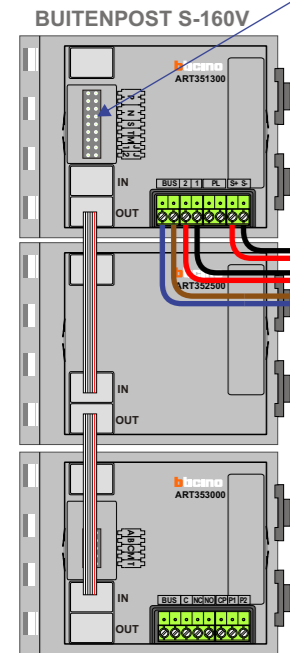

TWEEDRAADS BUS

Bij monteren/demonteren **spanning eraf** voorkomt defecten!

— = systeemkabel
Bij andere getwiste kabel **66% afstand!**
Bij ongetwiste kabel **max. 50 meter** buitenpost naar videofoon.
UTP op aanvraag.

VideoVerdeler

De aders moeten **echt OP de klemmen** doorgelust worden!

M-50

De aders moeten **echt OP de connector** doorgelust worden!

De twee stijgers **echt OP de klemmen** van E-67 aansluiten!

Nummerator pas plaatsen na het laden van de software met TISferaDesign

Pot.vrij contact tbv deuropener

gepolariseerd

Max. 50 meter

7e Verd.

6e Verd.

5e Verd.

4e Verd.

3e Verd.

2e Verd.

1e Verd.

Max. 100 meter systeemkabel tot laatste videofoon

Huisnummer	N-Waarde	Switch-ON
5	3	
7	4	
9	5	
11	6	
13	7	
15	8	
17	9	
19	10	
21	11	
23	12	
25	13	
27	14	
29	15	
31	16	
33	17	
35A	2	X
35	18	
37	19	
39	20	
41	21	
43	22	
45	23	
47	24	
49	25	
51	26	
53	27	
55	28	
57	29	
59	30	
61	31	
63	32	
65	33	
67	34	
69A	1	X
69	35	
71	36	
73	37	
75	38	
77	39	
79	40	
81	41	
83	42	
85	43	
87	44	
89	45	
91	46	
93	47	
95	48	
97	49	
99	50	
101	51	
103	52	X
105	53	X
107	54	X
109	55	X
111	56	X
113	57	X
115	58	X
117	59	X
119	60	X