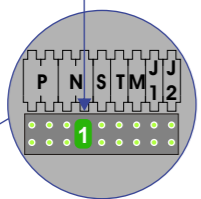

VideoVerdeler

De aders moeten **echt OP de klemmen** doorgelust worden!

M-50

De aders moeten **echt OP de connector** doorgelust worden!

De twee stijgers **echt OP de klemmen** van E-67 aansluiten!

Nummerator pas plaatsen na het laden van de software met TISferaDesign

Pot.vrij contact tbv deuropener

gepolariseerd

Max. 50 meter

7e Verd.

6e Verd.

5e Verd.

4e Verd.

3e Verd.

2e Verd.

1e Verd.

Max. 100 meter systeemkabel tot laatste videofoon

Huisnummer	N-Waarde	Switch-ON
5	3	
7	4	
9	5	
11	6	
13	7	
15	8	
17	9	
19	10	
21	11	
23	12	
25	13	
27	14	
29	15	
31	16	
33	17	
35A	2	X
35	18	
37	19	
39	20	
41	21	
43	22	
45	23	
47	24	
49	25	
51	26	
53	27	
55	28	
57	29	
59	30	
61	31	
63	32	
65	33	
67	34	
69A	1	X
69	35	
71	36	
73	37	
75	38	
77	39	
79	40	
81	41	
83	42	
85	43	
87	44	
89	45	
91	46	
93	47	
95	48	
97	49	
99	50	
101	51	
103	52	X
105	53	X
107	54	X
109	55	X
111	56	X
113	57	X
115	58	X
117	59	X
119	60	X