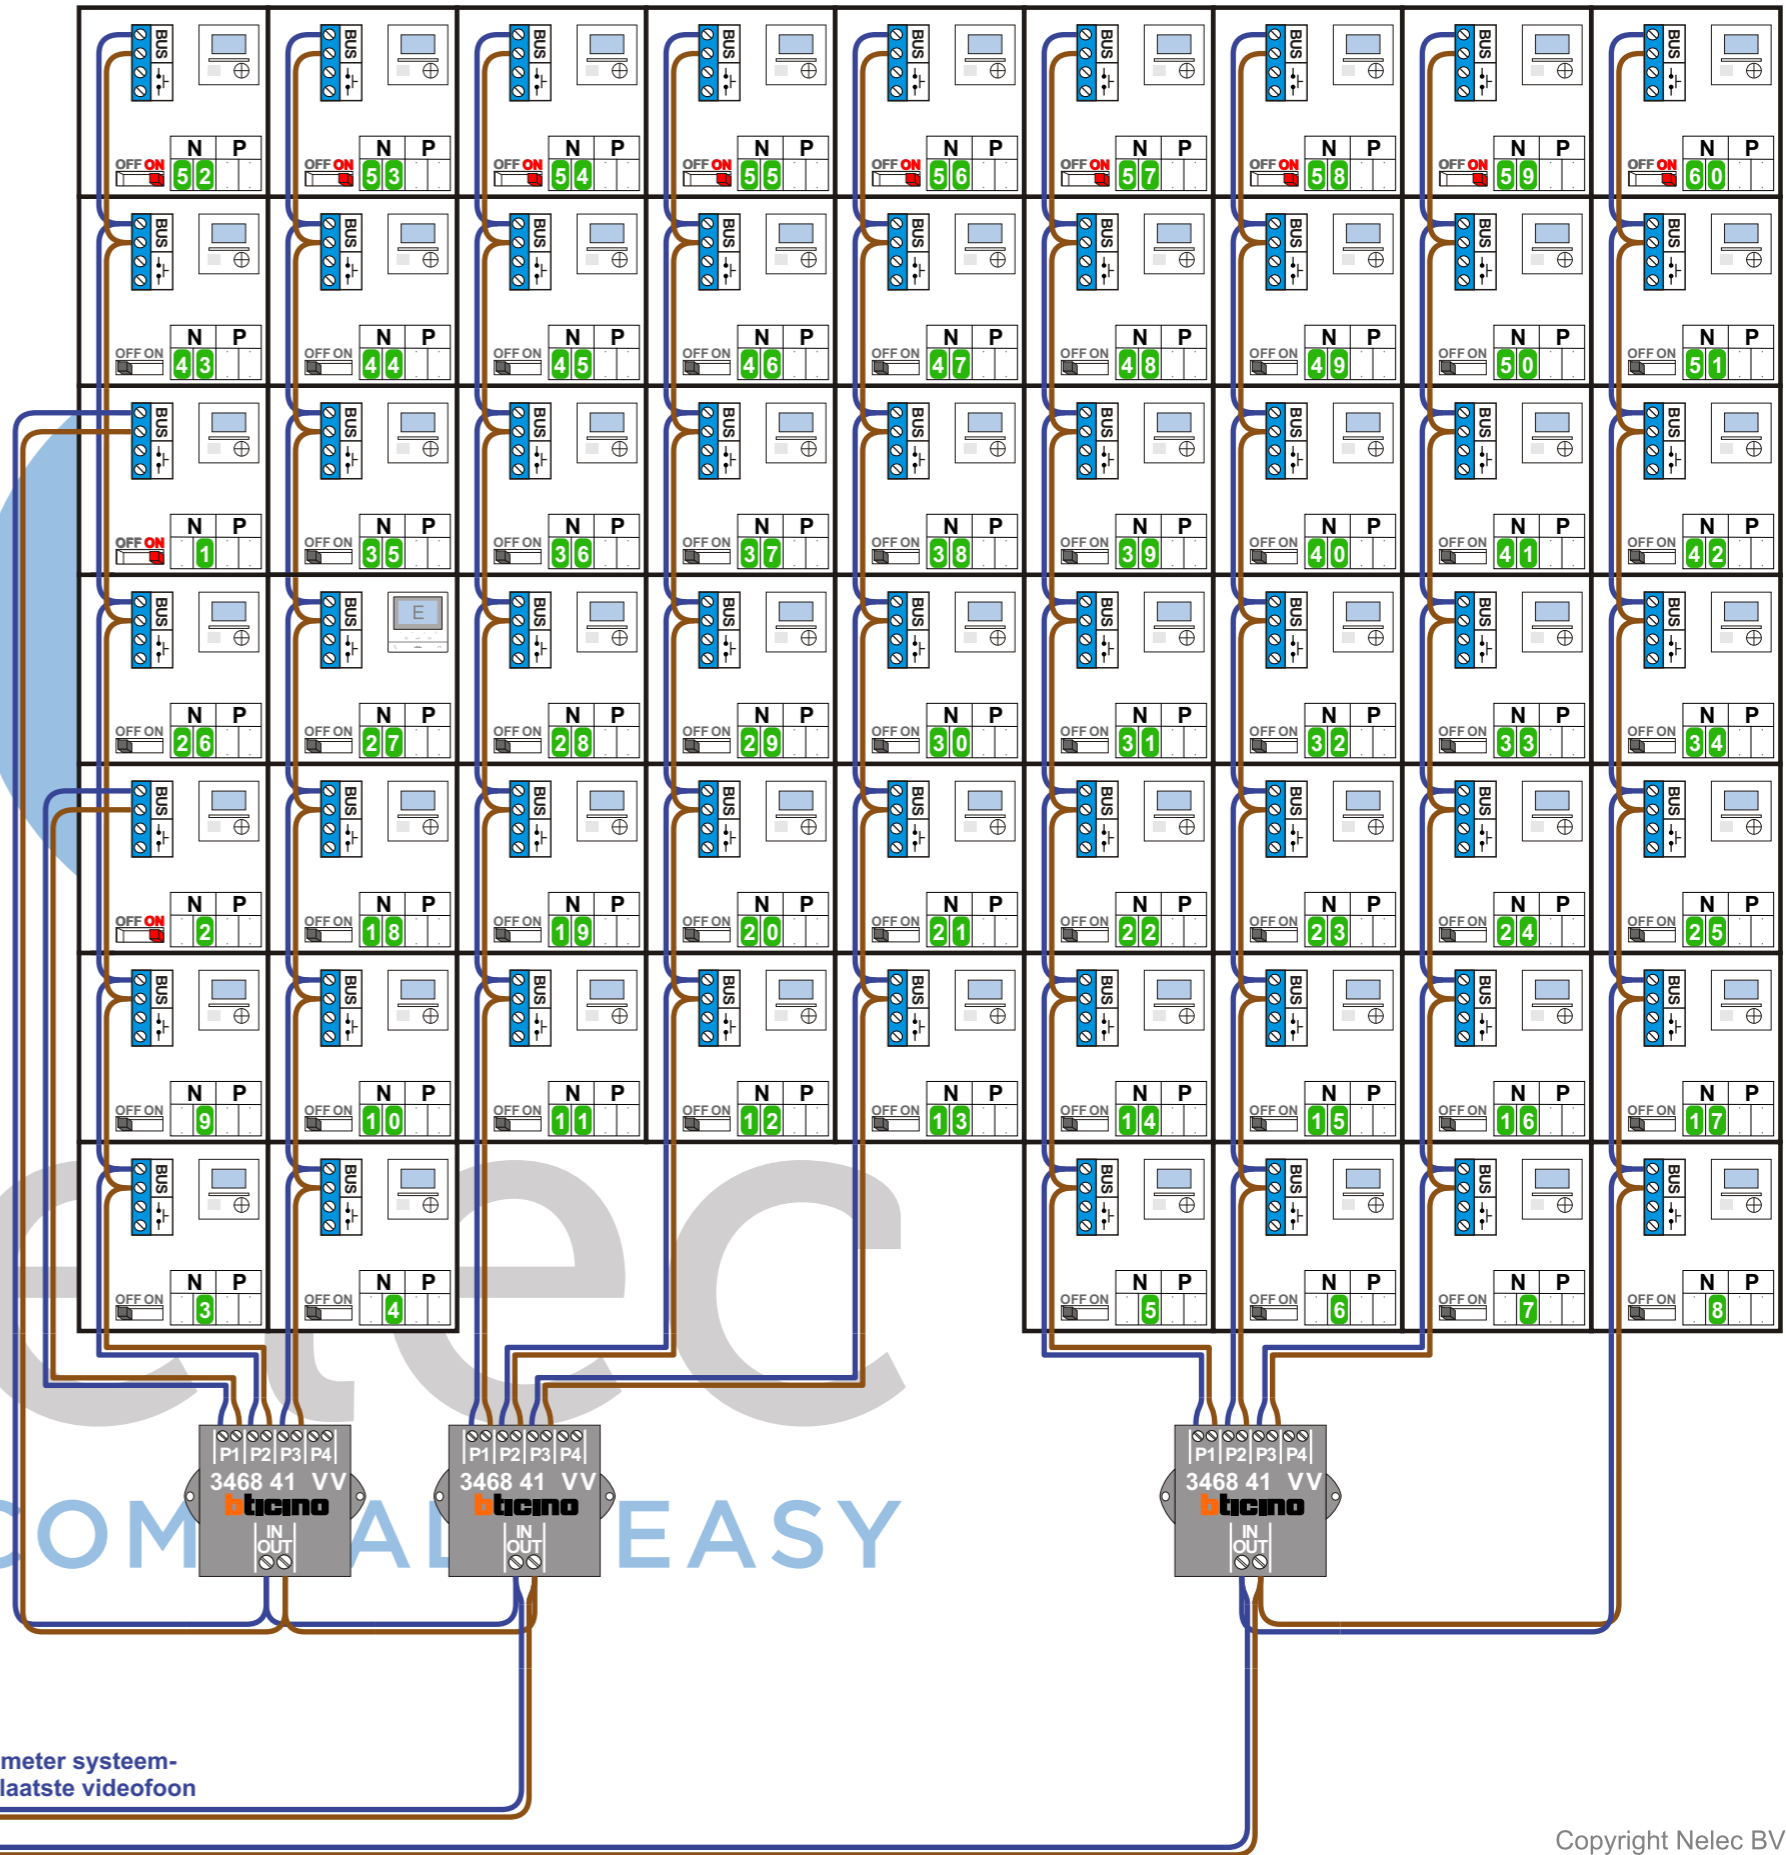

VideoVerdeler

De aders moeten **echt OP de klemmen** doorgelust worden!

M-50

De aders moeten **echt OP de connector** doorgelust worden!

De twee stijgers **echt OP de klemmen** van E-67 aansluiten!

Nummerator pas plaatsen na het laden van de software met TISferaDesign

Pot.vrij contact tbv deuropener

gepolariseerd

Max. 50 meter

7e Verd.

6e Verd.

5e Verd.

4e Verd.

3e Verd.

2e Verd.

1e Verd.

Max. 100 meter systeemkabel tot laatste videofoon

Huisnummer	N-Waarde	Switch-ON
5	3	
7	4	
9	5	
11	6	
13	7	
15	8	
17	9	
19	10	
21	11	
23	12	
25	13	
27	14	
29	15	
31	16	
33	17	
35A	2	X
35	18	
37	19	
39	20	
41	21	
43	22	
45	23	
47	24	
49	25	
51	26	
53	27	
55	28	
57	29	
59	30	
61	31	
63	32	
65	33	
67	34	
69A	1	X
69	35	
71	36	
73	37	
75	38	
77	39	
79	40	
81	41	
83	42	
85	43	
87	44	
89	45	
91	46	
93	47	
95	48	
97	49	
99	50	
101	51	
103	52	X
105	53	X
107	54	X
109	55	X
111	56	X
113	57	X
115	58	X
117	59	X
119	60	X