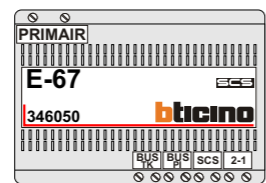

TWEEDRAADS BUS

Bij monteren/demonteren **spanning eraf** voorkomt defecten!

— = systeemkabel
Bij andere getwiste kabel **66% afstand!**
Bij ongetwiste kabel **max. 50 meter** buitenpost naar videofoon.
UTP op aanvraag.

VideoVerdeler

De aders moeten **echt OP de klemmen** doorgelust worden!

M-50

De aders moeten **echt OP de connector** doorgelust worden!

De twee stijgers **echt OP de klemmen** van E-67 aansluiten!

Nummerator pas plaatsen na het laden van de software met TISferaDesign

Pot.vrij contact tbv deuropener

gepolariseerd

Max. 50 meter

7e Verd.

6e Verd.

5e Verd.

4e Verd.

3e Verd.

2e Verd.

1e Verd.

Max. 100 meter systeemkabel tot laatste videofoon