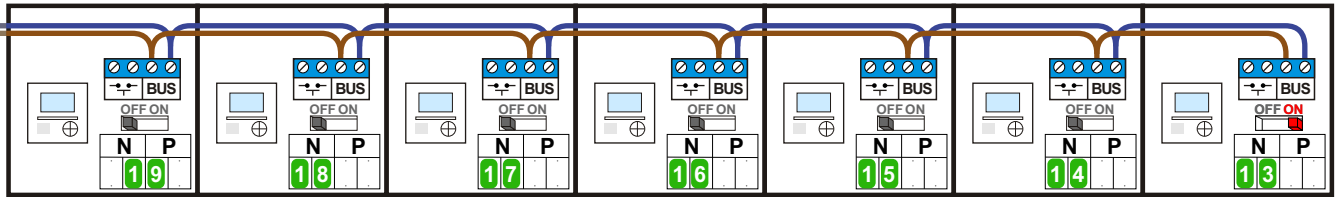

— = systeemkabel
 Bij andere getwiste kabel 66% afstand!
 Bij ongetwiste kabel max. 50 meter buitenpost naar videofoon.
 UTP op aanvraag.

BUS 2-DRAADS

Bij monteren/demonteren spanning eraf en voorkom defecten!

 = systeemkabel
 Bij kabel 2 x 1 mm²:
 180% afstand!
 Bij kabel 2 x 0,28 mm²:
 60% afstand!
 UTP op aanvraag.

van pag. 1

van pag. 1

nelec
INTERCOM MADE EASY

N-waarde	Huisnummer	Switch ON
1	4	
2	6	
3	8	
4	10	
5	12	
6	14	
7	16	
8	18	
9	20	
10	22	
11	24	
12	26	X
13	30	X
14	32	
15	34	
16	36	
17	38	
18	40	
19	42	
20	44	
21	46	
22	48	
23	50	
24	52	
25	54	X