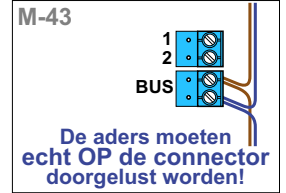

— = systeemkabel
 Bij andere getwiste kabel 66% afstand!
 Bij ongetwiste kabel max. 50 meter buitenpost naar videofoon.
 UTP op aanvraag.

BUS 2-DRAADS

Bij monteren/demonteren spanning eraf en voorkom defecten!

 = systeemkabel
 Bij kabel 2 x 1 mm²:
 180% afstand!
 Bij kabel 2 x 0,28 mm²:
 60% afstand!
 UTP op aanvraag.

van pag. 1

van pag. 1

nelec
INTERCOM MADE EASY

N-waarde	Huisnummer	Switch ON
1	4	
2	6	
3	8	
4	10	
5	12	
6	14	
7	16	
8	18	
9	20	
10	22	
11	24	
12	26	X
13	30	X
14	32	
15	34	
16	36	
17	38	
18	40	
19	42	
20	44	
21	46	
22	48	
23	50	
24	52	
25	54	X