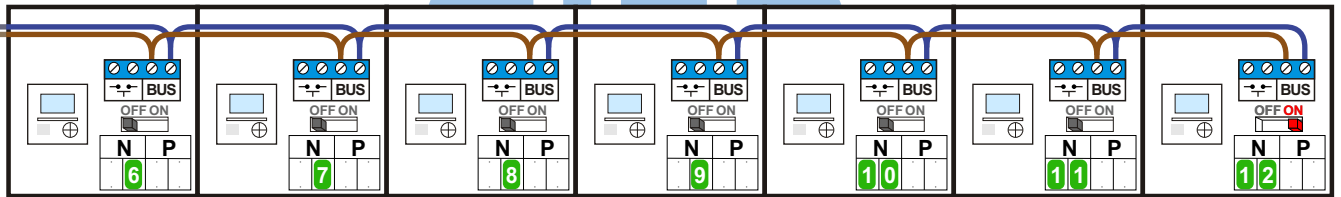

— = systeemkabel
 Bij andere getwiste kabel 66% afstand!
 Bij ongetwiste kabel max. 50 meter buitenpost naar videofoon.
 UTP op aanvraag.

BUS 2-DRAADS

Bij monteren/demonteren spanning eraf en voorkom defecten!

 = systeemkabel
 Bij kabel 2 x 1 mm²:
 180% afstand!
 Bij kabel 2 x 0,28 mm²:
 60% afstand!
 UTP op aanvraag.

van pag. 1

van pag. 1

nelec
INTERCOM MADE EASY

N-waarde	Huisnummer	Switch ON
1	4	
2	6	
3	8	
4	10	
5	12	
6	14	
7	16	
8	18	
9	20	
10	22	
11	24	
12	26	X
13	30	X
14	32	
15	34	
16	36	
17	38	
18	40	
19	42	
20	44	
21	46	
22	48	
23	50	
24	52	
25	54	X