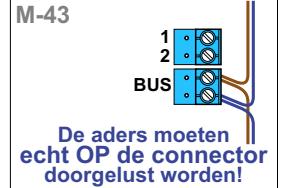

— = systeemkabel
 Bij andere getwiste kabel 66% afstand!
 Bij ongetwiste kabel max. 50 meter buitenpost naar videofoon.
 UTP op aanvraag.

BUS 2-DRAADS

Bij monteren/demonteren spanning eraf en voorkom defecten!

 = systeemkabel
 Bij kabel 2 x 1 mm²:
 180% afstand!
 Bij kabel 2 x 0,28 mm²:
 60% afstand!
 UTP op aanvraag.

van pag. 1

van pag. 1

nelec
INTERCOM MADE EASY

N-waarde	Huisnummer	Switch ON
1	4	
2	6	
3	8	
4	10	
5	12	
6	14	
7	16	
8	18	
9	20	
10	22	
11	24	
12	26	X
13	30	X
14	32	
15	34	
16	36	
17	38	
18	40	
19	42	
20	44	
21	46	
22	48	
23	50	
24	52	
25	54	X