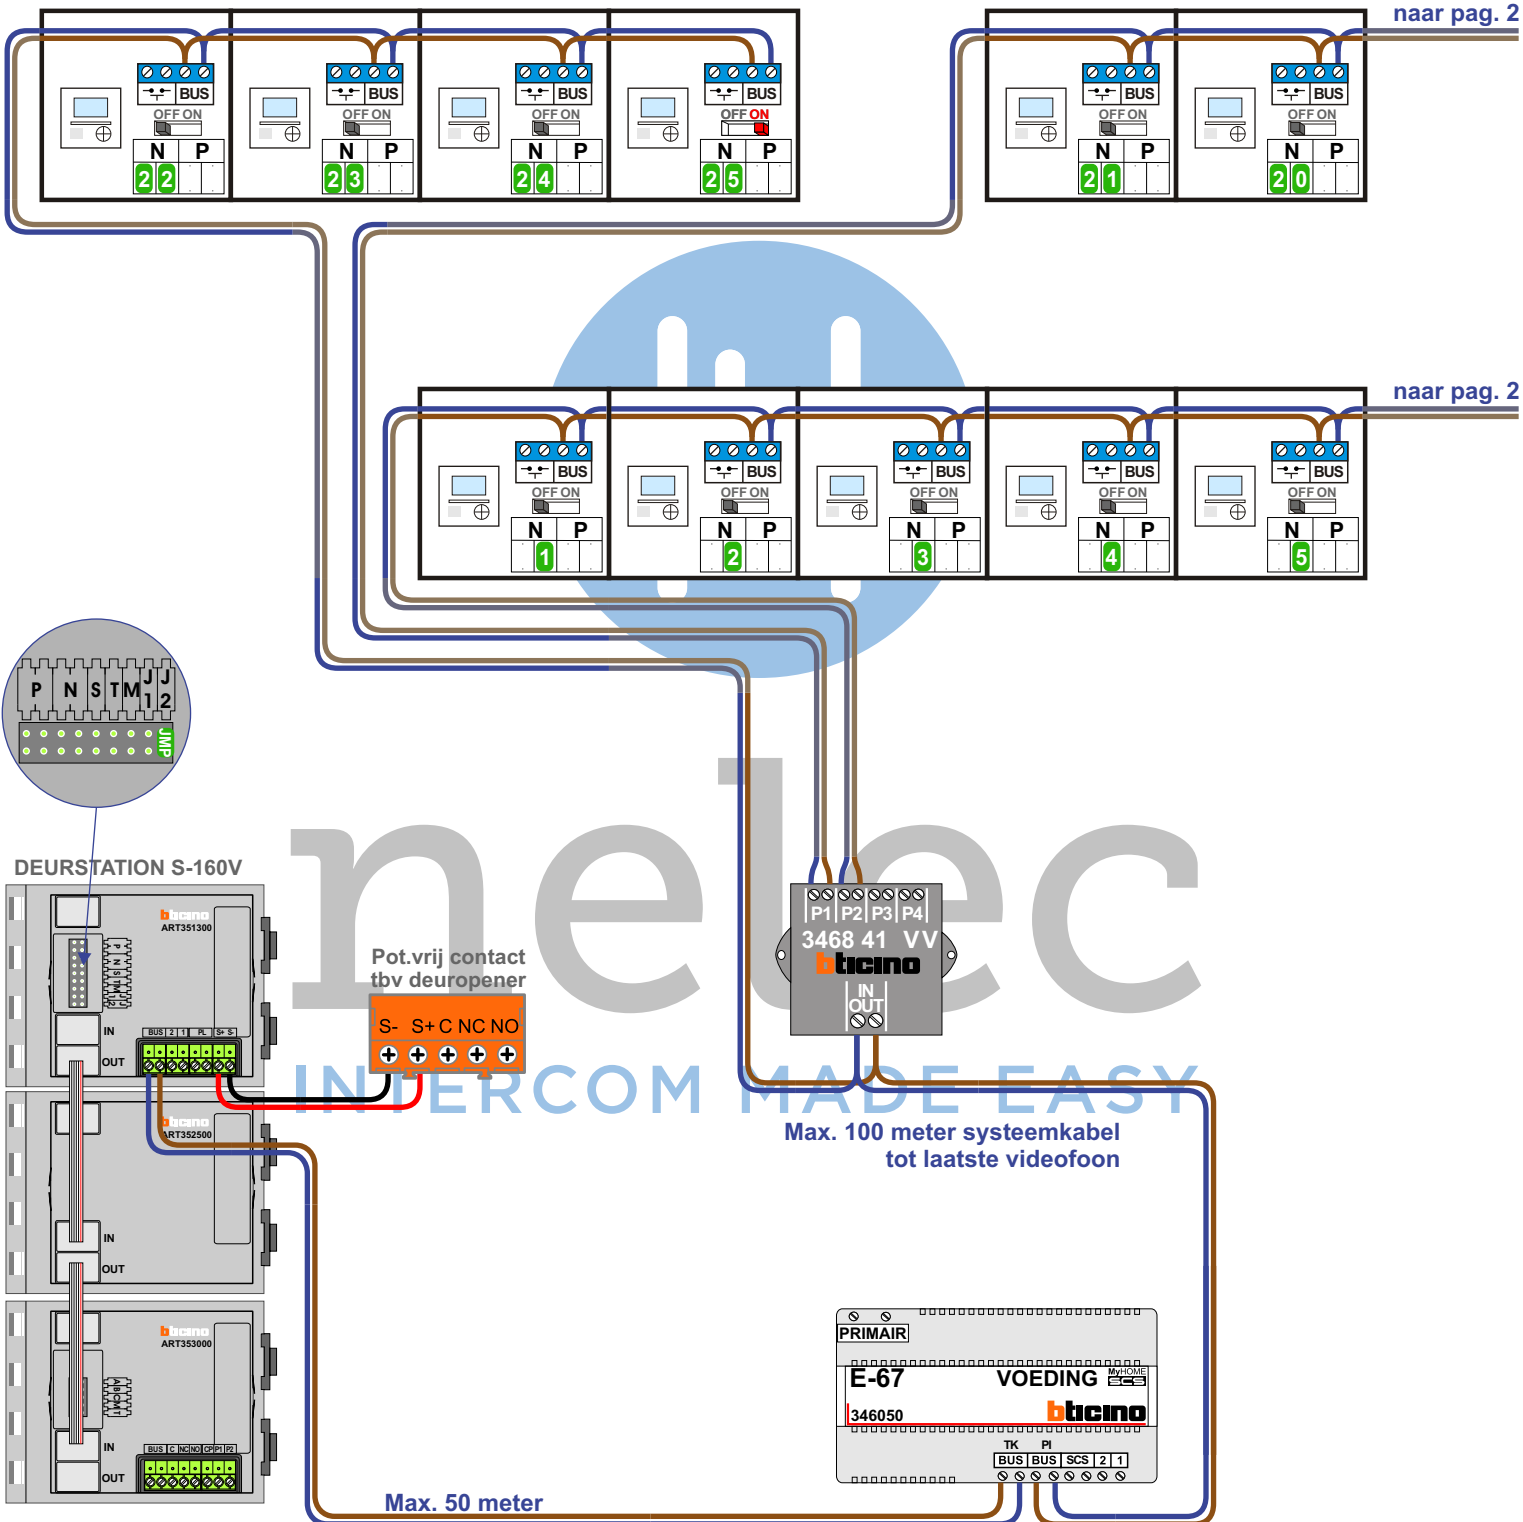

— = systeemkabel
 Bij andere getwiste kabel 66% afstand!
 Bij ongetwiste kabel max. 50 meter buitenpost naar videofoon.
 UTP op aanvraag.

BUS 2-DRAADS

Bij monteren/demonteren spanning eraf en voorkom defecten!

 = systeemkabel
 Bij kabel 2 x 1 mm²:
 180% afstand!
 Bij kabel 2 x 0,28 mm²:
 60% afstand!
 UTP op aanvraag.

van pag. 1

van pag. 1

nelec
INTERCOM MADE EASY

N-waarde	Huisnummer	Switch ON
1	4	
2	6	
3	8	
4	10	
5	12	
6	14	
7	16	
8	18	
9	20	
10	22	
11	24	
12	26	X
13	30	X
14	32	
15	34	
16	36	
17	38	
18	40	
19	42	
20	44	
21	46	
22	48	
23	50	
24	52	
25	54	X

nelec
INTERCOM MADE EASY