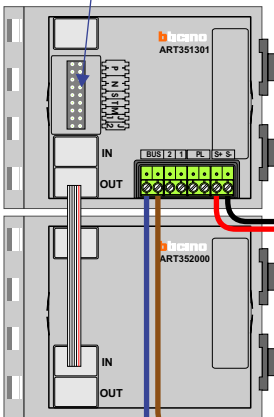

— = systeemkabel
 Bij andere getwiste kabel 66% afstand!
 Bij ongetwiste kabel max. 50 meter buitenpost naar videofoon.
 UTP op aanvraag.

VideoVerdeler

De aders moeten echt **OP** de klemmen doorgelust worden!

nelec
INTERCOM MADE EASY

DEURSTATION S-131V

Pot.vrij contact
tbv deuropener

Max. 50 meter

Max. 100 meter systeemkabel tot laatste videofoon

 = systeemkabel

Bij andere getwiste
kabel 66% afstand!
Bij ongetwiste kabel
max. 50 meter buiten-
post naar videofoon.
UTP op aanvraag.