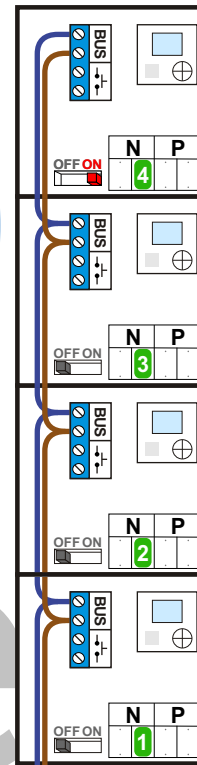

— = systeemkabel
 Bij andere getwiste kabel 66% afstand!
 Bij ongetwiste kabel max. 50 meter buitenpost naar videofoon.
 UTP op aanvraag.

VideoVerdeler

De aders moeten echt **OP** de klemmen doorgelust worden!

nelec
INTERCOM MADE EASY

DEURSTATION S-131V

Pot.vrij contact
tbv deuropener

Max. 50 meter

Max. 100 meter systeemkabel tot laatste videofoon

 = systeemkabel

Bij andere getwiste
kabel 66% afstand!
Bij ongetwiste kabel
max. 50 meter buiten-
post naar videofoon.
UTP op aanvraag.