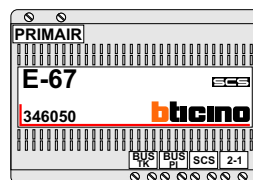

nelec
INTERCOM MADE EASY

DEURSTATION S-131V

Pot.vrij contact
tbv deuropener

Max. 50 meter

Max. 100 meter systeemkabel tot laatste videofoon

 = systeemkabel

Bij andere getwiste
kabel 66% afstand!
Bij ongetwiste kabel
max. 50 meter buiten-
post naar videofoon.
UTP op aanvraag.