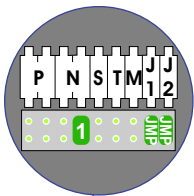

— = systeemkabel
 Bij andere getwiste kabel 66% afstand!
 Bij ongetwiste kabel max. 50 meter buitenpost naar videofoon.
 UTP op aanvraag.

VideoVerdeler

De aders moeten echt **OP** de klemmen doorgelust worden!

nelec
INTERCOM MADE EASY

DEURSTATION S-131V

Pot.vrij contact
tbv deuropener

Max. 50 meter

Max. 100 meter systeemkabel tot laatste videofoon

 = systeemkabel

Bij andere getwiste
kabel 66% afstand!
Bij ongetwiste kabel
max. 50 meter buiten-
post naar videofoon.
UTP op aanvraag.