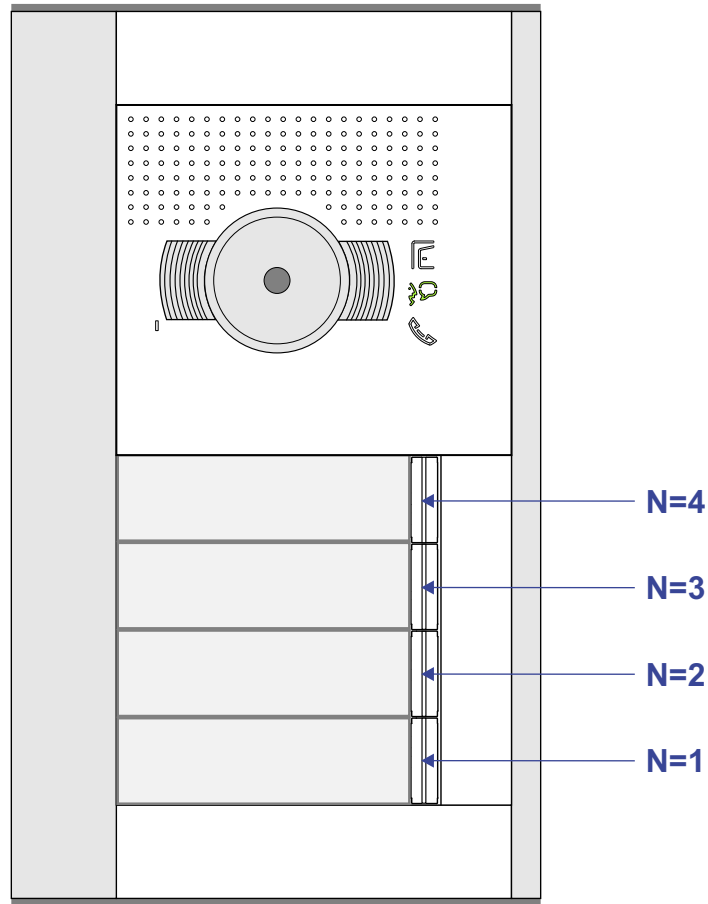

— = systeemkabel
 Bij andere getwiste kabel 66% afstand!
 Bij ongetwiste kabel max. 50 meter buitenpost naar videofoon.
 UTP op aanvraag.

VideoVerdeler

De aders moeten echt **OP** de klemmen doorgelust worden!

nelec
INTERCOM MADE EASY

DEURSTATION S-131V

Pot.vrij contact
tbv deuropener

Max. 50 meter

Max. 100 meter systeemkabel tot laatste videofoon

 = systeemkabel

Bij andere getwiste
kabel 66% afstand!
Bij ongetwiste kabel
max. 50 meter buiten-
post naar videofoon.
UTP op aanvraag.