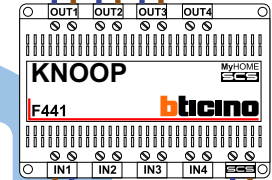

DEURSTATION S-140V

DEURSTATION S-140V

VideoVerdeler

De aders moeten echt **OP** de klemmen doorgelust worden!

BUS 2-DRAADS

Bij monteren/demonteren spanning eraf en voorkom defecten!

Max. 100 meter systeem-
kabel tot laatste videofoon