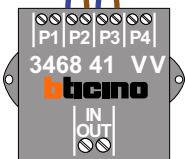

VideoVerdeler

De aders moeten echt OP de klemmen doorgelust worden!

Max. 100 meter systeemkabel tot laatste videofoon

BUS 2-DRAADS

Bij monteren/demonteren spanning eraf en voorkom defecten!

VideoVerdeler

De aders moeten echt OP de klemmen doorgelust worden!

Max. 100 meter systeem-kabel tot laatste videofoon

Kabel 2 vanaf Pagina 1

nelec
INTERCOM MADE EASY

N-waarde	Huisnummer	Switch ON
1	80-01	X
2	80-02	X
3	80-03	X
4	80-04	X
5	80-05	X
6	80-06	X
7	80-07	X
8	80-08	X
9	80-09	X
10	80-10	X
11	80-11	X
12	80-12	X
13	80-13	X
14	80-14	X
15	80-15	X
16	80-16	X
17	80-17	X
18	80-18	X
19	80-19	X
20	80-20	X
21	80-21	X
22	80-22	X
23	80-23	X
24	80-24	X
25	80-25	X
26	80-26	X
27	80-27	X
28	80-28	X
29	80-29	X
30	80-30	X
31	80-31	X
32	80-32	X
33	80-33	X
34	80-34	X
35	80-35	X