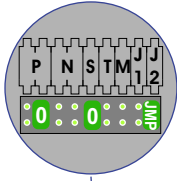

DEURSTATION S-140V

DEURSTATION S-140V

VideoVerdeler

De aders moeten echt **OP** de klemmen doorgelust worden!

BUS 2-DRAADS

Bij monteren/demonteren spanning eraf en voorkom defecten!

Max. 100 meter systeem-
kabel tot laatste videofoon