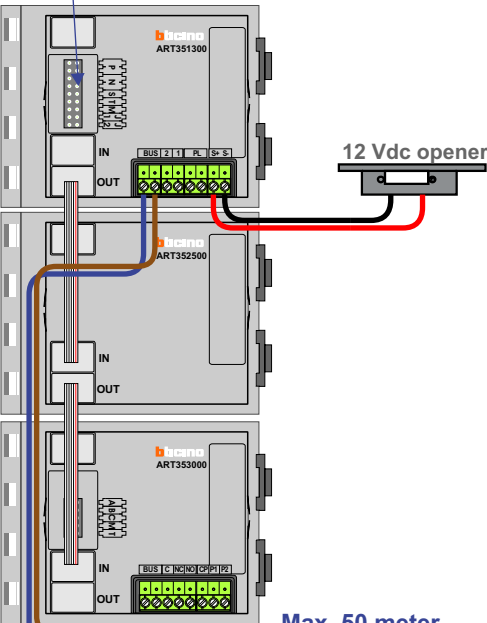

— = systeemkabel
 Bij andere getwiste kabel 66% afstand!
 Bij ongetwiste kabel max. 50 meter buitenpost naar videofoon.
 UTP op aanvraag.

BUS 2-DRAADS

Bij monteren/demonteren spanning eraf en voorkom defecten!

DEURSTATION S-140V

DEURSTATION S-140V

VideoVerdeler

De aders moeten echt **OP** de klemmen doorgelust worden!

BUS 2-DRAADS

Bij monteren/demonteren spanning eraf en voorkom defecten!

Max. 100 meter systeem-
kabel tot laatste videofoon

Kabel 5 vanaf Pagina 1

VideoVerdeleler

De aders moeten echt **OP** de klemmen doorgelust worden!

BUS 2-DRAADS

Bij monteren/demonteren spanning eraf en voorkom defecten!

Max. 100 meter systeem-kabel tot laatste videofoon

VideoVerdeler

De aders moeten echt **OP** de klemmen doorgelust worden!

BUS 2-DRAADS

Bij monteren/demonteren spanning eraf en voorkom defecten!

BUS 2-DRAADS

Bij monteren/demonteren spanning eraf en voorkom defecten!