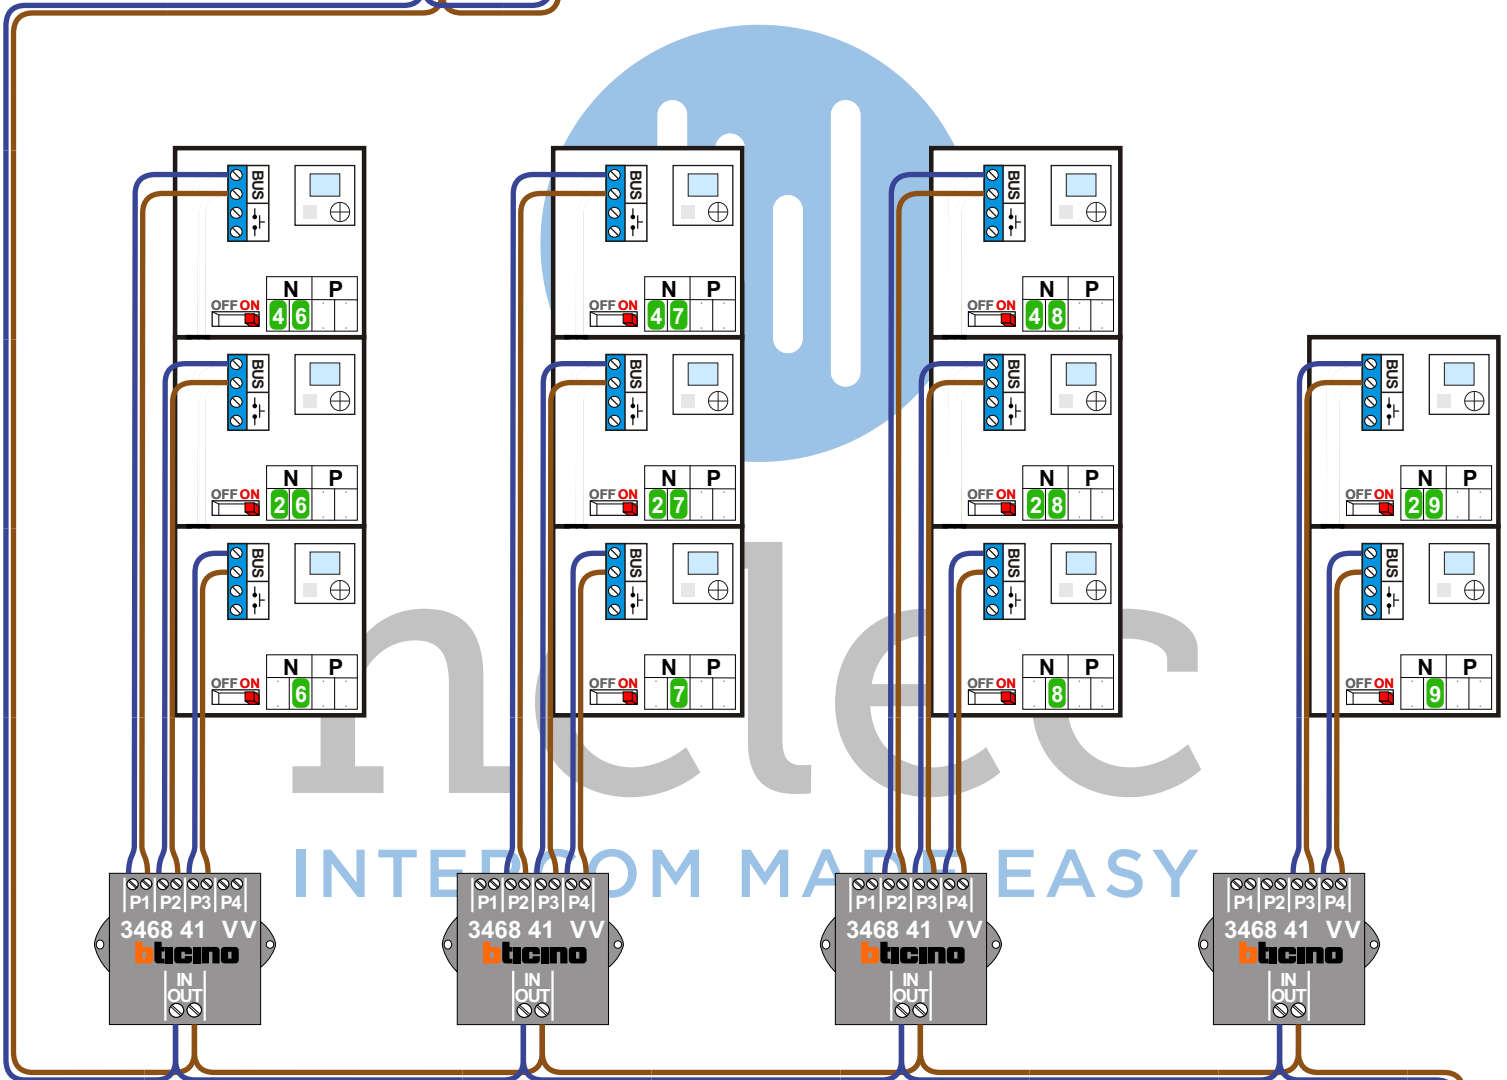

DEURSTATION S-140V

DEURSTATION S-140V

VideoVerdeler

De aders moeten echt **OP** de klemmen doorgelust worden!

BUS 2-DRAADS

Bij monteren/demonteren spanning eraf en voorkom defecten!

Max. 100 meter systeem-
kabel tot laatste videofoon

VideoVerdeler

De aders moeten echt **OP** de klemmen doorgelust worden!

BUS 2-DRAADS

Bij monteren/demonteren spanning eraf en voorkom defecten!

BUS 2-DRAADS

Bij monteren/demonteren spanning eraf en voorkom defecten!

VideoVerdeler

De aders moeten echt OP de klemmen doorgelust worden!

Max. 100 meter systeemkabel tot laatste videofoon

BUS 2-DRAADS

Bij monteren/demonteren spanning eraf en voorkom defecten!

VideoVerdeler

De aders moeten echt OP de klemmen doorgelust worden!

Max. 100 meter systeem-kabel tot laatste videofoon

Kabel 2 vanaf Pagina 1

nelec
INTERCOM MADE EASY

N-waarde	Huisnummer	Switch ON
1	80-01	X
2	80-02	X
3	80-03	X
4	80-04	X
5	80-05	X
6	80-06	X
7	80-07	X
8	80-08	X
9	80-09	X
10	80-10	X
11	80-11	X
12	80-12	X
13	80-13	X
14	80-14	X
15	80-15	X
16	80-16	X
17	80-17	X
18	80-18	X
19	80-19	X
20	80-20	X
21	80-21	X
22	80-22	X
23	80-23	X
24	80-24	X
25	80-25	X
26	80-26	X
27	80-27	X
28	80-28	X
29	80-29	X
30	80-30	X
31	80-31	X
32	80-32	X
33	80-33	X
34	80-34	X
35	80-35	X