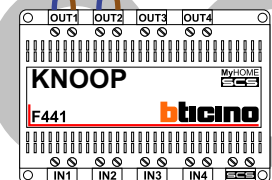

DEURSTATION S-140V

DEURSTATION S-140V

VideoVerdeler

De aders moeten echt **OP** de klemmen doorgelust worden!

BUS 2-DRAADS

Bij monteren/demonteren spanning eraf en voorkom defecten!

Max. 100 meter systeem-
kabel tot laatste videofoon