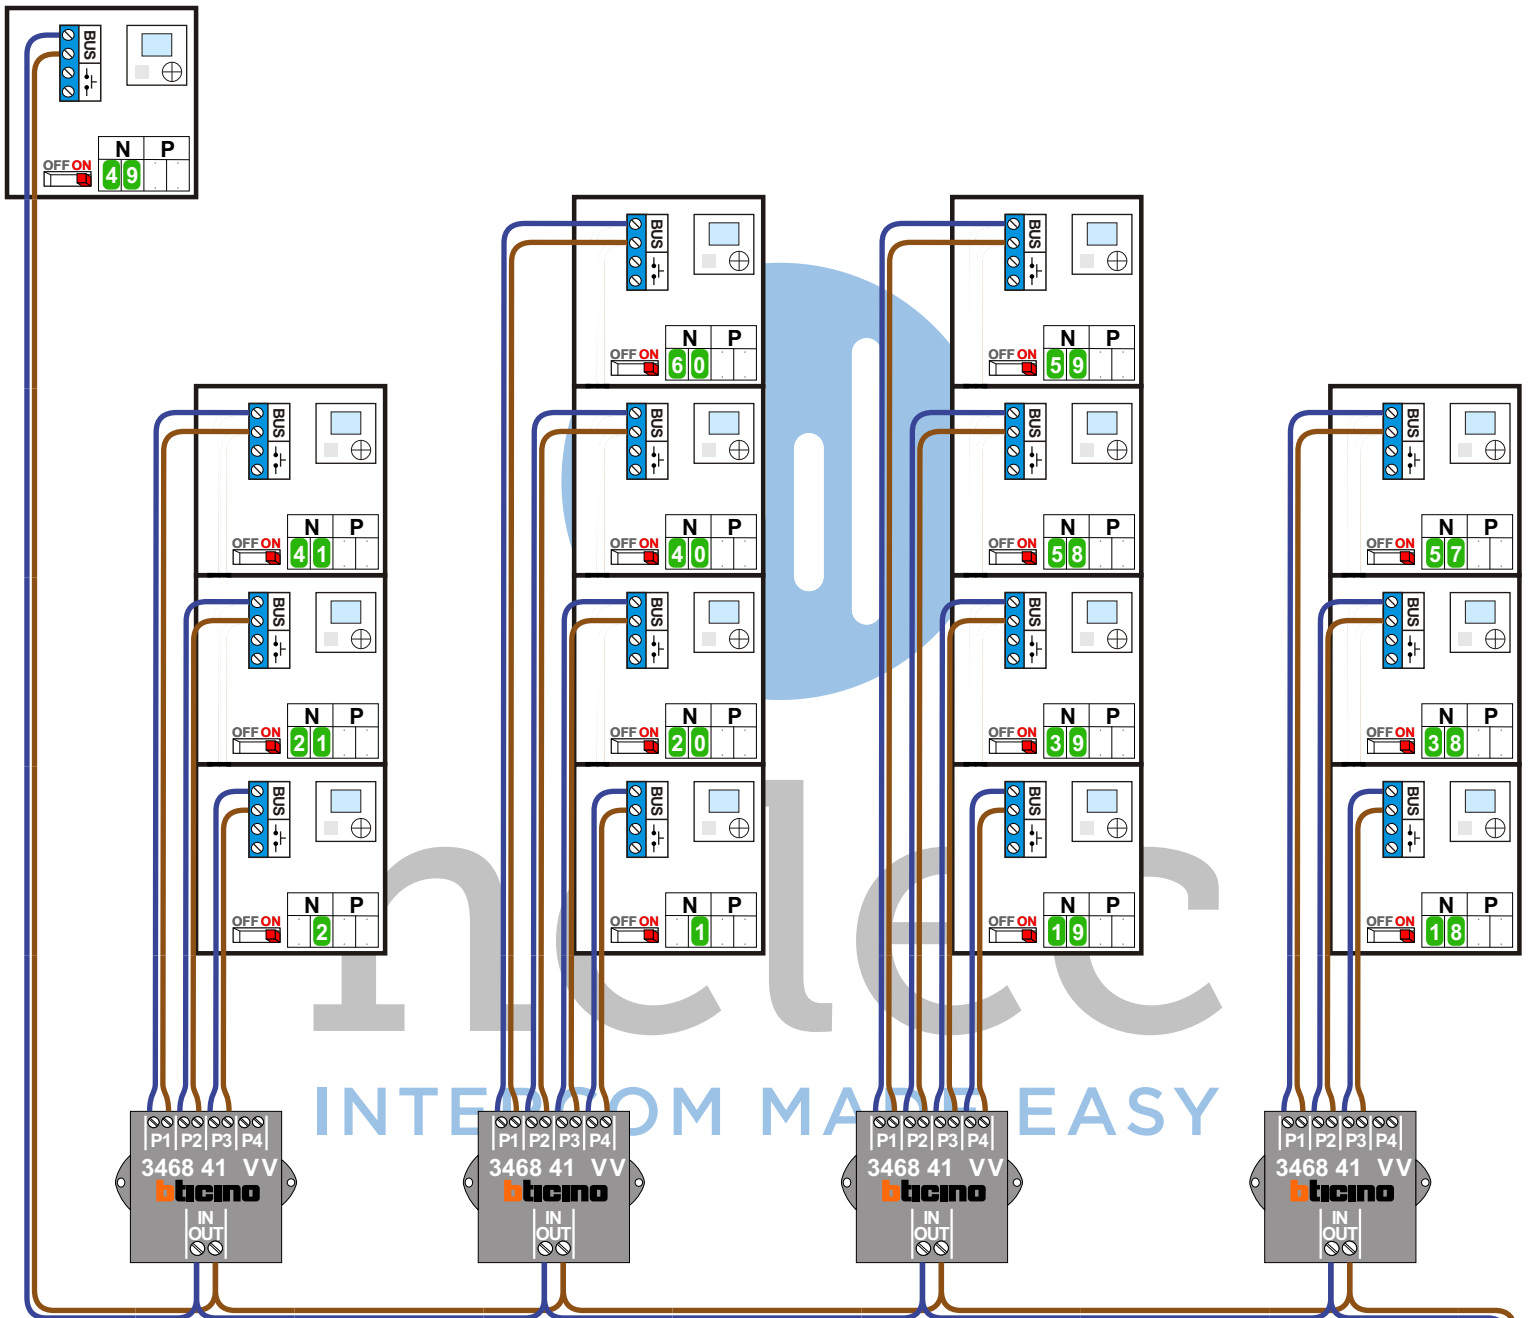

DEURSTATION S-140V

DEURSTATION S-140V

VideoVerdeler

De aders moeten echt **OP** de klemmen doorgelust worden!

BUS 2-DRAADS

Bij monteren/demonteren spanning eraf en voorkom defecten!

Max. 100 meter systeem-
kabel tot laatste videofoon

Kabel 5 vanaf Pagina 1

VideoVerdeleler

De aders moeten echt **OP** de klemmen doorgelust worden!

BUS 2-DRAADS

Bij monteren/demonteren spanning eraf en voorkom defecten!

Max. 100 meter systeem-kabel tot laatste videofoon

VideoVerdeler

De aders moeten echt **OP** de klemmen doorgelust worden!

BUS 2-DRAADS

Bij monteren/demonteren spanning eraf en voorkom defecten!

BUS 2-DRAADS

Bij monteren/demonteren spanning eraf en voorkom defecten!

VideoVerdeler

De aders moeten echt OP de klemmen doorgelust worden!

Max. 100 meter systeemkabel tot laatste videofoon

BUS 2-DRAADS

Bij monteren/demonteren spanning eraf en voorkom defecten!

VideoVerdeler

De aders moeten echt OP de klemmen doorgelust worden!