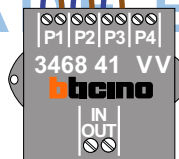

Max. 100 meter systeem-kabel tot laatste videofoon

Kabel 2 vanaf Pagina 1

nelec
INTERCOM MADE EASY

N-waarde	Huisnummer	Switch ON
1	80-01	X
2	80-02	X
3	80-03	X
4	80-04	X
5	80-05	X
6	80-06	X
7	80-07	X
8	80-08	X
9	80-09	X
10	80-10	X
11	80-11	X
12	80-12	X
13	80-13	X
14	80-14	X
15	80-15	X
16	80-16	X
17	80-17	X
18	80-18	X
19	80-19	X
20	80-20	X
21	80-21	X
22	80-22	X
23	80-23	X
24	80-24	X
25	80-25	X
26	80-26	X
27	80-27	X
28	80-28	X
29	80-29	X
30	80-30	X
31	80-31	X
32	80-32	X
33	80-33	X
34	80-34	X
35	80-35	X