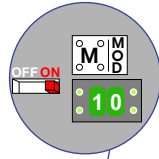

DEURSTATION S-140V

DEURSTATION S-140V

VideoVerdeler

De aders moeten echt **OP** de klemmen doorgelust worden!

BUS 2-DRAADS

Bij monteren/demonteren spanning eraf en voorkom defecten!

Max. 100 meter systeem-
kabel tot laatste videofoon

VideoVerdeler

De aders moeten echt **OP** de klemmen doorgelust worden!

BUS 2-DRAADS

Bij monteren/demonteren spanning eraf en voorkom defecten!

BUS 2-DRAADS

Bij monteren/demonteren spanning eraf en voorkom defecten!