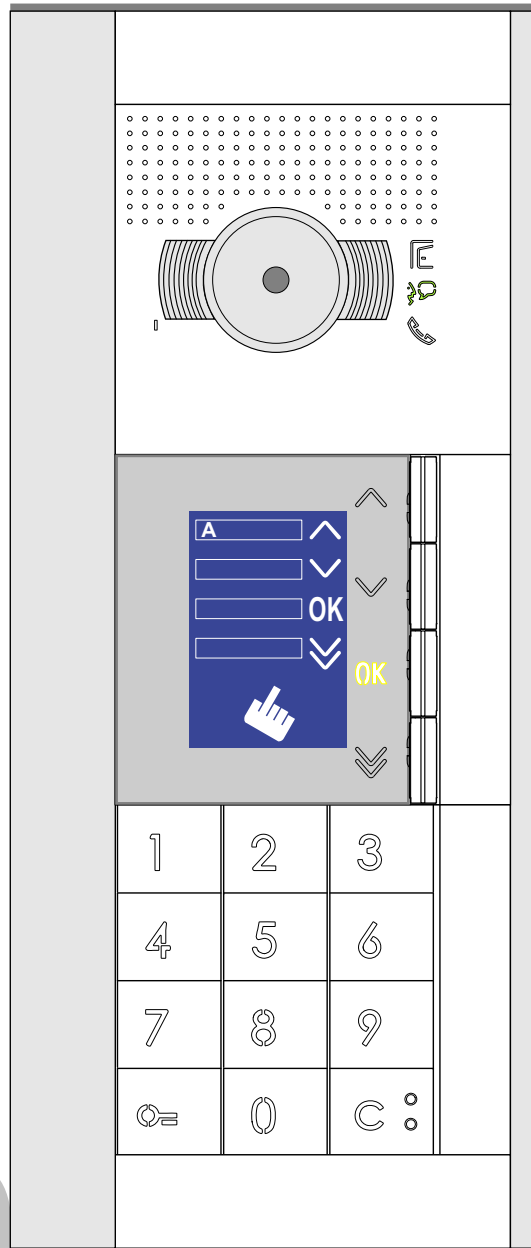

VideoVerdeler

De aders moeten echt OP de klemmen doorgelust worden!

Max. 100 meter systeemkabel tot laatste videofoon

BUS 2-DRAADS

Bij monteren/demonteren spanning eraf en voorkom defecten!

VideoVerdeler

De aders moeten echt OP de klemmen doorgelust worden!

Max. 100 meter systeem-kabel tot laatste videofoon

Kabel 2 vanaf Pagina 1

nelec
INTERCOM MADE EASY

N-waarde	Huisnummer	Switch ON
1	80-01	X
2	80-02	X
3	80-03	X
4	80-04	X
5	80-05	X
6	80-06	X
7	80-07	X
8	80-08	X
9	80-09	X
10	80-10	X
11	80-11	X
12	80-12	X
13	80-13	X
14	80-14	X
15	80-15	X
16	80-16	X
17	80-17	X
18	80-18	X
19	80-19	X
20	80-20	X
21	80-21	X
22	80-22	X
23	80-23	X
24	80-24	X
25	80-25	X
26	80-26	X
27	80-27	X
28	80-28	X
29	80-29	X
30	80-30	X
31	80-31	X
32	80-32	X
33	80-33	X
34	80-34	X
35	80-35	X

N-waarde	Huisnummer	Switch ON
36	80-36	X
37	80-37	X
38	80-38	X
39	80-39	X
40	80-40	X
41	80-41	X
42	80-42	X
43	80-43	X
44	80-44	X
45	80-45	X
46	80-46	X
47	80-47	X
48	80-48	X
49	80-49	X
50	80-50	X
51	80-51	X
52	80-52	X
53	80-53	X
54	80-54	X
55	80-55	X
56	80-56	X
57	80-57	X
58	80-58	X
59	80-59	X
60	80-60	X
61	80-61	X
62	80-62	X
63	80-63	X
64	80-64	X
65	80-65	X
66	80-66	X
67	80-67	X
68	80-68	X
69	80-69	X
70	80-70	X