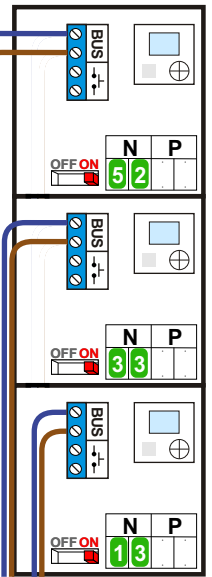

VideoVerdeler

De aders moeten echt OP de klemmen doorgelust worden!

Max. 100 meter systeemkabel tot laatste videofoon

BUS 2-DRAADS

Bij monteren/demonteren spanning eraf en voorkom defecten!

VideoVerdeler

De aders moeten echt OP de klemmen doorgelust worden!

Max. 100 meter systeem-kabel tot laatste videofoon

Kabel 2 vanaf Pagina 1

nelec
INTERCOM MADE EASY

N-waarde	Huisnummer	Switch ON
1	80-01	X
2	80-02	X
3	80-03	X
4	80-04	X
5	80-05	X
6	80-06	X
7	80-07	X
8	80-08	X
9	80-09	X
10	80-10	X
11	80-11	X
12	80-12	X
13	80-13	X
14	80-14	X
15	80-15	X
16	80-16	X
17	80-17	X
18	80-18	X
19	80-19	X
20	80-20	X
21	80-21	X
22	80-22	X
23	80-23	X
24	80-24	X
25	80-25	X
26	80-26	X
27	80-27	X
28	80-28	X
29	80-29	X
30	80-30	X
31	80-31	X
32	80-32	X
33	80-33	X
34	80-34	X
35	80-35	X

N-waarde	Huisnummer	Switch ON
36	80-36	X
37	80-37	X
38	80-38	X
39	80-39	X
40	80-40	X
41	80-41	X
42	80-42	X
43	80-43	X
44	80-44	X
45	80-45	X
46	80-46	X
47	80-47	X
48	80-48	X
49	80-49	X
50	80-50	X
51	80-51	X
52	80-52	X
53	80-53	X
54	80-54	X
55	80-55	X
56	80-56	X
57	80-57	X
58	80-58	X
59	80-59	X
60	80-60	X
61	80-61	X
62	80-62	X
63	80-63	X
64	80-64	X
65	80-65	X
66	80-66	X
67	80-67	X
68	80-68	X
69	80-69	X
70	80-70	X