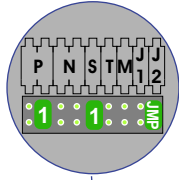

DEURSTATION S-140V

DEURSTATION S-140V

VideoVerdeler

De aders moeten echt **OP** de klemmen doorgelust worden!

BUS 2-DRAADS

Bij monteren/demonteren spanning eraf en voorkom defecten!

Max. 100 meter systeem-
kabel tot laatste videofoon