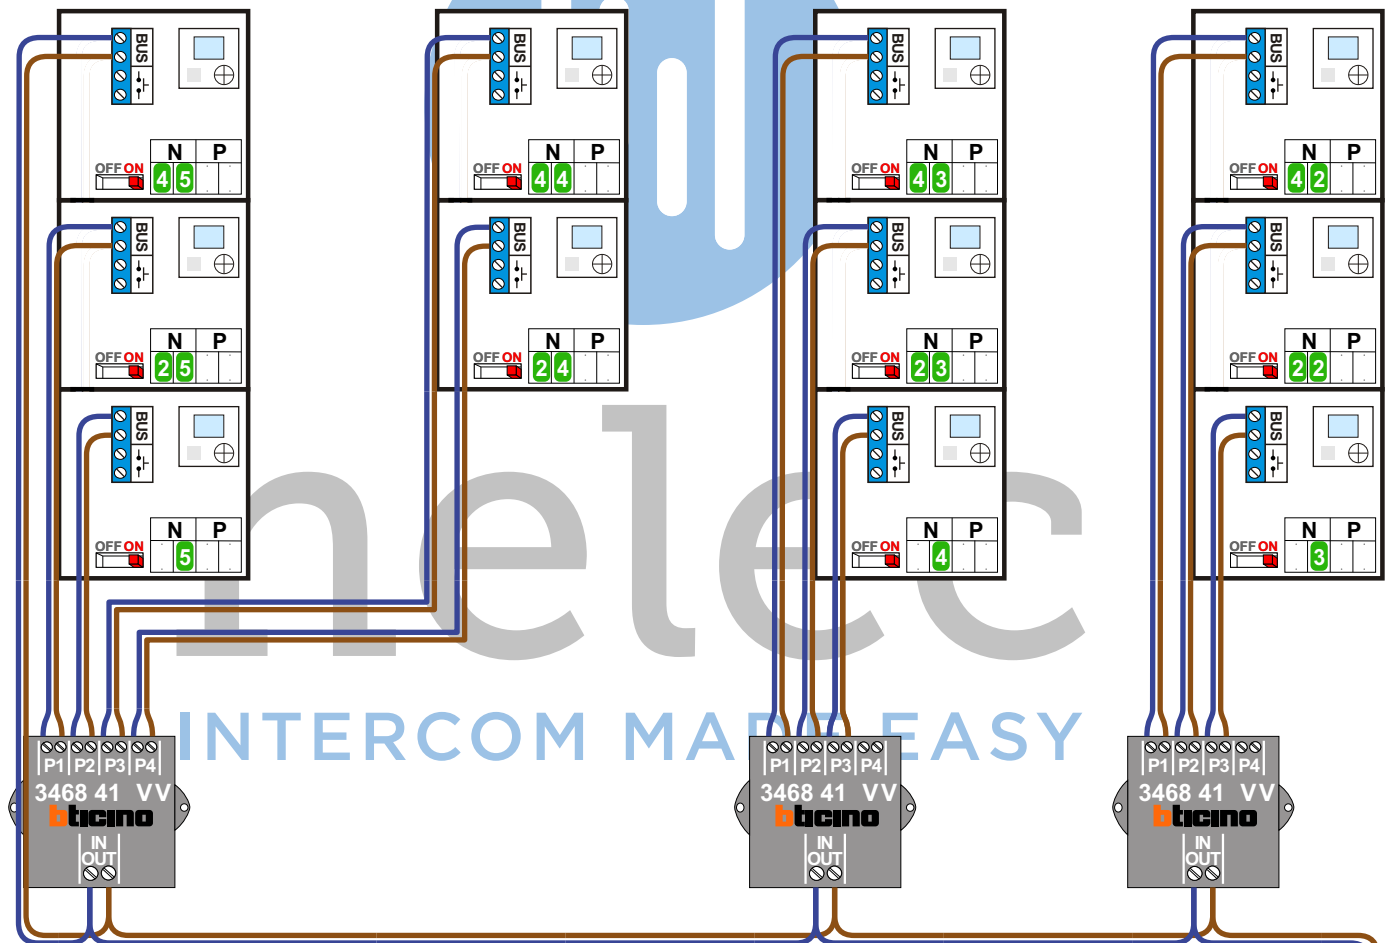

DEURSTATION S-140V

DEURSTATION S-140V

VideoVerdeler

De aders moeten echt **OP** de klemmen doorgelust worden!

BUS 2-DRAADS

Bij monteren/demonteren spanning eraf en voorkom defecten!

Max. 100 meter systeem-
kabel tot laatste videofoon

Kabel 5 vanaf Pagina 1

VideoVerdeleler

De aders moeten echt **OP** de klemmen doorgelust worden!

BUS 2-DRAADS

Bij monteren/demonteren spanning eraf en voorkom defecten!

Max. 100 meter systeem-kabel tot laatste videofoon

VideoVerdeler

De aders moeten echt **OP** de klemmen doorgelust worden!

BUS 2-DRAADS

Bij monteren/demonteren spanning eraf en voorkom defecten!

BUS 2-DRAADS

Bij monteren/demonteren spanning eraf en voorkom defecten!

VideoVerdeler

De aders moeten echt OP de klemmen doorgelust worden!

Max. 100 meter systeemkabel tot laatste videofoon

BUS 2-DRAADS

Bij monteren/demonteren spanning eraf en voorkom defecten!

VideoVerdeler

De aders moeten echt OP de klemmen doorgelust worden!