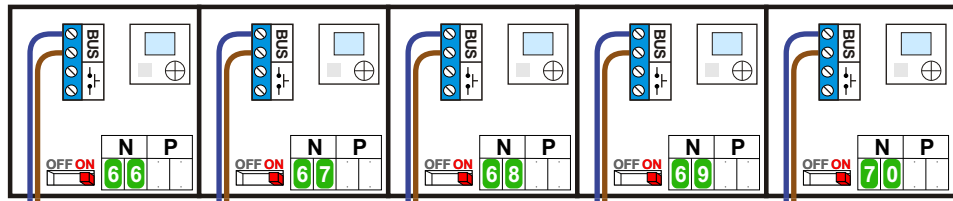

VideoVerdeler

De aders moeten echt OP de klemmen doorgelust worden!

Max. 100 meter systeemkabel tot laatste videofoon

BUS 2-DRAADS

Bij monteren/demonteren spanning eraf en voorkom defecten!

VideoVerdeler

De aders moeten echt OP de klemmen doorgelust worden!

Max. 100 meter systeem-kabel tot laatste videofoon

Kabel 2 vanaf Pagina 1

nelec
INTERCOM MADE EASY

N-waarde	Huisnummer	Switch ON
1	80-01	X
2	80-02	X
3	80-03	X
4	80-04	X
5	80-05	X
6	80-06	X
7	80-07	X
8	80-08	X
9	80-09	X
10	80-10	X
11	80-11	X
12	80-12	X
13	80-13	X
14	80-14	X
15	80-15	X
16	80-16	X
17	80-17	X
18	80-18	X
19	80-19	X
20	80-20	X
21	80-21	X
22	80-22	X
23	80-23	X
24	80-24	X
25	80-25	X
26	80-26	X
27	80-27	X
28	80-28	X
29	80-29	X
30	80-30	X
31	80-31	X
32	80-32	X
33	80-33	X
34	80-34	X
35	80-35	X

N-waarde	Huisnummer	Switch ON
36	80-36	X
37	80-37	X
38	80-38	X
39	80-39	X
40	80-40	X
41	80-41	X
42	80-42	X
43	80-43	X
44	80-44	X
45	80-45	X
46	80-46	X
47	80-47	X
48	80-48	X
49	80-49	X
50	80-50	X
51	80-51	X
52	80-52	X
53	80-53	X
54	80-54	X
55	80-55	X
56	80-56	X
57	80-57	X
58	80-58	X
59	80-59	X
60	80-60	X
61	80-61	X
62	80-62	X
63	80-63	X
64	80-64	X
65	80-65	X
66	80-66	X
67	80-67	X
68	80-68	X
69	80-69	X
70	80-70	X