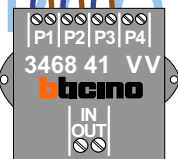

VideoVerdeler

De aders moeten echt OP de klemmen doorgelust worden!

Max. 100 meter systeemkabel tot laatste videofoon

BUS 2-DRAADS

Bij monteren/demonteren spanning eraf en voorkom defecten!

VideoVerdeler

De aders moeten echt OP de klemmen doorgelust worden!

Max. 100 meter systeem-kabel tot laatste videofoon

Kabel 2 vanaf Pagina 1

nelec
INTERCOM MADE EASY

N-waarde	Huisnummer	Switch ON
1	80-01	X
2	80-02	X
3	80-03	X
4	80-04	X
5	80-05	X
6	80-06	X
7	80-07	X
8	80-08	X
9	80-09	X
10	80-10	X
11	80-11	X
12	80-12	X
13	80-13	X
14	80-14	X
15	80-15	X
16	80-16	X
17	80-17	X
18	80-18	X
19	80-19	X
20	80-20	X
21	80-21	X
22	80-22	X
23	80-23	X
24	80-24	X
25	80-25	X
26	80-26	X
27	80-27	X
28	80-28	X
29	80-29	X
30	80-30	X
31	80-31	X
32	80-32	X
33	80-33	X
34	80-34	X
35	80-35	X

N-waarde	Huisnummer	Switch ON
36	80-36	X
37	80-37	X
38	80-38	X
39	80-39	X
40	80-40	X
41	80-41	X
42	80-42	X
43	80-43	X
44	80-44	X
45	80-45	X
46	80-46	X
47	80-47	X
48	80-48	X
49	80-49	X
50	80-50	X
51	80-51	X
52	80-52	X
53	80-53	X
54	80-54	X
55	80-55	X
56	80-56	X
57	80-57	X
58	80-58	X
59	80-59	X
60	80-60	X
61	80-61	X
62	80-62	X
63	80-63	X
64	80-64	X
65	80-65	X
66	80-66	X
67	80-67	X
68	80-68	X
69	80-69	X
70	80-70	X