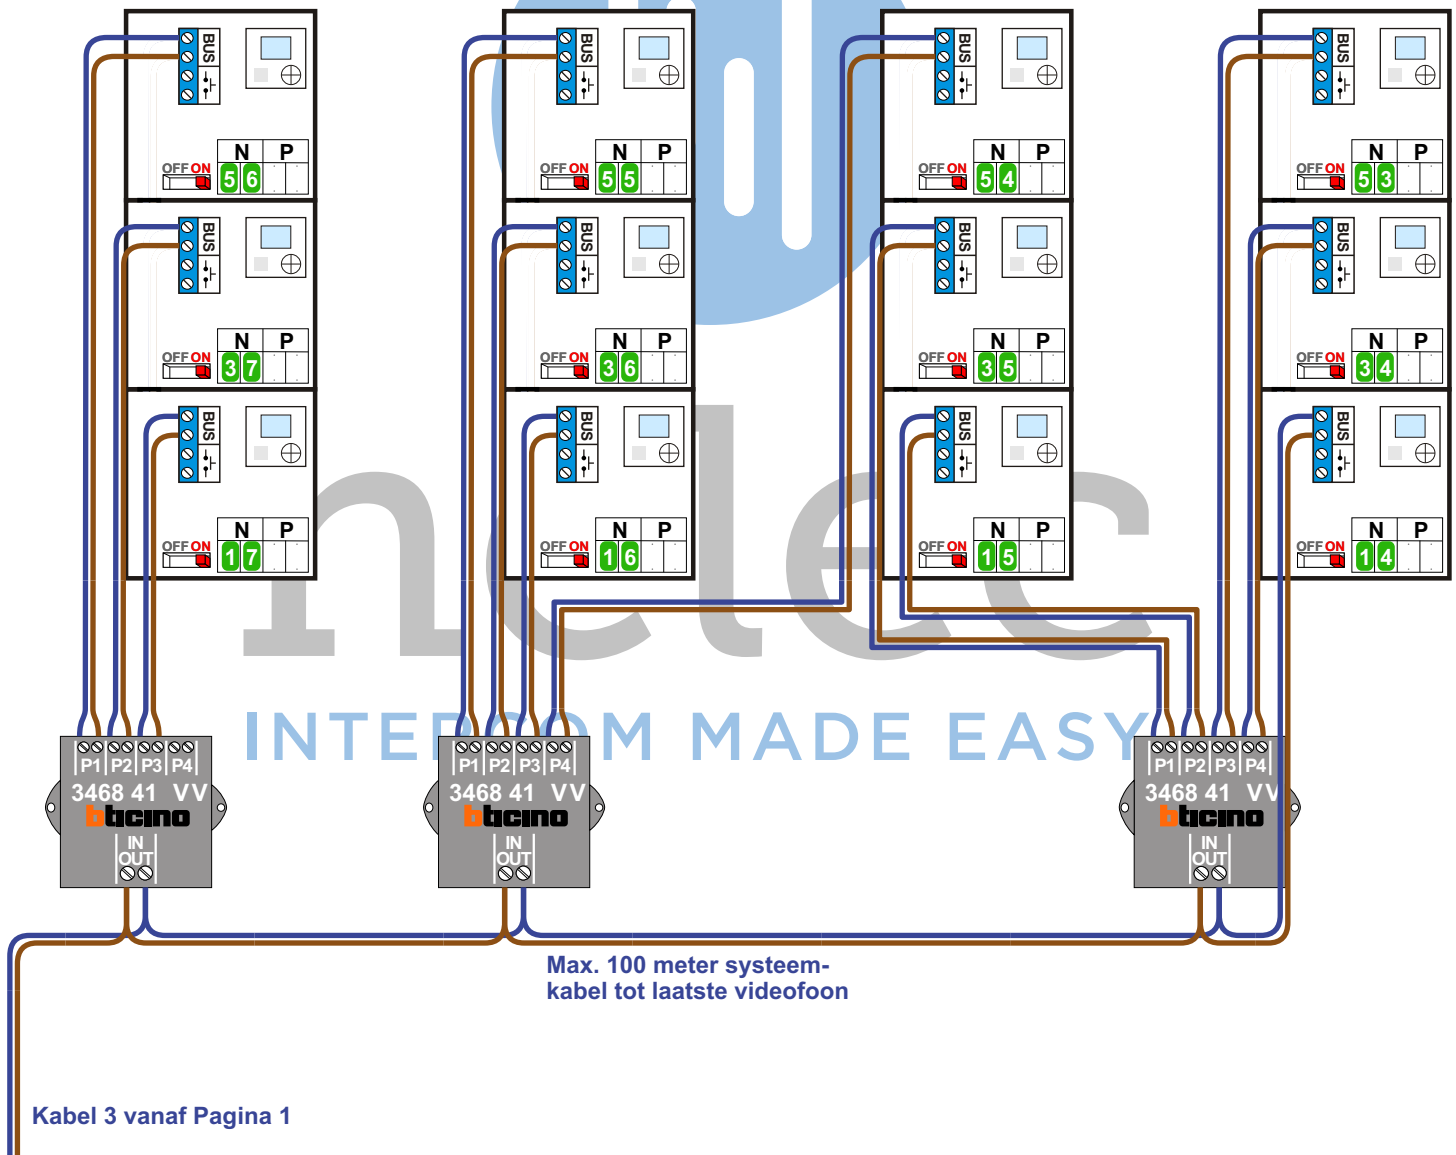

VideoVerdeler

De aders moeten echt **OP** de klemmen doorgelust worden!

BUS 2-DRAADS

Bij monteren/demonteren spanning eraf en voorkom defecten!

BUS 2-DRAADS

Bij monteren/demonteren spanning eraf en voorkom defecten!

VideoVerdeler

De aders moeten echt OP de klemmen doorgelust worden!

Max. 100 meter systeemkabel tot laatste videofoon

BUS 2-DRAADS

Bij monteren/demonteren spanning eraf en voorkom defecten!

VideoVerdeler

De aders moeten echt OP de klemmen doorgelust worden!

Max. 100 meter systeem-kabel tot laatste videofoon

Kabel 2 vanaf Pagina 1

nelec
INTERCOM MADE EASY

N-waarde	Huisnummer	Switch ON
1	80-01	X
2	80-02	X
3	80-03	X
4	80-04	X
5	80-05	X
6	80-06	X
7	80-07	X
8	80-08	X
9	80-09	X
10	80-10	X
11	80-11	X
12	80-12	X
13	80-13	X
14	80-14	X
15	80-15	X
16	80-16	X
17	80-17	X
18	80-18	X
19	80-19	X
20	80-20	X
21	80-21	X
22	80-22	X
23	80-23	X
24	80-24	X
25	80-25	X
26	80-26	X
27	80-27	X
28	80-28	X
29	80-29	X
30	80-30	X
31	80-31	X
32	80-32	X
33	80-33	X
34	80-34	X
35	80-35	X