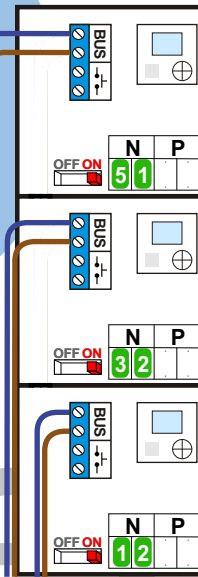

VideoVerdeler

De aders moeten echt OP de klemmen doorgelust worden!

Max. 100 meter systeemkabel tot laatste videofoon

BUS 2-DRAADS

Bij monteren/demonteren spanning eraf en voorkom defecten!

VideoVerdeler

De aders moeten echt OP de klemmen doorgelust worden!

Max. 100 meter systeem-kabel tot laatste videofoon

Kabel 2 vanaf Pagina 1

nelec
INTERCOM MADE EASY

N-waarde	Huisnummer	Switch ON
1	80-01	X
2	80-02	X
3	80-03	X
4	80-04	X
5	80-05	X
6	80-06	X
7	80-07	X
8	80-08	X
9	80-09	X
10	80-10	X
11	80-11	X
12	80-12	X
13	80-13	X
14	80-14	X
15	80-15	X
16	80-16	X
17	80-17	X
18	80-18	X
19	80-19	X
20	80-20	X
21	80-21	X
22	80-22	X
23	80-23	X
24	80-24	X
25	80-25	X
26	80-26	X
27	80-27	X
28	80-28	X
29	80-29	X
30	80-30	X
31	80-31	X
32	80-32	X
33	80-33	X
34	80-34	X
35	80-35	X

N-waarde	Huisnummer	Switch ON
36	80-36	X
37	80-37	X
38	80-38	X
39	80-39	X
40	80-40	X
41	80-41	X
42	80-42	X
43	80-43	X
44	80-44	X
45	80-45	X
46	80-46	X
47	80-47	X
48	80-48	X
49	80-49	X
50	80-50	X
51	80-51	X
52	80-52	X
53	80-53	X
54	80-54	X
55	80-55	X
56	80-56	X
57	80-57	X
58	80-58	X
59	80-59	X
60	80-60	X
61	80-61	X
62	80-62	X
63	80-63	X
64	80-64	X
65	80-65	X
66	80-66	X
67	80-67	X
68	80-68	X
69	80-69	X
70	80-70	X