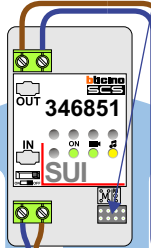

DEURSTATION S-140V

DEURSTATION S-140V

VideoVerdeler

De aders moeten echt **OP** de klemmen doorgelust worden!

BUS 2-DRAADS

Bij monteren/demonteren spanning eraf en voorkom defecten!

Max. 100 meter systeem-
kabel tot laatste videofoon