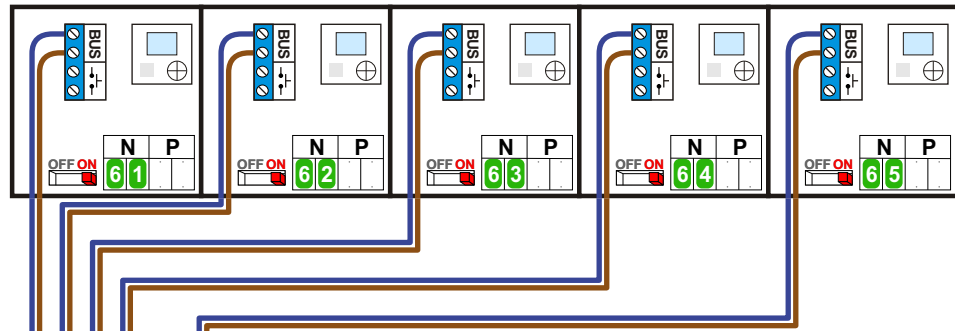

VideoVerdeler

De aders moeten echt **OP** de klemmen doorgelust worden!

BUS 2-DRAADS

Bij monteren/demonteren spanning eraf en voorkom defecten!

BUS 2-DRAADS

Bij monteren/demonteren spanning eraf en voorkom defecten!

VideoVerdeler

De aders moeten echt OP de klemmen doorgelust worden!

Max. 100 meter systeemkabel tot laatste videofoon

BUS 2-DRAADS

Bij monteren/demonteren spanning eraf en voorkom defecten!

VideoVerdeler

De aders moeten echt OP de klemmen doorgelust worden!

Max. 100 meter systeem-kabel tot laatste videofoon

Kabel 2 vanaf Pagina 1

nelec
INTERCOM MADE EASY

N-waarde	Huisnummer	Switch ON
1	80-01	X
2	80-02	X
3	80-03	X
4	80-04	X
5	80-05	X
6	80-06	X
7	80-07	X
8	80-08	X
9	80-09	X
10	80-10	X
11	80-11	X
12	80-12	X
13	80-13	X
14	80-14	X
15	80-15	X
16	80-16	X
17	80-17	X
18	80-18	X
19	80-19	X
20	80-20	X
21	80-21	X
22	80-22	X
23	80-23	X
24	80-24	X
25	80-25	X
26	80-26	X
27	80-27	X
28	80-28	X
29	80-29	X
30	80-30	X
31	80-31	X
32	80-32	X
33	80-33	X
34	80-34	X
35	80-35	X

N-waarde	Huisnummer	Switch ON
36	80-36	X
37	80-37	X
38	80-38	X
39	80-39	X
40	80-40	X
41	80-41	X
42	80-42	X
43	80-43	X
44	80-44	X
45	80-45	X
46	80-46	X
47	80-47	X
48	80-48	X
49	80-49	X
50	80-50	X
51	80-51	X
52	80-52	X
53	80-53	X
54	80-54	X
55	80-55	X
56	80-56	X
57	80-57	X
58	80-58	X
59	80-59	X
60	80-60	X
61	80-61	X
62	80-62	X
63	80-63	X
64	80-64	X
65	80-65	X
66	80-66	X
67	80-67	X
68	80-68	X
69	80-69	X
70	80-70	X