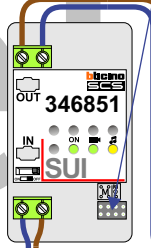

DEURSTATION S-140V

DEURSTATION S-140V

VideoVerdeler

De aders moeten echt **OP** de klemmen doorgelust worden!

BUS 2-DRAADS

Bij monteren/demonteren spanning eraf en voorkom defecten!

Max. 100 meter systeem-
kabel tot laatste videofoon