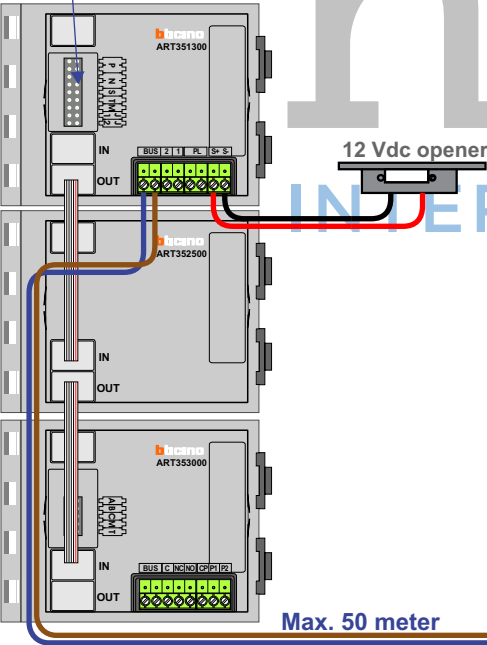

— = systeemkabel
 Bij andere getwiste kabel 66% afstand!
 Bij ongetwiste kabel max. 50 meter buitenpost naar videofoon.
 UTP op aanvraag.

BUS 2-DRAADS

Bij monteren/demonteren spanning eraf en voorkom defecten!

DEURSTATION S-140V

DEURSTATION S-140V

VideoVerdeler

De aders moeten echt **OP** de klemmen doorgelust worden!

BUS 2-DRAADS

Bij monteren/demonteren spanning eraf en voorkom defecten!

Max. 100 meter systeem-
kabel tot laatste videofoon

Kabel 5 vanaf Pagina 1

VideoVerdeleler

De aders moeten echt **OP** de klemmen doorgelust worden!

BUS 2-DRAADS

Bij monteren/demonteren spanning eraf en voorkom defecten!

Max. 100 meter systeem-kabel tot laatste videofoon

VideoVerdeler

De aders moeten echt **OP** de klemmen doorgelust worden!

BUS 2-DRAADS

Bij monteren/demonteren spanning eraf en voorkom defecten!

BUS 2-DRAADS

Bij monteren/demonteren spanning eraf en voorkom defecten!