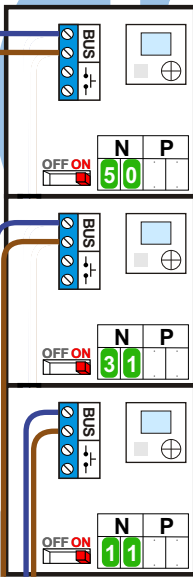

VideoVerdeler

De aders moeten echt OP de klemmen doorgelust worden!

Max. 100 meter systeemkabel tot laatste videofoon

BUS 2-DRAADS

Bij monteren/demonteren spanning eraf en voorkom defecten!

VideoVerdeler

De aders moeten echt OP de klemmen doorgelust worden!

Max. 100 meter systeem-kabel tot laatste videofoon

Kabel 2 vanaf Pagina 1

nelec
INTERCOM MADE EASY

N-waarde	Huisnummer	Switch ON
1	80-01	X
2	80-02	X
3	80-03	X
4	80-04	X
5	80-05	X
6	80-06	X
7	80-07	X
8	80-08	X
9	80-09	X
10	80-10	X
11	80-11	X
12	80-12	X
13	80-13	X
14	80-14	X
15	80-15	X
16	80-16	X
17	80-17	X
18	80-18	X
19	80-19	X
20	80-20	X
21	80-21	X
22	80-22	X
23	80-23	X
24	80-24	X
25	80-25	X
26	80-26	X
27	80-27	X
28	80-28	X
29	80-29	X
30	80-30	X
31	80-31	X
32	80-32	X
33	80-33	X
34	80-34	X
35	80-35	X

N-waarde	Huisnummer	Switch ON
36	80-36	X
37	80-37	X
38	80-38	X
39	80-39	X
40	80-40	X
41	80-41	X
42	80-42	X
43	80-43	X
44	80-44	X
45	80-45	X
46	80-46	X
47	80-47	X
48	80-48	X
49	80-49	X
50	80-50	X
51	80-51	X
52	80-52	X
53	80-53	X
54	80-54	X
55	80-55	X
56	80-56	X
57	80-57	X
58	80-58	X
59	80-59	X
60	80-60	X
61	80-61	X
62	80-62	X
63	80-63	X
64	80-64	X
65	80-65	X
66	80-66	X
67	80-67	X
68	80-68	X
69	80-69	X
70	80-70	X