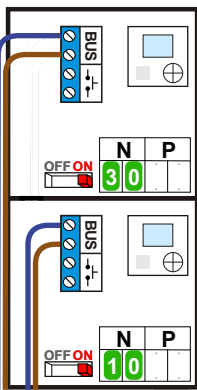

VideoVerdeler

De aders moeten echt OP de klemmen doorgelust worden!

Max. 100 meter systeemkabel tot laatste videofoon

BUS 2-DRAADS

Bij monteren/demonteren spanning eraf en voorkom defecten!

VideoVerdeler

De aders moeten echt OP de klemmen doorgelust worden!

Max. 100 meter systeem-kabel tot laatste videofoon

Kabel 2 vanaf Pagina 1

nelec
INTERCOM MADE EASY

N-waarde	Huisnummer	Switch ON
1	80-01	X
2	80-02	X
3	80-03	X
4	80-04	X
5	80-05	X
6	80-06	X
7	80-07	X
8	80-08	X
9	80-09	X
10	80-10	X
11	80-11	X
12	80-12	X
13	80-13	X
14	80-14	X
15	80-15	X
16	80-16	X
17	80-17	X
18	80-18	X
19	80-19	X
20	80-20	X
21	80-21	X
22	80-22	X
23	80-23	X
24	80-24	X
25	80-25	X
26	80-26	X
27	80-27	X
28	80-28	X
29	80-29	X
30	80-30	X
31	80-31	X
32	80-32	X
33	80-33	X
34	80-34	X
35	80-35	X

N-waarde	Huisnummer	Switch ON
36	80-36	X
37	80-37	X
38	80-38	X
39	80-39	X
40	80-40	X
41	80-41	X
42	80-42	X
43	80-43	X
44	80-44	X
45	80-45	X
46	80-46	X
47	80-47	X
48	80-48	X
49	80-49	X
50	80-50	X
51	80-51	X
52	80-52	X
53	80-53	X
54	80-54	X
55	80-55	X
56	80-56	X
57	80-57	X
58	80-58	X
59	80-59	X
60	80-60	X
61	80-61	X
62	80-62	X
63	80-63	X
64	80-64	X
65	80-65	X
66	80-66	X
67	80-67	X
68	80-68	X
69	80-69	X
70	80-70	X