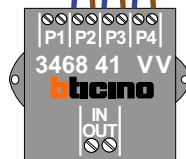

VideoVerdeler

De aders moeten echt OP de klemmen doorgelust worden!

Max. 100 meter systeemkabel tot laatste videofoon

BUS 2-DRAADS

Bij monteren/demonteren spanning eraf en voorkom defecten!

VideoVerdeler

De aders moeten echt OP de klemmen doorgelust worden!

Max. 100 meter systeem-kabel tot laatste videofoon

Kabel 2 vanaf Pagina 1

nelec
INTERCOM MADE EASY

N-waarde	Huisnummer	Switch ON
1	80-01	X
2	80-02	X
3	80-03	X
4	80-04	X
5	80-05	X
6	80-06	X
7	80-07	X
8	80-08	X
9	80-09	X
10	80-10	X
11	80-11	X
12	80-12	X
13	80-13	X
14	80-14	X
15	80-15	X
16	80-16	X
17	80-17	X
18	80-18	X
19	80-19	X
20	80-20	X
21	80-21	X
22	80-22	X
23	80-23	X
24	80-24	X
25	80-25	X
26	80-26	X
27	80-27	X
28	80-28	X
29	80-29	X
30	80-30	X
31	80-31	X
32	80-32	X
33	80-33	X
34	80-34	X
35	80-35	X