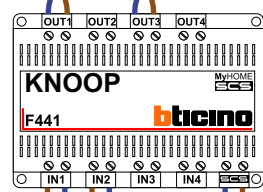

DEURSTATION S-140V

DEURSTATION S-140V

VideoVerdeler

De aders moeten echt **OP** de klemmen doorgelust worden!

BUS 2-DRAADS

Bij monteren/demonteren spanning eraf en voorkom defecten!

Max. 100 meter systeem-
kabel tot laatste videofoon