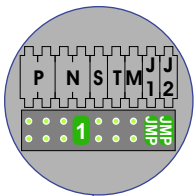

 = systeemkabel
 Bij kabel 2 x 1 mm²:
 180% afstand!
 Bij kabel 2 x 0,28 mm²:
 60% afstand!
 UTP op aanvraag.

Bij installaties zonder beeld maakt het niet uit *hoe* je de bus aansluit. De telefoons hoeven niet in serie en eindweerstand zijn niet nodig.

nelec
INTERCOM MADE EASY

Pot.vrij contact
 tbv deuropener

Max. 320 meter systeemkabel tot laatste deurtelefoon

Max. 290 meter

nelec
INTERCOM MADE EASY