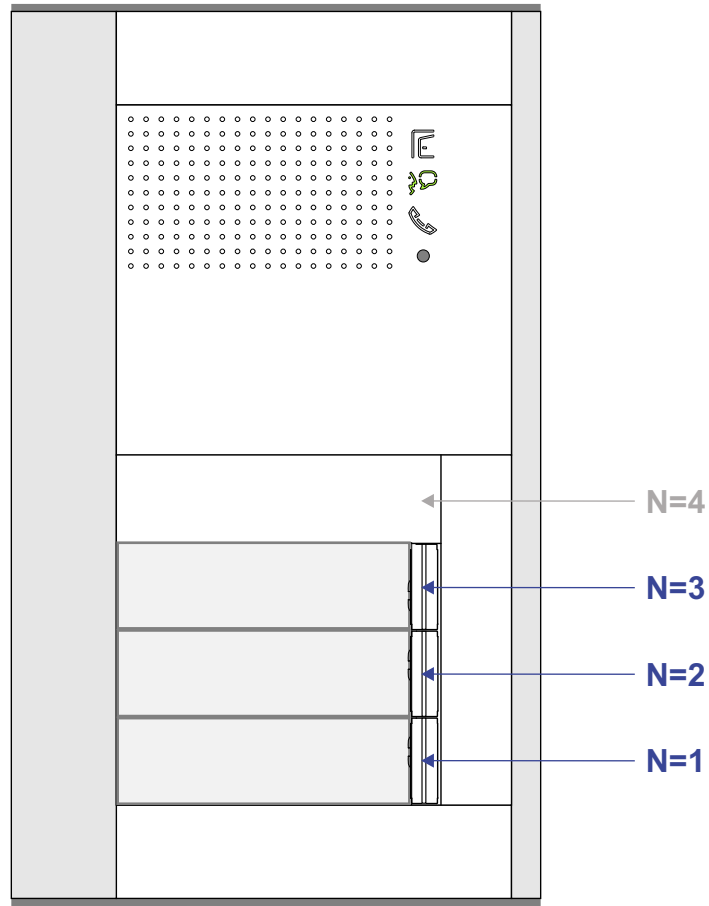

 = systeemkabel
 Bij kabel 2 x 1 mm²:
 180% afstand!
 Bij kabel 2 x 0,28 mm²:
 60% afstand!
 UTP op aanvraag.

Bij installaties zonder beeld maakt het niet uit *hoe* je de bus aansluit. De telefoons hoeven niet in serie en eindweerstand zijn niet nodig.

nelec
INTERCOM MADE EASY

Pot.vrij contact
 tbv deuropener

Max. 320 meter systeemkabel tot laatste deurtelefoon

Max. 290 meter

nelec
INTERCOM MADE EASY