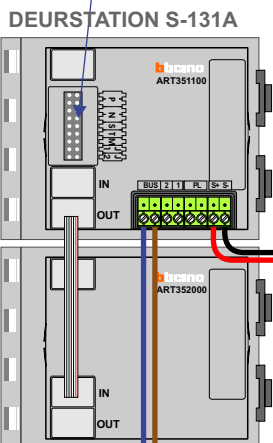

 = systeemkabel
 Bij kabel 2 x 1 mm²:
 180% afstand!
 Bij kabel 2 x 0,28 mm²:
 60% afstand!
 UTP op aanvraag.

Bij installaties zonder beeld maakt het niet uit *hoe* je de bus aansluit. De telefoons hoeven niet in serie en eindweerstand zijn niet nodig.

nelec
INTERCOM MADE EASY

Pot.vrij contact
 tbv deuropener

Max. 320 meter systeemkabel tot laatste deurtelefoon

Max. 290 meter

nelec
INTERCOM MADE EASY