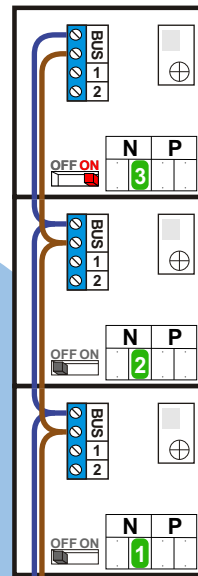

 = systeemkabel
 Bij kabel 2 x 1 mm²:
 180% afstand!
 Bij kabel 2 x 0,28 mm²:
 60% afstand!
 UTP op aanvraag.

Bij installaties zonder beeld maakt het niet uit *hoe* je de bus aansluit. De telefoons hoeven niet in serie en eindweerstand zijn niet nodig.

nelec
INTERCOM MADE EASY

Pot.vrij contact
 tbv deuropener

Max. 320 meter systeemkabel tot laatste deurtelefoon

Max. 290 meter

nelec
INTERCOM MADE EASY