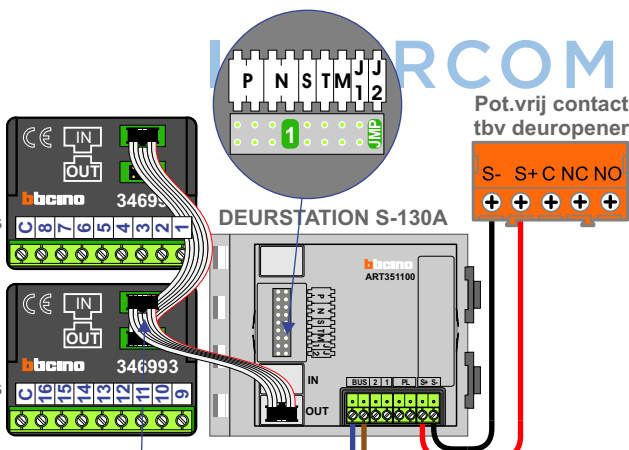

 = systeemkabel
 Bij kabel 2 x 1 mm²:
 180% afstand!
 Bij kabel 2 x 0,28 mm²:
 60% afstand!
 UTP op aanvraag.

Bij installaties zonder beeld maakt het niet uit hoe je de bus aansluit. De telefoons hoeven niet in serie en eindweerstand zijn niet nodig.

11+12 appartementen deurtelefonie
Sportlaan te Den Helder

 = systeemkabel
Bij kabel 2 x 1 mm²:
180% afstand!
Bij kabel 2 x 0,28 mm²:
60% afstand!
UTP op aanvraag.

Bij installaties zonder beeld maakt het niet uit hoe je de bus aansluit. De telefoons hoeven niet in serie en eindweerstand zijn niet nodig.

Max. 320 meter systeemkabel tot laatste deurtelefoon

nelec
INTERCOM MADE EASY

Digitizer voor 1 t/m 8 drukkers

Digitizer voor 9 t/m 16 drukkers

nokjes connectoren wijzen naar elkaar

Max. 290 meter