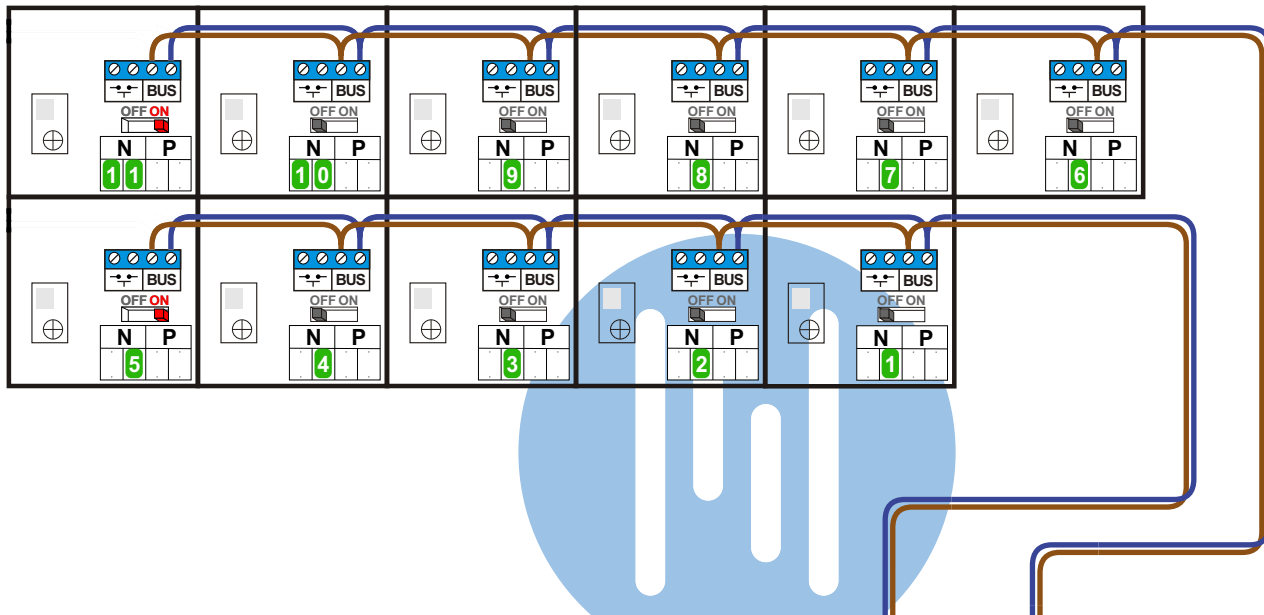

 = systeemkabel
 Bij kabel 2 x 1 mm²:
 180% afstand!
 Bij kabel 2 x 0,28 mm²:
 60% afstand!
 UTP op aanvraag.

Bij installaties zonder beeld maakt het niet uit hoe je de bus aansluit. De telefoons hoeven niet in serie en eindweerstand zijn niet nodig.

11+12 appartementen deurtelefonie
Sportlaan te Den Helder

 = systeemkabel
Bij kabel 2 x 1 mm²:
180% afstand!
Bij kabel 2 x 0,28 mm²:
60% afstand!
UTP op aanvraag.

Bij installaties zonder beeld maakt het niet uit hoe je de bus aansluit. De telefoons hoeven niet in serie en eindweerstand zijn niet nodig.

Max. 320 meter systeemkabel tot laatste deurtelefoon

nelec
INTERCOM MADE EASY

Digitizer voor 1 t/m 8 drukkers

Digitizer voor 9 t/m 16 drukkers

nokjes connectoren wijzen naar elkaar

Max. 290 meter