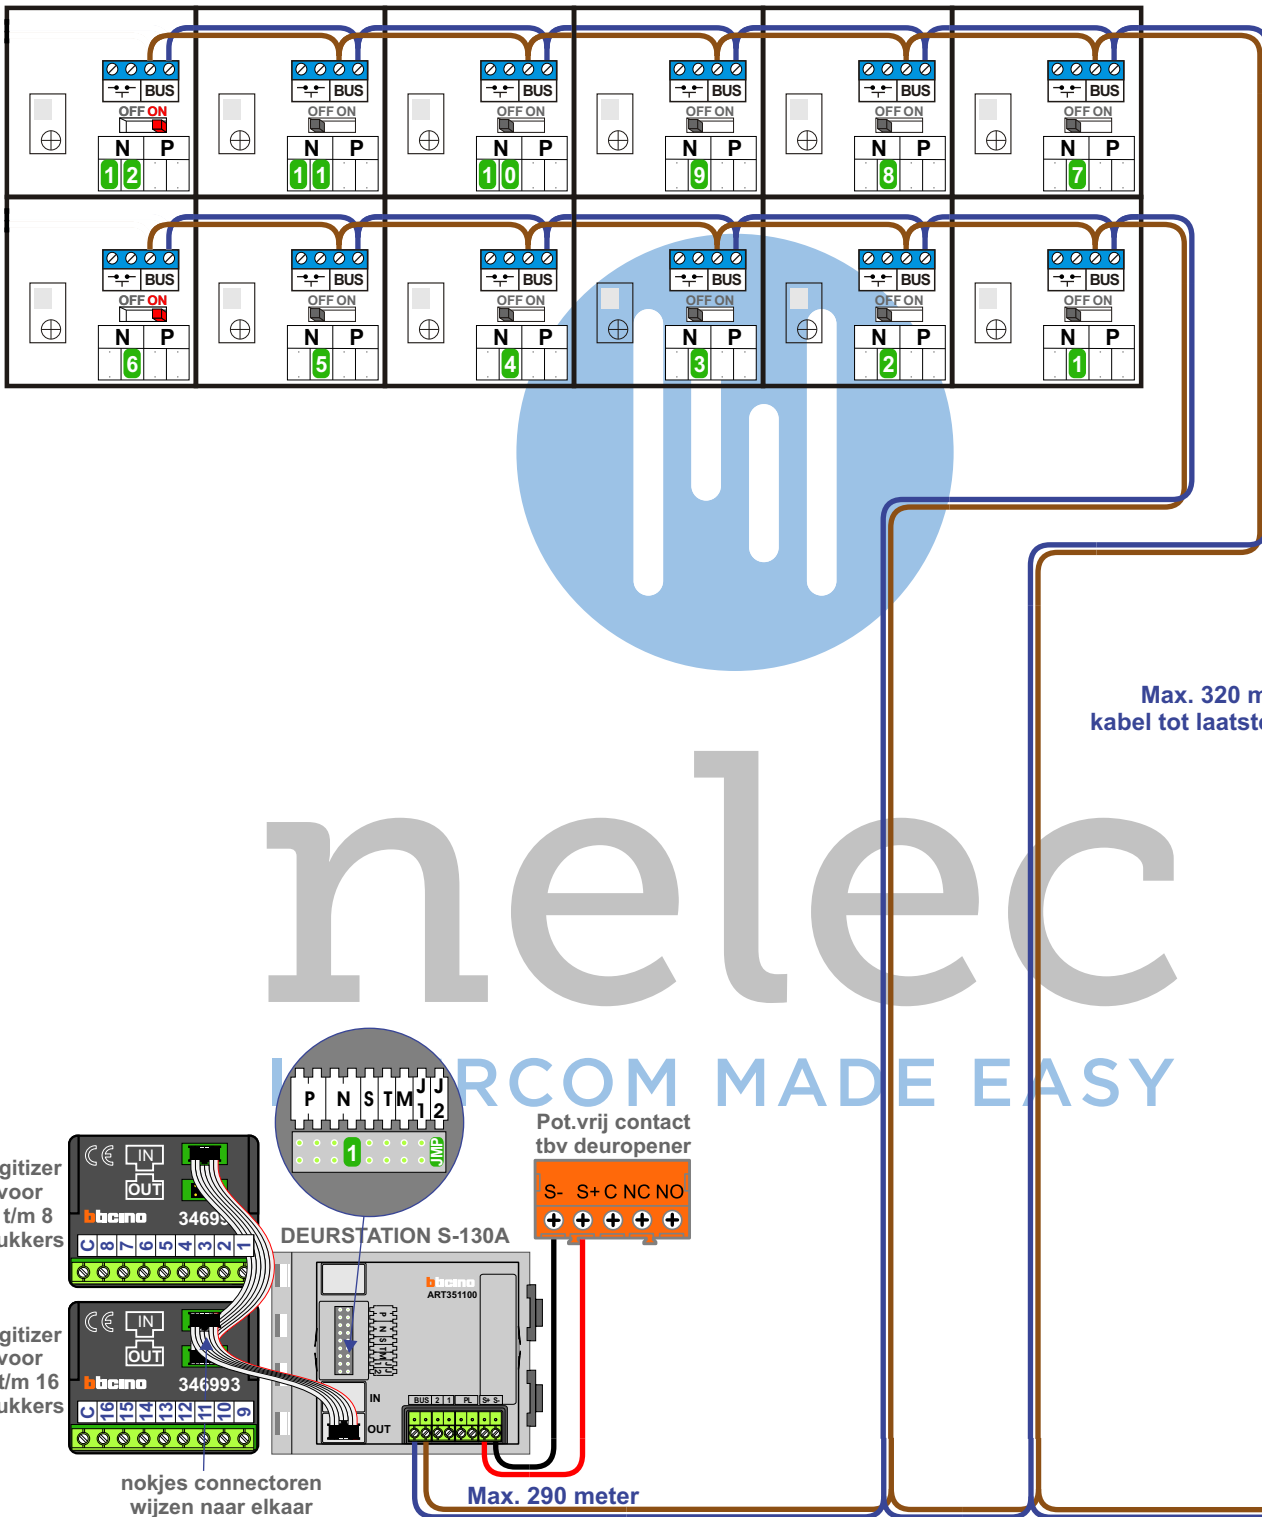

 = systeemkabel
 Bij kabel 2 x 1 mm²:
 180% afstand!
 Bij kabel 2 x 0,28 mm²:
 60% afstand!
 UTP op aanvraag.

Bij installaties zonder beeld maakt het niet uit hoe je de bus aansluit. De telefoons hoeven niet in serie en eindweerstand zijn niet nodig.

11+12 appartementen deurtelefonie
Sportlaan te Den Helder

 = systeemkabel
Bij kabel 2 x 1 mm²:
180% afstand!
Bij kabel 2 x 0,28 mm²:
60% afstand!
UTP op aanvraag.

Bij installaties zonder beeld maakt het niet uit hoe je de bus aansluit. De telefoons hoeven niet in serie en eindweerstand zijn niet nodig.

Max. 320 meter systeemkabel tot laatste deurtelefoon

nelec
INTERCOM MADE EASY

Digitizer voor 1 t/m 8 drukkers

Digitizer voor 9 t/m 16 drukkers

nokjes connectoren wijzen naar elkaar

Max. 290 meter