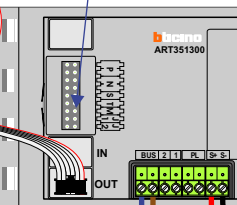

---

VideoVerdeler

De aders moeten echt OP de klemmen doorgelust worden!

Digitizer voor 1 t/m 8 drukkers  
bticino 34693

Digitizer voor 9 t/m 16 drukkers  
bticino 34693

Digitizer voor 17 t/m 24 drukkers  
bticino 346993

DEURSTATION S-130V

Pot.vrij contact tbv deuropener

Max. 100 meter systeemkabel tot laatste videofoon

nokjes connectoren wijzen naar elkaar

Max. 50 meter

N-waarde	Huisnummer	Switch ON	Videfoon
1	105		M-43
2	107		M-43
3	109		M-43
4	111		M-43
5	113		M-43
6	115		M-43
7	117		M-43
8	119		M-70M
9	121		M-43
10	123		M-43
11	125		M-43
12	127		M-43
13	129	X	M-43
14	131		M-43
15	133		M-70
16	135	X	M-43
17	137	X	M-43
18	139	X	M-43
19	TC	X	T-45