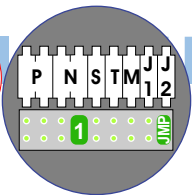

---

VideoVerdeler

De aders moeten echt OP de klemmen doorgelust worden!

Digitizer voor 1 t/m 8 drukkers  
bticino 34693

Digitizer voor 9 t/m 16 drukkers  
bticino 34693

Digitizer voor 17 t/m 24 drukkers  
bticino 346993

DEURSTATION S-130V

Pot.vrij contact tbv deuropener

Max. 100 meter systeemkabel tot laatste videofoon

nokjes connectoren wijzen naar elkaar

Max. 50 meter

N-waarde	Huisnummer	Switch ON	Videfoon
1	105		M-43
2	107		M-43
3	109		M-43
4	111		M-43
5	113		M-43
6	115		M-43
7	117		M-43
8	119		M-70M
9	121		M-43
10	123		M-43
11	125		M-43
12	127		M-43
13	129	X	M-43
14	131		M-43
15	133		M-70
16	135	X	M-43
17	137	X	M-43
18	139	X	M-43
19	TC	X	T-45