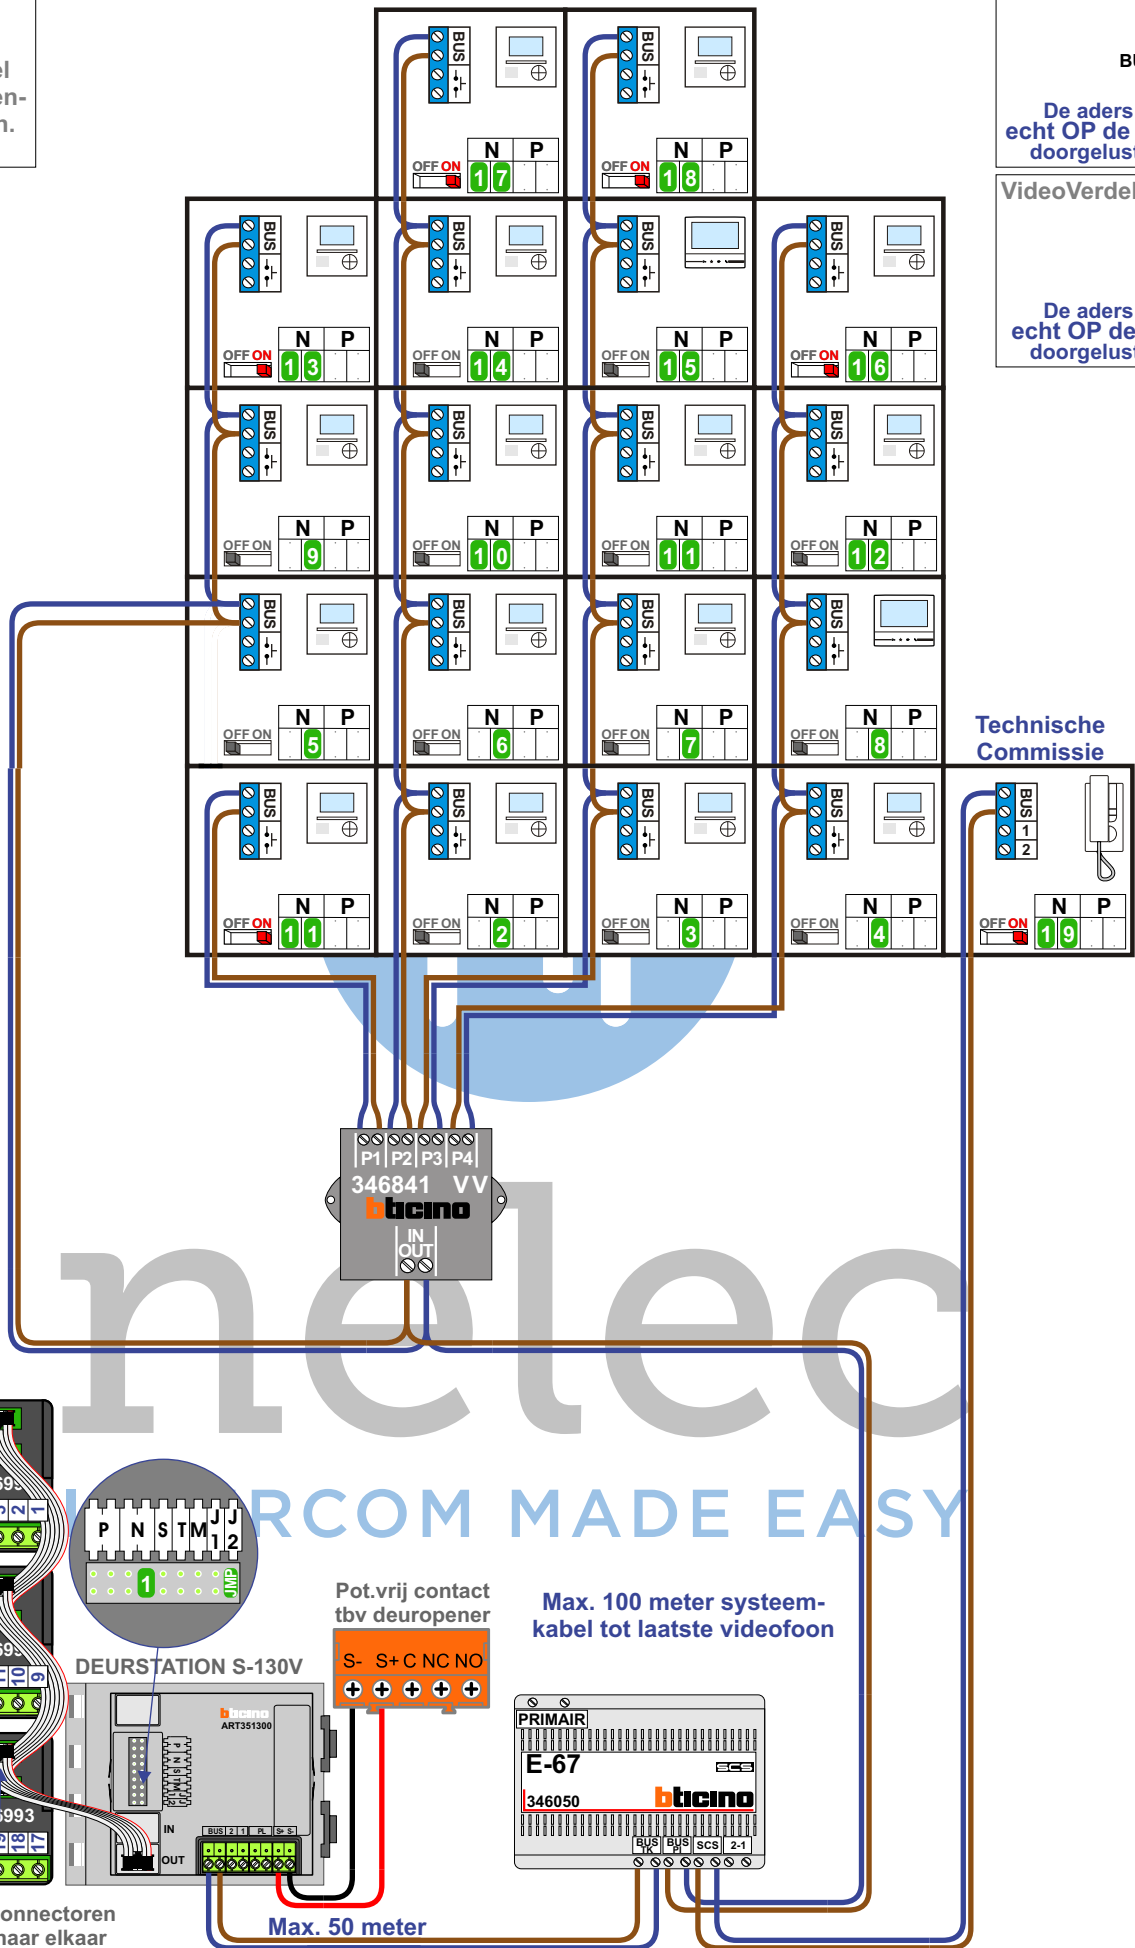

**— = systeemkabel**  
Bij andere getwiste kabel 66% afstand!  
Bij ongetwiste kabel max. 50 meter buitenpost naar videofoon.  
UTP op aanvraag.

M-43 M-70 M-70M

De aders moeten echt OP de connector doorgelust worden!

---

VideoVerdeler

De aders moeten echt OP de klemmen doorgelust worden!

Digitizer voor 1 t/m 8 drukkers  
bticino 34693

Digitizer voor 9 t/m 16 drukkers  
bticino 34693

Digitizer voor 17 t/m 24 drukkers  
bticino 346993

DEURSTATION S-130V

Pot.vrij contact tbv deuropener

Max. 100 meter systeemkabel tot laatste videofoon

nokjes connectoren wijzen naar elkaar

Max. 50 meter

N-waarde	Huisnummer	Switch ON	Videfoon
1	105		M-43
2	107		M-43
3	109		M-43
4	111		M-43
5	113		M-43
6	115		M-43
7	117		M-43
8	119		M-70M
9	121		M-43
10	123		M-43
11	125		M-43
12	127		M-43
13	129	X	M-43
14	131		M-43
15	133		M-70
16	135	X	M-43
17	137	X	M-43
18	139	X	M-43
19	TC	X	T-45