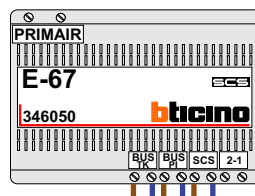

DEURSTATION S-130V

Pot.vrij contact tbv deuropener

Max. 100 meter systeemkabel tot laatste videofoon

nokjes connectoren wijzen naar elkaar

Max. 50 meter

N-waarde	Huisnummer	Switch ON	Videfoon
1	105		M-43
2	107		M-43
3	109		M-43
4	111		M-43
5	113		M-43
6	115		M-43
7	117		M-43
8	119		M-70M
9	121		M-43
10	123		M-43
11	125		M-43
12	127		M-43
13	129	X	M-43
14	131		M-43
15	133		M-70
16	135	X	M-43
17	137	X	M-43
18	139	X	M-43
19	TC	X	T-45