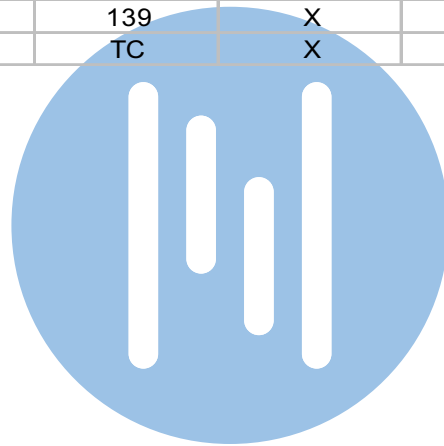

DEURSTATION S-130V

Pot.vrij contact tbv deuropener

Max. 100 meter systeemkabel tot laatste videofoon

nokjes connectoren wijzen naar elkaar

Max. 50 meter

N-waarde	Huisnummer	Switch ON	Videfoon
1	105		M-43
2	107		M-43
3	109		M-43
4	111		M-43
5	113		M-43
6	115		M-43
7	117		M-43
8	119		M-70M
9	121		M-43
10	123		M-43
11	125		M-43
12	127		M-43
13	129	X	M-43
14	131		M-43
15	133		M-70
16	135	X	M-43
17	137	X	M-43
18	139	X	M-43
19	TC	X	T-45