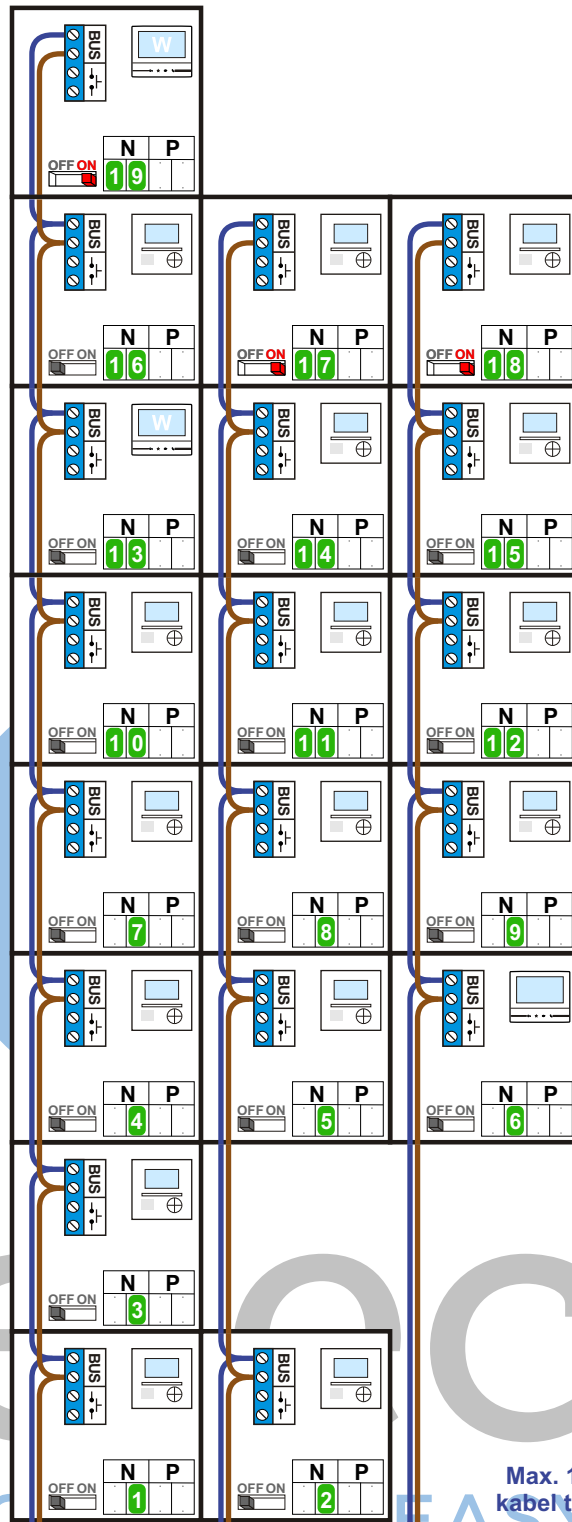

— = systeemkabel
Bij andere getwiste kabel 66% afstand!
Bij ongetwiste kabel max. 50 meter buitenpost naar videofoon.
UTP op aanvraag.

M-43 M-70 M70W
BUS
De aders moeten echt OP de connector doorgelust worden!

VideoVerdeler
De aders moeten echt OP de klemmen doorgelust worden!

Digitizer voor 1 t/m 8 drukkers

Digitizer voor 9 t/m 16 drukkers

Digitizer voor 17 t/m 24 drukkers

DEURSTATION S-130V

Pot.vrij contact tbv deuropener

nokjes connectoren wijzen naar elkaar

Max. 50 meter

Max. 100 meter systeemkabel tot laatste videofoon

N-waarde	Huisnummer	Switch ON	Videfoon
1	84		M-43
2	86		M-43
3	88		M-43
4	90		M-43
5	92		M-43
6	94		M-70
7	96		M-43
8	98		M-43
9	100		M-43
10	102		M-43
11	104		M-43
12	106		M-43
13	108		M-70W
14	110		M-43
15	112		M-43
16	114		M-43
17	116	X	M-43
18	118	X	M-43
19	120	X	M-70W