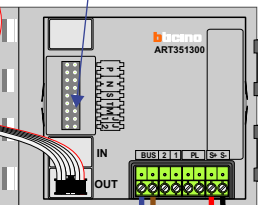

VideoVerdeler
De aders moeten echt OP de klemmen doorgelust worden!

Digitizer voor 1 t/m 8 drukkers

Digitizer voor 9 t/m 16 drukkers

Digitizer voor 17 t/m 24 drukkers

DEURSTATION S-130V

Pot.vrij contact tbv deuropener

nokjes connectoren wijzen naar elkaar

Max. 50 meter

Max. 100 meter systeemkabel tot laatste videofoon

N-waarde	Huisnummer	Switch ON	Videfoon
1	84		M-43
2	86		M-43
3	88		M-43
4	90		M-43
5	92		M-43
6	94		M-70
7	96		M-43
8	98		M-43
9	100		M-43
10	102		M-43
11	104		M-43
12	106		M-43
13	108		M-70W
14	110		M-43
15	112		M-43
16	114		M-43
17	116	X	M-43
18	118	X	M-43
19	120	X	M-70W