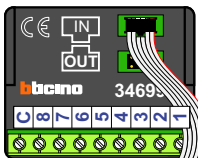

— = systeemkabel
Bij andere getwiste kabel 66% afstand!
Bij ongetwiste kabel max. 50 meter buitenpost naar videofoon.
UTP op aanvraag.

M-43 M-70 M70W
BUS
De aders moeten echt OP de connector doorgelust worden!

VideoVerdeler
De aders moeten echt OP de klemmen doorgelust worden!

Digitizer voor 1 t/m 8 drukkers

Digitizer voor 9 t/m 16 drukkers

Digitizer voor 17 t/m 24 drukkers

DEURSTATION S-130V

Pot.vrij contact tbv deuropener

nokjes connectoren wijzen naar elkaar

Max. 50 meter

Max. 100 meter systeemkabel tot laatste videofoon

N-waarde	Huisnummer	Switch ON	Videfoon
1	84		M-43
2	86		M-43
3	88		M-43
4	90		M-43
5	92		M-43
6	94		M-70
7	96		M-43
8	98		M-43
9	100		M-43
10	102		M-43
11	104		M-43
12	106		M-43
13	108		M-70W
14	110		M-43
15	112		M-43
16	114		M-43
17	116	X	M-43
18	118	X	M-43
19	120	X	M-70W