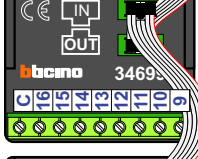

VideoVerdeler
De aders moeten echt OP de klemmen doorgelust worden!

Digitizer voor 1 t/m 8 drukkers

Digitizer voor 9 t/m 16 drukkers

Digitizer voor 17 t/m 24 drukkers

DEURSTATION S-130V

Pot.vrij contact tbv deuropener

nokjes connectoren wijzen naar elkaar

Max. 50 meter

Max. 100 meter systeemkabel tot laatste videofoon

N-waarde	Huisnummer	Switch ON	Videfoon
1	84		M-43
2	86		M-43
3	88		M-43
4	90		M-43
5	92		M-43
6	94		M-70
7	96		M-43
8	98		M-43
9	100		M-43
10	102		M-43
11	104		M-43
12	106		M-43
13	108		M-70W
14	110		M-43
15	112		M-43
16	114		M-43
17	116	X	M-43
18	118	X	M-43
19	120	X	M-70W