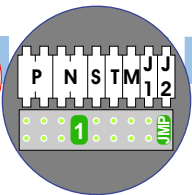

VideoVerdeler
De aders moeten echt OP de klemmen doorgelust worden!

Digitizer voor 1 t/m 8 drukkers

Digitizer voor 9 t/m 16 drukkers

Digitizer voor 17 t/m 24 drukkers

DEURSTATION S-130V

Pot.vrij contact tbv deuropener

nokjes connectoren wijzen naar elkaar

Max. 50 meter

Max. 100 meter systeemkabel tot laatste videofoon

N-waarde	Huisnummer	Switch ON	Videfoon
1	84		M-43
2	86		M-43
3	88		M-43
4	90		M-43
5	92		M-43
6	94		M-70
7	96		M-43
8	98		M-43
9	100		M-43
10	102		M-43
11	104		M-43
12	106		M-43
13	108		M-70W
14	110		M-43
15	112		M-43
16	114		M-43
17	116	X	M-43
18	118	X	M-43
19	120	X	M-70W