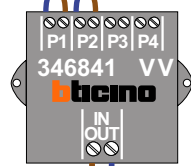

VideoVerdeler
De aders moeten echt OP de klemmen doorgelust worden!

Digitizer voor 1 t/m 8 drukkers

Digitizer voor 9 t/m 16 drukkers

Digitizer voor 17 t/m 24 drukkers

DEURSTATION S-130V

Pot.vrij contact tbv deuropener

nokjes connectoren wijzen naar elkaar

Max. 50 meter

Max. 100 meter systeemkabel tot laatste videofoon

N-waarde	Huisnummer	Switch ON	Videfoon
1	84		M-43
2	86		M-43
3	88		M-43
4	90		M-43
5	92		M-43
6	94		M-70
7	96		M-43
8	98		M-43
9	100		M-43
10	102		M-43
11	104		M-43
12	106		M-43
13	108		M-70W
14	110		M-43
15	112		M-43
16	114		M-43
17	116	X	M-43
18	118	X	M-43
19	120	X	M-70W