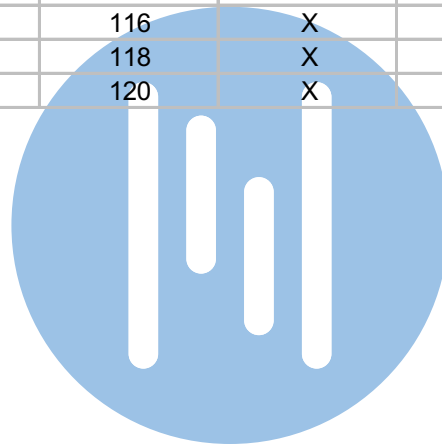

nokjes connectoren wijzen naar elkaar

Max. 50 meter

Max. 100 meter systeemkabel tot laatste videofoon

N-waarde	Huisnummer	Switch ON	Videfoon
1	84		M-43
2	86		M-43
3	88		M-43
4	90		M-43
5	92		M-43
6	94		M-70
7	96		M-43
8	98		M-43
9	100		M-43
10	102		M-43
11	104		M-43
12	106		M-43
13	108		M-70W
14	110		M-43
15	112		M-43
16	114		M-43
17	116	X	M-43
18	118	X	M-43
19	120	X	M-70W