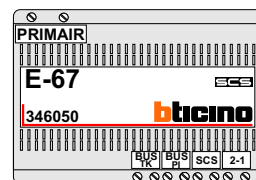

nokjes connectoren wijzen naar elkaar

Max. 50 meter

Max. 100 meter systeemkabel tot laatste videofoon

N-waarde	Huisnummer	Switch ON	Videfoon
1	84		M-43
2	86		M-43
3	88		M-43
4	90		M-43
5	92		M-43
6	94		M-70
7	96		M-43
8	98		M-43
9	100		M-43
10	102		M-43
11	104		M-43
12	106		M-43
13	108		M-70W
14	110		M-43
15	112		M-43
16	114		M-43
17	116	X	M-43
18	118	X	M-43
19	120	X	M-70W