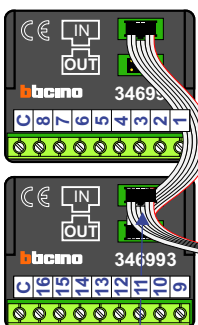

— = systeemkabel
 Bij andere getwiste kabel 66% afstand!
 Bij ongetwiste kabel max. 50 meter buitenpost naar videofoon.
 UTP op aanvraag.

M-43 M-70

De aders moeten echt **OP** de connector doorgelust worden!

De twee stijgers echt **OP** de klemmen van E-67 aansluiten!

Max. 100 meter systeemkabel tot laatste videofoon

Digitizer voor 1 t/m 8 drukkers

Digitizer voor 9 t/m 16 drukkers

DEURSTATION S-130V

Pot.vrij contact tbv deuropener

nokjes connectoren wijzen naar elkaar

Max. 50 meter

N-waarde	Huisnummer	Switch ON	Videfoon
1	122		M-43
2	124		M-43
3	126		M-43
4	128		M-43
5	130		M-70
6	132		M-43
7	134		M-43
8	136		M-43
9	138		M-43
10	140		M-43
11	142		M-43
12	144	X	M-43
13	146	X	M-43