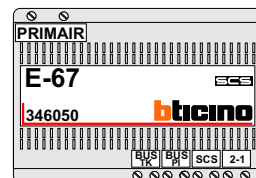

nokjes connectoren wijzen naar elkaar

Max. 50 meter

N-waarde	Huisnummer	Switch ON	Videfoon
1	122		M-43
2	124		M-43
3	126		M-43
4	128		M-43
5	130		M-70
6	132		M-43
7	134		M-43
8	136		M-43
9	138		M-43
10	140		M-43
11	142		M-43
12	144	X	M-43
13	146	X	M-43