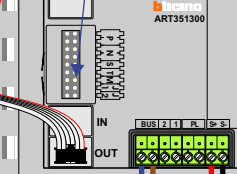

De twee stijgers echt **OP** de klemmen van E-67 aansluiten!

Max. 100 meter systeemkabel tot laatste videofoon

Digitizer voor 1 t/m 8 drukkers

Digitizer voor 9 t/m 16 drukkers

DEURSTATION S-130V

Pot.vrij contact tbv deuropener

nokjes connectoren wijzen naar elkaar

Max. 50 meter

N-waarde	Huisnummer	Switch ON	Videfoon
1	122		M-43
2	124		M-43
3	126		M-43
4	128		M-43
5	130		M-70
6	132		M-43
7	134		M-43
8	136		M-43
9	138		M-43
10	140		M-43
11	142		M-43
12	144	X	M-43
13	146	X	M-43