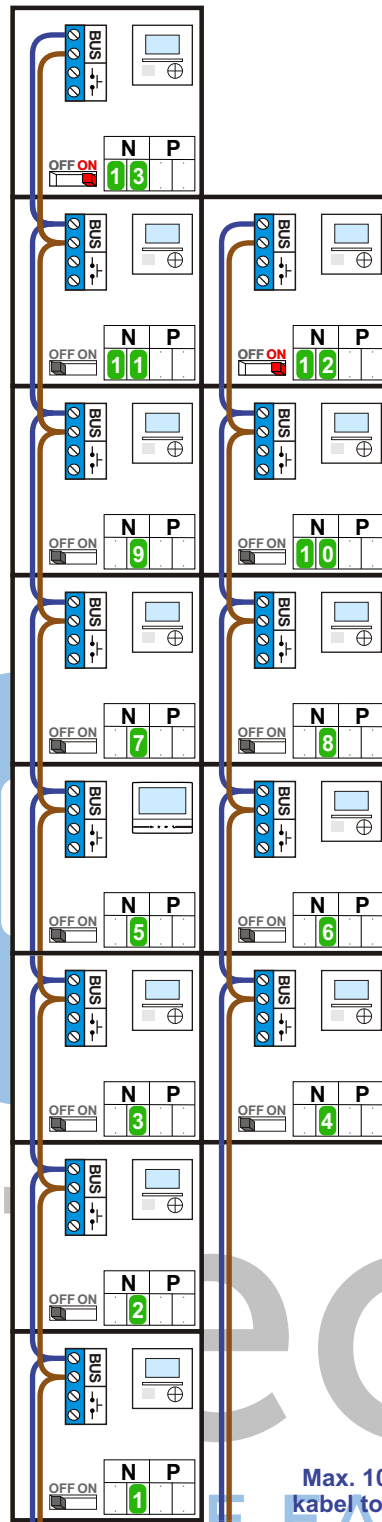

— = systeemkabel
 Bij andere getwiste kabel 66% afstand!
 Bij ongetwiste kabel max. 50 meter buitenpost naar videofoon.
 UTP op aanvraag.

M-43 M-70

De aders moeten echt **OP** de connector doorgelust worden!

De twee stijgers echt **OP** de klemmen van E-67 aansluiten!

Max. 100 meter systeemkabel tot laatste videofoon

Digitizer voor 1 t/m 8 drukkers

Digitizer voor 9 t/m 16 drukkers

DEURSTATION S-130V

Pot.vrij contact tbv deuropener

nokjes connectoren wijzen naar elkaar

Max. 50 meter

N-waarde	Huisnummer	Switch ON	Videfoon
1	122		M-43
2	124		M-43
3	126		M-43
4	128		M-43
5	130		M-70
6	132		M-43
7	134		M-43
8	136		M-43
9	138		M-43
10	140		M-43
11	142		M-43
12	144	X	M-43
13	146	X	M-43