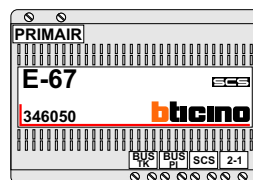

M-40

De aders moeten echt **OP** de connector doorgelust worden!

nelec
INTERCOM MADE EASY

DEURSTATION S-131V

Pot.vrij contact
tbv deuropener

Max. 50 meter

Max. 100 meter systeemkabel tot laatste videofoon

nelec
INTERCOM MADE EASY