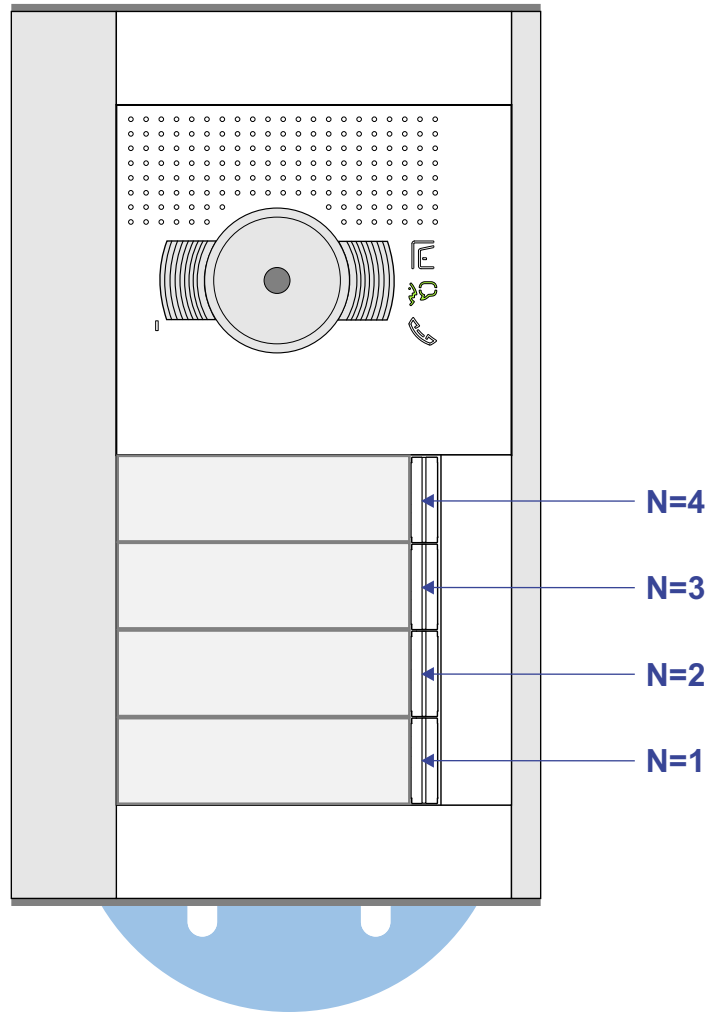

— = systeemkabel
 Bij andere getwiste kabel 66% afstand!
 Bij ongetwiste kabel max. 50 meter buitenpost naar videofoon.
 UTP op aanvraag.

BUS 2-DRAADS

Bij monteren/demonteren spanning eraf en voorkom defecten!

M-40

De aders moeten echt **OP** de connector doorgelust worden!

nelec
INTERCOM MADE EASY

DEURSTATION S-131V

Pot.vrij contact
tbv deuropener

Max. 50 meter

Max. 100 meter systeemkabel tot laatste videofoon

nelec
INTERCOM MADE EASY