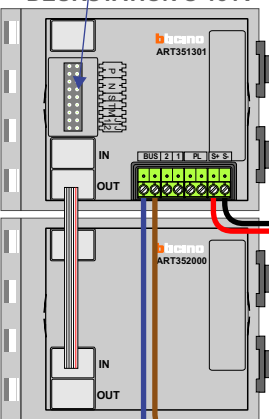

M-40

De aders moeten echt **OP** de connector doorgelust worden!

nelec
INTERCOM MADE EASY

DEURSTATION S-131V

Pot.vrij contact
tbv deuropener

Max. 50 meter

Max. 100 meter systeemkabel tot laatste videofoon

nelec
INTERCOM MADE EASY