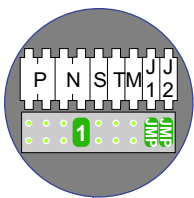

— = systeemkabel
 Bij andere getwiste kabel 66% afstand!
 Bij ongetwiste kabel max. 50 meter buitenpost naar videofoon.
 UTP op aanvraag.

BUS 2-DRAADS

Bij monteren/demonteren spanning eraf en voorkom defecten!

M-40

De aders moeten echt **OP** de connector doorgelust worden!

nelec
INTERCOM MADE EASY

DEURSTATION S-131V

Pot.vrij contact
tbv deuropener

Max. 50 meter

Max. 100 meter systeemkabel tot laatste videofoon

nelec
INTERCOM MADE EASY