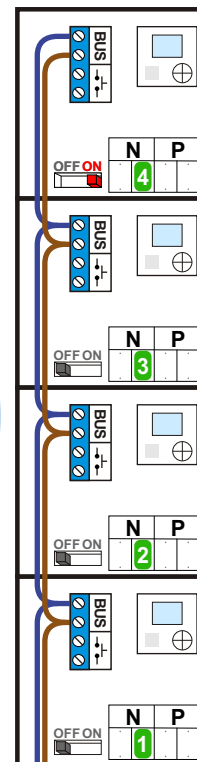

— = systeemkabel
 Bij andere getwiste kabel 66% afstand!
 Bij ongetwiste kabel max. 50 meter buitenpost naar videofoon.
 UTP op aanvraag.

BUS 2-DRAADS

Bij monteren/demonteren spanning eraf en voorkom defecten!

M-40

De aders moeten echt **OP** de connector doorgelust worden!

nelec
INTERCOM MADE EASY

DEURSTATION S-131V

Pot.vrij contact
tbv deuropener

Max. 50 meter

Max. 100 meter systeemkabel tot laatste videofoon

nelec
INTERCOM MADE EASY