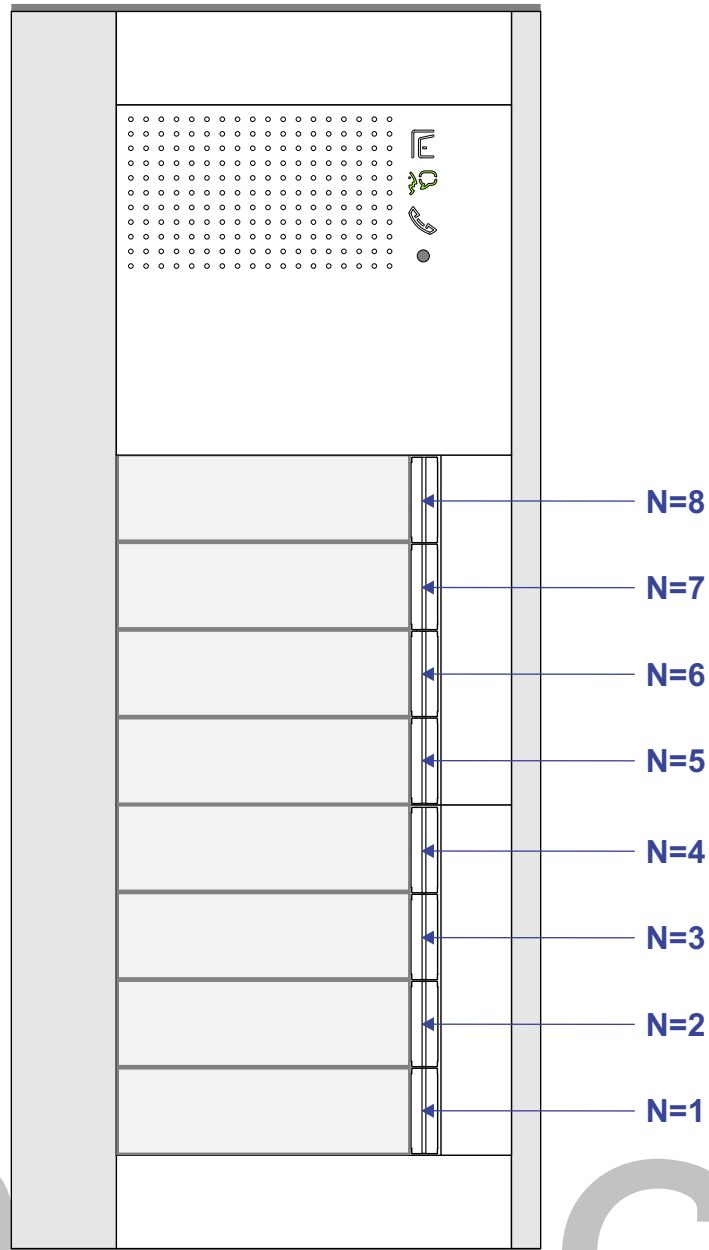

Pot.vrij contact
 tbv deuropener

Max. 320 meter systeemkabel tot laatste deurtelefoon

Max. 290 meter

nelec
INTERCOM MADE EASY

 = systeemkabel
 Bij kabel 2 x 1 mm²:
 180% afstand!
 Bij kabel 2 x 0,28 mm²:
 60% afstand!
 UTP op aanvraag.

Bij installaties zonder beeld maakt het niet uit hoe je de bus aansluit. De telefoons hoeven niet in serie en eindweerstand zijn niet nodig.

N-waarde	Huisnummer
1	82
2	84
3	86
4	88
5	90
6	92
7	94
8	96

DEURSTATION S-131A

Pot.vrij contact
 tbv deuropener

Max. 320 meter systeemkabel tot laatste deurtelefoon

Max. 290 meter

nelec
INTERCOM MADE EASY