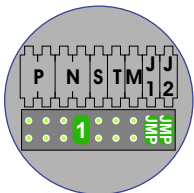

Pot.vrij contact
 tbv deuropener

Max. 320 meter systeemkabel tot laatste deurtelefoon

Max. 290 meter

nelec
INTERCOM MADE EASY

 = systeemkabel
 Bij kabel 2 x 1 mm²:
 180% afstand!
 Bij kabel 2 x 0,28 mm²:
 60% afstand!
 UTP op aanvraag.

Bij installaties zonder beeld maakt het niet uit hoe je de bus aansluit. De telefoons hoeven niet in serie en eindweerstand zijn niet nodig.

N-waarde	Huisnummer
1	82
2	84
3	86
4	88
5	90
6	92
7	94
8	96

DEURSTATION S-131A