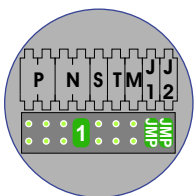

 = systeemkabel
 Bij kabel 2 x 1 mm²:
 180% afstand!
 Bij kabel 2 x 0,28 mm²:
 60% afstand!
 UTP op aanvraag.

Bij installaties zonder beeld maakt het niet uit hoe je de bus aansluit. De telefoons hoeven niet in serie en eindweerstand zijn niet nodig.

N-waarde	Huisnummer
1	50
2	52
3	54
4	56
5	58
6	60
7	62
8	64

Pot.vrij contact
 tbv deuropener

Max. 320 meter systeemkabel tot laatste deurtelefoon

Max. 290 meter

nelec
INTERCOM MADE EASY

 = systeemkabel
 Bij kabel 2 x 1 mm²:
 180% afstand!
 Bij kabel 2 x 0,28 mm²:
 60% afstand!
 UTP op aanvraag.

Bij installaties zonder beeld maakt het niet uit hoe je de bus aansluit. De telefoons hoeven niet in serie en eindweerstand zijn niet nodig.

N-waarde	Huisnummer
1	66
2	68
3	70
4	72
5	74
6	76
7	78
8	80

DEURSTATION S-131A

Pot.vrij contact
 tbv deuropener

Max. 320 meter systeemkabel tot laatste deurtelefoon

Max. 290 meter

nelec
INTERCOM MADE EASY

 = systeemkabel
 Bij kabel 2 x 1 mm²:
 180% afstand!
 Bij kabel 2 x 0,28 mm²:
 60% afstand!
 UTP op aanvraag.