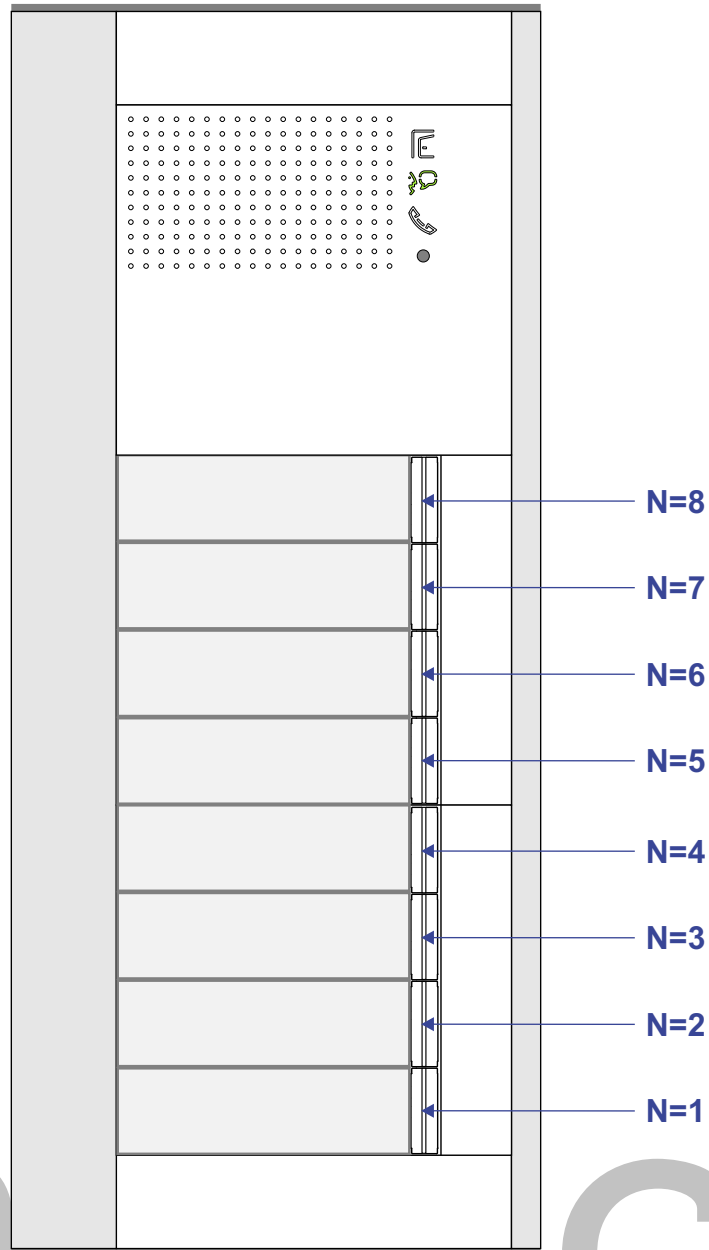

 = systeemkabel
 Bij kabel 2 x 1 mm²:
 180% afstand!
 Bij kabel 2 x 0,28 mm²:
 60% afstand!
 UTP op aanvraag.

Bij installaties zonder beeld maakt het niet uit hoe je de bus aansluit. De telefoons hoeven niet in serie en eindweerstand zijn niet nodig.

N-waarde	Huisnummer
1	50
2	52
3	54
4	56
5	58
6	60
7	62
8	64

Pot.vrij contact
 tbv deuropener

Max. 320 meter systeemkabel tot laatste deurtelefoon

Max. 290 meter

nelec
INTERCOM MADE EASY

 = systeemkabel
 Bij kabel 2 x 1 mm²:
 180% afstand!
 Bij kabel 2 x 0,28 mm²:
 60% afstand!
 UTP op aanvraag.

Bij installaties zonder beeld maakt het niet uit hoe je de bus aansluit. De telefoons hoeven niet in serie en eindweerstand zijn niet nodig.

N-waarde	Huisnummer
1	66
2	68
3	70
4	72
5	74
6	76
7	78
8	80

DEURSTATION S-131A

Pot.vrij contact
 tbv deuropener

Max. 320 meter systeemkabel tot laatste deurtelefoon

Max. 290 meter

nelec
INTERCOM MADE EASY

 = systeemkabel
 Bij kabel 2 x 1 mm²:
 180% afstand!
 Bij kabel 2 x 0,28 mm²:
 60% afstand!
 UTP op aanvraag.