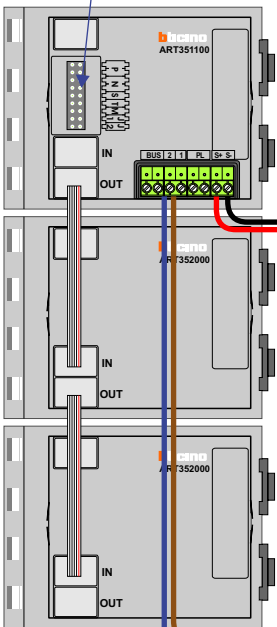

Pot.vrij contact
 tbv deuropener

Max. 320 meter systeemkabel tot laatste deurtelefoon

Max. 290 meter

nelec
INTERCOM MADE EASY

 = systeemkabel
 Bij kabel 2 x 1 mm²:
 180% afstand!
 Bij kabel 2 x 0,28 mm²:
 60% afstand!
 UTP op aanvraag.

Bij installaties zonder beeld maakt het niet uit hoe je de bus aansluit. De telefoons hoeven niet in serie en eindweerstand zijn niet nodig.

N-waarde	Huisnummer
1	82
2	84
3	86
4	88
5	90
6	92
7	94
8	96

DEURSTATION S-131A

Pot.vrij contact
 tbv deuropener

Max. 320 meter systeemkabel tot laatste deurtelefoon

Max. 290 meter

nelec
INTERCOM MADE EASY