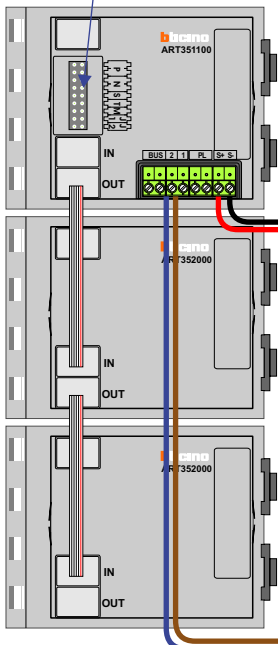

 = systeemkabel
 Bij kabel 2 x 1 mm²:
 180% afstand!
 Bij kabel 2 x 0,28 mm²:
 60% afstand!
 UTP op aanvraag.

Bij installaties zonder beeld maakt het niet uit hoe je de bus aansluit. De telefoons hoeven niet in serie en eindweerstand zijn niet nodig.

N-waarde	Huisnummer
1	50
2	52
3	54
4	56
5	58
6	60
7	62
8	64

Pot.vrij contact
 tbv deuropener

Max. 320 meter systeemkabel tot laatste deurtelefoon

Max. 290 meter

nelec
INTERCOM MADE EASY

 = systeemkabel
 Bij kabel 2 x 1 mm²:
 180% afstand!
 Bij kabel 2 x 0,28 mm²:
 60% afstand!
 UTP op aanvraag.

Bij installaties zonder beeld maakt het niet uit hoe je de bus aansluit. De telefoons hoeven niet in serie en eindweerstand zijn niet nodig.

N-waarde	Huisnummer
1	66
2	68
3	70
4	72
5	74
6	76
7	78
8	80

DEURSTATION S-131A

Pot.vrij contact
 tbv deuropener

Max. 320 meter systeemkabel tot laatste deurtelefoon

Max. 290 meter

nelec
INTERCOM MADE EASY

 = systeemkabel
 Bij kabel 2 x 1 mm²:
 180% afstand!
 Bij kabel 2 x 0,28 mm²:
 60% afstand!
 UTP op aanvraag.