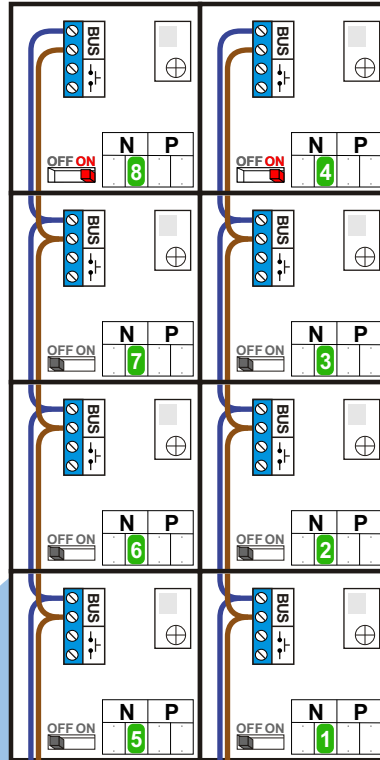

 = systeemkabel
 Bij kabel 2 x 1 mm²:
 180% afstand!
 Bij kabel 2 x 0,28 mm²:
 60% afstand!
 UTP op aanvraag.

Bij installaties zonder beeld maakt het niet uit hoe je de bus aansluit. De telefoons hoeven niet in serie en eindweerstand zijn niet nodig.

N-waarde	Huisnummer
1	50
2	52
3	54
4	56
5	58
6	60
7	62
8	64

Pot.vrij contact
 tbv deuropener

Max. 320 meter systeemkabel tot laatste deurtelefoon

Max. 290 meter

nelec
INTERCOM MADE EASY

 = systeemkabel
 Bij kabel 2 x 1 mm²:
 180% afstand!
 Bij kabel 2 x 0,28 mm²:
 60% afstand!
 UTP op aanvraag.

Bij installaties zonder beeld maakt het niet uit hoe je de bus aansluit. De telefoons hoeven niet in serie en eindweerstand zijn niet nodig.

N-waarde	Huisnummer
1	66
2	68
3	70
4	72
5	74
6	76
7	78
8	80

DEURSTATION S-131A

Pot.vrij contact
 tbv deuropener

Max. 320 meter systeemkabel tot laatste deurtelefoon

Max. 290 meter

nelec
INTERCOM MADE EASY

 = systeemkabel
 Bij kabel 2 x 1 mm²:
 180% afstand!
 Bij kabel 2 x 0,28 mm²:
 60% afstand!
 UTP op aanvraag.