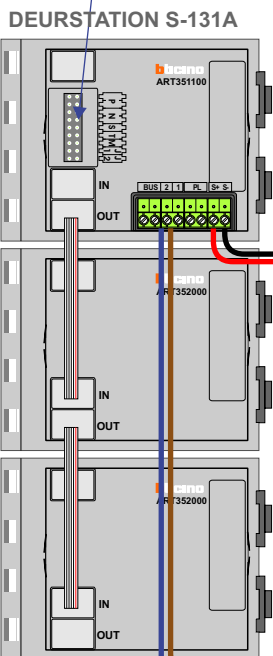

 = systeemkabel
 Bij kabel 2 x 1 mm²:
 180% afstand!
 Bij kabel 2 x 0,28 mm²:
 60% afstand!
 UTP op aanvraag.

Bij installaties zonder beeld maakt het niet uit hoe je de bus aansluit. De telefoons hoeven niet in serie en eindweerstand zijn niet nodig.

N-waarde	Huisnummer
1	50
2	52
3	54
4	56
5	58
6	60
7	62
8	64

Pot.vrij contact
 tbv deuropener

Max. 320 meter systeemkabel tot laatste deurtelefoon

Max. 290 meter

nelec
INTERCOM MADE EASY

 = systeemkabel
 Bij kabel 2 x 1 mm²:
 180% afstand!
 Bij kabel 2 x 0,28 mm²:
 60% afstand!
 UTP op aanvraag.

Bij installaties zonder beeld maakt het niet uit hoe je de bus aansluit. De telefoons hoeven niet in serie en eindweerstand zijn niet nodig.

N-waarde	Huisnummer
1	66
2	68
3	70
4	72
5	74
6	76
7	78
8	80

DEURSTATION S-131A

Pot.vrij contact
 tbv deuropener

Max. 320 meter systeemkabel tot laatste deurtelefoon

Max. 290 meter

nelec
INTERCOM MADE EASY

 = systeemkabel
 Bij kabel 2 x 1 mm²:
 180% afstand!
 Bij kabel 2 x 0,28 mm²:
 60% afstand!
 UTP op aanvraag.