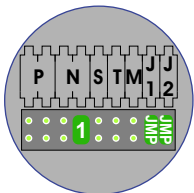

N-waarde	Huisnummer
1	50
2	52
3	54
4	56
5	58
6	60
7	62
8	64

Pot.vrij contact
 tbv deuropener

Max. 320 meter systeemkabel tot laatste deurtelefoon

Max. 290 meter

nelec
INTERCOM MADE EASY

 = systeemkabel
 Bij kabel 2 x 1 mm²:
 180% afstand!
 Bij kabel 2 x 0,28 mm²:
 60% afstand!
 UTP op aanvraag.

Bij installaties zonder beeld maakt het niet uit hoe je de bus aansluit. De telefoons hoeven niet in serie en eindweerstand zijn niet nodig.

N-waarde	Huisnummer
1	66
2	68
3	70
4	72
5	74
6	76
7	78
8	80

DEURSTATION S-131A

Pot.vrij contact
 tbv deuropener

Max. 320 meter systeemkabel tot laatste deurtelefoon

Max. 290 meter

nelec
INTERCOM MADE EASY

 = systeemkabel
 Bij kabel 2 x 1 mm²:
 180% afstand!
 Bij kabel 2 x 0,28 mm²:
 60% afstand!
 UTP op aanvraag.