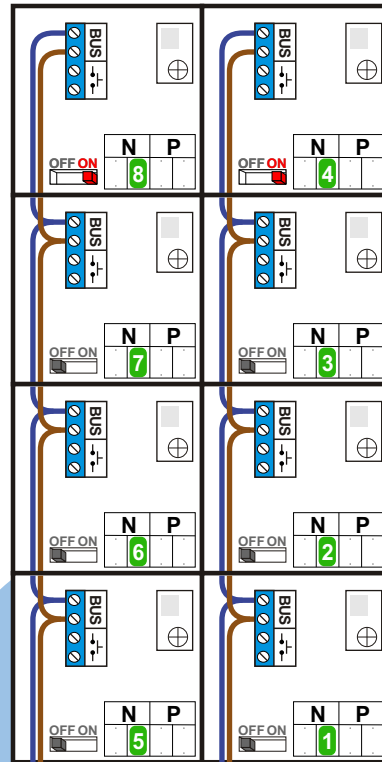

 = systeemkabel
 Bij kabel 2 x 1 mm²:
 180% afstand!
 Bij kabel 2 x 0,28 mm²:
 60% afstand!
 UTP op aanvraag.

Bij installaties zonder beeld maakt het niet uit hoe je de bus aansluit. De telefoons hoeven niet in serie en eindweerstand zijn niet nodig.

N-waarde	Huisnummer
1	50
2	52
3	54
4	56
5	58
6	60
7	62
8	64

Pot.vrij contact
 tbv deuropener

Max. 320 meter systeemkabel tot laatste deurtelefoon

Max. 290 meter

nelec
INTERCOM MADE EASY

 = systeemkabel
 Bij kabel 2 x 1 mm²:
 180% afstand!
 Bij kabel 2 x 0,28 mm²:
 60% afstand!
 UTP op aanvraag.

Bij installaties zonder beeld maakt het niet uit hoe je de bus aansluit. De telefoons hoeven niet in serie en eindweerstand zijn niet nodig.

N-waarde	Huisnummer
1	66
2	68
3	70
4	72
5	74
6	76
7	78
8	80

DEURSTATION S-131A

Pot.vrij contact
 tbv deuropener

Max. 320 meter systeemkabel tot laatste deurtelefoon

Max. 290 meter

nelec
INTERCOM MADE EASY

 = systeemkabel
 Bij kabel 2 x 1 mm²:
 180% afstand!
 Bij kabel 2 x 0,28 mm²:
 60% afstand!
 UTP op aanvraag.