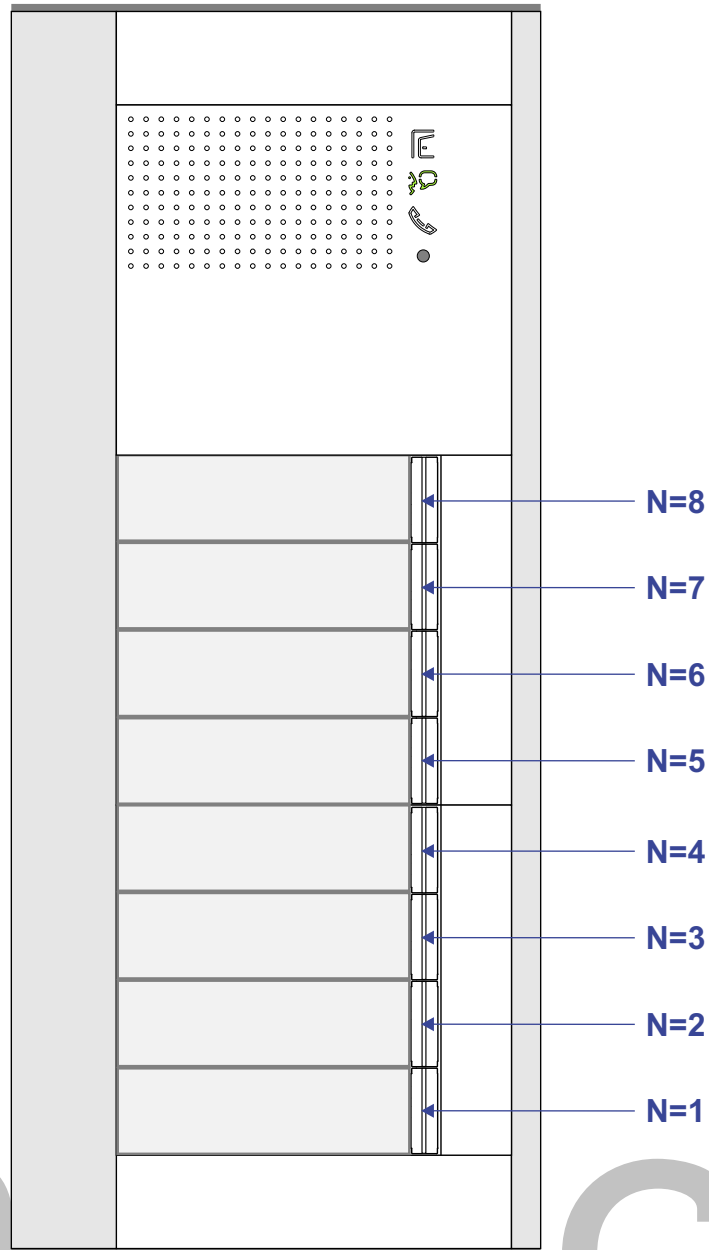

Bij installaties zonder beeld maakt het niet uit hoe je de bus aansluit. De telefoons hoeven niet in serie en eindweerstand zijn niet nodig.

N-waarde	Huisnummer
1	66
2	68
3	70
4	72
5	74
6	76
7	78
8	80

DEURSTATION S-131A

Pot.vrij contact
 tbv deuropener

Max. 320 meter systeemkabel tot laatste deurtelefoon

Max. 290 meter

nelec
INTERCOM MADE EASY

 = systeemkabel
 Bij kabel 2 x 1 mm²:
 180% afstand!
 Bij kabel 2 x 0,28 mm²:
 60% afstand!
 UTP op aanvraag.