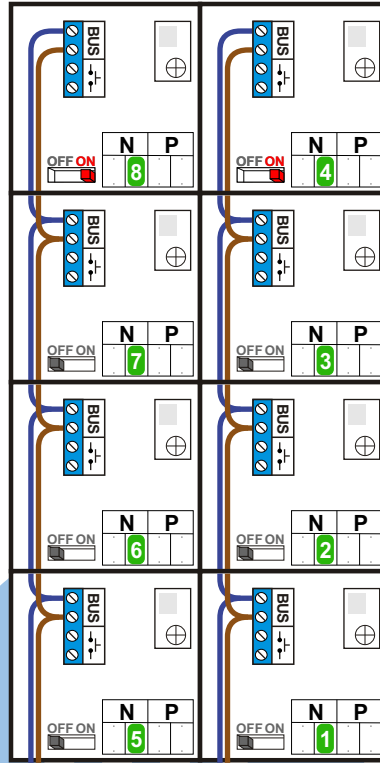

N-waarde	Huisnummer
1	50
2	52
3	54
4	56
5	58
6	60
7	62
8	64

Pot.vrij contact
 tbv deuropener

Max. 320 meter systeemkabel tot laatste deurtelefoon

Max. 290 meter

nelec
INTERCOM MADE EASY

 = systeemkabel
 Bij kabel 2 x 1 mm²:
 180% afstand!
 Bij kabel 2 x 0,28 mm²:
 60% afstand!
 UTP op aanvraag.

Bij installaties zonder beeld maakt het niet uit hoe je de bus aansluit. De telefoons hoeven niet in serie en eindweerstand zijn niet nodig.

N-waarde	Huisnummer
1	66
2	68
3	70
4	72
5	74
6	76
7	78
8	80

DEURSTATION S-131A

Pot.vrij contact
 tbv deuropener

Max. 320 meter systeemkabel tot laatste deurtelefoon

Max. 290 meter

nelec
INTERCOM MADE EASY

 = systeemkabel
 Bij kabel 2 x 1 mm²:
 180% afstand!
 Bij kabel 2 x 0,28 mm²:
 60% afstand!
 UTP op aanvraag.

Bij installaties zonder beeld maakt het niet uit hoe je de bus aansluit. De telefoons hoeven niet in serie en eindweerstand zijn niet nodig.

N-waarde	Huisnummer
1	82
2	84
3	86
4	88
5	90
6	92
7	94
8	96

DEURSTATION S-131A