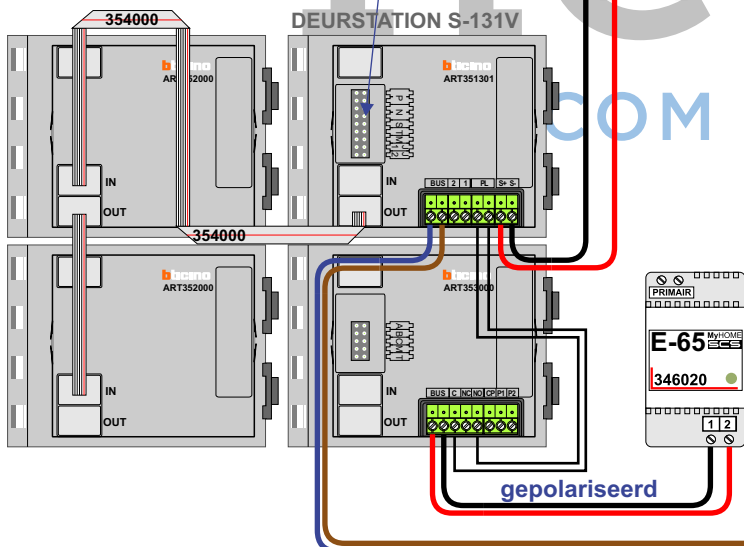

— = systeemkabel
Bij andere getwiste kabel 66% afstand!
Bij ongetwiste kabel max. 50 meter buitenpost naar videofoon.
UTP op aanvraag.

T-40 M-40 M-43
BUS
De anders moeten echt OP de connector doorgelust worden!

DEURSTATION is door Nelec softwarematig geprogrammeerd
GEEN nummerators plaatsen!

Max. 100 meter systeemkabel tot laatste videofoon

Max. 50 meter

nelec
INTERCOM MADE EASY