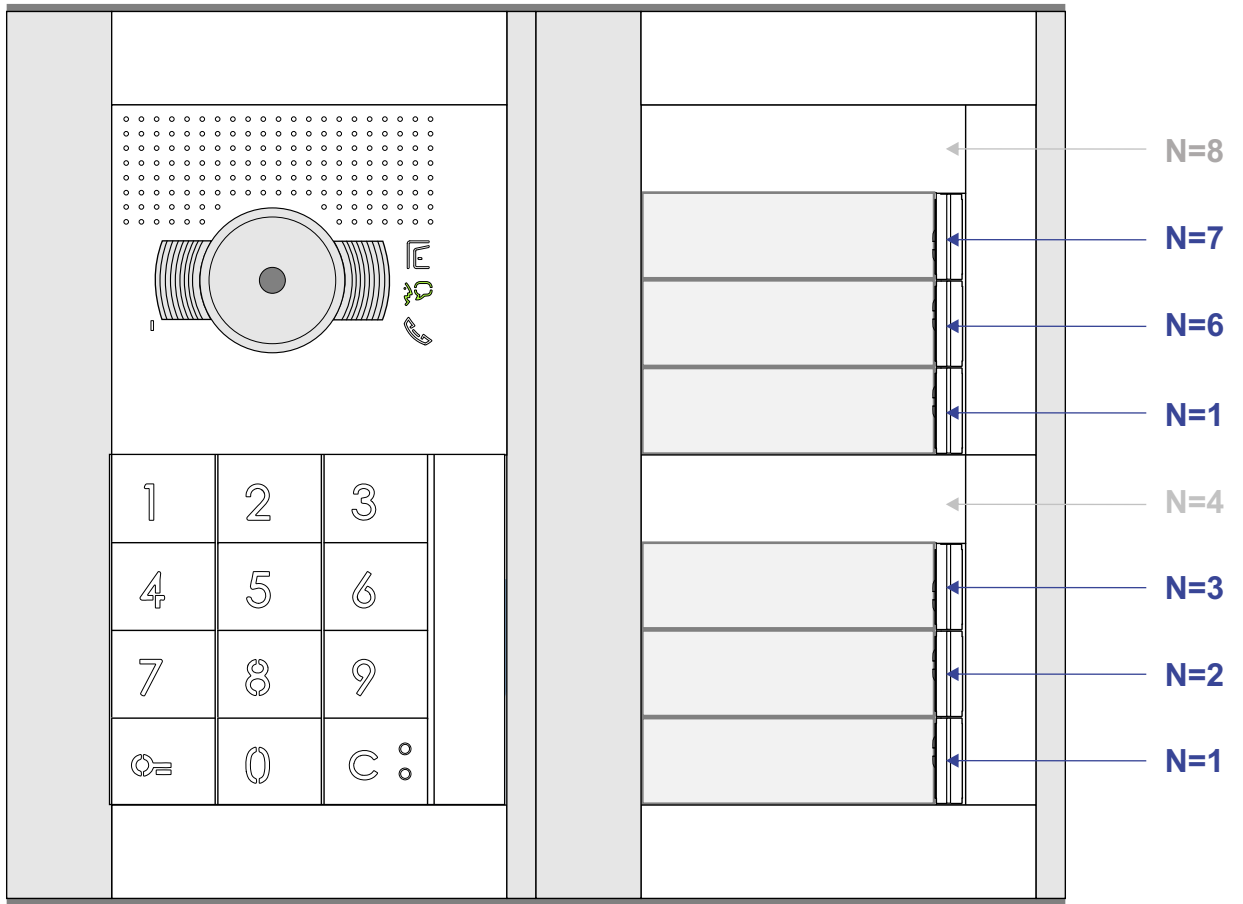

— = systeemkabel
Bij andere getwiste kabel 66% afstand!
Bij ongetwiste kabel max. 50 meter buitenpost naar videofoon.
UTP op aanvraag.

T-40 M-40 M-43
BUS
De anders moeten echt OP de connector doorgelust worden!

DEURSTATION is door Nelec softwarematig geprogrammeerd
GEEN nummerators plaatsen!

Max. 100 meter systeemkabel tot laatste videofoon

Max. 50 meter

nelec
INTERCOM MADE EASY