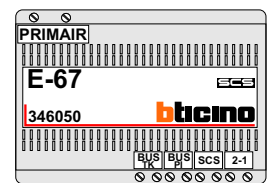

DEURSTATION is door Nelec softwarematig geprogrammeerd
GEEN nummerators plaatsen!

Max. 100 meter systeemkabel tot laatste videofoon

Max. 50 meter

nelec
INTERCOM MADE EASY