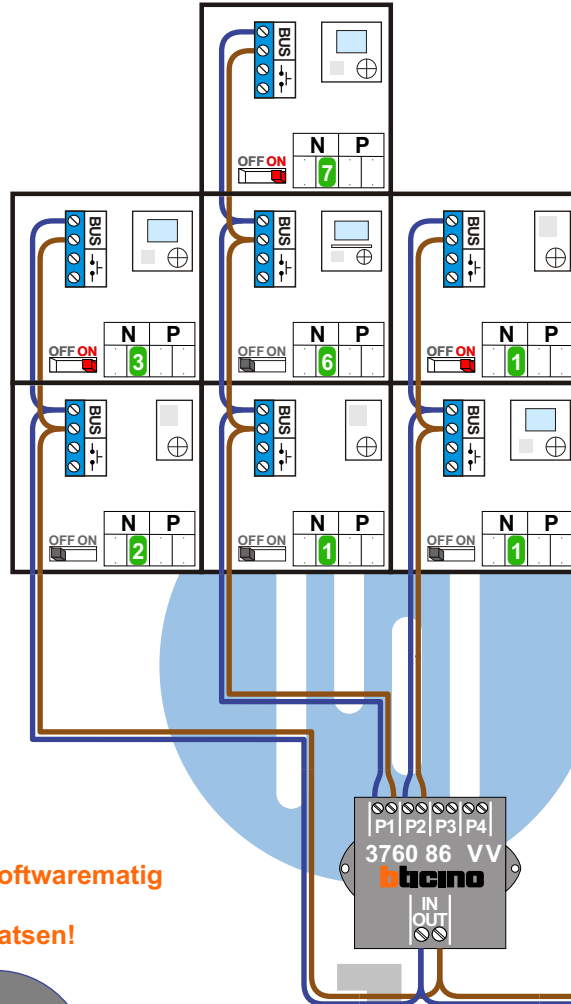

— = systeemkabel
Bij andere getwiste kabel 66% afstand!
Bij ongetwiste kabel max. 50 meter buitenpost naar videofoon.
UTP op aanvraag.

T-40 M-40 M-43
BUS
De anders moeten echt OP de connector doorgelust worden!

DEURSTATION is door Nelec softwarematig geprogrammeerd
GEEN nummerators plaatsen!

Max. 100 meter systeemkabel tot laatste videofoon

Max. 50 meter

nelec
INTERCOM MADE EASY