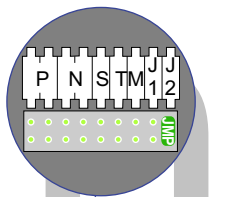

— = systeemkabel
Bij andere getwiste kabel 66% afstand!
Bij ongetwiste kabel max. 50 meter buitenpost naar videofoon.
UTP op aanvraag.

T-40 M-40 M-43
BUS
De anders moeten echt OP de connector doorgelust worden!

DEURSTATION is door Nelec softwarematig geprogrammeerd
GEEN nummerators plaatsen!

Max. 100 meter systeemkabel tot laatste videofoon

Max. 50 meter

nelec
INTERCOM MADE EASY