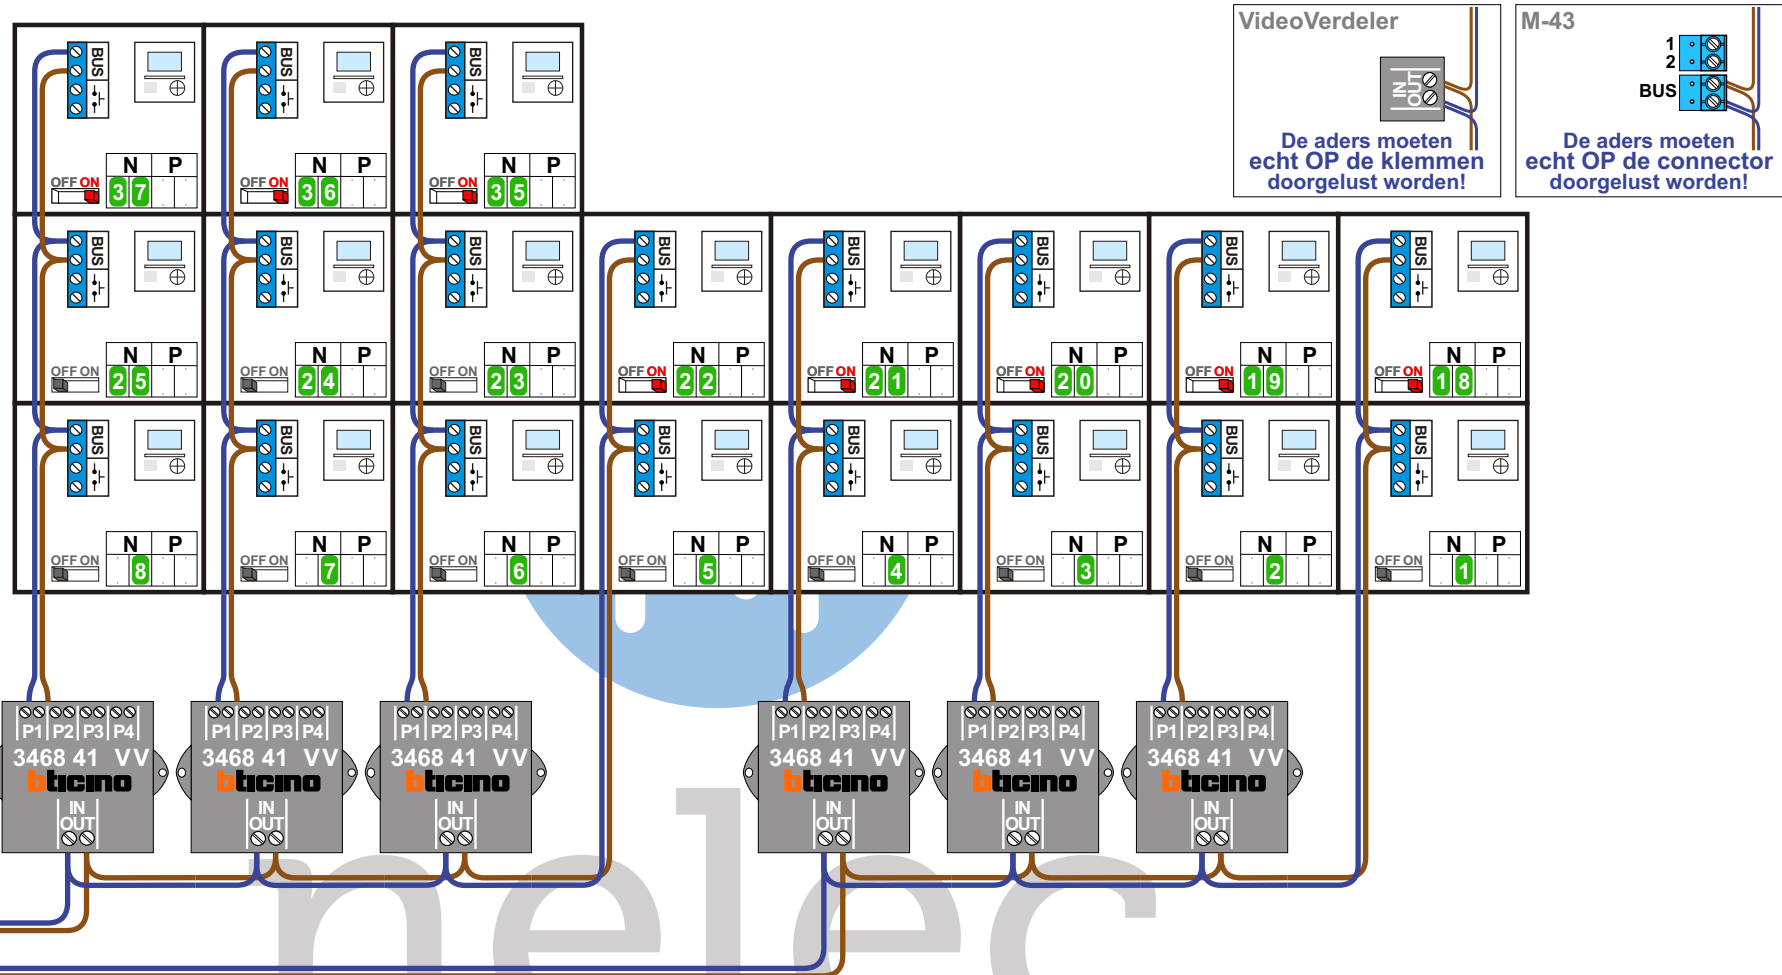

— = systeemkabel
Bij andere getwiste kabel 66% afstand!
Bij ongetwiste kabel max. 50 meter buitenpost naar videofoon.
UTP op aanvraag.

nokjes connectoren wijzen naar elkaar

nelec
INTERCOM MADE EASY

N-waarde	Huisnummer	Switch ON	N-waarde	Huisnummer	Switch ON
1	34		22	76	X
2	36		23	78	
3	38		24	80	
4	40		25	82	
5	42		26	84	
6	44		27	86	
7	46		28	88	
8	48		29	90	
9	50		30	92	X
10	52		31	94	X
11	54		32	96	X
12	56		33	98	X
13	58		34	100	X
14	60		35	102	X
15	62		36	104	X
16	64		37	106	X
17	66		38	108	X
18	68	X	39	110	X
19	70	X	40	112	X
20	72	X	41	114	X
21	74	X			

INTERCOM MADE EASY