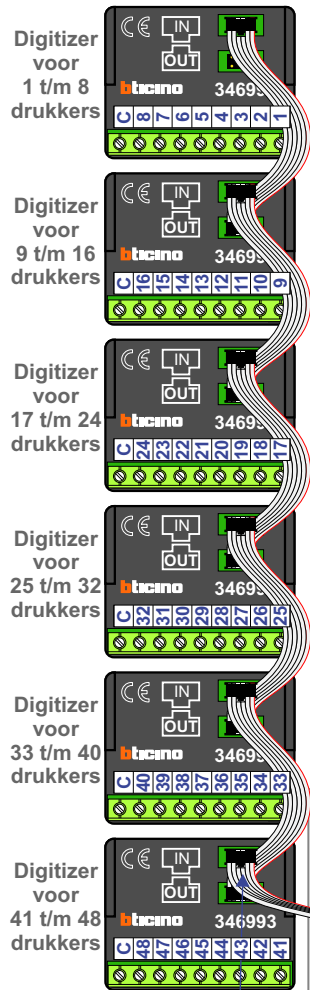

— = systeemkabel
Bij andere getwiste kabel 66% afstand!
Bij ongetwiste kabel max. 50 meter buitenpost naar videofoon.
UTP op aanvraag.

nokjes connectoren wijzen naar elkaar

nelec
INTERCOM MADE EASY

N-waarde	Huisnummer	Switch ON	N-waarde	Huisnummer	Switch ON
1	34		22	76	X
2	36		23	78	
3	38		24	80	
4	40		25	82	
5	42		26	84	
6	44		27	86	
7	46		28	88	
8	48		29	90	
9	50		30	92	X
10	52		31	94	X
11	54		32	96	X
12	56		33	98	X
13	58		34	100	X
14	60		35	102	X
15	62		36	104	X
16	64		37	106	X
17	66		38	108	X
18	68	X	39	110	X
19	70	X	40	112	X
20	72	X	41	114	X
21	74	X			