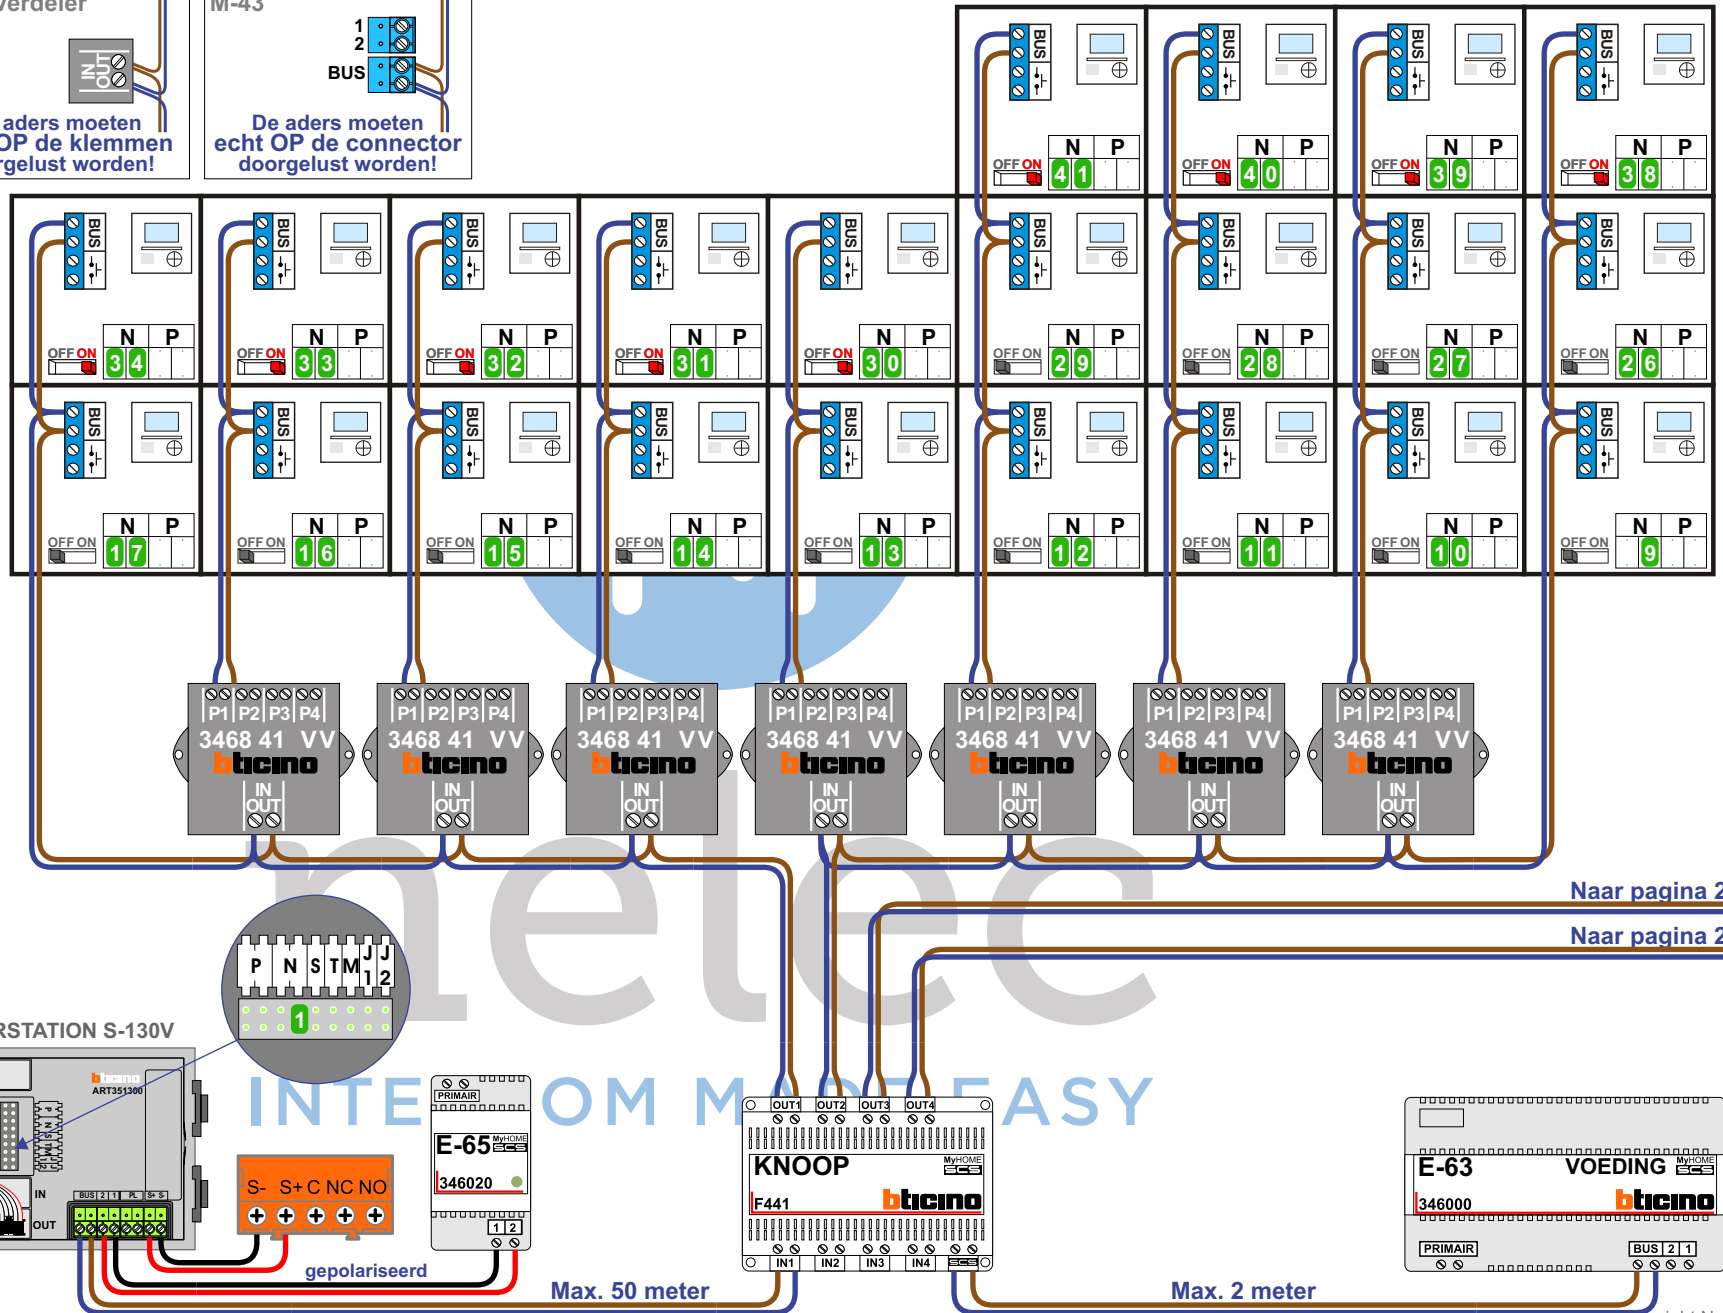

— = systeemkabel
Bij andere getwiste kabel 66% afstand!
Bij ongetwiste kabel max. 50 meter buitenpost naar videofoon.
UTP op aanvraag.

nokjes connectoren wijzen naar elkaar

nelec
INTERCOM MADE EASY

N-waarde	Huisnummer	Switch ON	N-waarde	Huisnummer	Switch ON
1	34		22	76	X
2	36		23	78	
3	38		24	80	
4	40		25	82	
5	42		26	84	
6	44		27	86	
7	46		28	88	
8	48		29	90	
9	50		30	92	X
10	52		31	94	X
11	54		32	96	X
12	56		33	98	X
13	58		34	100	X
14	60		35	102	X
15	62		36	104	X
16	64		37	106	X
17	66		38	108	X
18	68	X	39	110	X
19	70	X	40	112	X
20	72	X	41	114	X
21	74	X			

INTERCOM MADE EASY