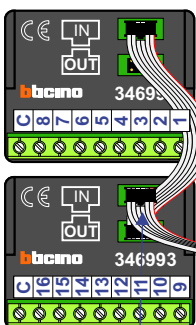

VideoVerdeler
IN OUT
De aders moeten echt OP de klemmen doorgelust worden!

nelec

INTERCOM MADE EASY

Max. 100 meter systeemkabel tot laatste videofoon

Digitizer voor 1 t/m 8 drukkers

DEURSTATION S-130V

12 Vdc opener

nokjes connectoren wijzen naar elkaar

Max. 50 meter

N-waarde	Huisnummer	Switch ON
1	51	
2	53	
3	55	
4	57	
5	59	
6	61	
7	63	
8	65	
9	67	
10	69	
11	71	
12	73	X
13	75	X
14	77	X
15	79	X

nelec
INTERCOM MADE EASY