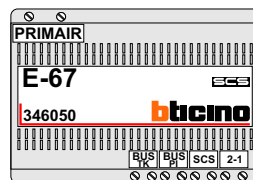

VideoVerdeler
IN OUT
De aders moeten echt OP de klemmen doorgelust worden!

nelec

INTERCOM MADE EASY

Max. 100 meter systeemkabel tot laatste videofoon

Digitizer voor 1 t/m 8 drukkers

DEURSTATION S-130V

12 Vdc opener

nokjes connectoren wijzen naar elkaar

Max. 50 meter

N-waarde	Huisnummer	Switch ON
1	51	
2	53	
3	55	
4	57	
5	59	
6	61	
7	63	
8	65	
9	67	
10	69	
11	71	
12	73	X
13	75	X
14	77	X
15	79	X

nelec
INTERCOM MADE EASY