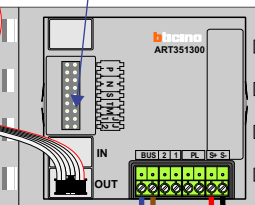

VideoVerdeler
IN OUT
De aders moeten echt OP de klemmen doorgelust worden!

nelec

INTERCOM MADE EASY

Max. 100 meter systeemkabel tot laatste videofoon

Digitizer voor 1 t/m 8 drukkers

DEURSTATION S-130V

12 Vdc opener

nokjes connectoren wijzen naar elkaar

Max. 50 meter

N-waarde	Huisnummer	Switch ON
1	51	
2	53	
3	55	
4	57	
5	59	
6	61	
7	63	
8	65	
9	67	
10	69	
11	71	
12	73	X
13	75	X
14	77	X
15	79	X

nelec
INTERCOM MADE EASY