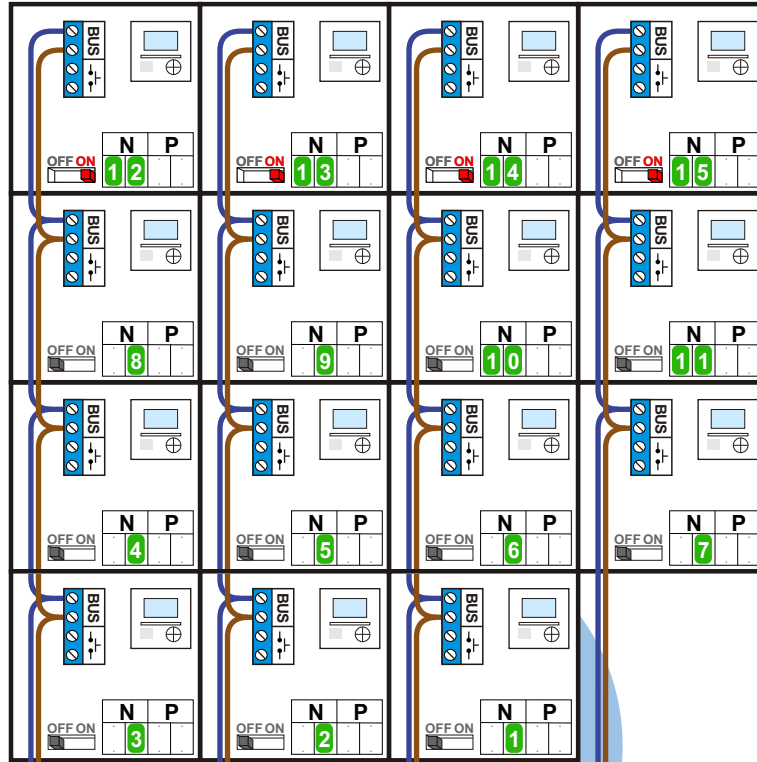

— = systeemkabel
Bij andere getwiste kabel 66% afstand!
Bij ongetwiste kabel max. 50 meter buitenpost naar videofoon.
UTP op aanvraag.

M-43
1 2
BUS
De aders moeten echt OP de connector doorgelust worden!

VideoVerdeler
IN OUT
De aders moeten echt OP de klemmen doorgelust worden!

nelec

INTERCOM MADE EASY

Max. 100 meter systeemkabel tot laatste videofoon

Digitizer voor 1 t/m 8 drukkers

DEURSTATION S-130V

12 Vdc opener

nokjes connectoren wijzen naar elkaar

Max. 50 meter

N-waarde	Huisnummer	Switch ON
1	51	
2	53	
3	55	
4	57	
5	59	
6	61	
7	63	
8	65	
9	67	
10	69	
11	71	
12	73	X
13	75	X
14	77	X
15	79	X

nelec
INTERCOM MADE EASY