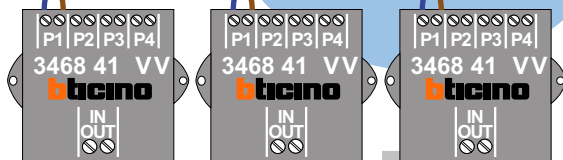

— = systeemkabel
Bij andere getwiste kabel 66% afstand!
Bij ongetwiste kabel max. 50 meter buitenpost naar videofoon.
UTP op aanvraag.

M-43
1 2
BUS
De aders moeten echt OP de connector doorgelust worden!

VideoVerdeler
IN OUT
De aders moeten echt OP de klemmen doorgelust worden!

nelec

INTERCOM MADE EASY

Max. 100 meter systeemkabel tot laatste videofoon

Digitizer voor 1 t/m 8 drukkers

DEURSTATION S-130V

12 Vdc opener

nokjes connectoren wijzen naar elkaar

Max. 50 meter

N-waarde	Huisnummer	Switch ON
1	51	
2	53	
3	55	
4	57	
5	59	
6	61	
7	63	
8	65	
9	67	
10	69	
11	71	
12	73	X
13	75	X
14	77	X
15	79	X

nelec
INTERCOM MADE EASY