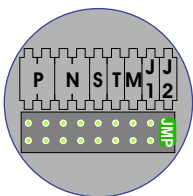

**— = systeemkabel**  
Bij andere getwiste kabel 66% afstand!  
Bij ongetwiste kabel max. 50 meter buitenpost naar videofoon.  
UTP op aanvraag.

Digitizers & flatcables  
  
Niet monteren/demonteren onder spanning  
Beldrukkers mogen wel

**TWEEDRAADS BUS**  
  
Bij monteren/demonteren spanning eraf voorkomt defecten!

M-50  
  
De aders moeten echt OP de connector doorgelust worden!

DEURSTATION S-140V

Pot.vrij contact  
tbv deuropener  
S- S+ C NC NO  

**TWEEDRAADS BUS**

Bij monteren/demonteren spanning eraf voorkomt defecten!

---

M-50

De aders moeten echt OP de connector doorgelust worden!

nelec  
INTERCOM MADE EASY

<b>N-waarde</b>	<b>Huisnummer</b>	<b>Eindweerstand</b>
1	1.01	X
2	1.02	
3	1.03	
4	1.04	
5	1.05	
6	1.06	
7	1.07	
8	1.08	X
9	1.09	
10	1.10	
11	1.11	
12	1.12	
13	1.13	
14	1.14	
15	1.15	
16	1.16	X
17	1.17	
18	1.18	
19	1.19	
20	1.20	