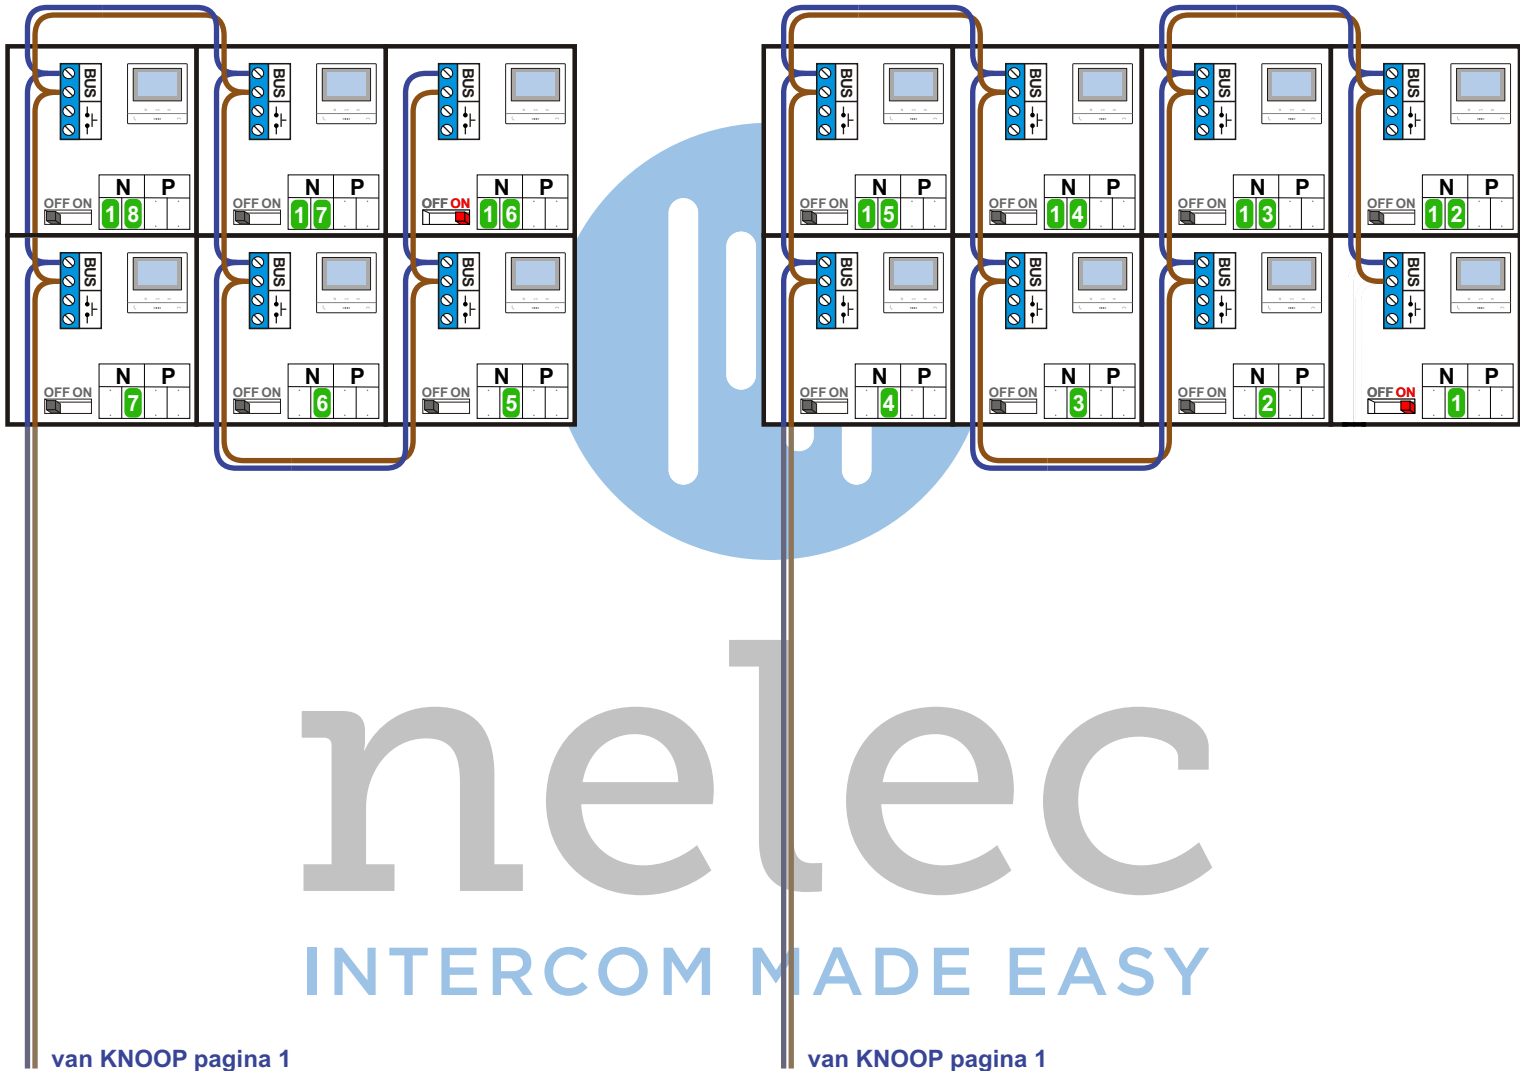

**TWEEDRAADS BUS**

Bij monteren/demonteren spanning eraf voorkomt defecten!

---

M-50

De aders moeten echt OP de connector doorgelust worden!

nelec  
INTERCOM MADE EASY

<b>N-waarde</b>	<b>Huisnummer</b>	<b>Eindweerstand</b>
1	1.01	X
2	1.02	
3	1.03	
4	1.04	
5	1.05	
6	1.06	
7	1.07	
8	1.08	X
9	1.09	
10	1.10	
11	1.11	
12	1.12	
13	1.13	
14	1.14	
15	1.15	
16	1.16	X
17	1.17	
18	1.18	
19	1.19	
20	1.20	