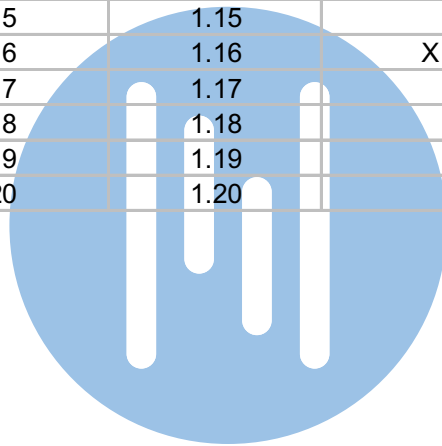

**TWEEDRAADS BUS**

Bij monteren/demonteren spanning eraf voorkomt defecten!

---

M-50

De aders moeten echt OP de connector doorgelust worden!

nelec  
INTERCOM MADE EASY

<b>N-waarde</b>	<b>Huisnummer</b>	<b>Eindweerstand</b>
1	1.01	X
2	1.02	
3	1.03	
4	1.04	
5	1.05	
6	1.06	
7	1.07	
8	1.08	X
9	1.09	
10	1.10	
11	1.11	
12	1.12	
13	1.13	
14	1.14	
15	1.15	
16	1.16	X
17	1.17	
18	1.18	
19	1.19	
20	1.20	