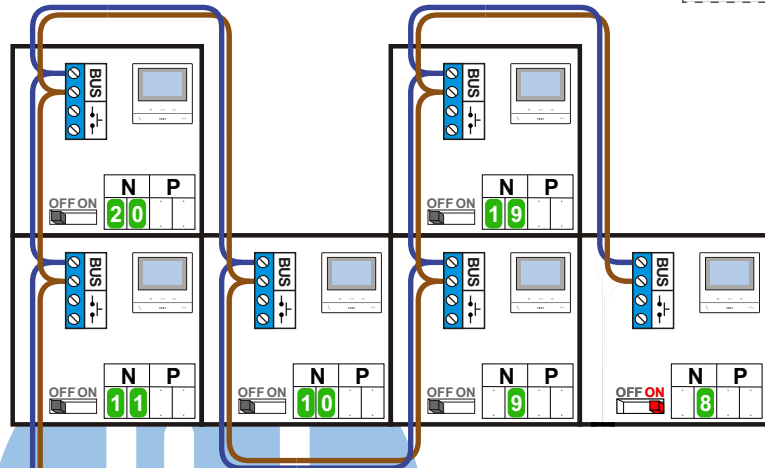

**— = systeemkabel**  
Bij andere getwiste kabel 66% afstand!  
Bij ongetwiste kabel max. 50 meter buitenpost naar videofoon.  
UTP op aanvraag.

Digitizers & flatcables  
  
Niet monteren/demonteren onder spanning  
Beldrukkers mogen wel

**TWEEDRAADS BUS**  
  
Bij monteren/demonteren spanning eraf voorkomt defecten!

M-50  
  
De aders moeten echt OP de connector doorgelust worden!

DEURSTATION S-140V

Pot.vrij contact  
tbv deuropener  
S- S+ C NC NO  

naar VV pagina 2

naar VV pagina 2

Max. 100 meter systeemkabel tot laatste videofoon

Max. 50 meter

Max. 2 meter

 = systeemkabel  
Bij andere getwiste kabel 66% afstand!  
Bij ongetwiste kabel max. 50 meter buitenpost naar videofoon.  
UTP op aanvraag.

**TWEEDRAADS BUS**

Bij monteren/demonteren spanning eraf voorkomt defecten!

---

M-50

De aders moeten echt OP de connector doorgelust worden!

nelec  
INTERCOM MADE EASY

<b>N-waarde</b>	<b>Huisnummer</b>	<b>Eindweerstand</b>
1	1.01	X
2	1.02	
3	1.03	
4	1.04	
5	1.05	
6	1.06	
7	1.07	
8	1.08	X
9	1.09	
10	1.10	
11	1.11	
12	1.12	
13	1.13	
14	1.14	
15	1.15	
16	1.16	X
17	1.17	
18	1.18	
19	1.19	
20	1.20	