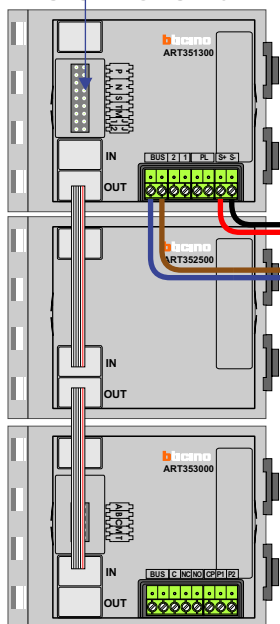

**— = systeemkabel**  
Bij andere getwiste kabel 66% afstand!  
Bij ongetwiste kabel max. 50 meter buitenpost naar videofoon.  
UTP op aanvraag.

Digitizers & flatcables  
  
Niet monteren/demonteren onder spanning  
Beldrukkers mogen wel

**TWEEDRAADS BUS**  
  
Bij monteren/demonteren spanning eraf voorkomt defecten!

M-50  
  
De aders moeten echt OP de connector doorgelust worden!

DEURSTATION S-140V

Pot.vrij contact  
tbv deuropener  
S- S+ C NC NO  

naar VV pagina 2

naar VV pagina 2

Max. 100 meter systeemkabel tot laatste videofoon

Max. 50 meter

Max. 2 meter

 = systeemkabel  
Bij andere getwiste kabel 66% afstand!  
Bij ongetwiste kabel max. 50 meter buitenpost naar videofoon.  
UTP op aanvraag.

**TWEEDRAADS BUS**

Bij monteren/demonteren spanning eraf voorkomt defecten!

---

M-50

De aders moeten echt OP de connector doorgelust worden!

nelec  
INTERCOM MADE EASY

<b>N-waarde</b>	<b>Huisnummer</b>	<b>Eindweerstand</b>
1	1.01	X
2	1.02	
3	1.03	
4	1.04	
5	1.05	
6	1.06	
7	1.07	
8	1.08	X
9	1.09	
10	1.10	
11	1.11	
12	1.12	
13	1.13	
14	1.14	
15	1.15	
16	1.16	X
17	1.17	
18	1.18	
19	1.19	
20	1.20	