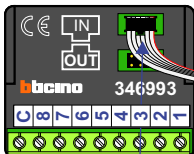

Digitizer voor 1 t/m 8 drukkers

nokjes connectoren wijzen naar elkaar

Max. 50 meter