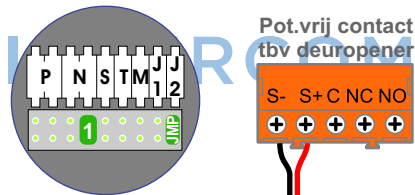

— = systeemkabel
Bij andere getwiste kabel 66% afstand!
Bij ongetwiste kabel max. 50 meter buitenpost naar videofoon.
UTP op aanvraag.

N-Waarde	Huisnummer	Switch-ON	Toestel
1	104-hs		M-50W
2	104-1		M-50B
3	104-2		M-50W
4	104-3		M-50W
5	104-hs zolder		M-50B
6	104-1 zolder		T-55
7	104-2 zolder	X	M-50B

TWEEDRAADS BUS

Bij monteren/demonteren spanning eraf voorkomt defecten!

M-50

De aders moeten echt OP de connector doorgelust worden!

nelec

Pot.vrij contact tbv deuropener

Max. 100 meter systeemkabel tot laatste videofoon

Haal de spanning van het systeem als je de digitizer monteert of demonteert

DEURSTATION S-130V

Digitizer voor 1 t/m 8 drukkers

nokjes connectoren wijzen naar elkaar

Max. 50 meter