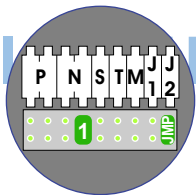

— = systeemkabel
Bij andere getwiste kabel 66% afstand!
Bij ongetwiste kabel max. 50 meter buitenpost naar videofoon.
UTP op aanvraag.

N-waarde	Huisnummer	Switch ON	Toestel
1	87-hs		M-50B
2	87-1		M-50B
3	87-2		M-50B
4	87-3		M-50B
5	87-hs-zolder		T-55
6	87-1-zolder		T-55
7	87-2-zolder		T-55
8	87-3-zolder		T-55

TWEEDRAADS BUS

Bij monteren/demonteren spanning eraf voorkomt defecten!

M-50

De aders moeten echt OP de connector doorgelust worden!

Pot.vrij contact tbv deuropener

Max. 100 meter systeemkabel tot laatste videofoon

Haal de spanning van het systeem als je de digitizer monteert of demonteert

DEURSTATION S-130V

Digitizer voor 1 t/m 8 drukkers

nokjes connectoren wijzen naar elkaar

Max. 50 meter