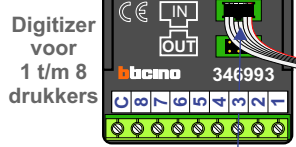

TWEEDRAADS BUS

Bij monteren/demonteren spanning eraf voorkomt defecten!

M-50

De aders moeten echt OP de connector doorgelust worden!

nelec
INTERCOM MADE EASY

Max. 100 meter systeemkabel tot laatste videofoon

Haal de spanning van het systeem als je de digitizer monteert of demonteert

DEURSTATION S-130V

nokjes connectoren wijzen naar elkaar

Max. 50 meter

— = systeemkabel
 Bij andere getwiste kabel 66% afstand!
 Bij ongetwiste kabel max. 50 meter buitenpost naar videofoon.
 UTP op aanvraag.

TWEEDRAADS BUS

Bij monteren/demonteren spanning eraf voorkomt defecten!

M-50

De aders moeten echt OP de connector doorgelust worden!

nelec
INTERCOM MADE EASY

Pot.vrij contact tbv deur opener

Max. 100 meter systeemkabel tot laatste videofoon