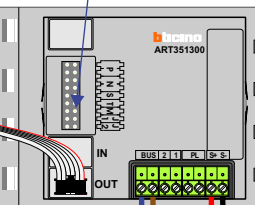

N-waarde	Huisnummer	Switch ON	Toestel
1	106-hs		M-50W
2	106-1		M-50B
3	106-2		M-50B
4	106-3		M-50W
5	106-hs zolder		T-55
6	106-1 zolder		T-55
7	106-2 zolder		T-55
8	106-3 zolder		M-50B

TWEEDRAADS BUS

Bij monteren/demonteren spanning eraf voorkomt defecten!

M-50

De aders moeten echt OP de connector doorgelust worden!

nelec
INTERCOM MADE EASY

Pot.vrij contact tbv deuropener

Max. 100 meter systeemkabel tot laatste videofoon

Haal de spanning van het systeem als je de digitizer monteert of demonteert

DEURSTATION S-130V

Digitizer voor 1 t/m 8 drukkers

nokjes connectoren wijzen naar elkaar

Max. 50 meter

— = systeemkabel
Bij andere getwiste kabel 66% afstand!
Bij ongetwiste kabel max. 50 meter buitenpost naar videofoon.
UTP op aanvraag.