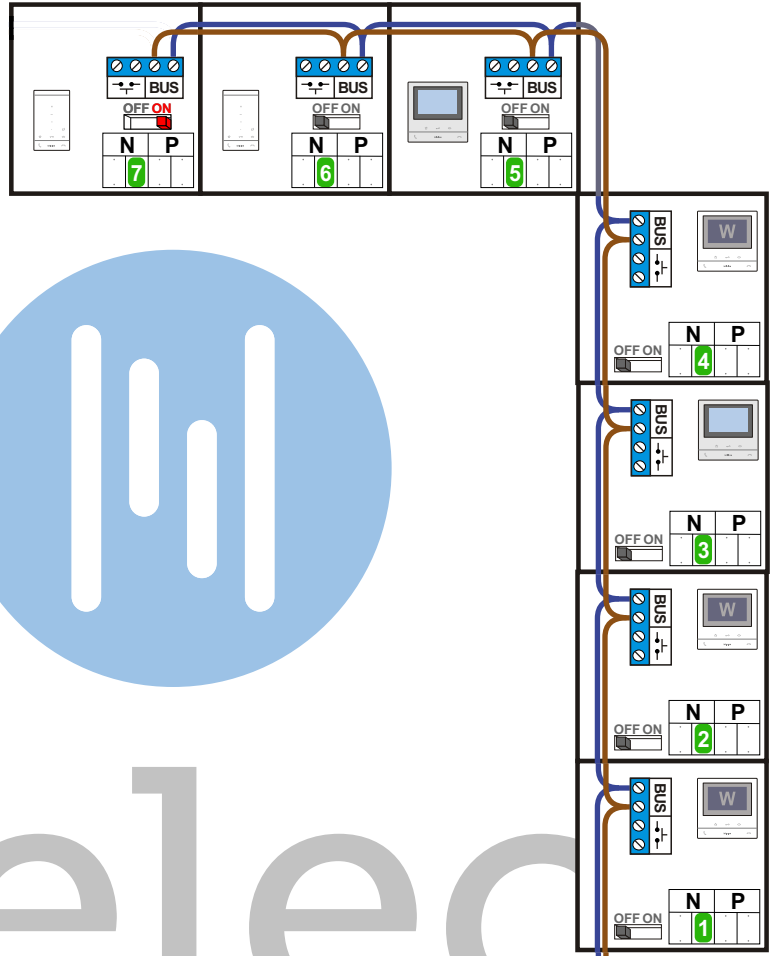

TWEEDRAADS BUS

Bij monteren/demonteren spanning eraf voorkomt defecten!

M-50
T-55

De aders moeten echt OP de connector doorgelust worden!

nelec
INTERCOM MADE EASY

Pot.vrij contact tbv deur opener
S- S+C NC NO

Max. 100 meter systeemkabel tot laatste videofoon

Haal de spanning van het systeem als je de digitizer monteert of demonteert

DEURSTATION S-130V

nokjes connectoren wijzen naar elkaar

Max. 50 meter

— = systeemkabel
Bij andere getwiste kabel 66% afstand!
Bij ongetwiste kabel max. 50 meter buitenpost naar videofoon.
UTP op aanvraag.