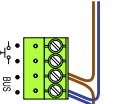

De aders moeten echt OP de connector doorgelust worden!