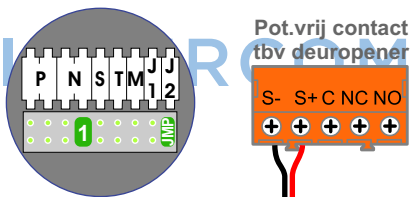

N-waarde	Huisnummer	Switch ON	Toestel
1	89-hs		M-50B
2	89-1		M-50W
3	89-2		M-50W
4	89-3		M-50W
5	89-hs-zolder		T-55
6	89-1-zolder		T-55
7	89-2-zolder		T-55
8	89-3-zolder		T-55

TWEEDRAADS BUS

Bij monteren/demonteren spanning eraf voorkomt defecten!

M-50

De aders moeten echt OP de connector doorgelust worden!

nelec
INTERCOM MADE EASY

Max. 100 meter systeemkabel tot laatste videofoon

Haal de spanning van het systeem als je de digitizer monteert of demonteert