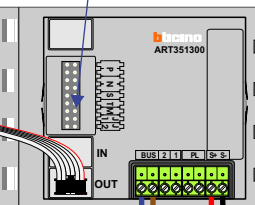

Max. 100 meter systeemkabel tot laatste videofoon

Haal de spanning van het systeem als je de digitizer monteert of demonteert

DEURSTATION S-130V