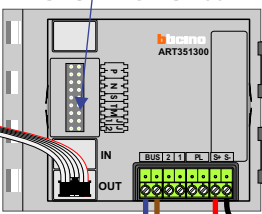

Max. 100 meter systeemkabel tot laatste videofoon

Haal de spanning van het systeem als je de digitizer monteert of demonteert

DEURSTATION S-130V

nokjes connectoren wijzen naar elkaar

Max. 50 meter