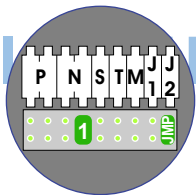

nelec
INTERCOM MADE EASY