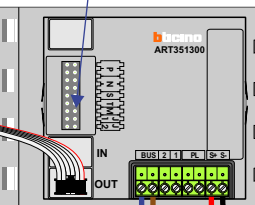

TWEEDRAADS BUS

Bij monteren/demonteren spanning eraf voorkomt defecten!

M-50

De aders moeten echt OP de connector doorgelust worden!

nelec
INTERCOM MADE EASY

Pot.vrij contact tbv deur opener

Max. 100 meter systeemkabel tot laatste videofoon

Haal de spanning van het systeem als je de digitizer monteert of demonteert

DEURSTATION S-130V

Digitizer voor 1 t/m 8 drukkers

nokjes connectoren wijzen naar elkaar

Max. 50 meter

— = systeemkabel
Bij andere getwiste kabel 66% afstand!
Bij ongetwiste kabel max. 50 meter buitenpost naar videofoon.
UTP op aanvraag.

N-Waarde	Huisnummer	Switch-ON	Toestel
1	104-hs		M-50W
2	104-1		M-50B
3	104-2		M-50W
4	104-3		M-50W
5	104-hs zolder		M-50B
6	104-1 zolder		T-55
7	104-2 zolder	X	M-50B

TWEEDRAADS BUS

Bij monteren/demonteren spanning eraf voorkomt defecten!