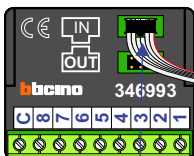

Digitizer voor 1 t/m 8 drukkers

nokjes connectoren wijzen naar elkaar

Max. 50 meter