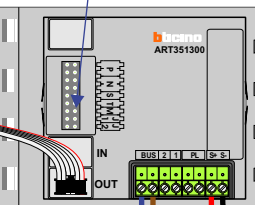

M-50

De aders moeten echt OP de connector doorgelust worden!

nelec

INTERCOM MADE EASY
Max. 100 meter systeemkabel tot laatste videofoon

Pot.vrij contact tbv deuropener

Haal de spanning van het systeem als je de digitizer monteert of demonteert

DEURSTATION S-130V

Digitizer voor 1 t/m 8 drukkers

nokjes connectoren wijzen naar elkaar

Max. 50 meter

— = systeemkabel
 Bij andere getwiste kabel 66% afstand!
 Bij ongetwiste kabel max. 50 meter buitenpost naar videofoon.
 UTP op aanvraag.

TWEEDRAADS BUS

Bij monteren/demonteren spanning eraf voorkomt defecten!

M-50

De aders moeten echt OP de connector doorgelust worden!

nelec
INTERCOM MADE EASY

Max. 100 meter systeemkabel tot laatste videofoon