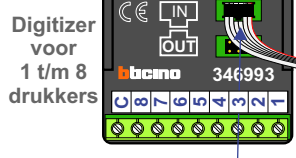

Pot.vrij contact tbv deur opener
S- S+C NC NO

Max. 100 meter systeemkabel tot laatste videofoon

Haal de spanning van het systeem als je de digitizer monteert of demonteert

DEURSTATION S-130V

nokjes connectoren wijzen naar elkaar

Max. 50 meter