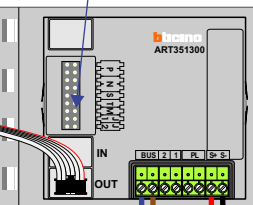

N-Waarde	Huisnummer	Switch-ON	Toestel
1	104-hs		M-50W
2	104-1		M-50B
3	104-2		M-50W
4	104-3		M-50W
5	104-hs zolder		M-50B
6	104-1 zolder		T-55
7	104-2 zolder	X	M-50B

TWEEDRAADS BUS

Bij monteren/demonteren spanning eraf voorkomt defecten!

M-50

De aders moeten echt OP de connector doorgelust worden!

nelec

Pot.vrij contact tbv deuropener

Max. 100 meter systeemkabel tot laatste videofoon

Haal de spanning van het systeem als je de digitizer monteert of demonteert

DEURSTATION S-130V

Digitizer voor 1 t/m 8 drukkers

nokjes connectoren wijzen naar elkaar

Max. 50 meter

— = systeemkabel
Bij andere getwiste kabel 66% afstand!
Bij ongetwiste kabel max. 50 meter buitenpost naar videofoon.
UTP op aanvraag.

N-waarde	Huisnummer	Switch ON	Toestel
1	106-hs		M-50W
2	106-1		M-50B
3	106-2		M-50B
4	106-3		M-50W
5	106-hs zolder		T-55
6	106-1 zolder		T-55
7	106-2 zolder		T-55
8	106-3 zolder		M-50B

TWEEDRAADS BUS

Bij monteren/demonteren spanning eraf voorkomt defecten!