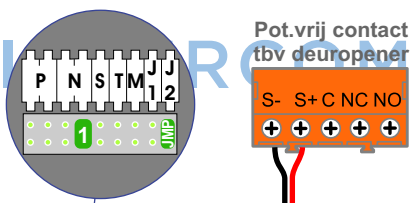

TWEEDRAADS BUS

Bij monteren/demonteren spanning eraf voorkomt defecten!

M-50
T-55

De aders moeten echt OP de connector doorgelust worden!

nelec
INTERCOM MADE EASY

Pot.vrij contact tbv deur opener
S- S+C NC NO