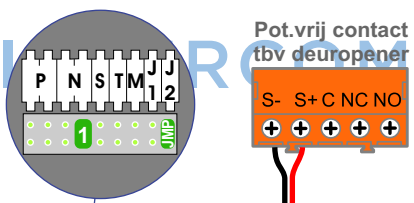

TWEEDRAADS BUS

Bij monteren/demonteren spanning eraf voorkomt defecten!

M-50

De aders moeten echt OP de connector doorgelust worden!

nelec
INTERCOM MADE EASY

Max. 100 meter systeemkabel tot laatste videofoon

Haal de spanning van het systeem als je de digitizer monteert of demonteert

DEURSTATION S-130V

nokjes connectoren wijzen naar elkaar

Max. 50 meter

— = systeemkabel
 Bij andere getwiste kabel 66% afstand!
 Bij ongetwiste kabel max. 50 meter buitenpost naar videofoon.
 UTP op aanvraag.