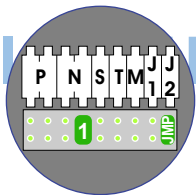

M-50

De aders moeten echt OP de connector doorgelust worden!

nelec

INTERCOM MADE EASY
Max. 100 meter systeemkabel tot laatste videofoon

Pot.vrij contact tbv deuropener

Haal de spanning van het systeem als je de digitizer monteert of demonteert