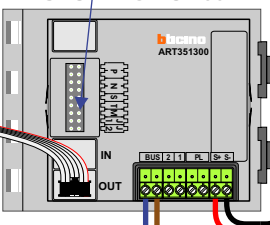

Pot.vrij contact tbv deur opener
S- S+C NC NO

Max. 100 meter systeemkabel tot laatste videofoon

Haal de spanning van het systeem als je de digitizer monteert of demonteert

DEURSTATION S-130V

nokjes connectoren wijzen naar elkaar

Max. 50 meter