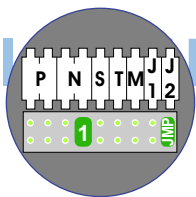

TWEEDRAADS BUS

Bij monteren/demonteren spanning eraf voorkomt defecten!

M-50

De aders moeten echt OP de connector doorgelust worden!

nelec
INTERCOM MADE EASY

Pot.vrij contact tbv deur opener

Max. 100 meter systeemkabel tot laatste videofoon