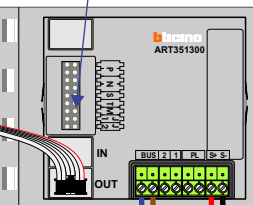

N-waarde	Huisnummer	Switch ON	Toestel
1	87-hs		M-50B
2	87-1		M-50B
3	87-2		M-50B
4	87-3		M-50B
5	87-hs-zolder		T-55
6	87-1-zolder		T-55
7	87-2-zolder		T-55
8	87-3-zolder		T-55

TWEEDRAADS BUS

Bij monteren/demonteren spanning eraf voorkomt defecten!

M-50

De aders moeten echt OP de connector doorgelust worden!

Pot.vrij contact tbv deuropener

Max. 100 meter systeemkabel tot laatste videofoon

Haal de spanning van het systeem als je de digitizer monteert of demonteert

DEURSTATION S-130V

Digitizer voor 1 t/m 8 drukkers

nokjes connectoren wijzen naar elkaar

Max. 50 meter

— = systeemkabel
Bij andere getwiste kabel 66% afstand!
Bij ongetwiste kabel max. 50 meter buitenpost naar videofoon.
UTP op aanvraag.

N-waarde	Huisnummer	Switch ON	Toestel
1	89-hs		M-50B
2	89-1		M-50W
3	89-2		M-50W
4	89-3		M-50W
5	89-hs-zolder		T-55
6	89-1-zolder		T-55
7	89-2-zolder		T-55
8	89-3-zolder		T-55

TWEEDRAADS BUS

Bij monteren/demonteren spanning eraf voorkomt defecten!