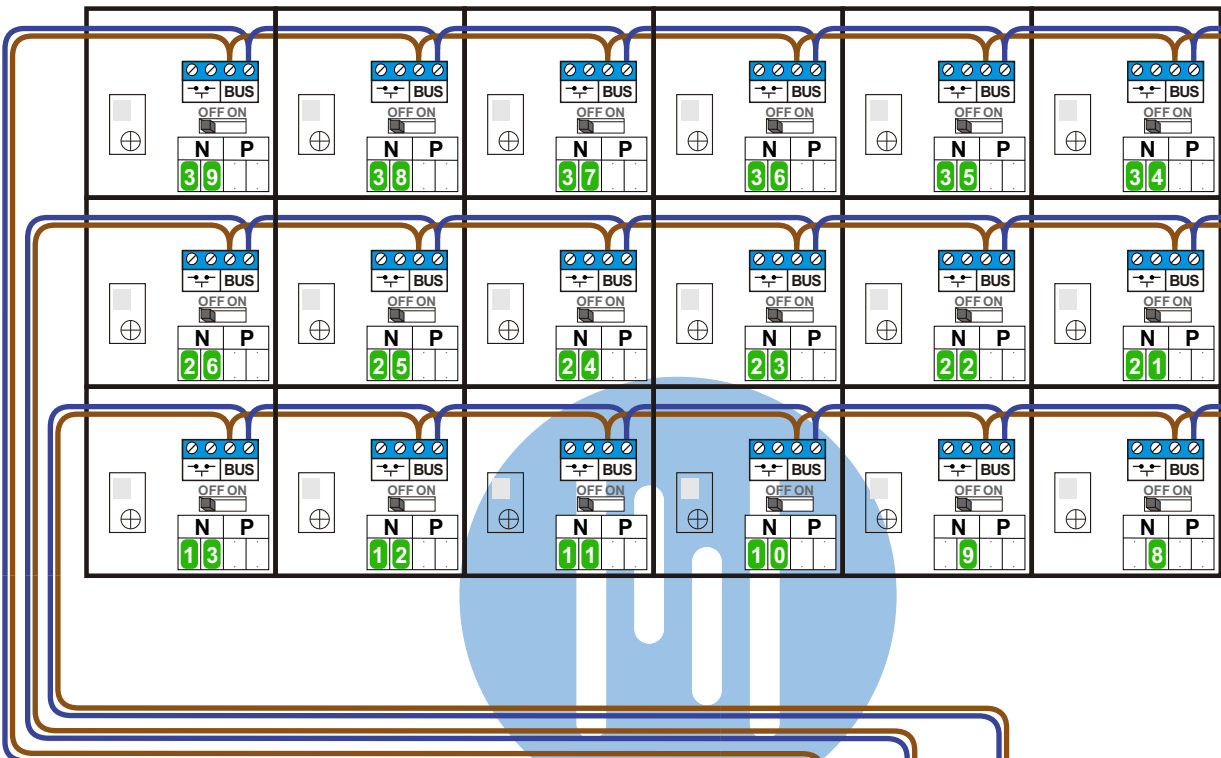

**— = systeemkabel**  
 Bij kabel 2 x 1 mm<sup>2</sup>:  
 180% afstand!  
 Bij kabel 2 x 0,28 mm<sup>2</sup>:  
 60% afstand!  
 UTP op aanvraag.

Bij installaties zonder beeld maakt het niet uit hoe je de bus aansluit. De telefoons hoeven niet in serie en eindweerstand zijn niet nodig.

Naar pagina 2

Naar pagina 2

Naar pagina 2

**Buitenpost is door Nelec softwarematig geprogrammeerd.**  
**Let op: als je er een nummerator indoeft, gaat de programmering verloren!**

Max. 290 m.

Max. 320 meter systeemkabel tot laatste deurtelefoon

Bij installaties zonder beeld maakt het niet uit hoe je de bus aansluit. De telefoons hoeven niet in serie en eindweerstand zijn niet nodig.

Van pagina 1

Van pagina 1

Van pagina 1

nelec  
INTERCOM MADE EASY

INTERCOM MADE EASY

N-waarde	Huisnummer	Eindweerstand
1	1F	X
2	1G	
3	1H	
4	1J	
5	1K	
6	1L	
7	1M	
8	1N	
9	1P	
10	1Q	
11	1R	
12	1S	
13	1T	
14	1U	X
15	1V	
16	1W	
17	1X	
18	1Y	
19	1Z	
20	3	
21	3A	
22	3B	
23	3C	
24	3D	
25	3E	
26	3F	
27	3G	X
28	3H	
29	3J	
30	3K	
31	3L	
32	3M	
33	3N	
34	3P	
35	3Q	
36	3R	
37	3S	
38	3T	
39	3U	