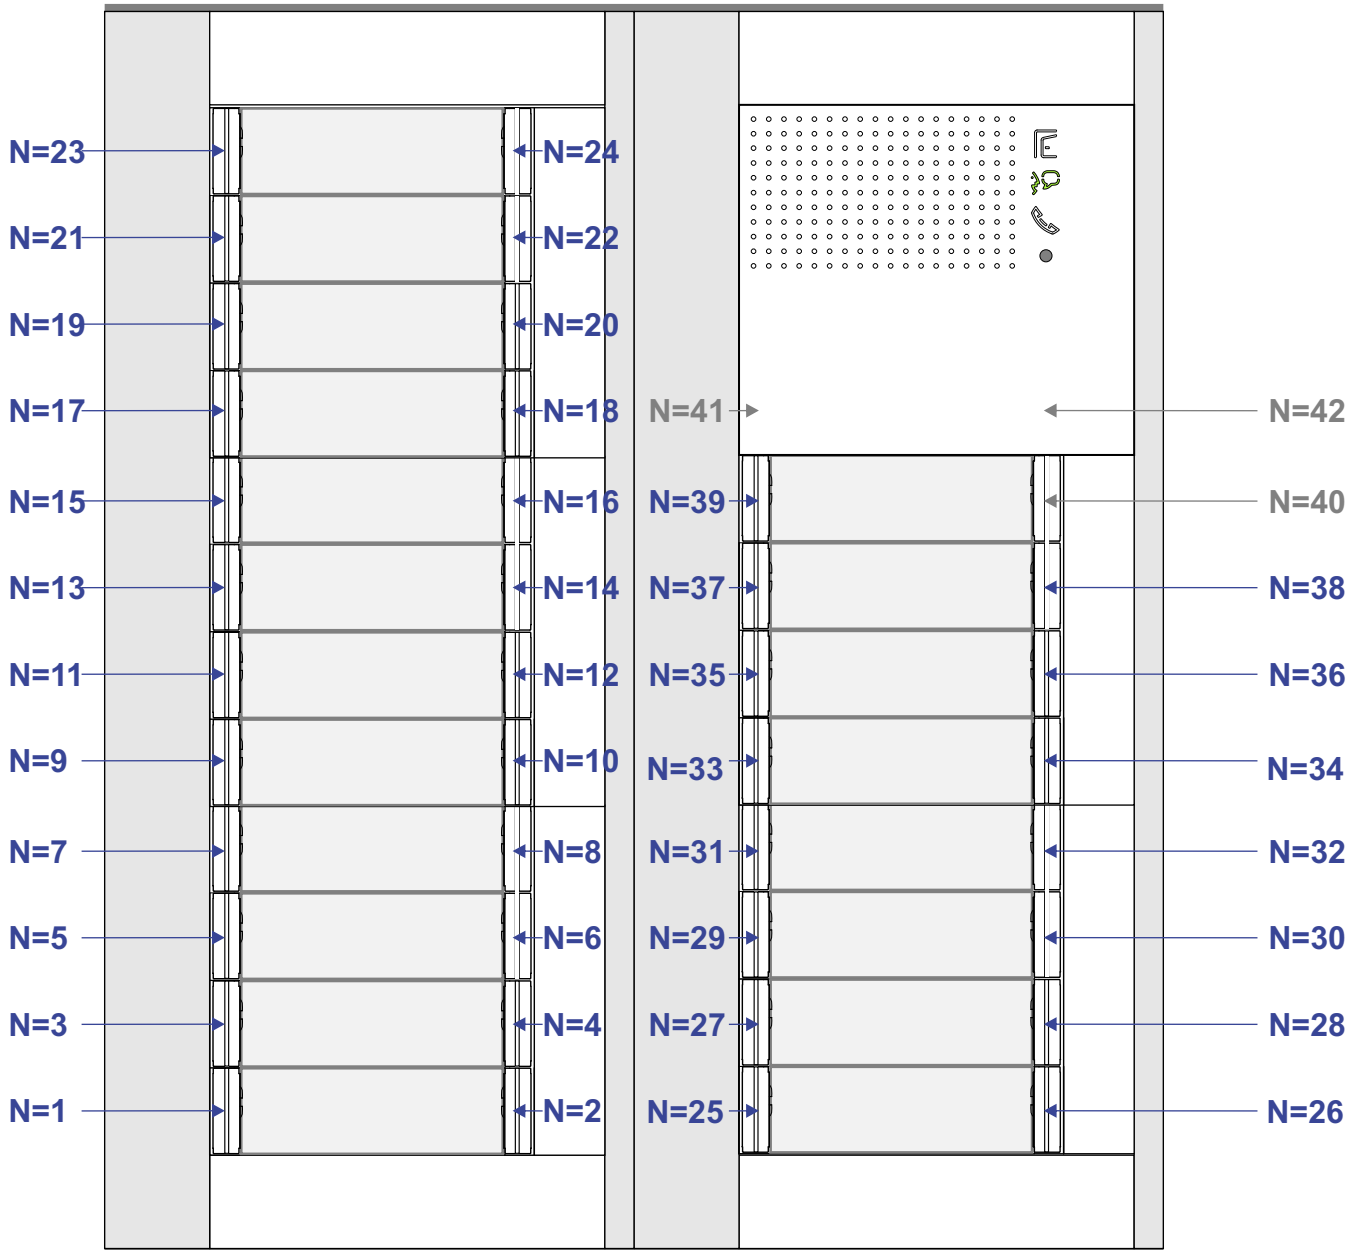

Bij installaties zonder beeld maakt het niet uit hoe je de bus aansluit. De telefoons hoeven niet in serie en eindweerstand zijn niet nodig.

Van pagina 1

Van pagina 1

Van pagina 1

nelec  
INTERCOM MADE EASY

INTERCOM MADE EASY

N-waarde	Huisnummer	Eindweerstand
1	1F	X
2	1G	
3	1H	
4	1J	
5	1K	
6	1L	
7	1M	
8	1N	
9	1P	
10	1Q	
11	1R	
12	1S	
13	1T	
14	1U	X
15	1V	
16	1W	
17	1X	
18	1Y	
19	1Z	
20	3	
21	3A	
22	3B	
23	3C	
24	3D	
25	3E	
26	3F	
27	3G	X
28	3H	
29	3J	
30	3K	
31	3L	
32	3M	
33	3N	
34	3P	
35	3Q	
36	3R	
37	3S	
38	3T	
39	3U	