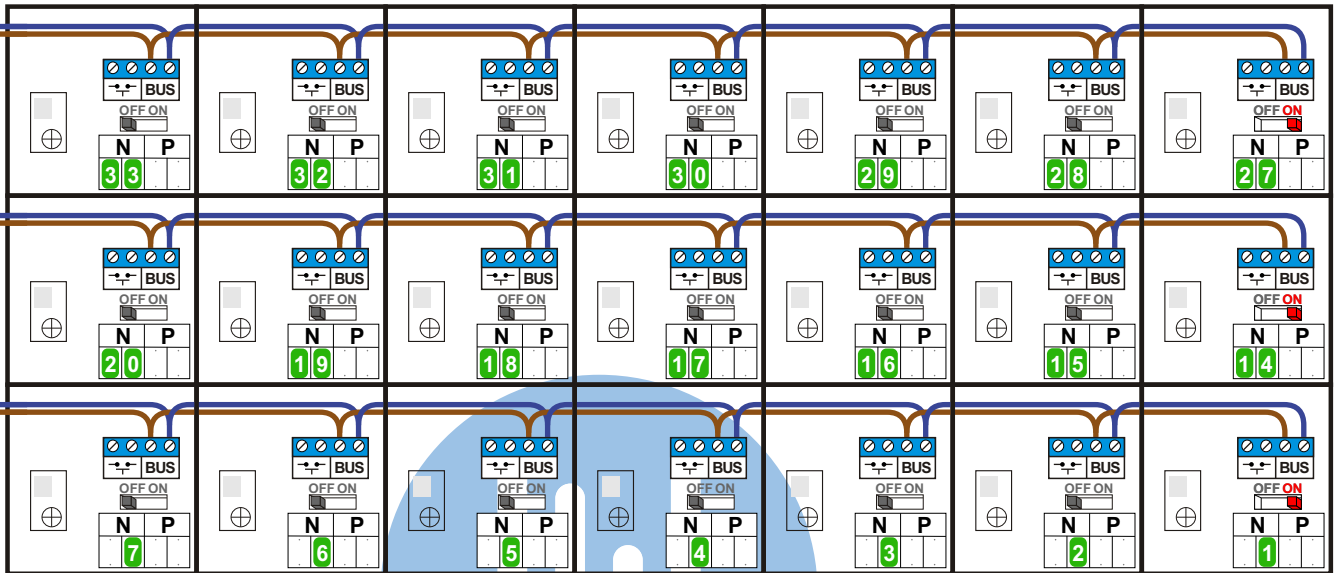

**— = systeemkabel**  
 Bij kabel 2 x 1 mm<sup>2</sup>:  
 180% afstand!  
 Bij kabel 2 x 0,28 mm<sup>2</sup>:  
 60% afstand!  
 UTP op aanvraag.

Bij installaties zonder beeld maakt het niet uit hoe je de bus aansluit. De telefoons hoeven niet in serie en eindweerstand zijn niet nodig.

Naar pagina 2

Naar pagina 2

Naar pagina 2

**Buitenpost is door Nelec softwarematig geprogrammeerd.**  
**Let op: als je er een nummerator indoeft, gaat de programmering verloren!**

Max. 290 m.

Max. 320 meter systeemkabel tot laatste deurtelefoon

Bij installaties zonder beeld maakt het niet uit hoe je de bus aansluit. De telefoons hoeven niet in serie en eindweerstand zijn niet nodig.

Van pagina 1

Van pagina 1

Van pagina 1

nelec  
INTERCOM MADE EASY

INTERCOM MADE EASY

N-waarde	Huisnummer	Eindweerstand
1	1F	X
2	1G	
3	1H	
4	1J	
5	1K	
6	1L	
7	1M	
8	1N	
9	1P	
10	1Q	
11	1R	
12	1S	
13	1T	
14	1U	X
15	1V	
16	1W	
17	1X	
18	1Y	
19	1Z	
20	3	
21	3A	
22	3B	
23	3C	
24	3D	
25	3E	
26	3F	
27	3G	X
28	3H	
29	3J	
30	3K	
31	3L	
32	3M	
33	3N	
34	3P	
35	3Q	
36	3R	
37	3S	
38	3T	
39	3U	