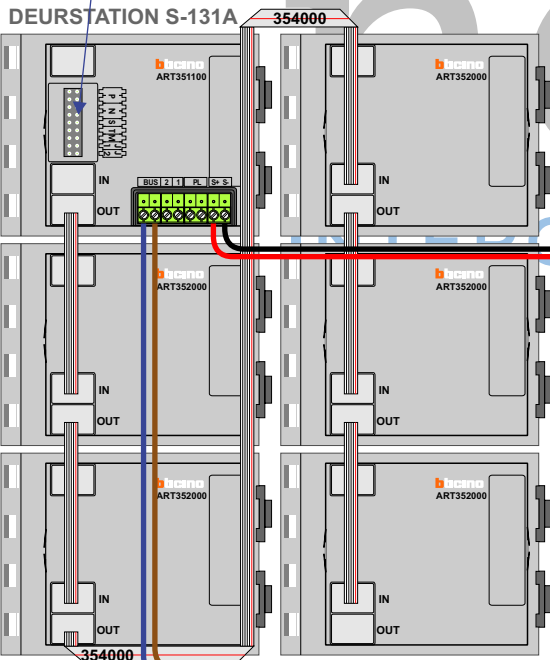

**— = systeemkabel**  
 Bij kabel 2 x 1 mm<sup>2</sup>:  
 180% afstand!  
 Bij kabel 2 x 0,28 mm<sup>2</sup>:  
 60% afstand!  
 UTP op aanvraag.

Bij installaties zonder beeld maakt het niet uit hoe je de bus aansluit. De telefoons hoeven niet in serie en eindweerstand zijn niet nodig.

Naar pagina 2

Naar pagina 2

Naar pagina 2

**Buitenpost is door Nelec softwarematig geprogrammeerd.**  
**Let op: als je er een nummerator indoeft, gaat de programmering verloren!**

Max. 290 m.

Max. 320 meter systeemkabel tot laatste deurtelefoon

Bij installaties zonder beeld maakt het niet uit hoe je de bus aansluit. De telefoons hoeven niet in serie en eindweerstand zijn niet nodig.

Van pagina 1

Van pagina 1

Van pagina 1

nelec  
INTERCOM MADE EASY

INTERCOM MADE EASY

N-waarde	Huisnummer	Eindweerstand
1	1F	X
2	1G	
3	1H	
4	1J	
5	1K	
6	1L	
7	1M	
8	1N	
9	1P	
10	1Q	
11	1R	
12	1S	
13	1T	
14	1U	X
15	1V	
16	1W	
17	1X	
18	1Y	
19	1Z	
20	3	
21	3A	
22	3B	
23	3C	
24	3D	
25	3E	
26	3F	
27	3G	X
28	3H	
29	3J	
30	3K	
31	3L	
32	3M	
33	3N	
34	3P	
35	3Q	
36	3R	
37	3S	
38	3T	
39	3U	