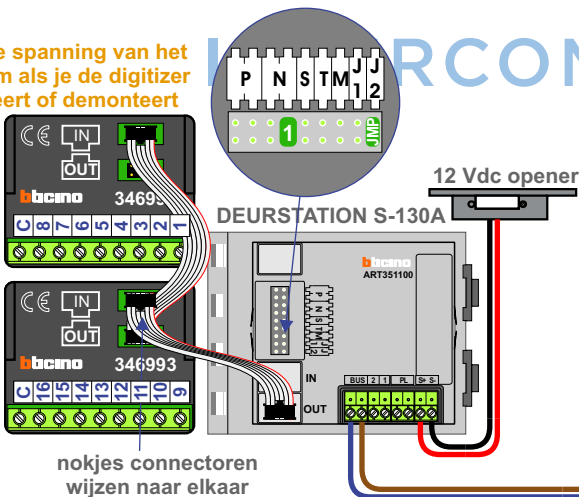

nelec

INTERCOM MADE EASY

12 Vdc opener

DEURSTATION S-130A

Haal de spanning van het systeem als je de digitizer monteert of demonteert

Digitizer voor 1 t/m 8 drukkers

nokjes connectoren wijzen naar elkaar

Max. 290 meter

**— = systeemkabel**  
 Bij kabel 2 x 1 mm<sup>2</sup>:  
 180% afstand!  
 Bij kabel 2 x 0,28 mm<sup>2</sup>:  
 60% afstand!  
 UTP op aanvraag.

**BUS 2-DRAADS**

Bij monteren/demonteren  
 spanning eraf  
 en voorkom defecten!

Bij installaties zonder  
 beeld maakt het niet  
 uit hoe je de bus  
 aansluit. De telefoons  
 hoeven niet in serie en  
 eindweerstand zijn  
 niet nodig.

nelec

Max. 320 meter systeemkabel tot laatste deurtelefoon

Haal de spanning van het systeem als je de digitizer monteert of demonteert

Digitizer voor 1 t/m 8 drukkers

Digitizer voor 9 t/m 16 drukkers

nokjes connectoren wijzen naar elkaar

Max. 290 meter