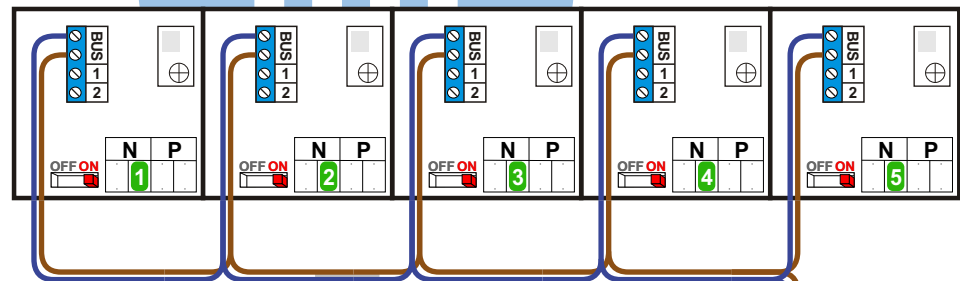

**— = systeemkabel**  
 Bij kabel 2 x 1 mm<sup>2</sup>:  
 180% afstand!  
 Bij kabel 2 x 0,28 mm<sup>2</sup>:  
 60% afstand!  
 UTP op aanvraag.

**BUS 2-DRAADS**

Bij monteren/demonteren  
 spanning eraf  
 en voorkom defecten!

Bij installaties zonder  
 beeld maakt het niet  
 uit hoe je de bus  
 aansluit. De telefoons  
 hoeven niet in serie en  
 eindweerstand zijn  
 niet nodig.

Max. 320 meter systeemkabel tot laatste deurtelefoon

nelec

INTERCOM MADE EASY

12 Vdc opener

DEURSTATION S-130A

Haal de spanning van het systeem als je de digitizer monteert of demonteert

Digitizer voor 1 t/m 8 drukkers

nokjes connectoren wijzen naar elkaar

Max. 290 meter