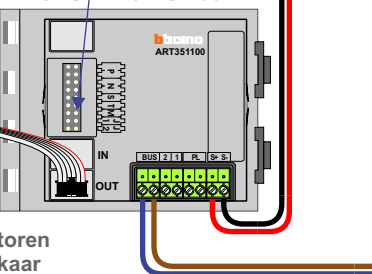

nelec

INTERCOM MADE EASY

12 Vdc opener

DEURSTATION S-130A

Haal de spanning van het systeem als je de digitizer monteert of demonteert

Digitizer voor 1 t/m 8 drukkers

nokjes connectoren wijzen naar elkaar

Max. 290 meter

**— = systeemkabel**  
 Bij kabel 2 x 1 mm<sup>2</sup>:  
 180% afstand!  
 Bij kabel 2 x 0,28 mm<sup>2</sup>:  
 60% afstand!  
 UTP op aanvraag.

**BUS 2-DRAADS**

Bij monteren/demonteren  
 spanning eraf  
 en voorkom defecten!

Bij installaties zonder  
 beeld maakt het niet  
 uit hoe je de bus  
 aansluit. De telefoons  
 hoeven niet in serie en  
 eindweerstand zijn  
 niet nodig.

nelec

Max. 320 meter systeemkabel tot laatste deurtelefoon