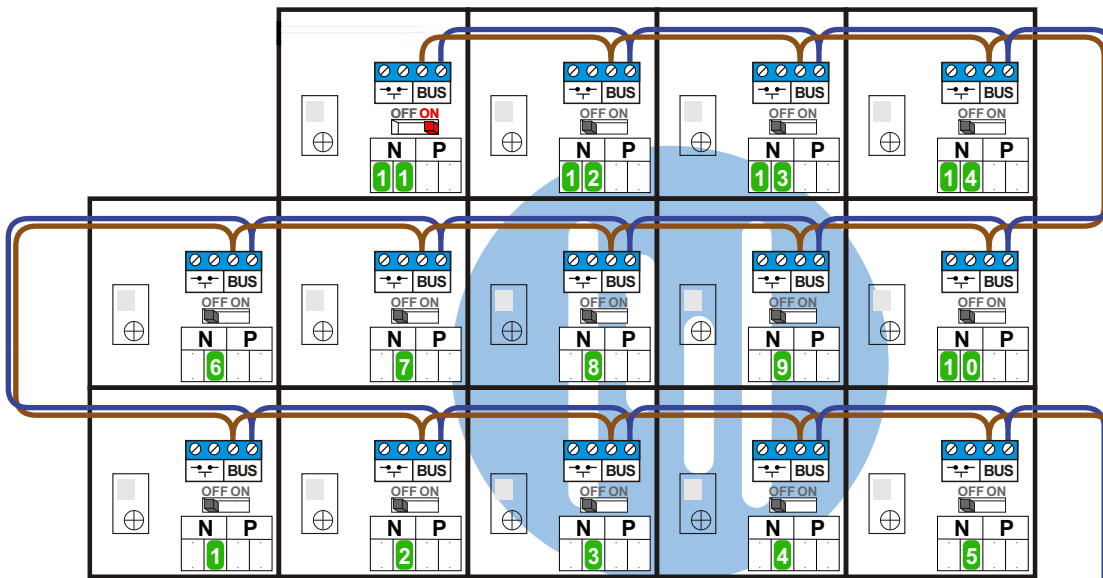

Bij installaties zonder  
 beeld maakt het niet  
 uit hoe je de bus  
 aansluit. De telefoons  
 hoeven niet in serie en  
 eindweerstand zijn  
 niet nodig.

Max. 320 meter systeemkabel tot laatste deurtelefoon

nelec

INTERCOM MADE EASY

12 Vdc opener

DEURSTATION S-130A

Haal de spanning van het systeem als je de digitizer monteert of demonteert

Digitizer voor 1 t/m 8 drukkers

nokjes connectoren wijzen naar elkaar

Max. 290 meter

**— = systeemkabel**  
 Bij kabel 2 x 1 mm<sup>2</sup>:  
 180% afstand!  
 Bij kabel 2 x 0,28 mm<sup>2</sup>:  
 60% afstand!  
 UTP op aanvraag.

**BUS 2-DRAADS**

Bij monteren/demonteren  
 spanning eraf  
 en voorkom defecten!

Bij installaties zonder  
 beeld maakt het niet  
 uit hoe je de bus  
 aansluit. De telefoons  
 hoeven niet in serie en  
 eindweerstand zijn  
 niet nodig.

nelec

Max. 320 meter systeemkabel tot laatste deurtelefoon