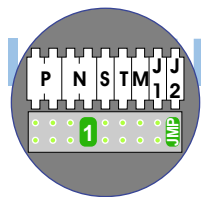

**— = systeemkabel**  
 Bij kabel 2 x 1 mm<sup>2</sup>:  
 180% afstand!  
 Bij kabel 2 x 0,28 mm<sup>2</sup>:  
 60% afstand!  
 UTP op aanvraag.

**BUS 2-DRAADS**

Bij monteren/demonteren  
 spanning eraf  
 en voorkom defecten!

nelec

INTERCOM MADE EASY

12 Vdc opener

DEURSTATION S-130A

Haal de spanning van het systeem als je de digitizer monteert of demonteert

Digitizer voor 1 t/m 8 drukkers

nokjes connectoren wijzen naar elkaar

Max. 290 meter