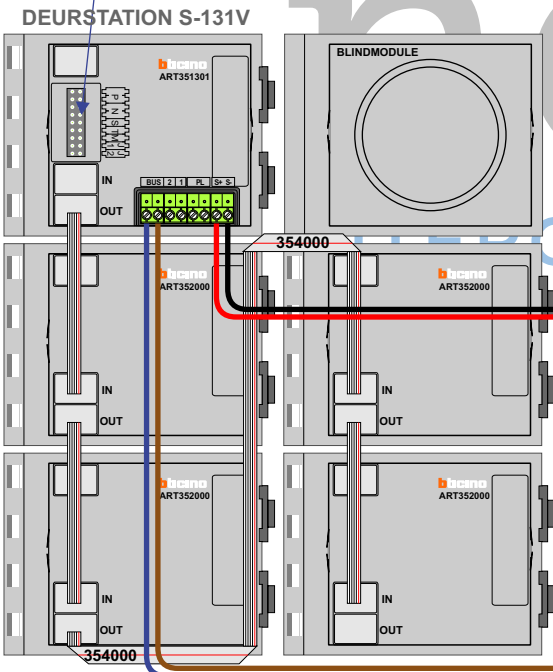

— = systeemkabel
Bij andere getwiste kabel 66% afstand!
Bij ongetwiste kabel max. 50 meter buitenpost naar videofoon.
UTP op aanvraag.

Max. 100 meter systeemkabel tot laatste videofoon

Max. 50 meter

INTERCOM MADE EASY

N-waarde	Appartement	Switch ON
1	4A	
2	4B	
3	4C	
4	4D	
5	6A	
6	6B	
7	6C	
8	6D	
9	8A	
10	8B	
11	8C	
12	8D	
13	10A	X
14	10B	X
15	10C	X
16	10D	X

nelec
INTERCOM MADE EASY