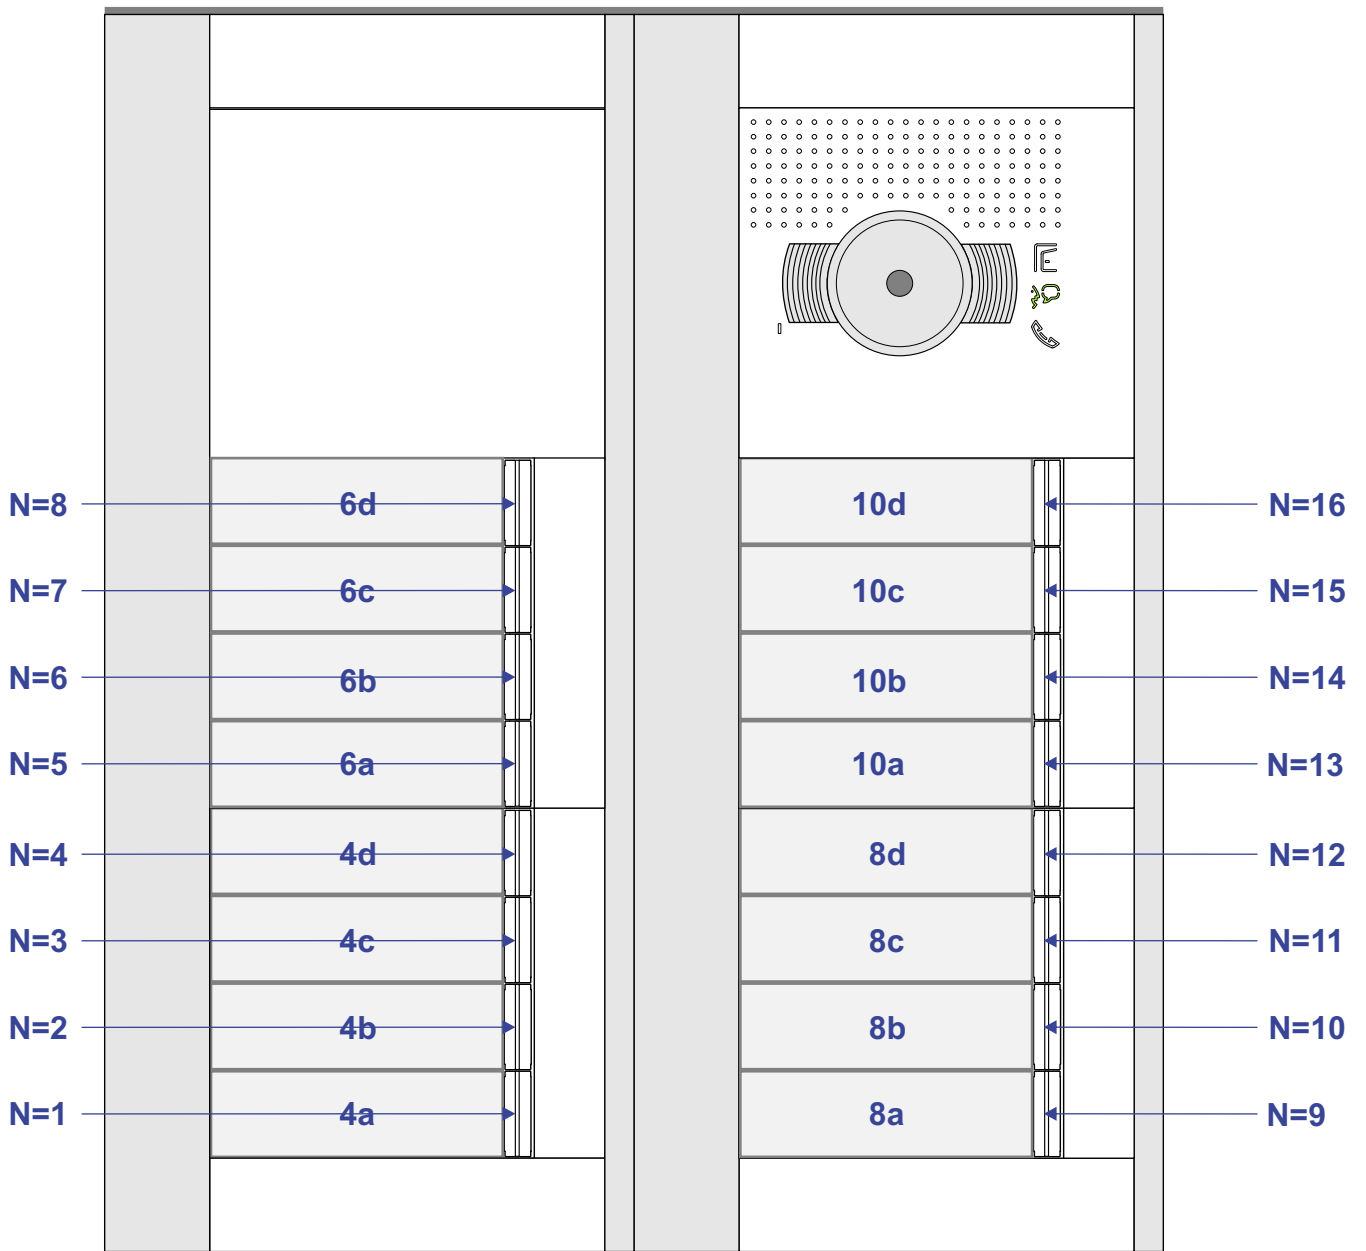

— = systeemkabel
Bij andere getwiste kabel 66% afstand!
Bij ongetwiste kabel max. 50 meter buitenpost naar videofoon.
UTP op aanvraag.

Max. 100 meter systeemkabel tot laatste videofoon

Max. 50 meter

INTERCOM MADE EASY

N-waarde	Appartement	Switch ON
1	4A	
2	4B	
3	4C	
4	4D	
5	6A	
6	6B	
7	6C	
8	6D	
9	8A	
10	8B	
11	8C	
12	8D	
13	10A	X
14	10B	X
15	10C	X
16	10D	X

nelec
INTERCOM MADE EASY