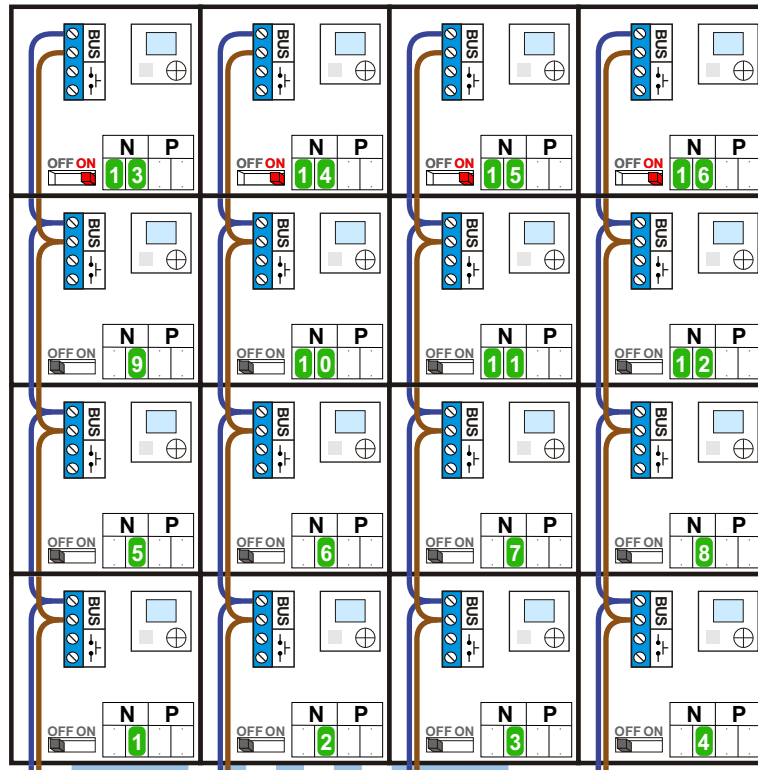

— = systeemkabel
Bij andere getwiste kabel 66% afstand!
Bij ongetwiste kabel max. 50 meter buitenpost naar videofoon.
UTP op aanvraag.

Max. 100 meter systeemkabel tot laatste videofoon

Max. 50 meter

INTERCOM MADE EASY

N-waarde	Appartement	Switch ON
1	4A	
2	4B	
3	4C	
4	4D	
5	6A	
6	6B	
7	6C	
8	6D	
9	8A	
10	8B	
11	8C	
12	8D	
13	10A	X
14	10B	X
15	10C	X
16	10D	X

nelec
INTERCOM MADE EASY