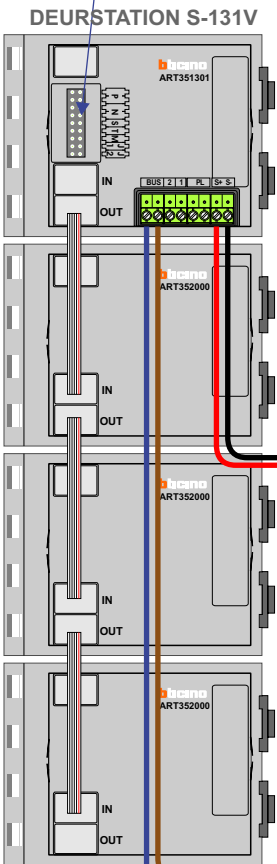

VideoVerdeler

De aders moeten echt **OP** de klemmen doorgelust worden!

M-43
M-70W

De aders moeten echt **OP** de connector doorgelust worden!

Van E-63
hulpvoeding

12 Vdc opener

Max. 100 meter systeem-
kabel tot laatste videofoon

Max. 50 meter

Hulpvoedingen t.b.v.
M-70W videofoons

gepolariseerd

12 appartement deurvideo VvE Oldenhofveste te Zwolle