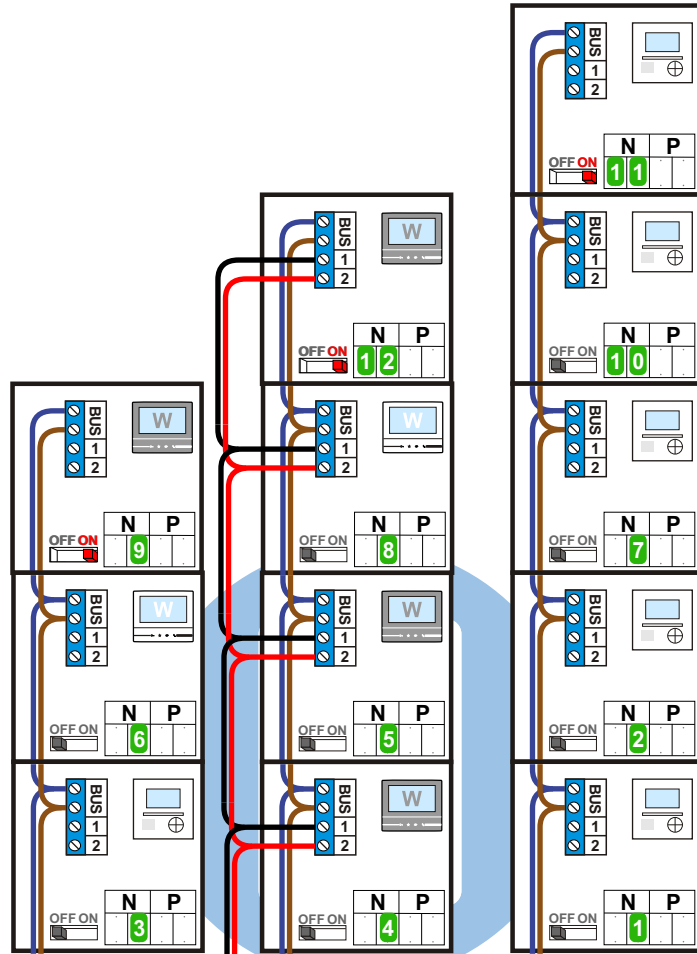

VideoVerdeler

De aders moeten echt **OP** de klemmen doorgelust worden!

M-43
M-70W

De aders moeten echt **OP** de connector doorgelust worden!

Van E-63
hulpvoeding

12 Vdc opener

Max. 100 meter systeem-
kabel tot laatste videofoon

Max. 50 meter

Hulpvoedingen t.b.v.
M-70W videofoons

gepolariseerd

12 appartement deurvideo VvE Oldenhofveste te Zwolle