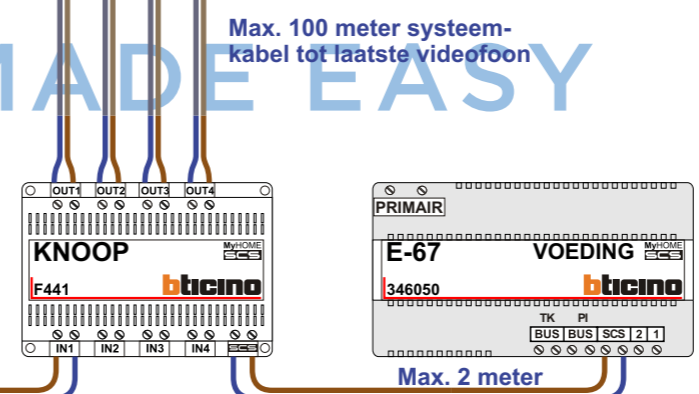

VideoVerdeler

De aders moeten **echt OP de klemmen** doorgelust worden!

Max. 100 meter systeemkabel tot laatste videofoon

Max. 2 meter

nelec
INTERCOM MADE EASY

N-waarde	Huisnummer	Eindweerstand
1	19	X
2	21	X
3	23	X
4	25	X
5	27	X
6	29	X
7	31	X
8	33	X
9	35	X
10	37	X
11	39	X
12	41	X
13	43	X
14	45	X
15	47	X
16	49	X
17	51	X
18	53	X
19	55	X
20	57	X
21	59	X

nelec
INTERCOM MADE EASY

— = systeemkabel
 Bij andere getwiste kabel **66%** afstand!
 Bij ongetwiste kabel **max. 50 meter** buitenpost naar videofoon.
 UTP op aanvraag.

TWEEDRAADS BUS

Bij monteren/demonteren **spanning eraf** voorkomt defecten!

VideoVerdeleer

De aders moeten **echt OP de klemmen** doorgelust worden!

Max. 50 meter

Max. 100 meter systeemkabel tot laatste videofoon

Max. 2 meter

nelec
INTERCOM MADE EASY

N-waarde	Huisnummer	Eindweerstand
1	130	X
2	132	X
3	134	X
4	136	X
5	138	X
6	140	X
7	142	X
8	144	X
9	146	X
10	148	X
11	150	X
12	152	X
13	154	X
14	156	X
15	158	X
16	160	X
17	162	X
18	164	X
19	166	X
20	168	X
21	170	X
22	172	X
23	174	X
24	176	X
25	178	X
26	180	X
27	182	X
28	184	X
29	186	X