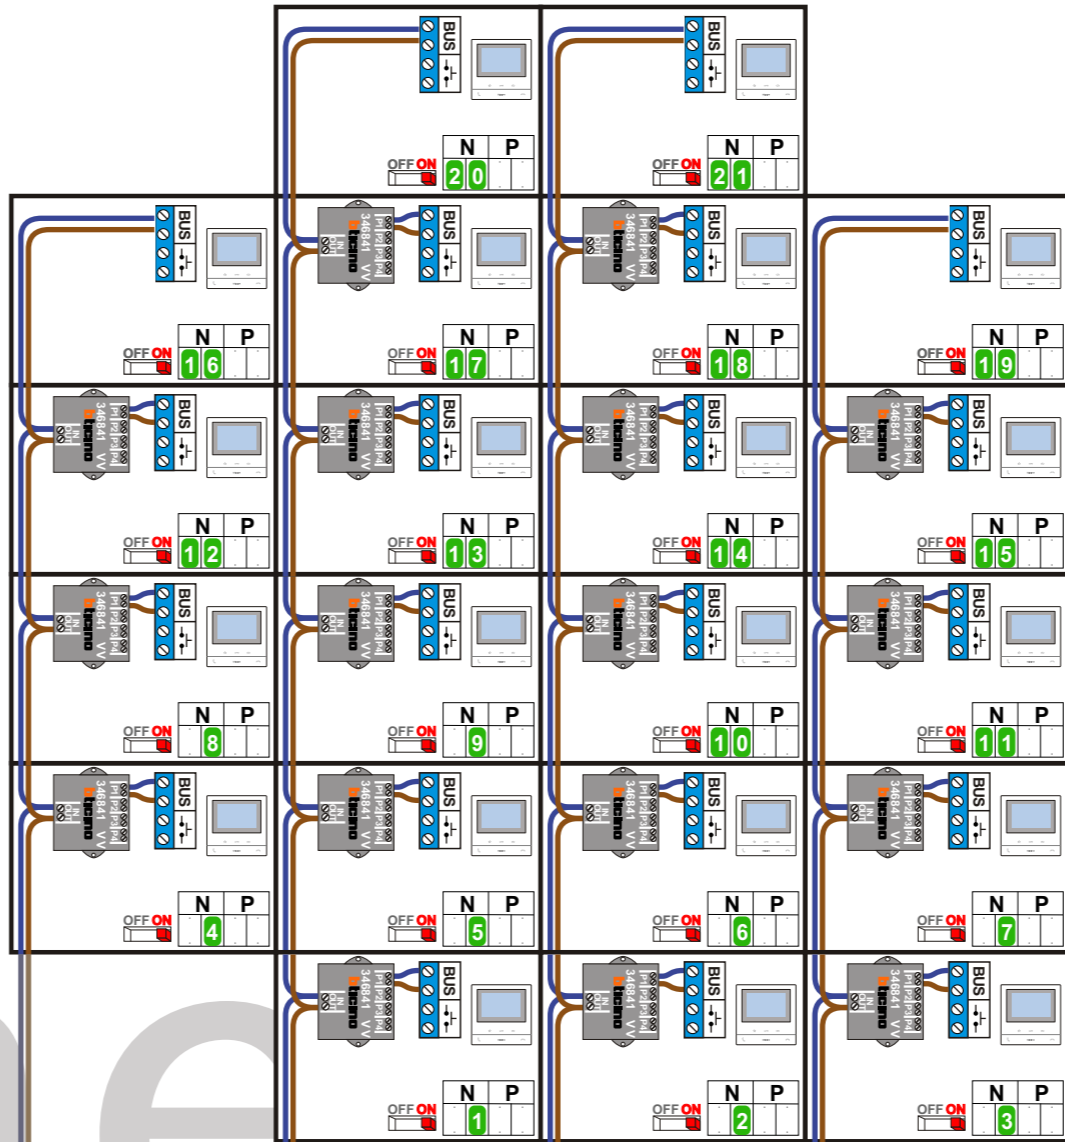

— = systeemkabel
 Bij andere getwiste kabel **66%** afstand!
 Bij ongetwiste kabel **max. 50 meter** buitenpost naar videofoon.
 UTP op aanvraag.

TWEEDRAADS BUS

Bij monteren/demonteren **spanning eraf** voorkomt defecten!

VideoVerdeler

De aders moeten **echt OP de klemmen** doorgelust worden!

Max. 100 meter systeemkabel tot laatste videofoon

Max. 2 meter

nelec
INTERCOM MADE EASY

N-waarde	Huisnummer	Eindweerstand
1	19	X
2	21	X
3	23	X
4	25	X
5	27	X
6	29	X
7	31	X
8	33	X
9	35	X
10	37	X
11	39	X
12	41	X
13	43	X
14	45	X
15	47	X
16	49	X
17	51	X
18	53	X
19	55	X
20	57	X
21	59	X

nelec
INTERCOM MADE EASY

— = systeemkabel
 Bij andere getwiste kabel **66%** afstand!
 Bij ongetwiste kabel **max. 50 meter** buitenpost naar videofoon.
 UTP op aanvraag.

TWEEDRAADS BUS

Bij monteren/demonteren **spanning eraf** voorkomt defecten!

VideoVerdeleer

De aders moeten **echt OP de klemmen** doorgelust worden!

Max. 50 meter

Max. 100 meter systeemkabel tot laatste videofoon

Max. 2 meter

nelec
INTERCOM MADE EASY

N-waarde	Huisnummer	Eindweerstand
1	130	X
2	132	X
3	134	X
4	136	X
5	138	X
6	140	X
7	142	X
8	144	X
9	146	X
10	148	X
11	150	X
12	152	X
13	154	X
14	156	X
15	158	X
16	160	X
17	162	X
18	164	X
19	166	X
20	168	X
21	170	X
22	172	X
23	174	X
24	176	X
25	178	X
26	180	X
27	182	X
28	184	X
29	186	X