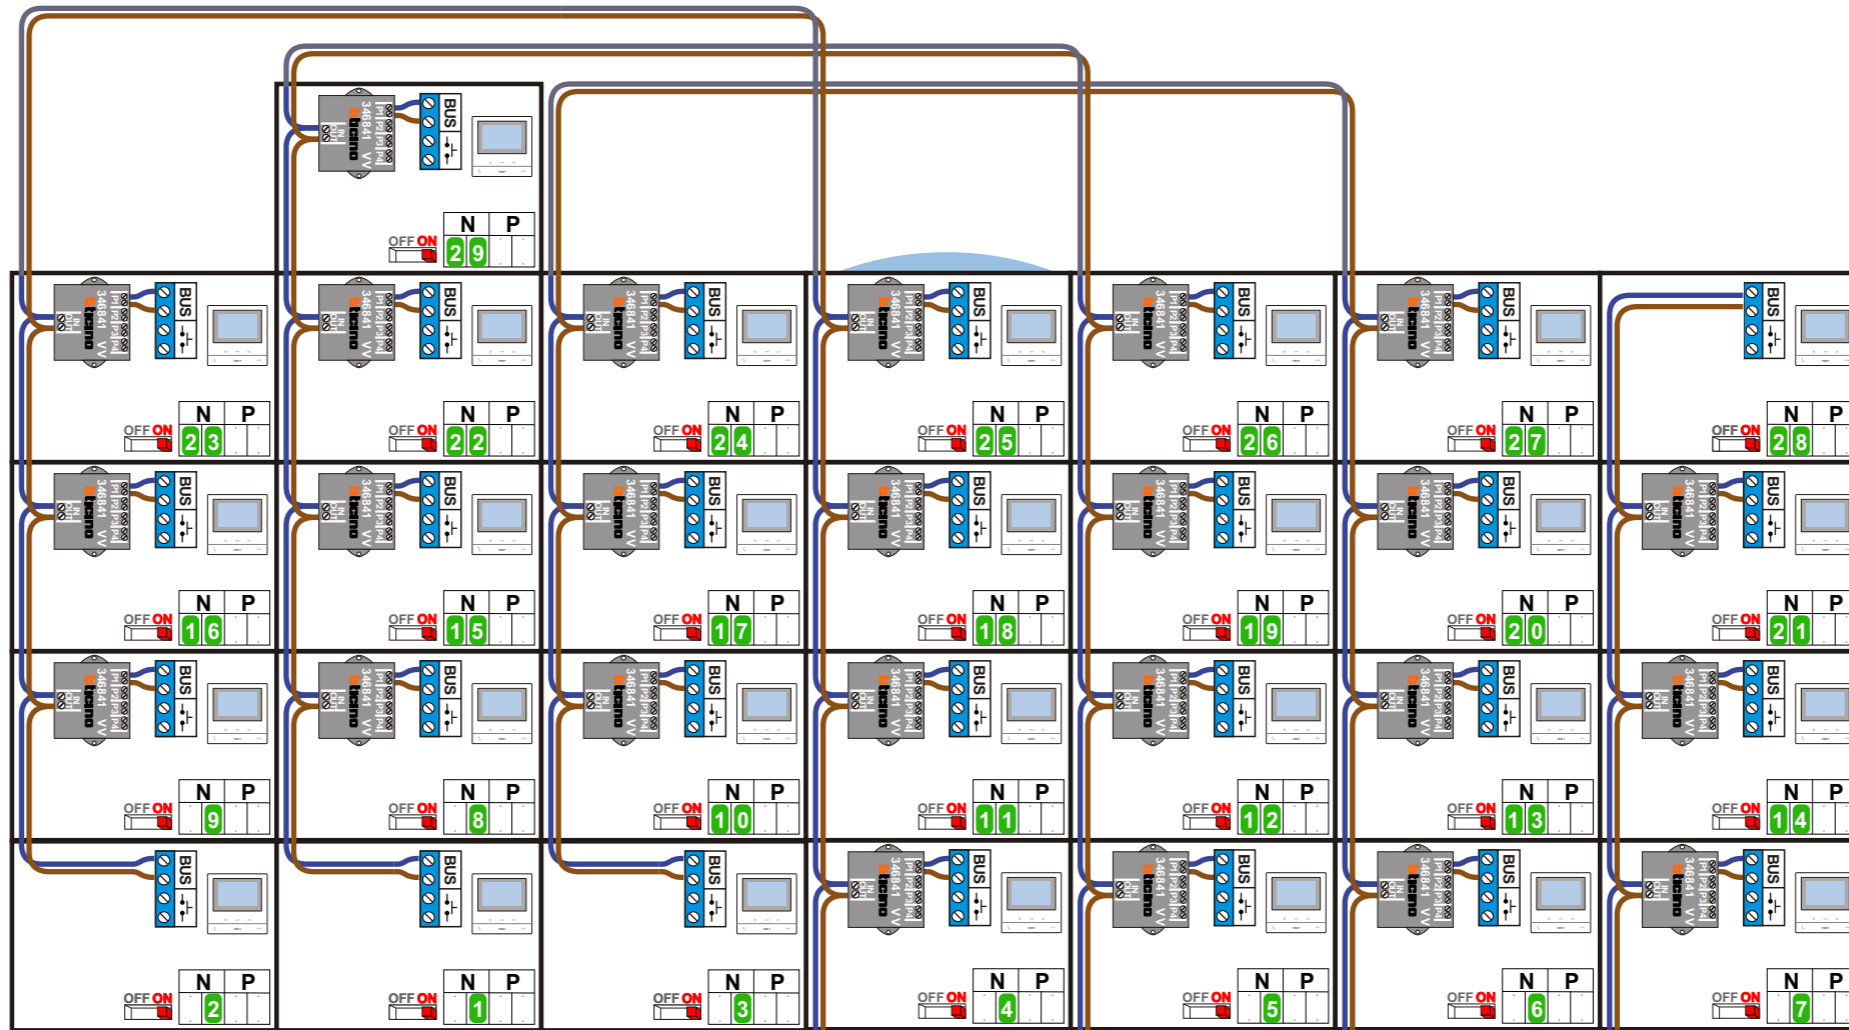

VideoVerdeler

De aders moeten **echt OP de klemmen** doorgelust worden!

Max. 100 meter systeemkabel tot laatste videofoon

Max. 2 meter

nelec
INTERCOM MADE EASY

N-waarde	Huisnummer	Eindweerstand
1	19	X
2	21	X
3	23	X
4	25	X
5	27	X
6	29	X
7	31	X
8	33	X
9	35	X
10	37	X
11	39	X
12	41	X
13	43	X
14	45	X
15	47	X
16	49	X
17	51	X
18	53	X
19	55	X
20	57	X
21	59	X

nelec
INTERCOM MADE EASY

— = systeemkabel
 Bij andere getwiste kabel **66%** afstand!
 Bij ongetwiste kabel **max. 50 meter** buitenpost naar videofoon.
 UTP op aanvraag.

TWEEDRAADS BUS

Bij monteren/demonteren **spanning eraf** voorkomt defecten!

VideoVerdeleer

De aders moeten **echt OP de klemmen** doorgelust worden!

Max. 50 meter

Max. 100 meter systeemkabel tot laatste videofoon

Max. 2 meter

nelec
INTERCOM MADE EASY

N-waarde	Huisnummer	Eindweerstand
1	130	X
2	132	X
3	134	X
4	136	X
5	138	X
6	140	X
7	142	X
8	144	X
9	146	X
10	148	X
11	150	X
12	152	X
13	154	X
14	156	X
15	158	X
16	160	X
17	162	X
18	164	X
19	166	X
20	168	X
21	170	X
22	172	X
23	174	X
24	176	X
25	178	X
26	180	X
27	182	X
28	184	X
29	186	X