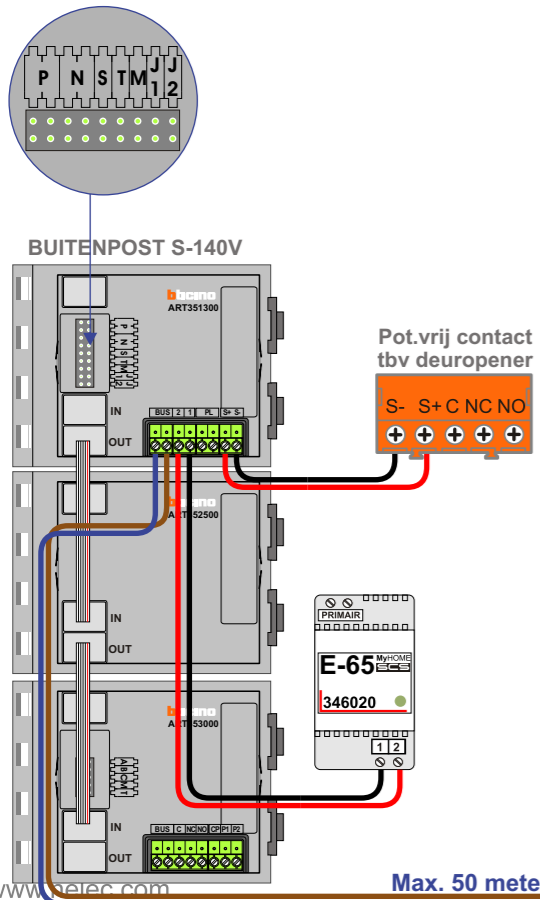

VideoVerdeler

De aders moeten **echt OP de klemmen** doorgelust worden!

Max. 100 meter systeemkabel tot laatste videofoon

Max. 2 meter

nelec
INTERCOM MADE EASY

N-waarde	Huisnummer	Eindweerstand
1	19	X
2	21	X
3	23	X
4	25	X
5	27	X
6	29	X
7	31	X
8	33	X
9	35	X
10	37	X
11	39	X
12	41	X
13	43	X
14	45	X
15	47	X
16	49	X
17	51	X
18	53	X
19	55	X
20	57	X
21	59	X

nelec
INTERCOM MADE EASY

— = systeemkabel
 Bij andere getwiste kabel **66%** afstand!
 Bij ongetwiste kabel **max. 50 meter** buitenpost naar videofoon.
 UTP op aanvraag.

TWEEDRAADS BUS

Bij monteren/demonteren **spanning eraf** voorkomt defecten!

VideoVerdeleer

De aders moeten **echt OP de klemmen** doorgelust worden!

Max. 50 meter

Max. 100 meter systeemkabel tot laatste videofoon

Max. 2 meter

nelec
INTERCOM MADE EASY

N-waarde	Huisnummer	Eindweerstand
1	130	X
2	132	X
3	134	X
4	136	X
5	138	X
6	140	X
7	142	X
8	144	X
9	146	X
10	148	X
11	150	X
12	152	X
13	154	X
14	156	X
15	158	X
16	160	X
17	162	X
18	164	X
19	166	X
20	168	X
21	170	X
22	172	X
23	174	X
24	176	X
25	178	X
26	180	X
27	182	X
28	184	X
29	186	X