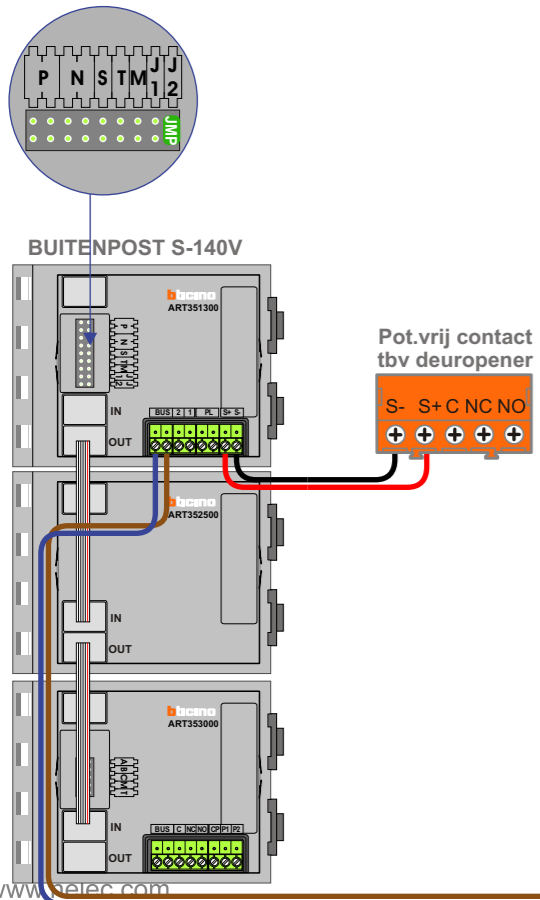

— = systeemkabel
 Bij andere getwiste kabel **66%** afstand!
 Bij ongetwiste kabel **max. 50 meter** buitenpost naar videofoon.
 UTP op aanvraag.

TWEEDRAADS BUS

Bij monteren/demonteren **spanning eraf** voorkomt defecten!

VideoVerdeler

De aders moeten **echt OP de klemmen** doorgelust worden!

Max. 100 meter systeemkabel tot laatste videofoon

Max. 2 meter

nelec
INTERCOM MADE EASY

N-waarde	Huisnummer	Eindweerstand
1	19	X
2	21	X
3	23	X
4	25	X
5	27	X
6	29	X
7	31	X
8	33	X
9	35	X
10	37	X
11	39	X
12	41	X
13	43	X
14	45	X
15	47	X
16	49	X
17	51	X
18	53	X
19	55	X
20	57	X
21	59	X

nelec
INTERCOM MADE EASY

— = systeemkabel
 Bij andere getwiste kabel **66%** afstand!
 Bij ongetwiste kabel **max. 50 meter** buitenpost naar videofoon.
 UTP op aanvraag.

TWEEDRAADS BUS

Bij monteren/demonteren **spanning eraf** voorkomt defecten!

VideoVerdeleer

De aders moeten **echt OP de klemmen** doorgelust worden!

Max. 50 meter

Max. 100 meter systeemkabel tot laatste videofoon

Max. 2 meter

nelec
INTERCOM MADE EASY

N-waarde	Huisnummer	Eindweerstand
1	130	X
2	132	X
3	134	X
4	136	X
5	138	X
6	140	X
7	142	X
8	144	X
9	146	X
10	148	X
11	150	X
12	152	X
13	154	X
14	156	X
15	158	X
16	160	X
17	162	X
18	164	X
19	166	X
20	168	X
21	170	X
22	172	X
23	174	X
24	176	X
25	178	X
26	180	X
27	182	X
28	184	X
29	186	X