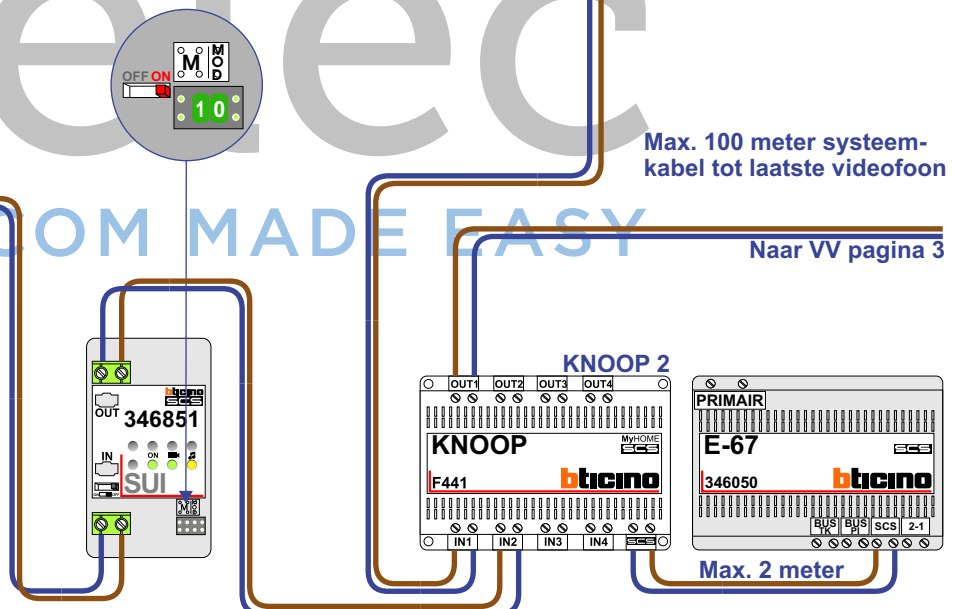

Huisnummers
142 A-162 A
142 B-162 B

nokjes connectoren
wijzen naar elkaar

Max. 50 meter

Max. 100 meter systeem-
kabel tot laatste videofoon

Van KNOOP 1 pagina 1

Naar VV pagina 3

BLOK 5

VideoVerdeler

De aders moeten echt OP de klemmen doorgelust worden!

BLOK 4

VideoVerdeler

De aders moeten echt OP de klemmen doorgelust worden!

BLOK 3

VideoVerdeler

De aders moeten echt OP de klemmen doorgelust worden!

Van KNOOP 1 pagina 1

BLOK 2

VideoVerdeler

De aders moeten echt OP de klemmen doorgelust worden!

Van KNOOP 1 pagina 1

N-waarde	Huisnummer	Blok		N-waarde	Huisnummer	Blok
1	14	2		38	172 B	3
2	15	2		39	174 B	3
3	16	2		40	176 B	3
4	17	2		41	178 B	3
5	18	2		42	142	5
6	19	2		43	144	5
7	20	2		44	146	5
8	21	2		45	148	5
9	22	2		46	150	5
10	23	2		47	152	4
11	24	2		48	154	4
12	25	2		49	156	4
13	26	2		50	158	4
14	27	2		51	160	4
15	28	2		52	162	4
16	29	2		53	142 A	5
17	30	2		54	144 A	5
18	164	3		55	146 A	5
19	166	3		56	148 A	5
20	168	3		57	150 A	5
21	170	3		58	152 A	4
22	172	3		59	154 A	4
23	174	3		60	156 A	4
24	176	3		61	158 A	4
25	178	3		62	160 A	4
26	164 A	3		63	162 A	4
27	166 A	3		64	142 B	5
28	168 A	3		65	144 B	5
29	170 A	3		66	146 B	5
30	172 A	3		67	148 B	5
31	174 A	3		68	150 B	5
32	176 A	3		69	152 B	4
33	178 A	3		70	154 B	4
34	164 B	3		71	156 B	4
35	166 B	3		72	158 B	4
36	168 B	3		73	160 B	4
37	170 B	3		74	162 B	4