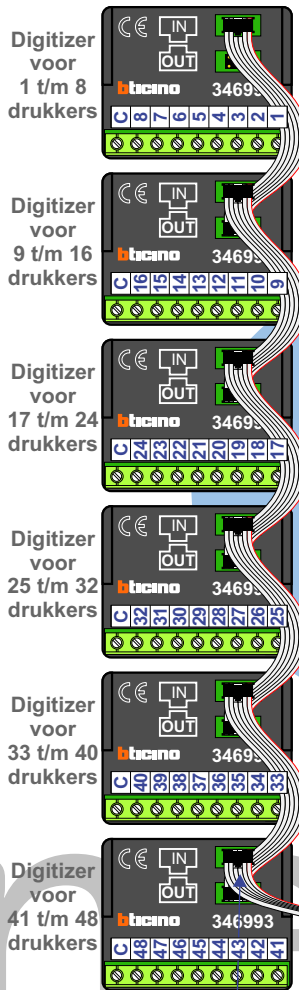

 = systeemkabel
Bij andere getwiste kabel 66% afstand!
Bij ongetwiste kabel max. 50 meter buitenpost naar videfoon.
UTP op aanvraag.

Hoofdentree
Alle huisnummers

Parkeergarage
Huisnummers
14-30
164-178
164 A-178 A
164 B-178 B

nokjes connectoren wijzen naar elkaar

Max. 100 meter systeemkabel tot laatste videfoon

INTERCOM MADE EASY

nokjes connectoren wijzen naar elkaar

Max. 50 meter
Max. 50 meter

Naar SUI pagina 2
Naar VV pagina 5
Naar VV pagina 6

Huisnummers
142 A-162 A
142 B-162 B

nokjes connectoren
wijzen naar elkaar

Max. 50 meter

Max. 100 meter systeem-
kabel tot laatste videofoon

Van KNOOP 1 pagina 1

Naar VV pagina 3

BLOK 5

VideoVerdeler

BLOK 2

VideoVerdeler

De aders moeten echt OP de klemmen doorgelust worden!

Van KNOOP 1 pagina 1

N-waarde	Huisnummer	Blok		N-waarde	Huisnummer	Blok
1	14	2		38	172 B	3
2	15	2		39	174 B	3
3	16	2		40	176 B	3
4	17	2		41	178 B	3
5	18	2		42	142	5
6	19	2		43	144	5
7	20	2		44	146	5
8	21	2		45	148	5
9	22	2		46	150	5
10	23	2		47	152	4
11	24	2		48	154	4
12	25	2		49	156	4
13	26	2		50	158	4
14	27	2		51	160	4
15	28	2		52	162	4
16	29	2		53	142 A	5
17	30	2		54	144 A	5
18	164	3		55	146 A	5
19	166	3		56	148 A	5
20	168	3		57	150 A	5
21	170	3		58	152 A	4
22	172	3		59	154 A	4
23	174	3		60	156 A	4
24	176	3		61	158 A	4
25	178	3		62	160 A	4
26	164 A	3		63	162 A	4
27	166 A	3		64	142 B	5
28	168 A	3		65	144 B	5
29	170 A	3		66	146 B	5
30	172 A	3		67	148 B	5
31	174 A	3		68	150 B	5
32	176 A	3		69	152 B	4
33	178 A	3		70	154 B	4
34	164 B	3		71	156 B	4
35	166 B	3		72	158 B	4
36	168 B	3		73	160 B	4
37	170 B	3		74	162 B	4