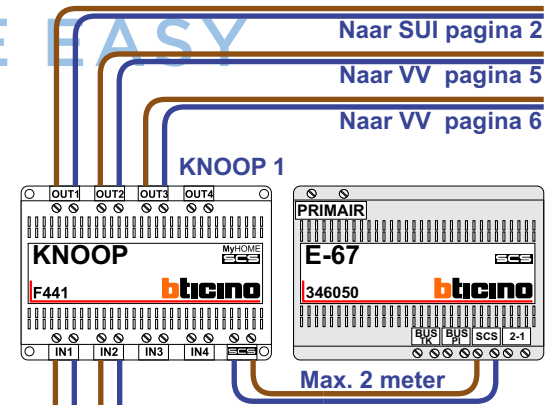

nokjes connectoren wijzen naar elkaar

Max. 100 meter systeemkabel tot laatste videfoon

INTERCOM MADE EASY

nokjes connectoren wijzen naar elkaar

Max. 50 meter
Max. 50 meter

Naar SUI pagina 2
Naar VV pagina 5
Naar VV pagina 6

Huisnummers
142 A-162 A
142 B-162 B

nokjes connectoren
wijzen naar elkaar

Max. 50 meter

Max. 100 meter systeem-
kabel tot laatste videofoon

Van KNOOP 1 pagina 1

Naar VV pagina 3

BLOK 5

VideoVerdeler

De aders moeten echt OP de klemmen doorgelust worden!

BLOK 4

VideoVerdeler

De aders moeten echt OP de klemmen doorgelust worden!

BLOK 3

VideoVerdeler

De aders moeten echt OP de klemmen doorgelust worden!

Van KNOOP 1 pagina 1