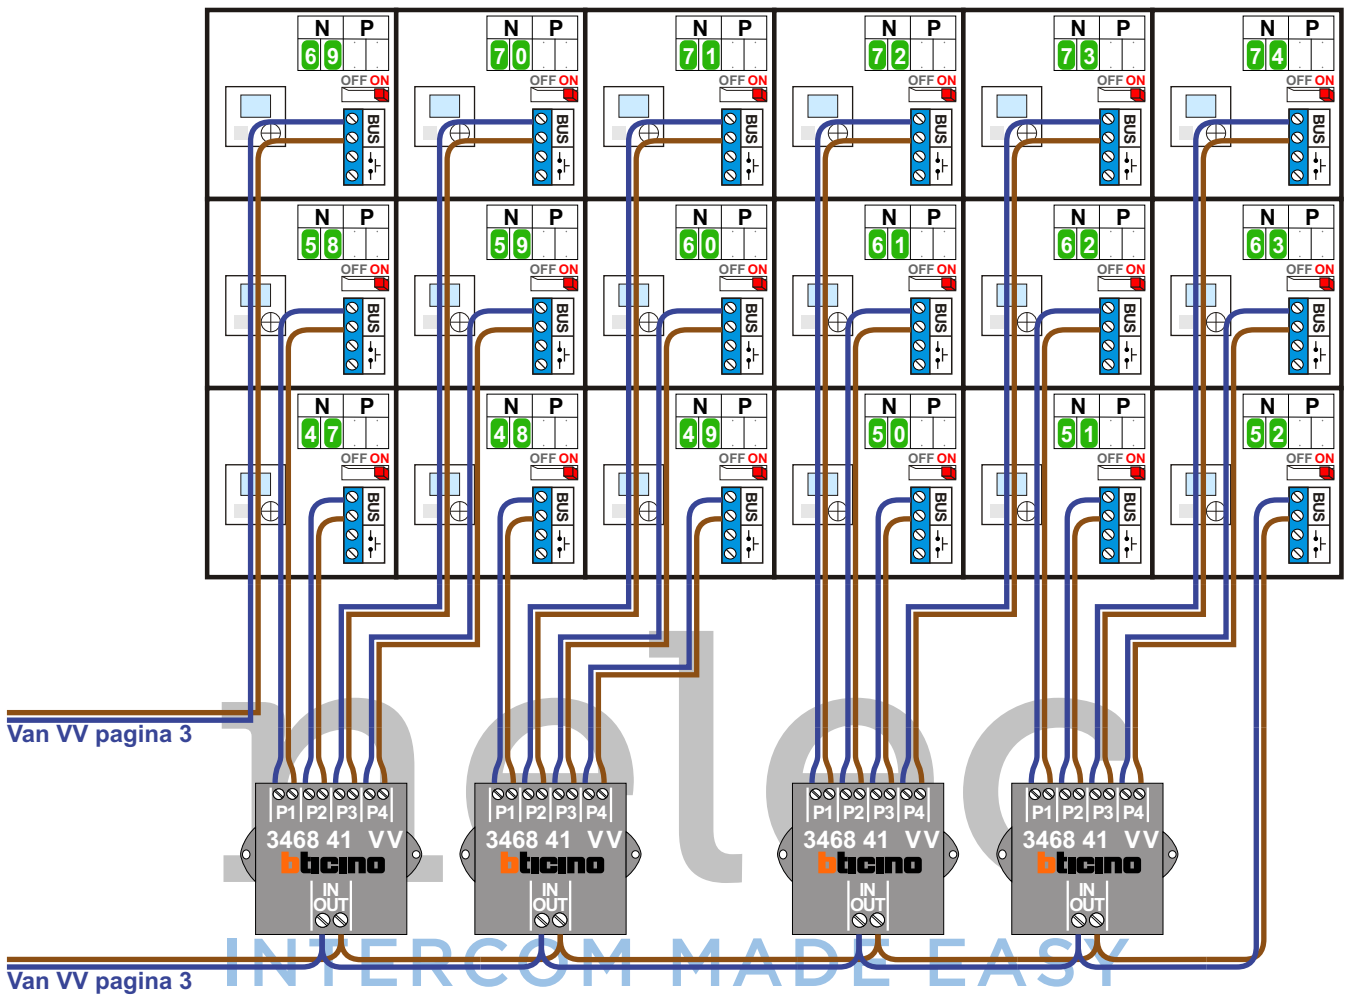

nokjes connectoren wijzen naar elkaar

Max. 100 meter systeemkabel tot laatste videfoon

INTERCOM MADE EASY

nokjes connectoren wijzen naar elkaar

Max. 50 meter
Max. 50 meter

Naar SUI pagina 2
Naar VV pagina 5
Naar VV pagina 6

Huisnummers
142 A-162 A
142 B-162 B

nokjes connectoren
wijzen naar elkaar

Max. 50 meter

Max. 100 meter systeem-
kabel tot laatste videofoon

Van KNOOP 1 pagina 1

Naar VV pagina 3

BLOK 5

VideoVerdeler

De aders moeten echt OP de klemmen doorgelust worden!

BLOK 4

VideoVerdeler

De aders moeten echt OP de klemmen doorgelust worden!

BLOK 3

VideoVerdeler

De aders moeten echt OP de klemmen doorgelust worden!

Van KNOOP 1 pagina 1

BLOK 2

VideoVerdeler

De aders moeten echt OP de klemmen doorgelust worden!

Van KNOOP 1 pagina 1

N-waarde	Huisnummer	Blok		N-waarde	Huisnummer	Blok
1	14	2		38	172 B	3
2	15	2		39	174 B	3
3	16	2		40	176 B	3
4	17	2		41	178 B	3
5	18	2		42	142	5
6	19	2		43	144	5
7	20	2		44	146	5
8	21	2		45	148	5
9	22	2		46	150	5
10	23	2		47	152	4
11	24	2		48	154	4
12	25	2		49	156	4
13	26	2		50	158	4
14	27	2		51	160	4
15	28	2		52	162	4
16	29	2		53	142 A	5
17	30	2		54	144 A	5
18	164	3		55	146 A	5
19	166	3		56	148 A	5
20	168	3		57	150 A	5
21	170	3		58	152 A	4
22	172	3		59	154 A	4
23	174	3		60	156 A	4
24	176	3		61	158 A	4
25	178	3		62	160 A	4
26	164 A	3		63	162 A	4
27	166 A	3		64	142 B	5
28	168 A	3		65	144 B	5
29	170 A	3		66	146 B	5
30	172 A	3		67	148 B	5
31	174 A	3		68	150 B	5
32	176 A	3		69	152 B	4
33	178 A	3		70	154 B	4
34	164 B	3		71	156 B	4
35	166 B	3		72	158 B	4
36	168 B	3		73	160 B	4
37	170 B	3		74	162 B	4