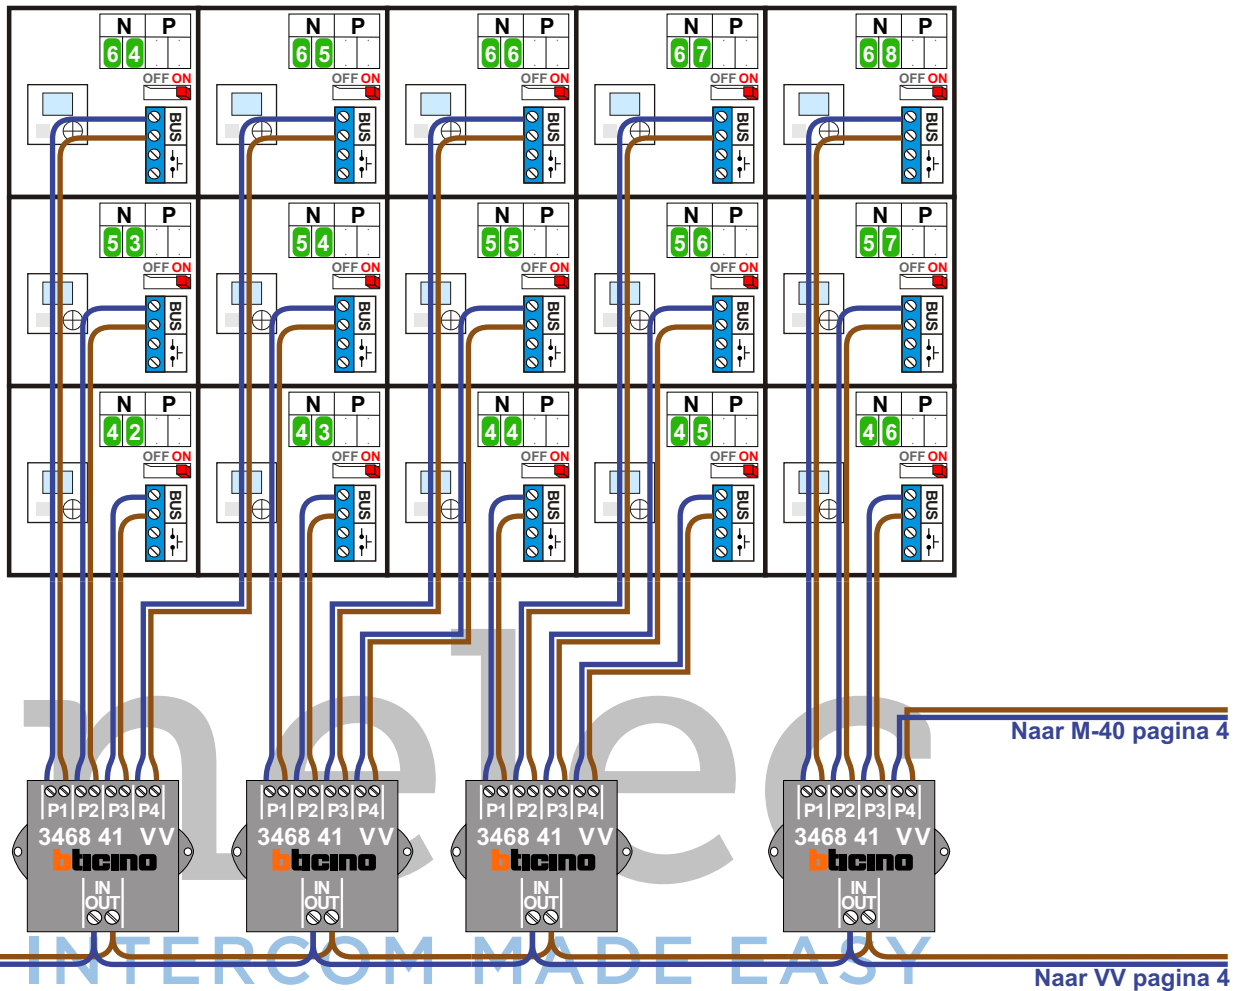

nokjes connectoren wijzen naar elkaar

Max. 100 meter systeemkabel tot laatste videfoon

INTERCOM MADE EASY

nokjes connectoren wijzen naar elkaar

Max. 50 meter
Max. 50 meter

Naar SUI pagina 2
Naar VV pagina 5
Naar VV pagina 6

Huisnummers
142 A-162 A
142 B-162 B

nokjes connectoren
wijzen naar elkaar

Max. 50 meter

Max. 100 meter systeem-
kabel tot laatste videofoon

Van KNOOP 1 pagina 1

Naar VV pagina 3

BLOK 5

VideoVerdeler

De aders moeten echt OP de klemmen doorgelust worden!

BLOK 4

VideoVerdeler

De aders moeten echt OP de klemmen doorgelust worden!

BLOK 3

VideoVerdeler

De aders moeten echt OP de klemmen doorgelust worden!

Van KNOOP 1 pagina 1

BLOK 2

VideoVerdeler

De aders moeten echt OP de klemmen doorgelust worden!

Van KNOOP 1 pagina 1

N-waarde	Huisnummer	Blok		N-waarde	Huisnummer	Blok
1	14	2		38	172 B	3
2	15	2		39	174 B	3
3	16	2		40	176 B	3
4	17	2		41	178 B	3
5	18	2		42	142	5
6	19	2		43	144	5
7	20	2		44	146	5
8	21	2		45	148	5
9	22	2		46	150	5
10	23	2		47	152	4
11	24	2		48	154	4
12	25	2		49	156	4
13	26	2		50	158	4
14	27	2		51	160	4
15	28	2		52	162	4
16	29	2		53	142 A	5
17	30	2		54	144 A	5
18	164	3		55	146 A	5
19	166	3		56	148 A	5
20	168	3		57	150 A	5
21	170	3		58	152 A	4
22	172	3		59	154 A	4
23	174	3		60	156 A	4
24	176	3		61	158 A	4
25	178	3		62	160 A	4
26	164 A	3		63	162 A	4
27	166 A	3		64	142 B	5
28	168 A	3		65	144 B	5
29	170 A	3		66	146 B	5
30	172 A	3		67	148 B	5
31	174 A	3		68	150 B	5
32	176 A	3		69	152 B	4
33	178 A	3		70	154 B	4
34	164 B	3		71	156 B	4
35	166 B	3		72	158 B	4
36	168 B	3		73	160 B	4
37	170 B	3		74	162 B	4