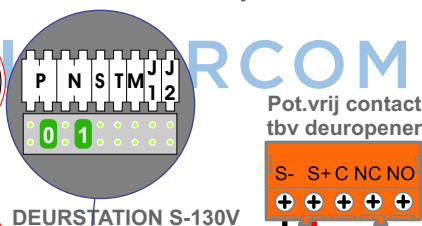

 = systeemkabel
Bij andere getwiste kabel 66% afstand!
Bij ongetwiste kabel max. 50 meter buitenpost naar videfoon.
UTP op aanvraag.

Hoofdentree
Alle huisnummers

Parkeergarage
Huisnummers
14-30
164-178
164 A-178 A
164 B-178 B

nokjes connectoren wijzen naar elkaar

Max. 100 meter systeemkabel tot laatste videfoon

INTERCOM MADE EASY

nokjes connectoren wijzen naar elkaar

Max. 50 meter
Max. 50 meter

Naar SUI pagina 2
Naar VV pagina 5
Naar VV pagina 6

Huisnummers
142 A-162 A
142 B-162 B

nokjes connectoren
wijzen naar elkaar

Max. 50 meter

Max. 100 meter systeem-
kabel tot laatste videofoon

Van KNOOP 1 pagina 1

Naar VV pagina 3

BLOK 5

VideoVerdeler