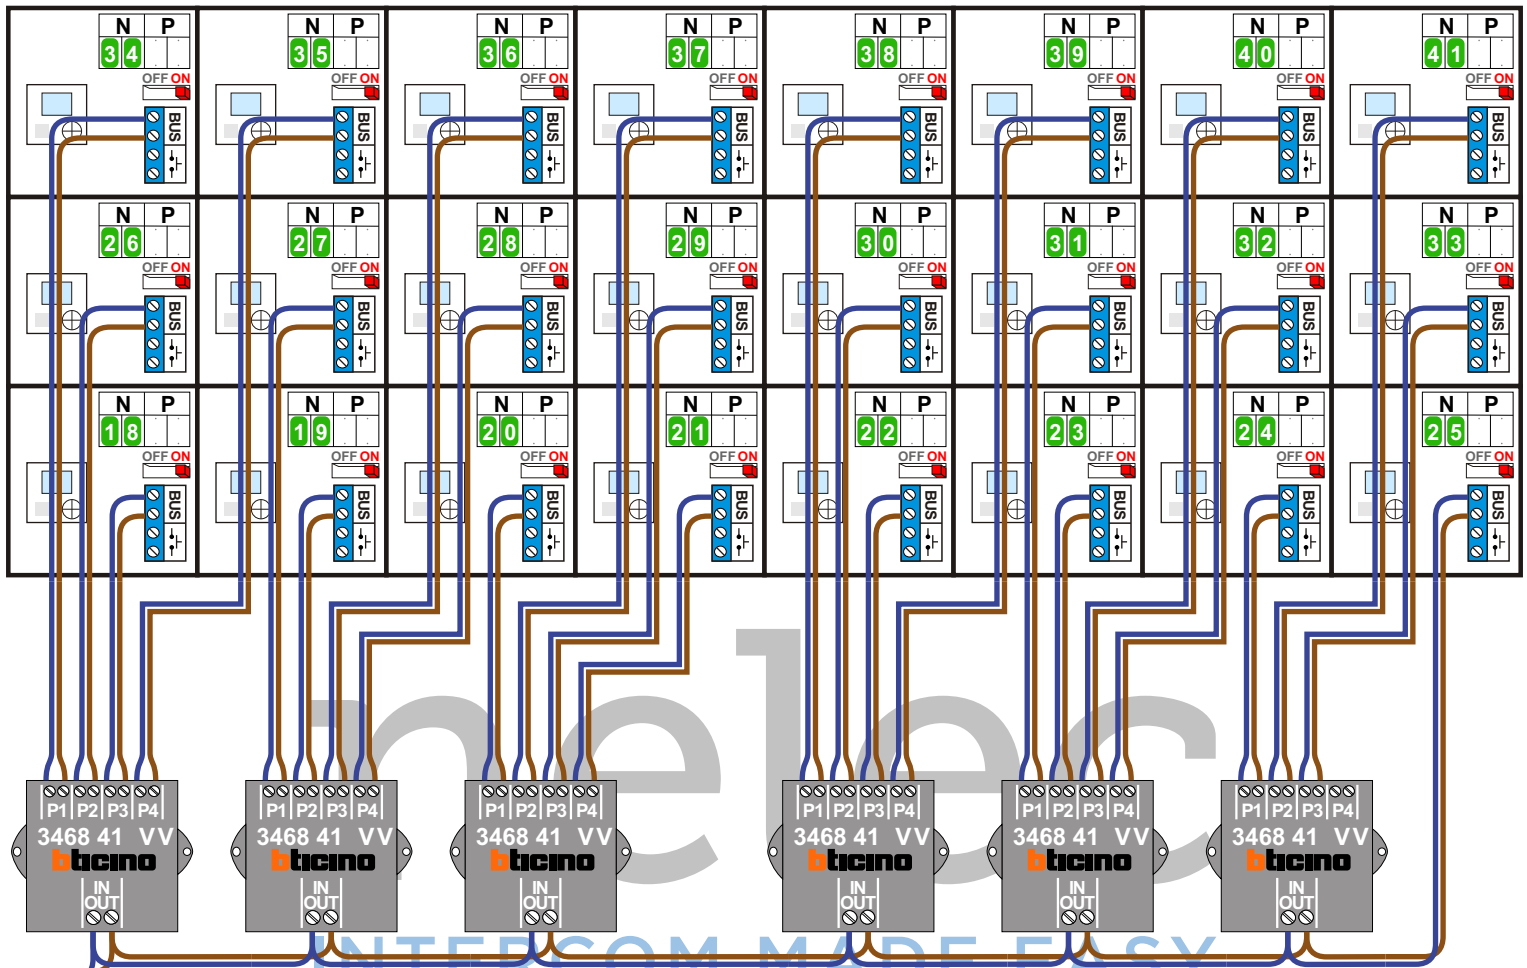

Huisnummers
142 A-162 A
142 B-162 B

nokjes connectoren
wijzen naar elkaar

Max. 50 meter

Max. 100 meter systeem-
kabel tot laatste videofoon

Van KNOOP 1 pagina 1

Naar VV pagina 3

BLOK 5

VideoVerdeler

De aders moeten echt OP de klemmen doorgelust worden!

BLOK 4

VideoVerdeler

De aders moeten echt OP de klemmen doorgelust worden!

BLOK 3

VideoVerdeler

De aders moeten echt OP de klemmen doorgelust worden!

Van KNOOP 1 pagina 1

BLOK 2

VideoVerdeler

De aders moeten echt OP de klemmen doorgelust worden!

Van KNOOP 1 pagina 1

N-waarde	Huisnummer	Blok		N-waarde	Huisnummer	Blok
1	14	2		38	172 B	3
2	15	2		39	174 B	3
3	16	2		40	176 B	3
4	17	2		41	178 B	3
5	18	2		42	142	5
6	19	2		43	144	5
7	20	2		44	146	5
8	21	2		45	148	5
9	22	2		46	150	5
10	23	2		47	152	4
11	24	2		48	154	4
12	25	2		49	156	4
13	26	2		50	158	4
14	27	2		51	160	4
15	28	2		52	162	4
16	29	2		53	142 A	5
17	30	2		54	144 A	5
18	164	3		55	146 A	5
19	166	3		56	148 A	5
20	168	3		57	150 A	5
21	170	3		58	152 A	4
22	172	3		59	154 A	4
23	174	3		60	156 A	4
24	176	3		61	158 A	4
25	178	3		62	160 A	4
26	164 A	3		63	162 A	4
27	166 A	3		64	142 B	5
28	168 A	3		65	144 B	5
29	170 A	3		66	146 B	5
30	172 A	3		67	148 B	5
31	174 A	3		68	150 B	5
32	176 A	3		69	152 B	4
33	178 A	3		70	154 B	4
34	164 B	3		71	156 B	4
35	166 B	3		72	158 B	4
36	168 B	3		73	160 B	4
37	170 B	3		74	162 B	4