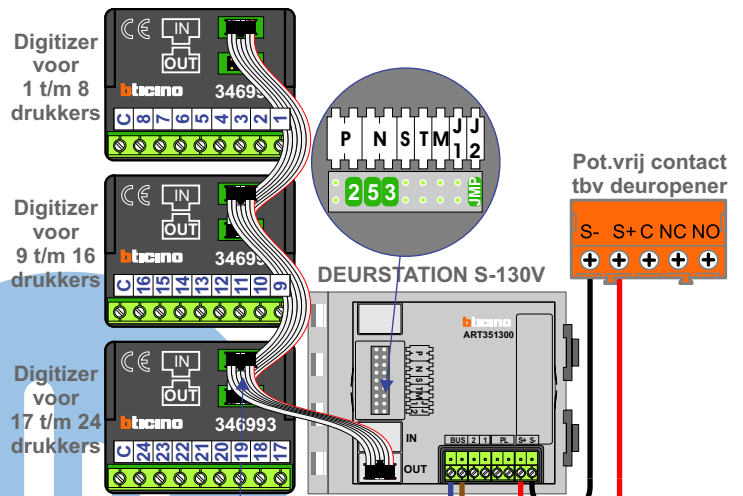

 = systeemkabel
Bij andere getwiste kabel 66% afstand!
Bij ongetwiste kabel max. 50 meter buitenpost naar videfoon.
UTP op aanvraag.

Hoofdentree
Alle huisnummers

Parkeergarage
Huisnummers
14-30
164-178
164 A-178 A
164 B-178 B

nokjes connectoren wijzen naar elkaar

Max. 100 meter systeemkabel tot laatste videfoon

INTERCOM MADE EASY

nokjes connectoren wijzen naar elkaar

Max. 50 meter
Max. 50 meter

Naar SUI pagina 2
Naar VV pagina 5
Naar VV pagina 6

Huisnummers
142 A-162 A
142 B-162 B

nokjes connectoren
wijzen naar elkaar

Max. 50 meter

Max. 100 meter systeem-
kabel tot laatste videofoon

Van KNOOP 1 pagina 1

Naar VV pagina 3

BLOK 5

VideoVerdeler

De aders moeten echt OP de klemmen doorgelust worden!

BLOK 4

VideoVerdeler

De aders moeten echt OP de klemmen doorgelust worden!

BLOK 3

VideoVerdeler

De aders moeten echt OP de klemmen doorgelust worden!

Van KNOOP 1 pagina 1