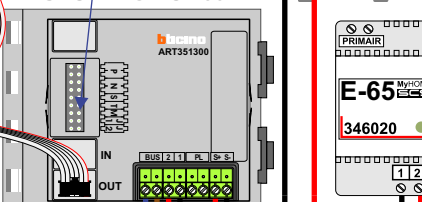

 = systeemkabel
Bij andere getwiste kabel 66% afstand!
Bij ongetwiste kabel max. 50 meter buitenpost naar videfoon.
UTP op aanvraag.

Hoofdentree
Alle huisnummers

Parkeergarage
Huisnummers
14-30
164-178
164 A-178 A
164 B-178 B

nokjes connectoren wijzen naar elkaar

Max. 100 meter systeemkabel tot laatste videfoon

INTERCOM MADE EASY

nokjes connectoren wijzen naar elkaar

Max. 50 meter
Max. 50 meter

Naar SUI pagina 2
Naar VV pagina 5
Naar VV pagina 6

Huisnummers
142 A-162 A
142 B-162 B

nokjes connectoren
wijzen naar elkaar

Max. 50 meter

Max. 100 meter systeem-
kabel tot laatste videofoon

Van KNOOP 1 pagina 1

Naar VV pagina 3

BLOK 5

VideoVerdeler