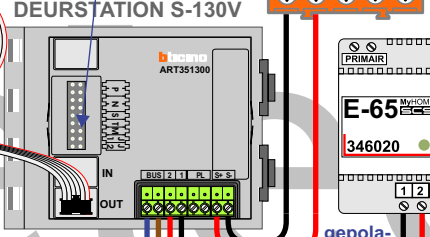

 = systeemkabel
Bij andere getwiste kabel 66% afstand!
Bij ongetwiste kabel max. 50 meter buitenpost naar videfoon.
UTP op aanvraag.

Hoofdentree
Alle huisnummers

Parkeergarage
Huisnummers
14-30
164-178
164 A-178 A
164 B-178 B

nokjes connectoren wijzen naar elkaar

Max. 100 meter systeemkabel tot laatste videfoon

INTERCOM MADE EASY

nokjes connectoren wijzen naar elkaar

Max. 50 meter
Max. 50 meter

Naar SUI pagina 2
Naar VV pagina 5
Naar VV pagina 6

Huisnummers
142 A-162 A
142 B-162 B

nokjes connectoren
wijzen naar elkaar

Max. 50 meter

Max. 100 meter systeem-
kabel tot laatste videofoon

Van KNOOP 1 pagina 1

Naar VV pagina 3

BLOK 5

VideoVerdeler

De aders moeten echt OP de klemmen doorgelust worden!

BLOK 4

VideoVerdeler

De aders moeten echt OP de klemmen doorgelust worden!

BLOK 3

VideoVerdeler

De aders moeten echt OP de klemmen doorgelust worden!

Van KNOOP 1 pagina 1