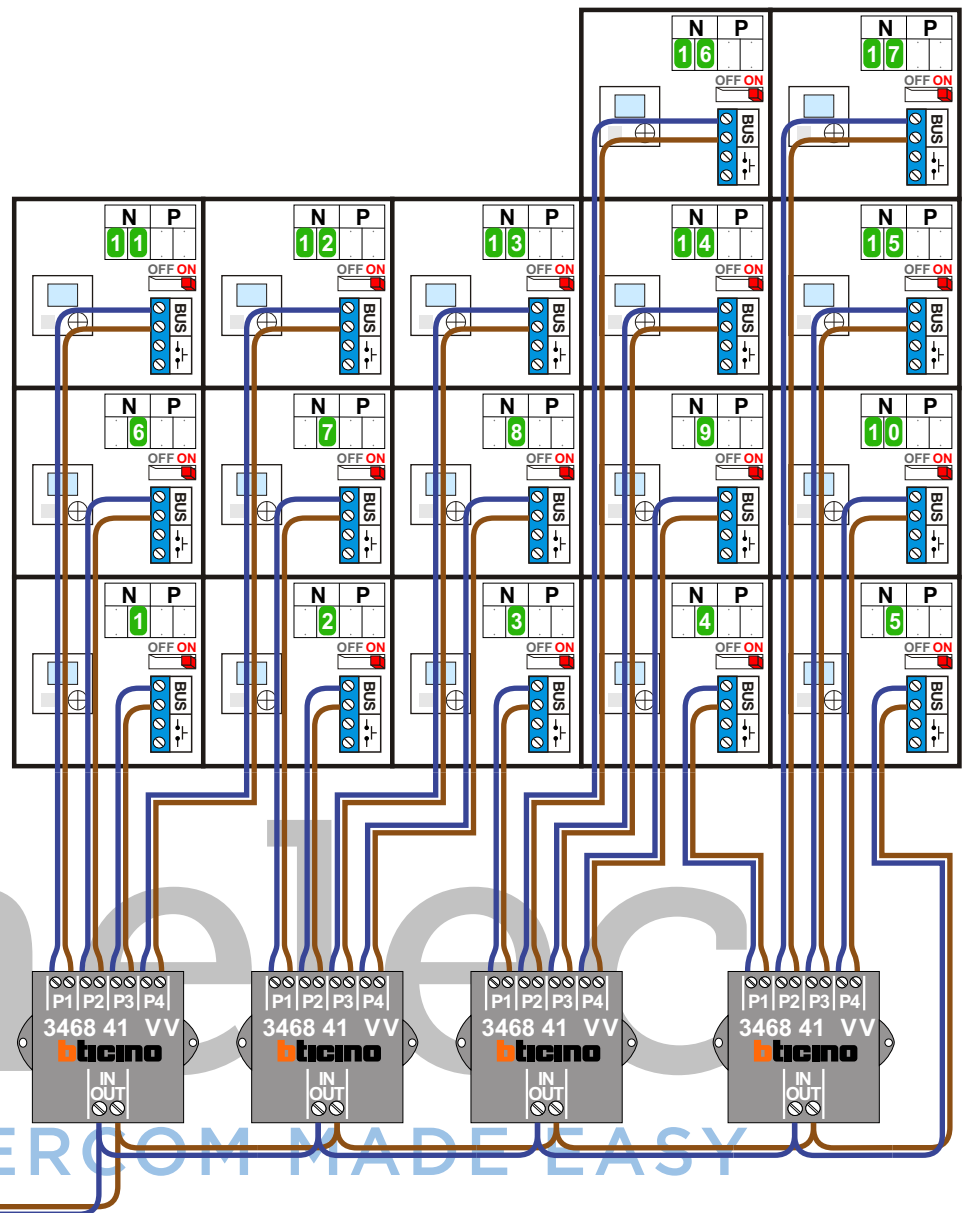

Huisnummers
142 A-162 A
142 B-162 B

nokjes connectoren
wijzen naar elkaar

Max. 50 meter

Max. 100 meter systeem-
kabel tot laatste videofoon

Van KNOOP 1 pagina 1

Naar VV pagina 3

BLOK 5

VideoVerdeler

De aders moeten echt OP de klemmen doorgelust worden!

BLOK 4

VideoVerdeler

De aders moeten echt OP de klemmen doorgelust worden!

BLOK 3

VideoVerdeler

De aders moeten echt OP de klemmen doorgelust worden!

Van KNOOP 1 pagina 1

BLOK 2

VideoVerdeler

De aders moeten echt OP de klemmen doorgelust worden!

Van KNOOP 1 pagina 1

N-waarde	Huisnummer	Blok		N-waarde	Huisnummer	Blok
1	14	2		38	172 B	3
2	15	2		39	174 B	3
3	16	2		40	176 B	3
4	17	2		41	178 B	3
5	18	2		42	142	5
6	19	2		43	144	5
7	20	2		44	146	5
8	21	2		45	148	5
9	22	2		46	150	5
10	23	2		47	152	4
11	24	2		48	154	4
12	25	2		49	156	4
13	26	2		50	158	4
14	27	2		51	160	4
15	28	2		52	162	4
16	29	2		53	142 A	5
17	30	2		54	144 A	5
18	164	3		55	146 A	5
19	166	3		56	148 A	5
20	168	3		57	150 A	5
21	170	3		58	152 A	4
22	172	3		59	154 A	4
23	174	3		60	156 A	4
24	176	3		61	158 A	4
25	178	3		62	160 A	4
26	164 A	3		63	162 A	4
27	166 A	3		64	142 B	5
28	168 A	3		65	144 B	5
29	170 A	3		66	146 B	5
30	172 A	3		67	148 B	5
31	174 A	3		68	150 B	5
32	176 A	3		69	152 B	4
33	178 A	3		70	154 B	4
34	164 B	3		71	156 B	4
35	166 B	3		72	158 B	4
36	168 B	3		73	160 B	4
37	170 B	3		74	162 B	4