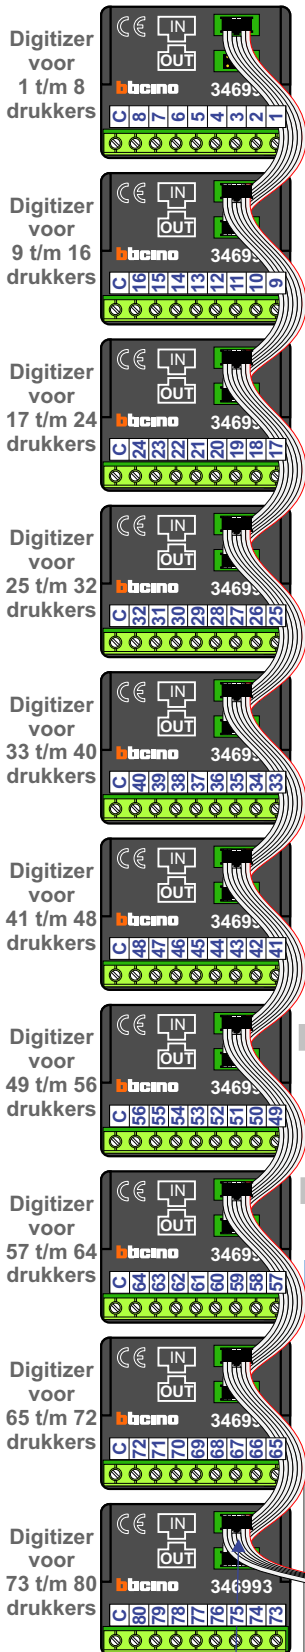

 = systeemkabel
Bij andere getwiste kabel 66% afstand!
Bij ongetwiste kabel max. 50 meter buitenpost naar videfoon.
UTP op aanvraag.

Hoofdentree
Alle huisnummers

Parkeergarage
Huisnummers
14-30
164-178
164 A-178 A
164 B-178 B

nokjes connectoren wijzen naar elkaar

Max. 100 meter systeemkabel tot laatste videfoon

INTERCOM MADE EASY

nokjes connectoren wijzen naar elkaar

Max. 50 meter
Max. 50 meter

Naar SUI pagina 2
Naar VV pagina 5
Naar VV pagina 6

Huisnummers
142 A-162 A
142 B-162 B

nokjes connectoren
wijzen naar elkaar

Max. 50 meter

Max. 100 meter systeem-
kabel tot laatste videofoon

Van KNOOP 1 pagina 1

Naar VV pagina 3

BLOK 5

VideoVerdeler

BLOK 2

VideoVerdeler

De aders moeten echt OP de klemmen doorgelust worden!

Van KNOOP 1 pagina 1

N-waarde	Huisnummer	Blok		N-waarde	Huisnummer	Blok
1	14	2		38	172 B	3
2	15	2		39	174 B	3
3	16	2		40	176 B	3
4	17	2		41	178 B	3
5	18	2		42	142	5
6	19	2		43	144	5
7	20	2		44	146	5
8	21	2		45	148	5
9	22	2		46	150	5
10	23	2		47	152	4
11	24	2		48	154	4
12	25	2		49	156	4
13	26	2		50	158	4
14	27	2		51	160	4
15	28	2		52	162	4
16	29	2		53	142 A	5
17	30	2		54	144 A	5
18	164	3		55	146 A	5
19	166	3		56	148 A	5
20	168	3		57	150 A	5
21	170	3		58	152 A	4
22	172	3		59	154 A	4
23	174	3		60	156 A	4
24	176	3		61	158 A	4
25	178	3		62	160 A	4
26	164 A	3		63	162 A	4
27	166 A	3		64	142 B	5
28	168 A	3		65	144 B	5
29	170 A	3		66	146 B	5
30	172 A	3		67	148 B	5
31	174 A	3		68	150 B	5
32	176 A	3		69	152 B	4
33	178 A	3		70	154 B	4
34	164 B	3		71	156 B	4
35	166 B	3		72	158 B	4
36	168 B	3		73	160 B	4
37	170 B	3		74	162 B	4