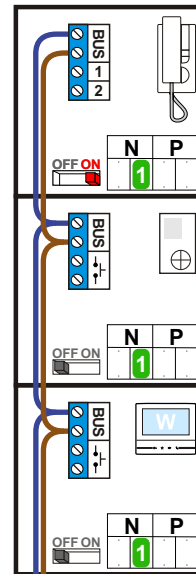

— = systeemkabel
 Bij kabel 2 x 1 mm²:
 180% afstand!
 Bij kabel 2 x 0,28 mm²:
 60% afstand!
 UTP op aanvraag.

Max. 100 meter systeemkabel tot laatste videofoon

nelec
INTERCOM MADE EASY

Max. 50 meter