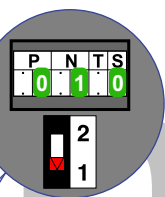

— = systeemkabel
 Bij kabel 2 x 1 mm²:
 180% afstand!
 Bij kabel 2 x 0,28 mm²:
 60% afstand!
 UTP op aanvraag.

Max. 100 meter systeemkabel tot laatste videofoon

nelec
INTERCOM MADE EASY

Max. 50 meter