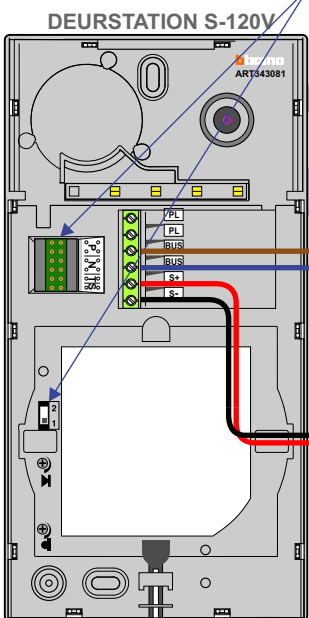

— = systeemkabel
 Bij kabel 2 x 1 mm²:
 180% afstand!
 Bij kabel 2 x 0,28 mm²:
 60% afstand!
 UTP op aanvraag.

Max. 100 meter systeemkabel tot laatste videofoon

nelec
INTERCOM MADE EASY

Max. 50 meter