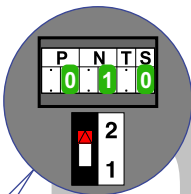

— = systeemkabel
 Bij andere getwiste
 kabel 66% afstand!
 Bij ongetwiste kabel
 max. 50 meter buiten-
 post naar videofoon.
 UTP op aanvraag.

12 Vdc opener

Max. 100 meter systeem-
 kabel tot laatste videofoon