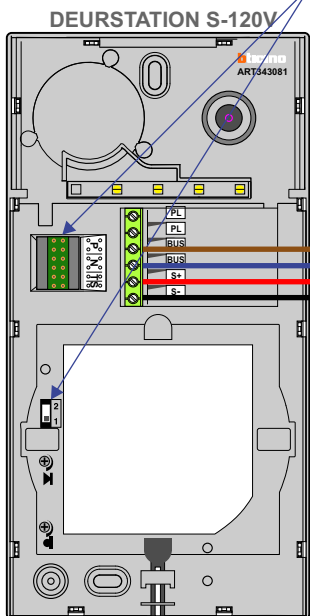

— = systeemkabel
 Bij andere getwiste
 kabel 66% afstand!
 Bij ongetwiste kabel
 max. 50 meter buiten-
 post naar videofoon.
 UTP op aanvraag.

12 Vdc opener

Max. 100 meter systeem-
 kabel tot laatste videofoon