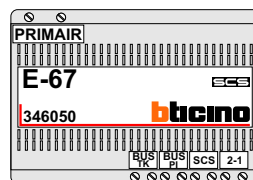

— = systeemkabel
 Bij andere getwiste
 kabel 66% afstand!
 Bij ongetwiste kabel
 max. 50 meter buiten-
 post naar videofoon.
 UTP op aanvraag.

12 Vdc opener

Max. 100 meter systeem-
 kabel tot laatste videofoon