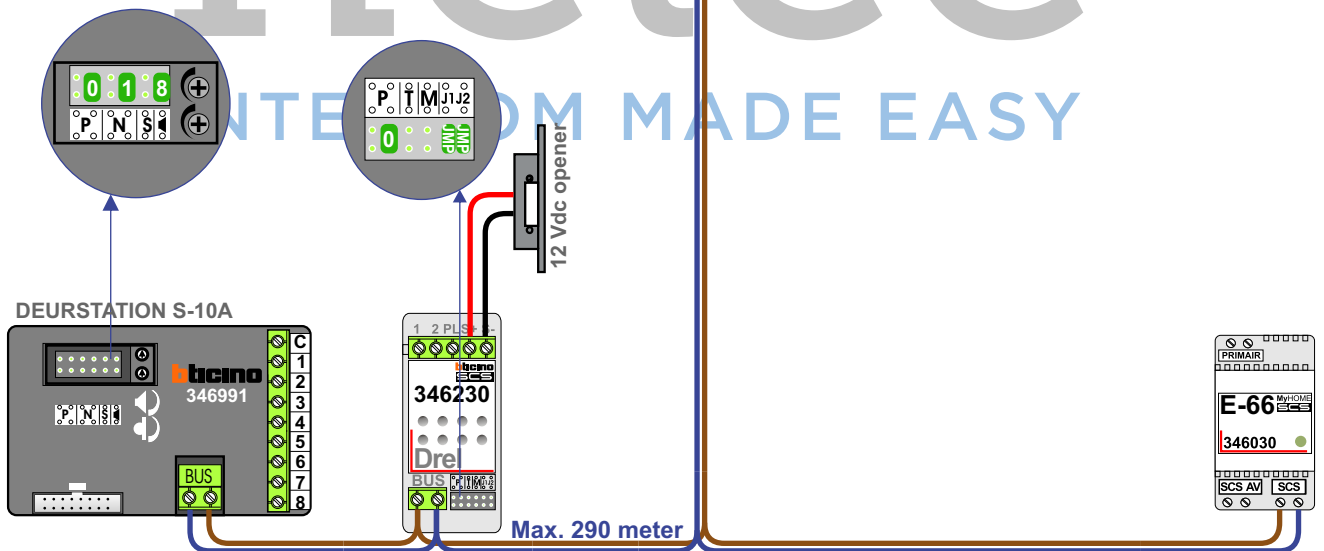

— = systeemkabel
 Bij kabel 2 x 1 mm²:
 180% afstand!
 Bij kabel 2 x 0,28 mm²:
 60% afstand!
 UTP op aanvraag.

Bij installaties zonder beeld maakt het niet uit *hoe* je de bus aansluit. De telefoons hoeven niet in serie en eindweerstand zijn niet nodig.

Max. 320 meter systeemkabel tot laatste deurtelefoon

nelec
INTERCOM MADE EASY

Max. 290 meter