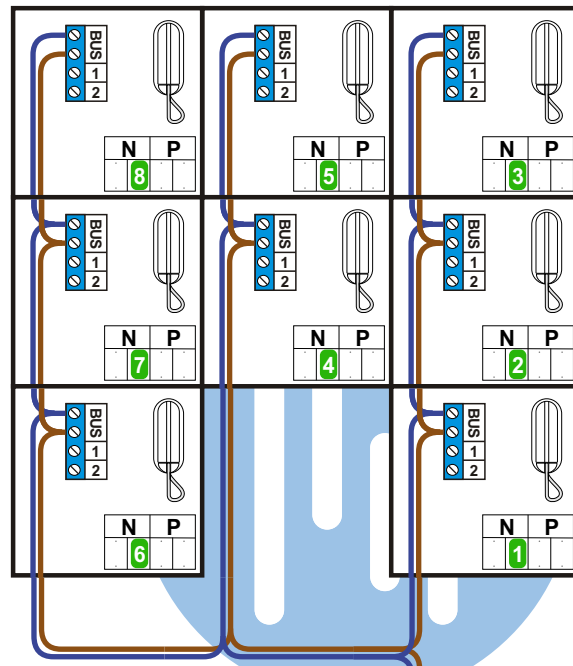

— = systeemkabel
 Bij kabel 2 x 1 mm²:
 180% afstand!
 Bij kabel 2 x 0,28 mm²:
 60% afstand!
 UTP op aanvraag.

Bij installaties zonder beeld maakt het niet uit *hoe* je de bus aansluit. De telefoons hoeven niet in serie en eindweerstand zijn niet nodig.

Max. 320 meter systeemkabel tot laatste deurtelefoon

nelec
INTERCOM MADE EASY

Max. 290 meter