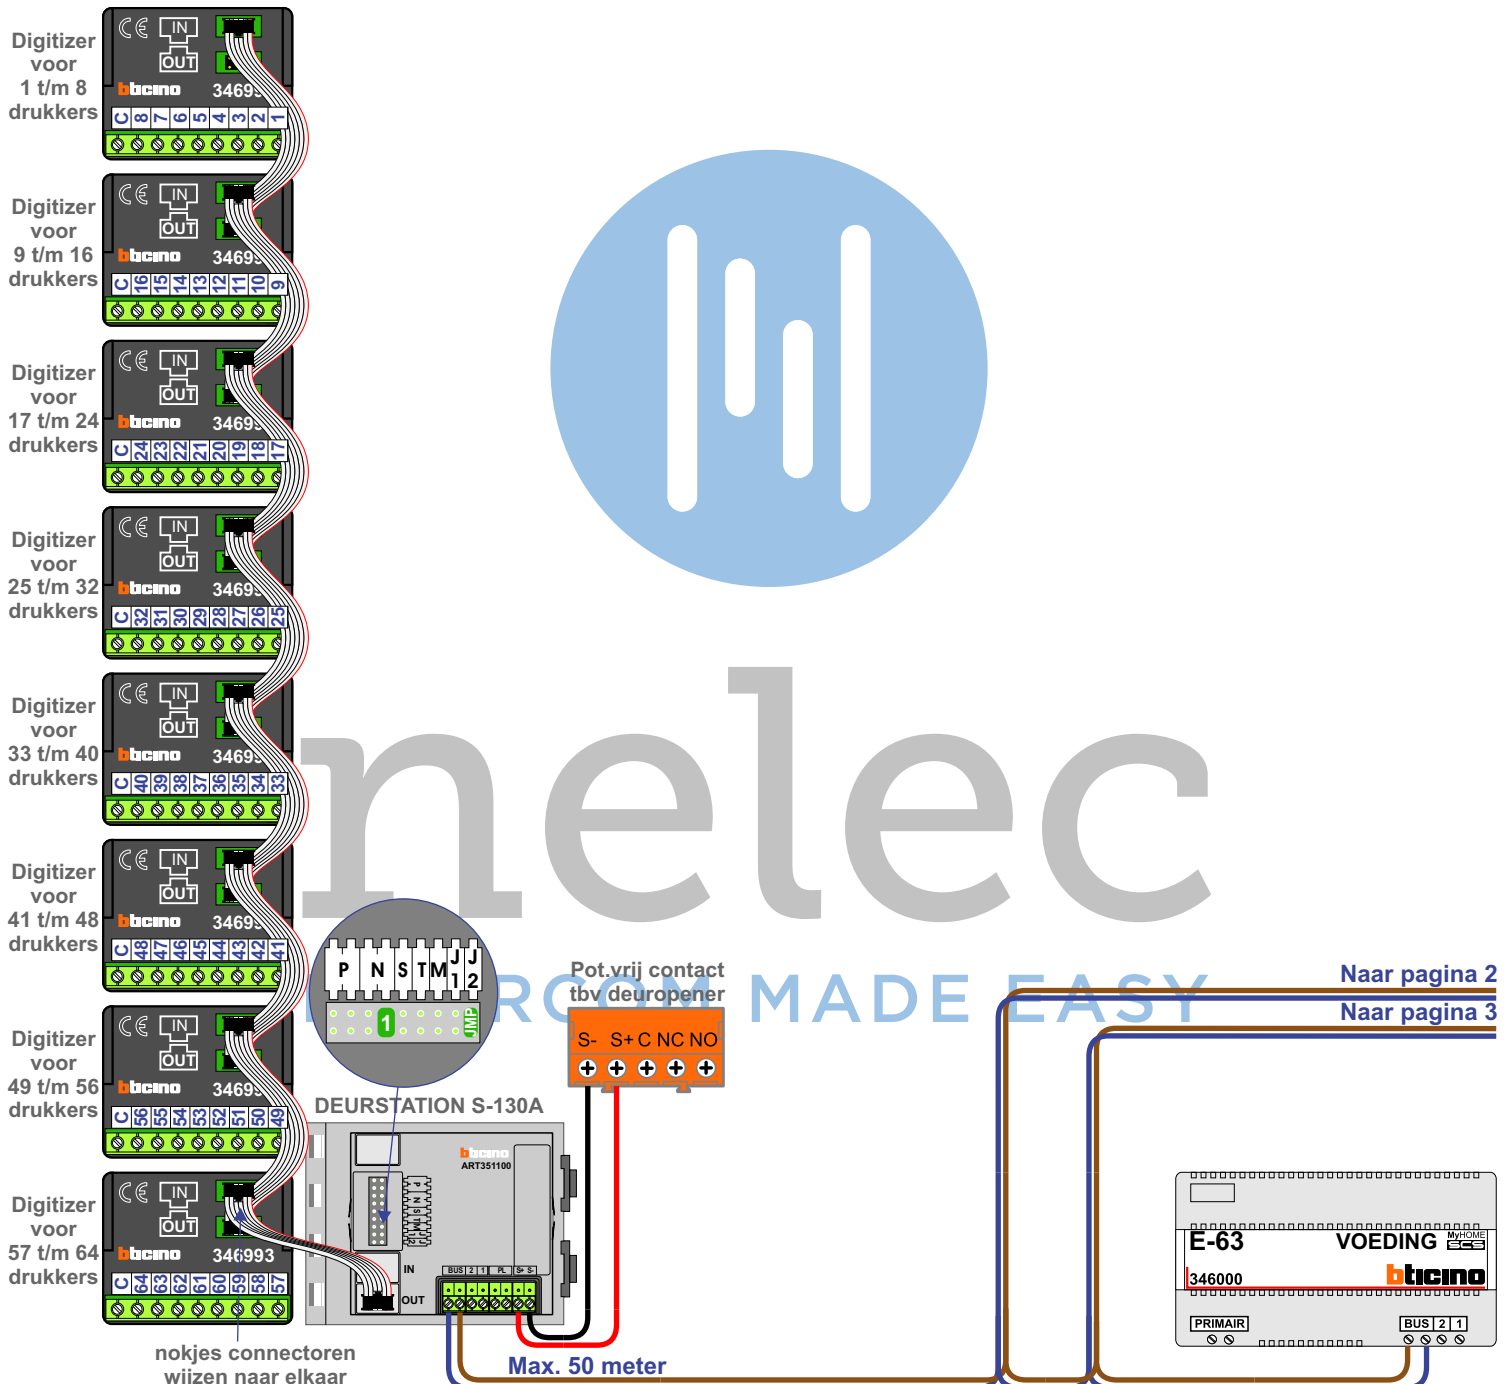

— = systeemkabel
 Bij andere getwiste kabel 66% afstand!
 Bij ongetwiste kabel max. 50 meter buitenpost naar videofoon.
 UTP op aanvraag.

Bij installaties zonder beeld maakt het niet uit hoe je de bus aansluit. De telefoons hoeven niet in serie en eindweerstand zijn niet nodig.

Van pagina 1

nelec
INTERCOM MADE EASY

Bij installaties zonder beeld maakt het niet uit hoe je de bus aansluit. De telefoons hoeven niet in serie en eindweerstand zijn niet nodig.

Van pagina 1

INTERCOM MADE EASY

 = systeemkabel
Bij andere getwiste kabel 66% afstand!
Bij ongetwiste kabel max. 50 meter buitenpost naar videofoon.
UTP op aanvraag.

nokjes connectoren wijzen naar elkaar

Bij installaties zonder beeld maakt het niet uit hoe je de bus aansluit. De telefoons hoeven niet in serie en eindweerstand zijn niet nodig.