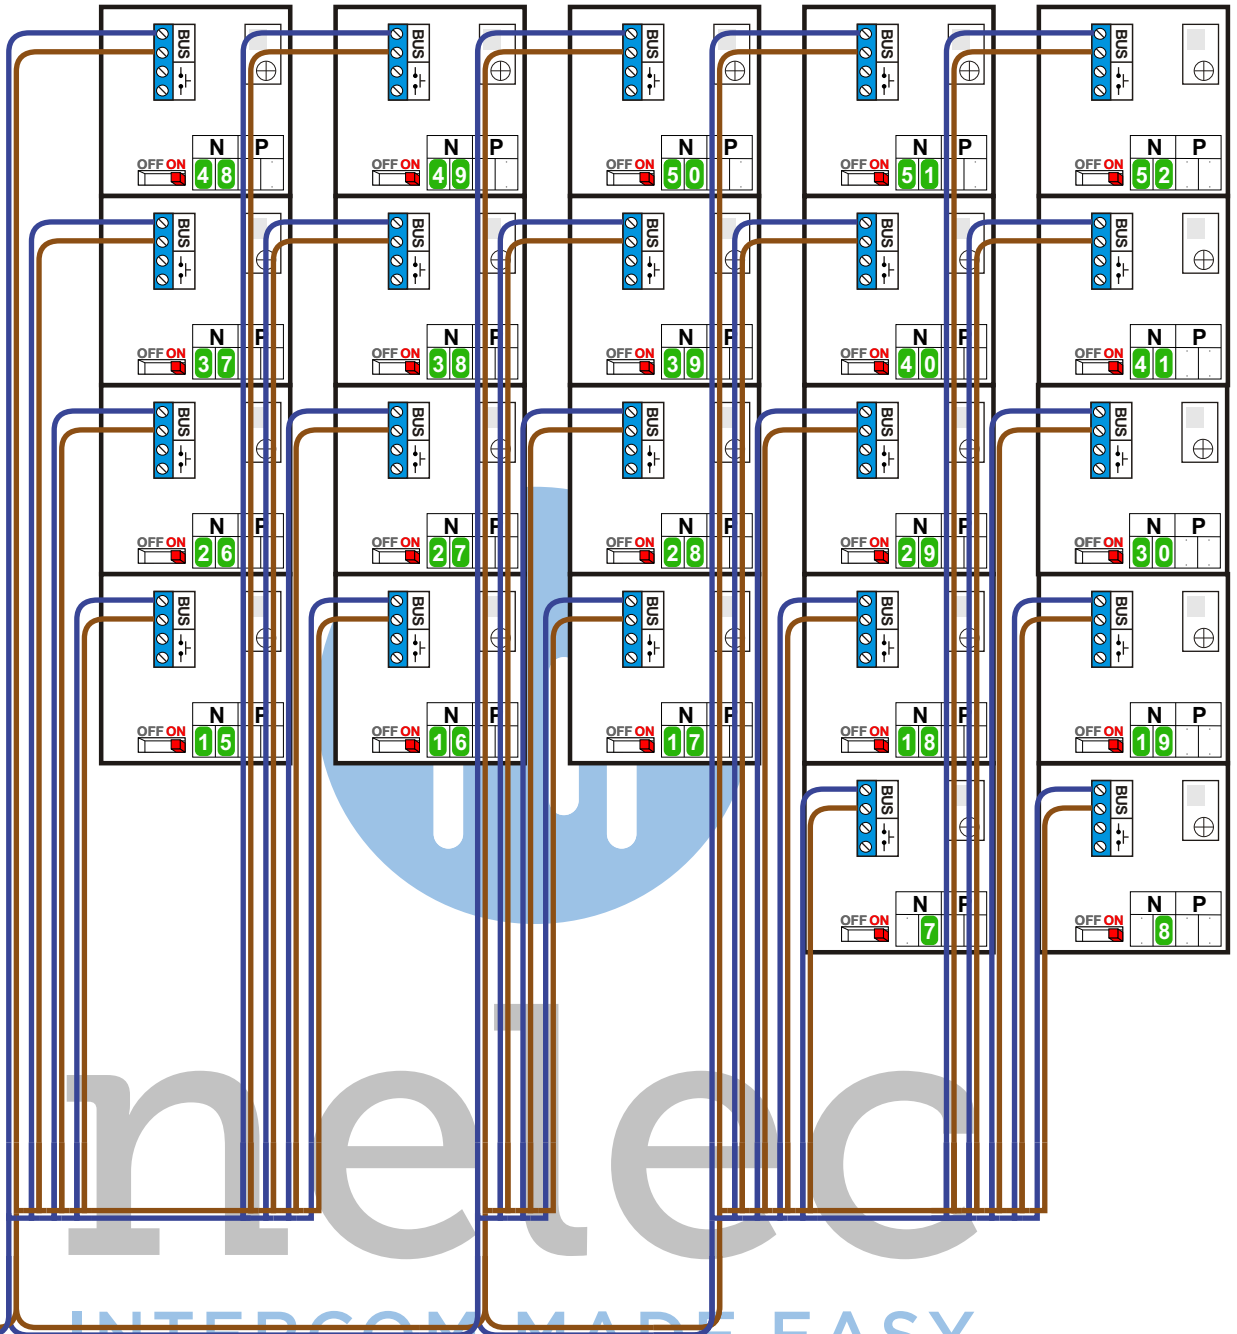

— = systeemkabel
 Bij andere getwiste kabel 66% afstand!
 Bij ongetwiste kabel max. 50 meter buitenpost naar videofoon.
 UTP op aanvraag.

Bij installaties zonder beeld maakt het niet uit hoe je de bus aansluit. De telefoons hoeven niet in serie en eindweerstand zijn niet nodig.

Van pagina 1

nelec
INTERCOM MADE EASY

Bij installaties zonder beeld maakt het niet uit hoe je de bus aansluit. De telefoons hoeven niet in serie en eindweerstand zijn niet nodig.

Van pagina 1

INTERCOM MADE EASY

 = systeemkabel
Bij andere getwiste kabel 66% afstand!
Bij ongetwiste kabel max. 50 meter buitenpost naar videofoon.
UTP op aanvraag.

nokjes connectoren wijzen naar elkaar

Bij installaties zonder beeld maakt het niet uit hoe je de bus aansluit. De telefoons hoeven niet in serie en eindweerstand zijn niet nodig.