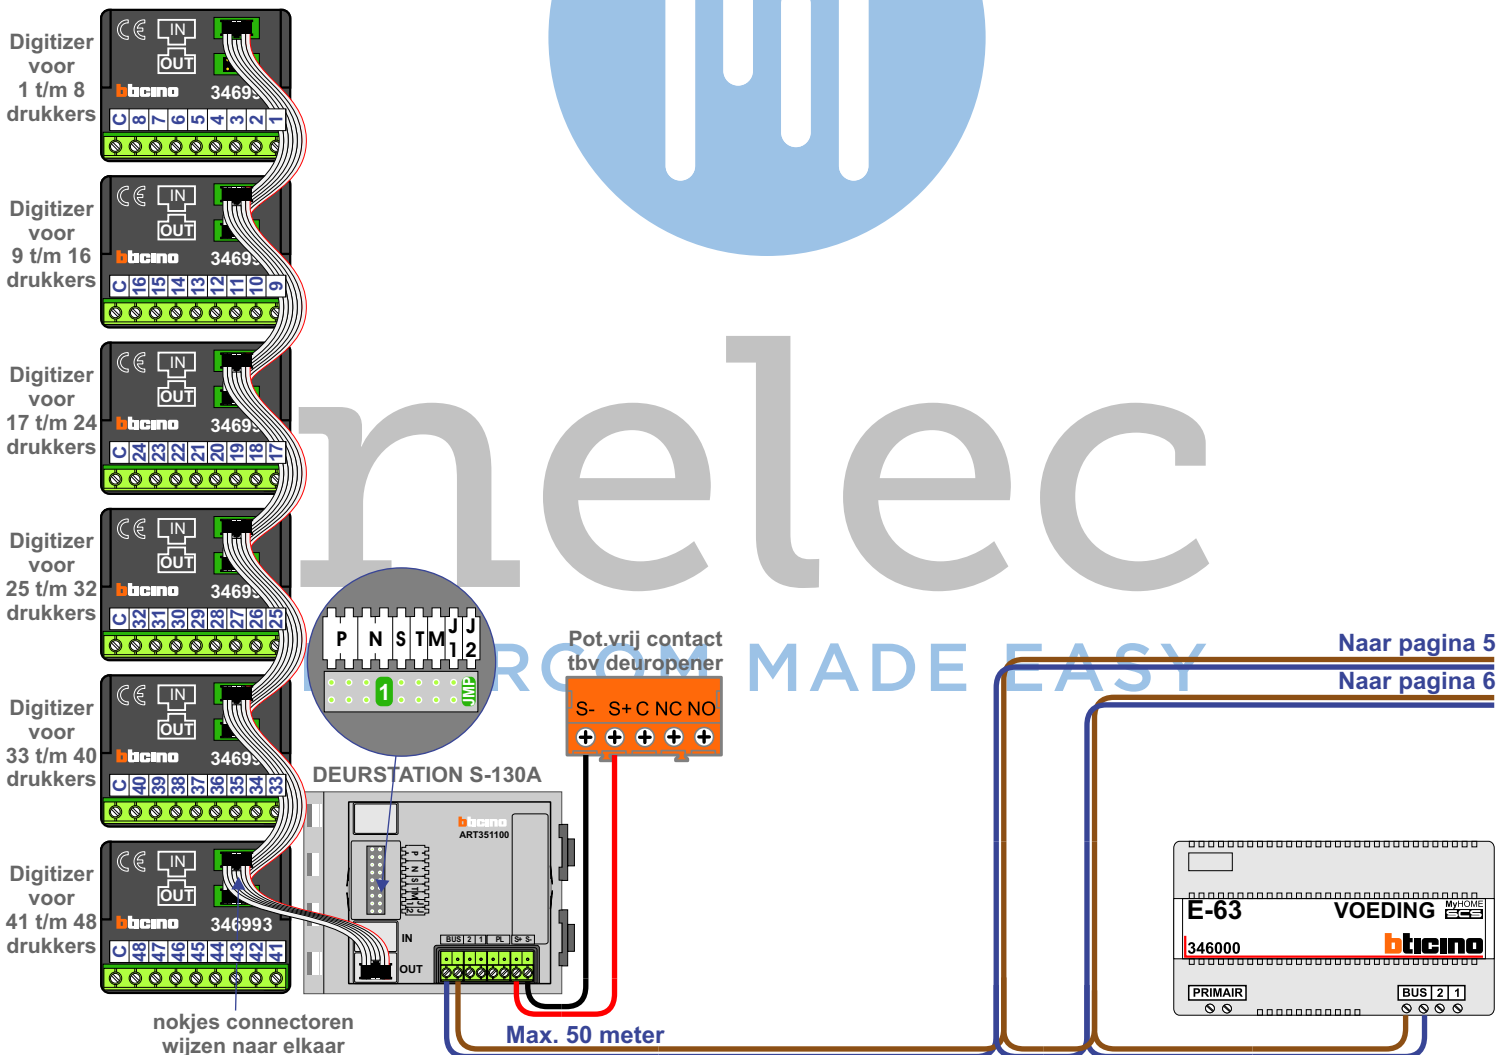

— = systeemkabel
 Bij andere getwiste kabel 66% afstand!
 Bij ongetwiste kabel max. 50 meter buitenpost naar videofoon.
 UTP op aanvraag.

Bij installaties zonder beeld maakt het niet uit hoe je de bus aansluit. De telefoons hoeven niet in serie en eindweerstand zijn niet nodig.

Van pagina 1

nelec
INTERCOM MADE EASY

Bij installaties zonder beeld maakt het niet uit hoe je de bus aansluit. De telefoons hoeven niet in serie en eindweerstand zijn niet nodig.

Van pagina 1

INTERCOM MADE EASY

 = systeemkabel
Bij andere getwiste kabel 66% afstand!
Bij ongetwiste kabel max. 50 meter buitenpost naar videofoon.
UTP op aanvraag.

nokjes connectoren wijzen naar elkaar

Bij installaties zonder beeld maakt het niet uit hoe je de bus aansluit. De telefoons hoeven niet in serie en eindweerstand zijn niet nodig.

Van pagina 4

INTERCOM MADE EASY

Bij installaties zonder beeld maakt het niet uit hoe je de bus aansluit. De telefoons hoeven niet in serie en eindweerstand zijn niet nodig.

Van pagina 4

nelec
INTERCOM MADE EASY