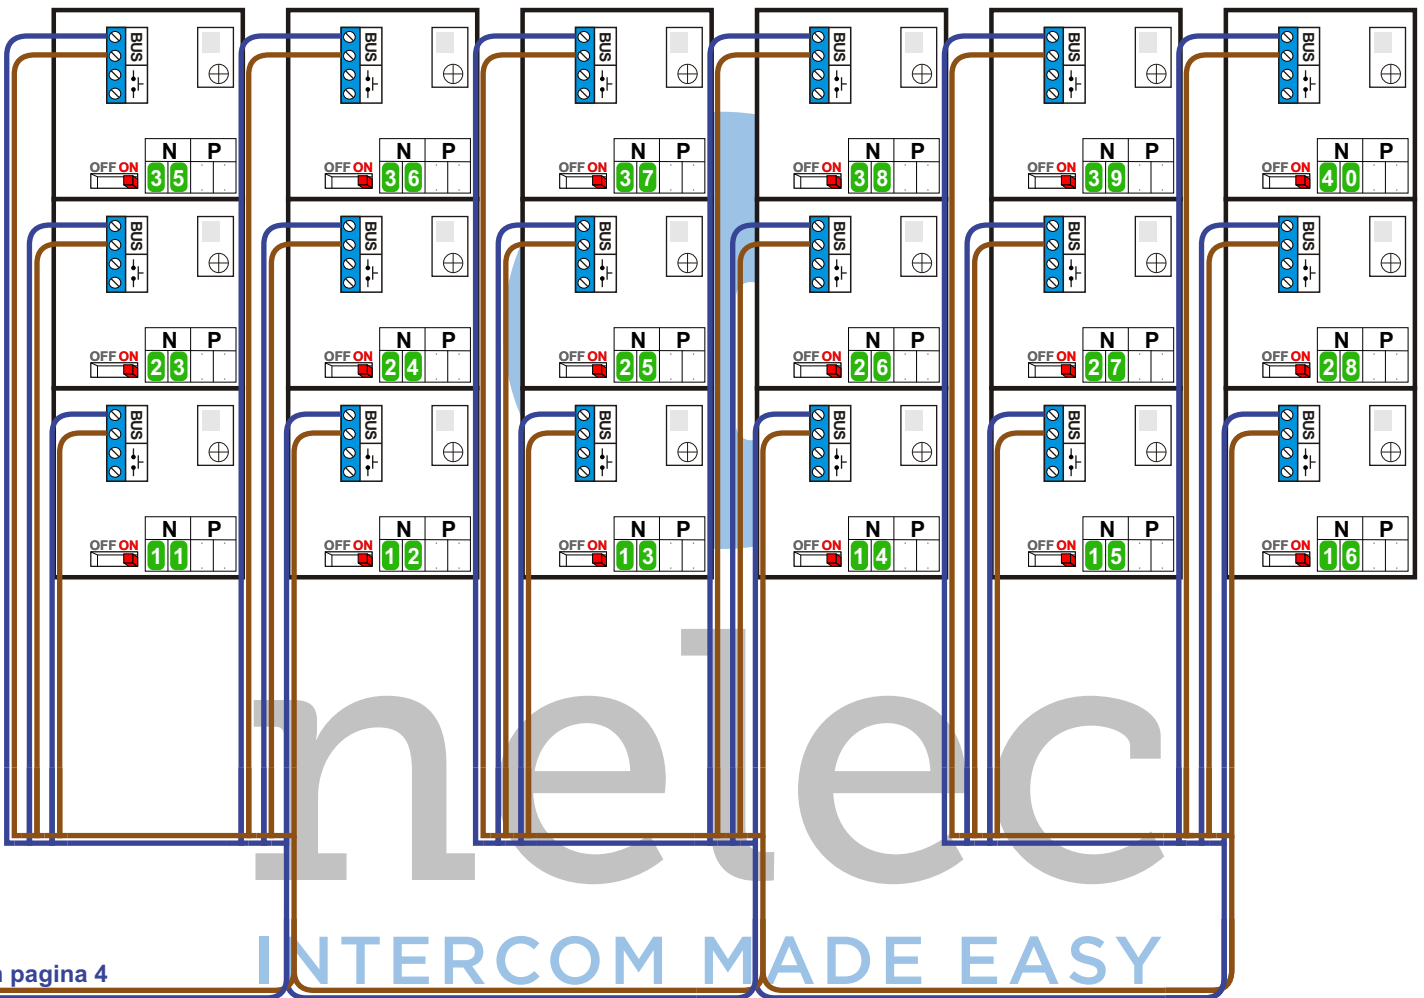

 = systeemkabel
Bij andere getwiste kabel 66% afstand!
Bij ongetwiste kabel max. 50 meter buitenpost naar videofoon.
UTP op aanvraag.

nokjes connectoren wijzen naar elkaar

Bij installaties zonder beeld maakt het niet uit hoe je de bus aansluit. De telefoons hoeven niet in serie en eindweerstand zijn niet nodig.

Van pagina 4

INTERCOM MADE EASY

Bij installaties zonder beeld maakt het niet uit hoe je de bus aansluit. De telefoons hoeven niet in serie en eindweerstand zijn niet nodig.

Van pagina 4

nelec
INTERCOM MADE EASY

N-waarde	Huisnummer	Switch ON		N-waarde	Huisnummer	Switch ON
1	311	X		1	323	X
2	313	X		2	325	X
3	315	X		3	327	X
4	317	X		4	329	X
5	319	X		5	423	X
6	321	X		6	425	X
7	407	X		7	427	X
8	409	X		8	429	X
9	411	X		9	431	X
10	413	X		10	433	X
11	415	X		11	435	X
12	417	X		12	437	X
13	419	X		13	439	X
14	421	X		14	441	X
15	501	X		15	443	X
16	503	X		16	445	X
17	505	X		17	523	X
18	507	X		18	525	X
19	509	X		19	527	X
20	511	X		20	529	X
21	513	X		21	531	X
22	515	X		22	533	X
23	517	X		23	535	X
24	519	X		24	537	X
25	521	X		25	539	X
26	601	X		26	541	X
27	603	X		27	543	X
28	605	X		28	545	X
29	607	X		29	623	X
30	609	X		30	625	X
31	611	X		31	627	X
32	613	X		32	629	X
33	615	X		33	631	X
34	617	X		34	633	X
35	619	X		35	635	X
36	621	X		36	637	X
37	701	X		37	639	X
38	703	X		38	641	X
39	705	X		39	643	X
40	707	X		40	645	X
41	709	X		41	725	X
42	711	X		42	729	X
43	713	X		43	825	X
44	715	X		44	829	X
45	717	X				
46	719	X				
47	721	X				
48	801	X				
49	803	X				
50	805	X				
51	807	X				
52	809	X				
53	811	X				
54	813	X				
55	815	X				
56	817	X				
57	819	X				
58	821	X				