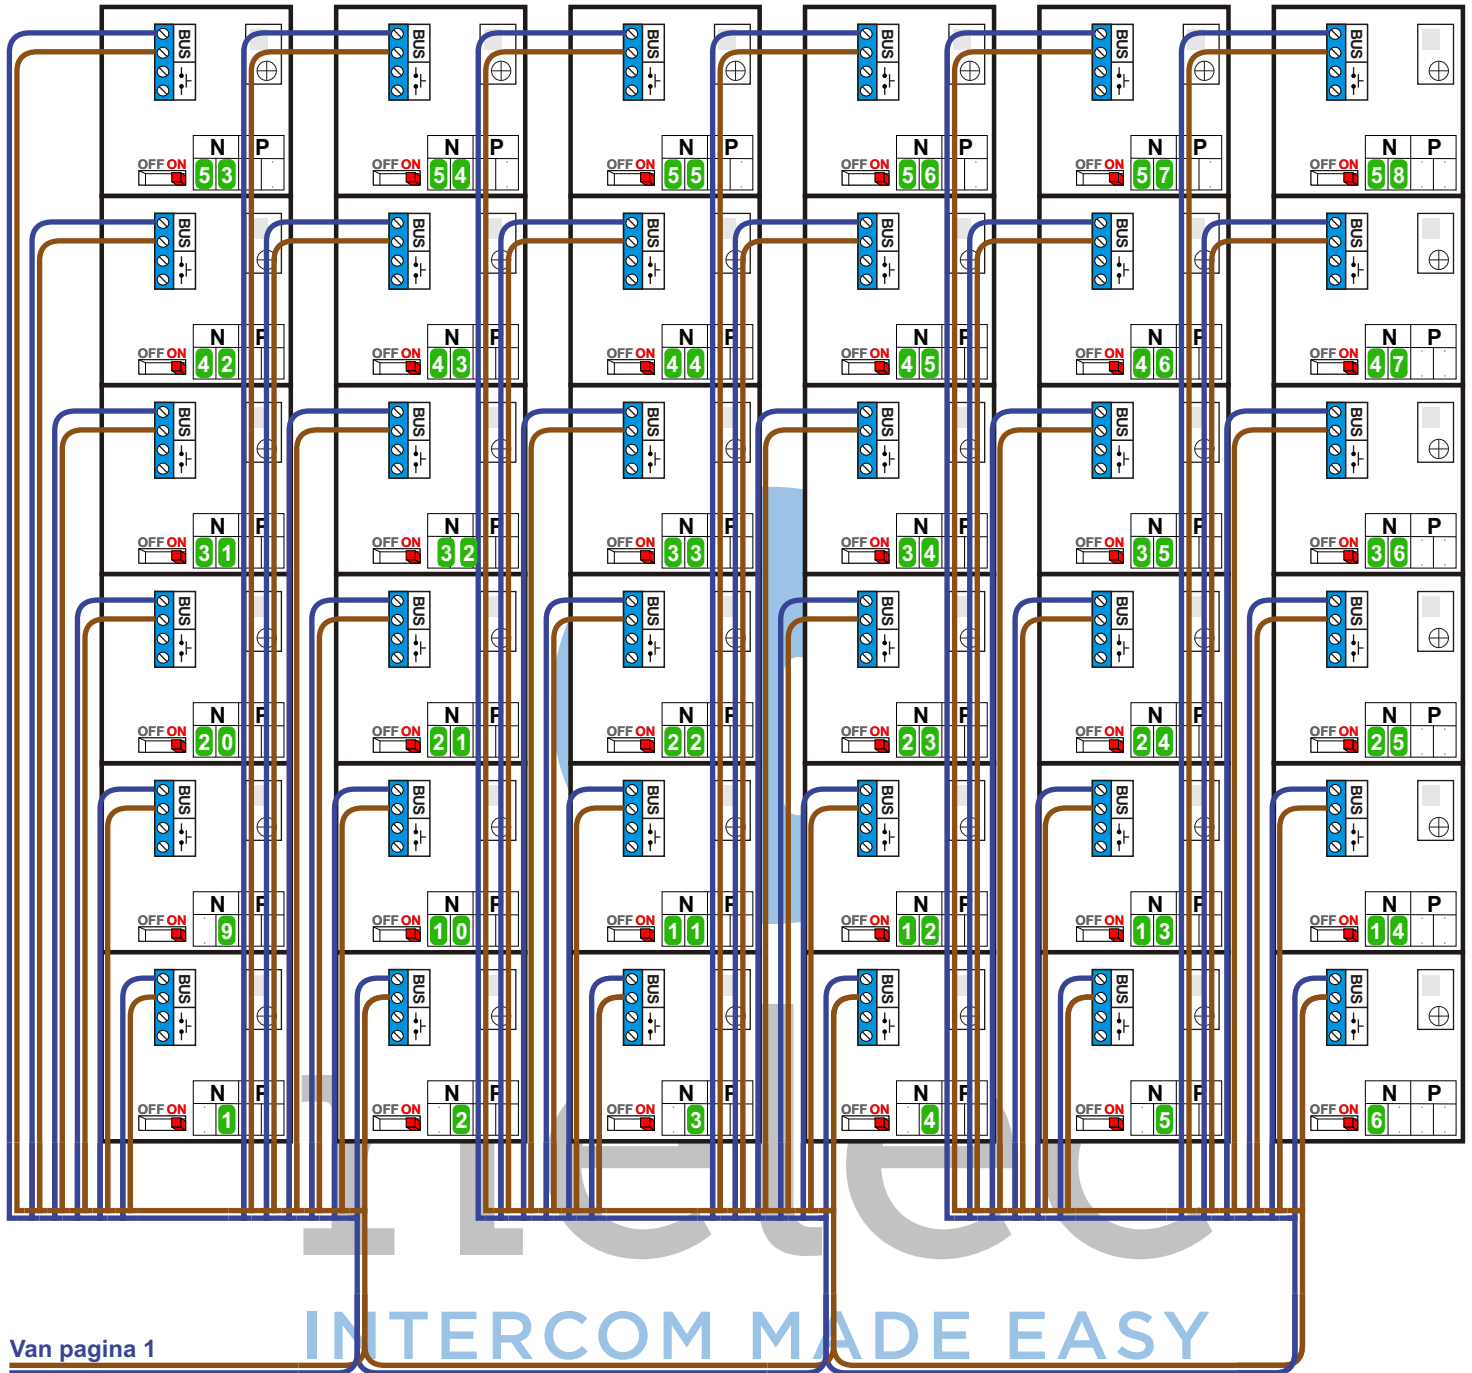

— = systeemkabel
 Bij andere getwiste kabel 66% afstand!
 Bij ongetwiste kabel max. 50 meter buitenpost naar videofoon.
 UTP op aanvraag.

Bij installaties zonder beeld maakt het niet uit hoe je de bus aansluit. De telefoons hoeven niet in serie en eindweerstand zijn niet nodig.

Van pagina 1

nelec
INTERCOM MADE EASY

Bij installaties zonder beeld maakt het niet uit hoe je de bus aansluit. De telefoons hoeven niet in serie en eindweerstand zijn niet nodig.

Van pagina 1

INTERCOM MADE EASY

 = systeemkabel
Bij andere getwiste kabel 66% afstand!
Bij ongetwiste kabel max. 50 meter buitenpost naar videofoon.
UTP op aanvraag.

nokjes connectoren wijzen naar elkaar

Bij installaties zonder beeld maakt het niet uit hoe je de bus aansluit. De telefoons hoeven niet in serie en eindweerstand zijn niet nodig.

N-waarde	Huisnummer	Switch ON		N-waarde	Huisnummer	Switch ON
1	311	X		1	323	X
2	313	X		2	325	X
3	315	X		3	327	X
4	317	X		4	329	X
5	319	X		5	423	X
6	321	X		6	425	X
7	407	X		7	427	X
8	409	X		8	429	X
9	411	X		9	431	X
10	413	X		10	433	X
11	415	X		11	435	X
12	417	X		12	437	X
13	419	X		13	439	X
14	421	X		14	441	X
15	501	X		15	443	X
16	503	X		16	445	X
17	505	X		17	523	X
18	507	X		18	525	X
19	509	X		19	527	X
20	511	X		20	529	X
21	513	X		21	531	X
22	515	X		22	533	X
23	517	X		23	535	X
24	519	X		24	537	X
25	521	X		25	539	X
26	601	X		26	541	X
27	603	X		27	543	X
28	605	X		28	545	X
29	607	X		29	623	X
30	609	X		30	625	X
31	611	X		31	627	X
32	613	X		32	629	X
33	615	X		33	631	X
34	617	X		34	633	X
35	619	X		35	635	X
36	621	X		36	637	X
37	701	X		37	639	X
38	703	X		38	641	X
39	705	X		39	643	X
40	707	X		40	645	X
41	709	X		41	725	X
42	711	X		42	729	X
43	713	X		43	825	X
44	715	X		44	829	X
45	717	X				
46	719	X				
47	721	X				
48	801	X				
49	803	X				
50	805	X				
51	807	X				
52	809	X				
53	811	X				
54	813	X				
55	815	X				
56	817	X				
57	819	X				
58	821	X				