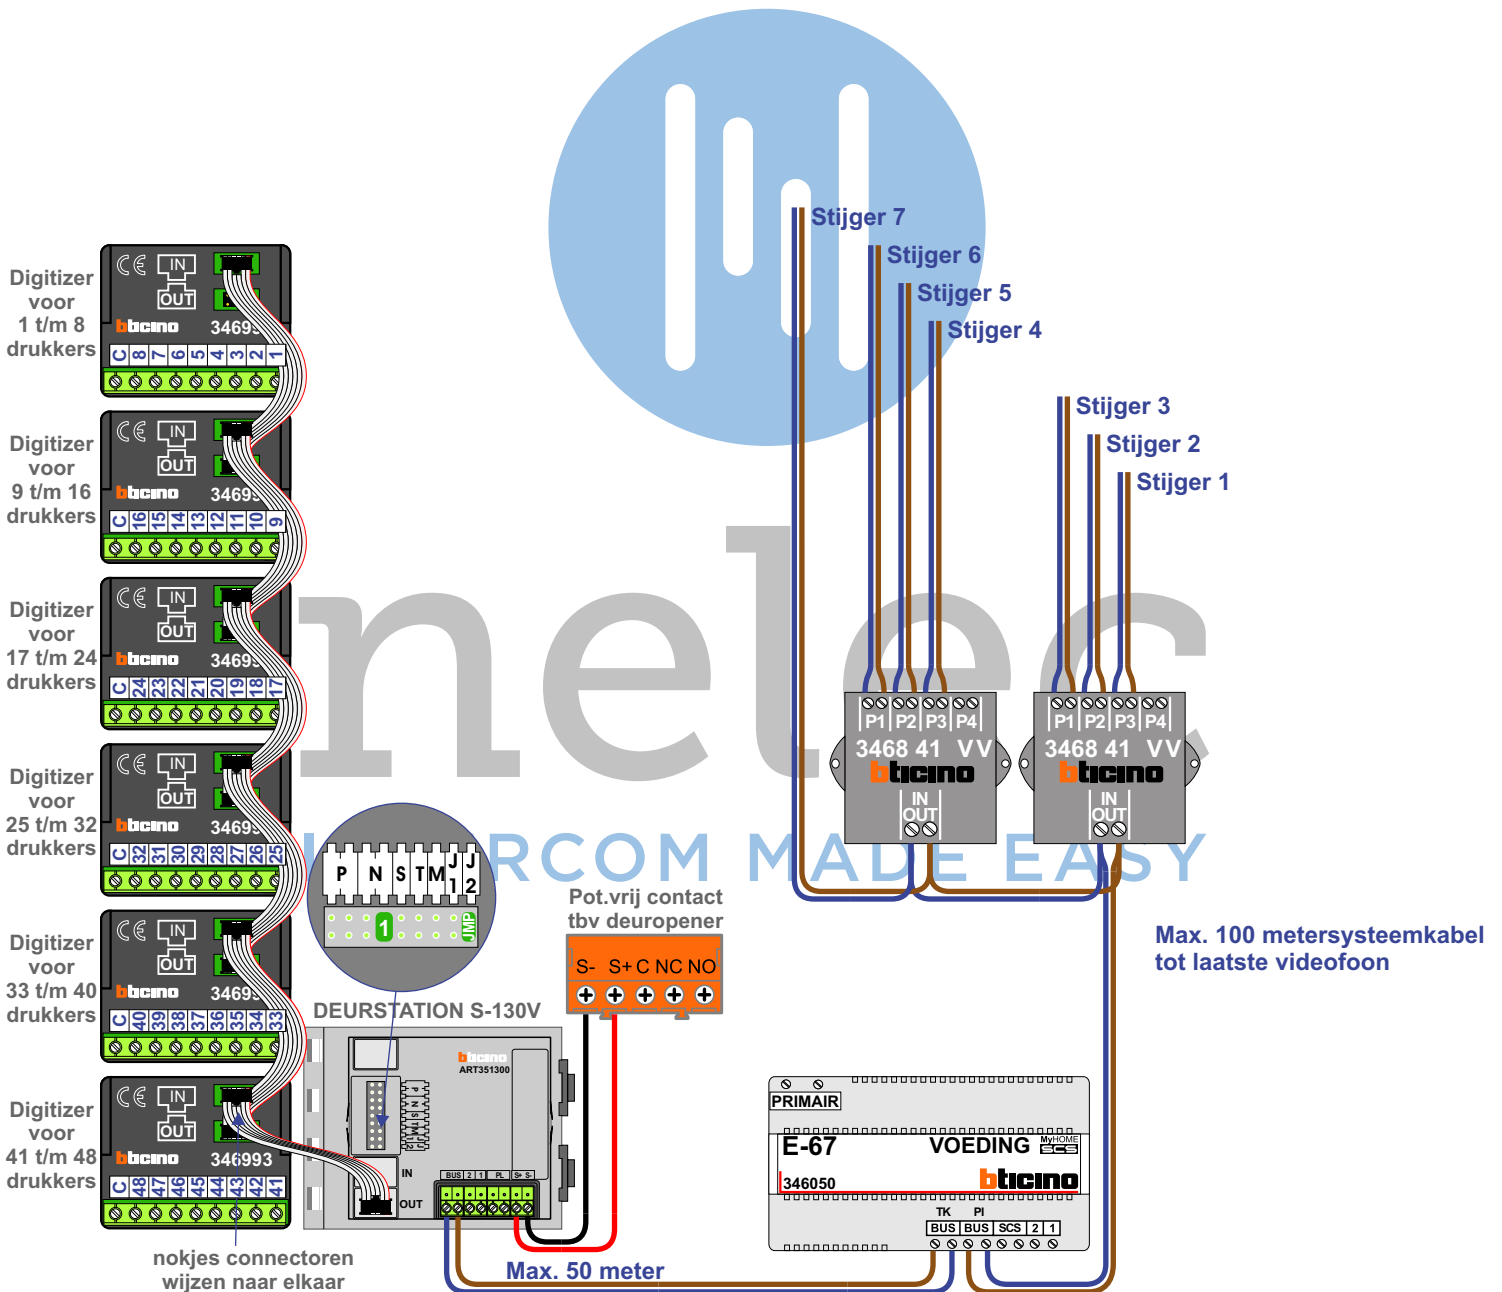

— = systeemkabel
 Bij andere getwiste kabel 66% afstand!
 Bij ongetwiste kabel max. 50 meter buitenpost naar videofoon.
 UTP op aanvraag.

VideoVerdeler

De aders moeten echt **OP** de klemmen doorgelust worden!

N-waarde	Huisnummer	Switch ON	Videfoon
1	2		M-40
2	4		M-40
3	6		M-40
4	8		M-43
5	10		M-40
6	12	X	M-40
7	14		M-40
8	16		M-40
9	18		M-70W antr.
10	20		M-40
11	22		M-40
12	24	X	M-40
13	26		M-40
14	28		M-40
15	30		M-40
16	32		M-40
17	34		M-40
18	36	X	M-40
19	38		M-40
20	40		M-43
21	42		M-40
22	44		M-40
23	46		M-40
24	48	X	M-40
25	50		M-40
26	52		M-40
27	54		M-40
28	56		M-40
29	58		M-40
30	60	X	M-40
31	62		M-40
32	64		M-43
33	66		M-40
34	68		M-40
35	70		M-40
36	72	X	M-40
37	74		M-40
38	76		M-43
39	78		M-40
40	80		M-40
41	82		M-40
42	84	X	M-40

nelec
 INTERCOM MADE EASY