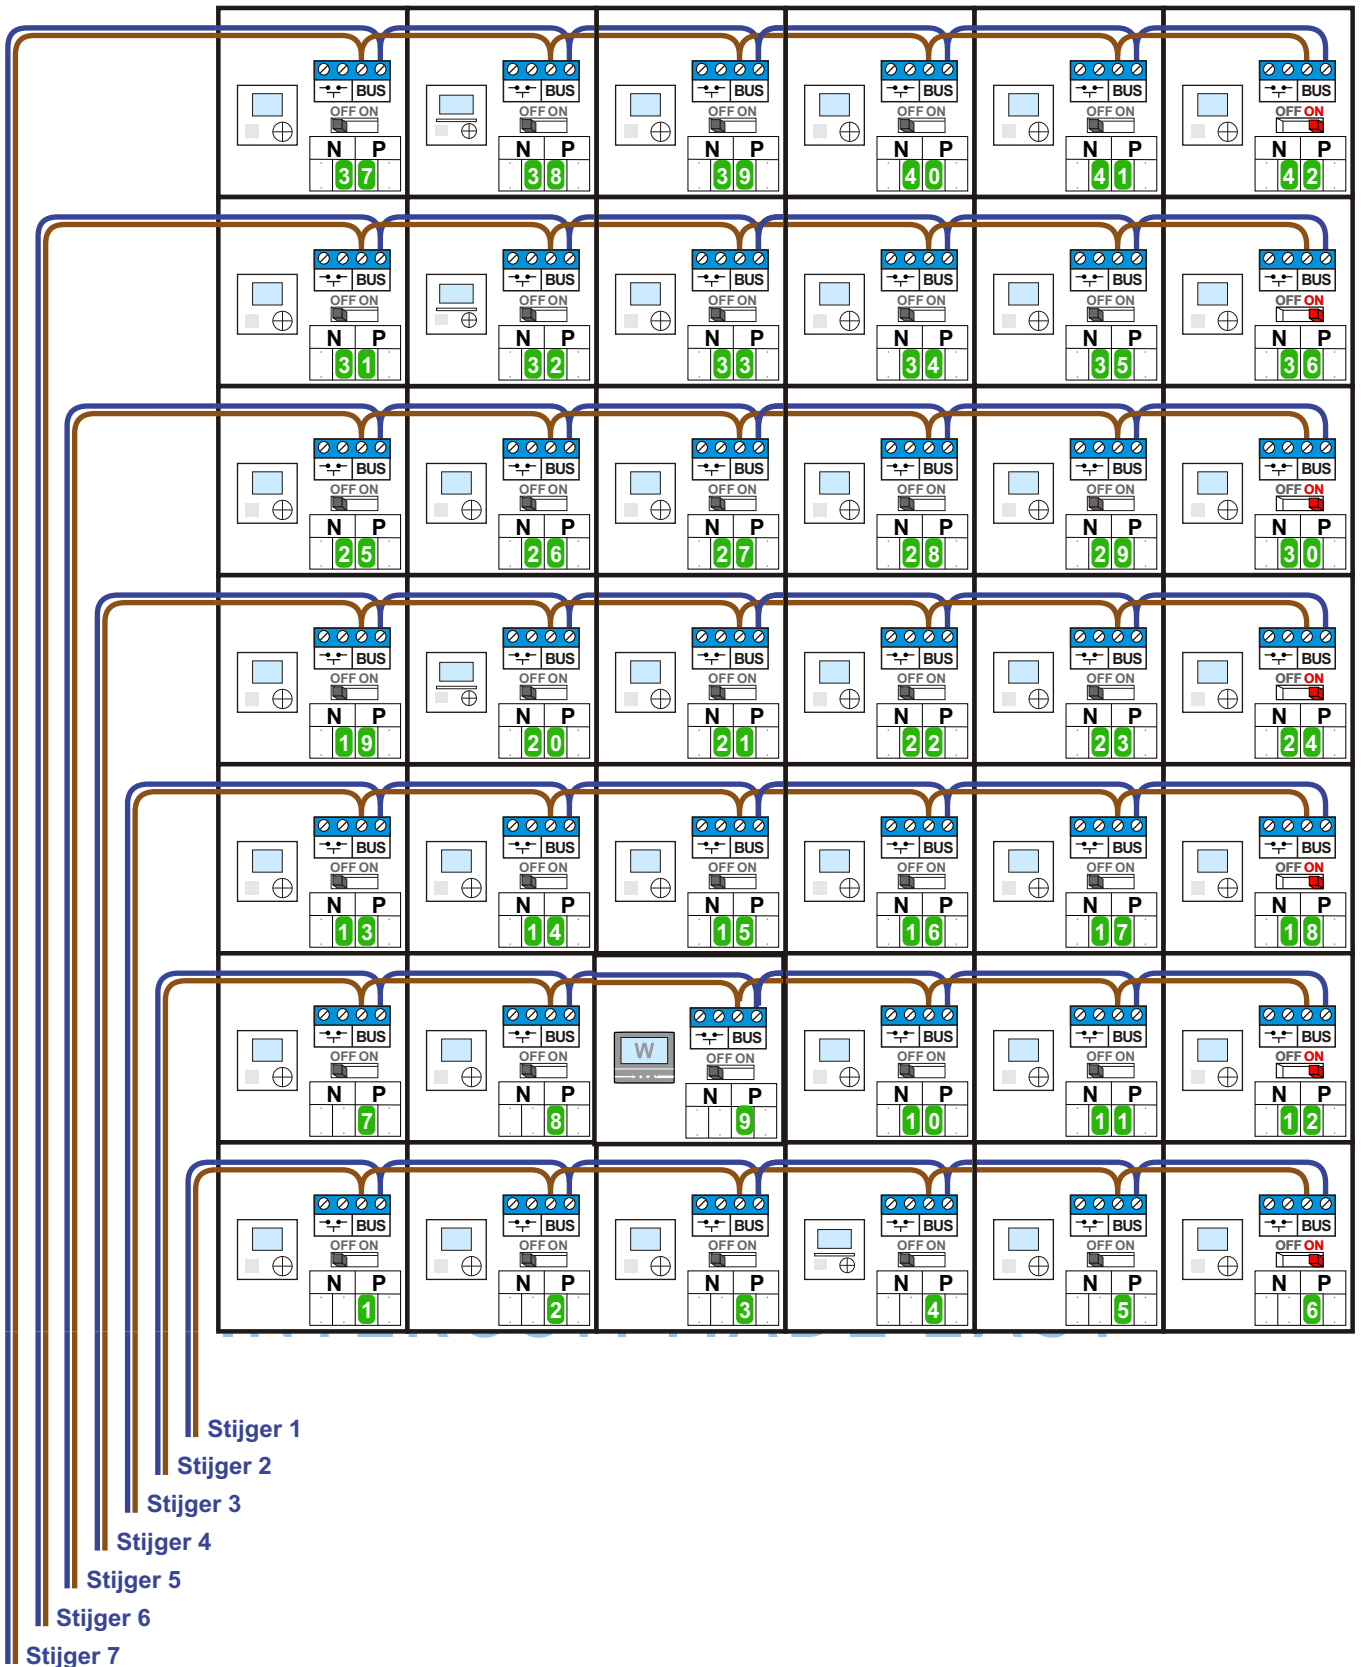

— = systeemkabel
 Bij andere getwiste kabel 66% afstand!
 Bij ongetwiste kabel max. 50 meter buitenpost naar videofoon.
 UTP op aanvraag.

VideoVerdeler

De aders moeten echt **OP** de klemmen doorgelust worden!

N-waarde	Huisnummer	Switch ON	Videfoon
1	2		M-40
2	4		M-40
3	6		M-40
4	8		M-43
5	10		M-40
6	12	X	M-40
7	14		M-40
8	16		M-40
9	18		M-70W antr.
10	20		M-40
11	22		M-40
12	24	X	M-40
13	26		M-40
14	28		M-40
15	30		M-40
16	32		M-40
17	34		M-40
18	36	X	M-40
19	38		M-40
20	40		M-43
21	42		M-40
22	44		M-40
23	46		M-40
24	48	X	M-40
25	50		M-40
26	52		M-40
27	54		M-40
28	56		M-40
29	58		M-40
30	60	X	M-40
31	62		M-40
32	64		M-43
33	66		M-40
34	68		M-40
35	70		M-40
36	72	X	M-40
37	74		M-40
38	76		M-43
39	78		M-40
40	80		M-40
41	82		M-40
42	84	X	M-40

nelec
 INTERCOM MADE EASY