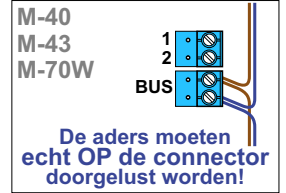

— = systeemkabel
 Bij andere getwiste kabel 66% afstand!
 Bij ongetwiste kabel max. 50 meter buitenpost naar videofoon.
 UTP op aanvraag.

VideoVerdeler

De aders moeten echt **OP** de klemmen doorgelust worden!

N-waarde	Huisnummer	Switch ON	Videfoon
1	2		M-40
2	4		M-40
3	6		M-40
4	8		M-43
5	10		M-40
6	12	X	M-40
7	14		M-40
8	16		M-40
9	18		M-70W antr.
10	20		M-40
11	22		M-40
12	24	X	M-40
13	26		M-40
14	28		M-40
15	30		M-40
16	32		M-40
17	34		M-40
18	36	X	M-40
19	38		M-40
20	40		M-43
21	42		M-40
22	44		M-40
23	46		M-40
24	48	X	M-40
25	50		M-40
26	52		M-40
27	54		M-40
28	56		M-40
29	58		M-40
30	60	X	M-40
31	62		M-40
32	64		M-43
33	66		M-40
34	68		M-40
35	70		M-40
36	72	X	M-40
37	74		M-40
38	76		M-43
39	78		M-40
40	80		M-40
41	82		M-40
42	84	X	M-40