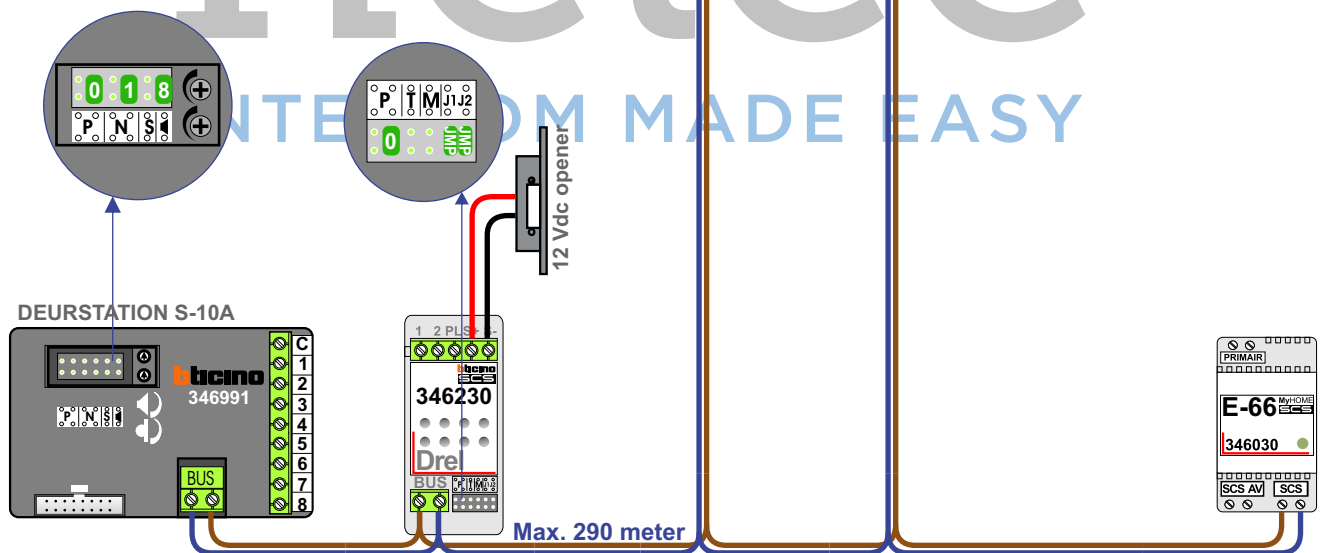

— = systeemkabel
 Bij kabel 2 x 1 mm²:
 180% afstand!
 Bij kabel 2 x 0,28 mm²:
 60% afstand!
 UTP op aanvraag.

Bij installaties zonder beeld maakt het niet uit *hoe* je de bus aansluit. De telefoons hoeven niet in serie en eindweerstand zijn niet nodig.

Max. 320 meter systeemkabel tot laatste deurtelefoon

nelec

INTERCOM MADE EASY

Digitizer voor 1 t/m 8 drukkers

Max. 290 meter