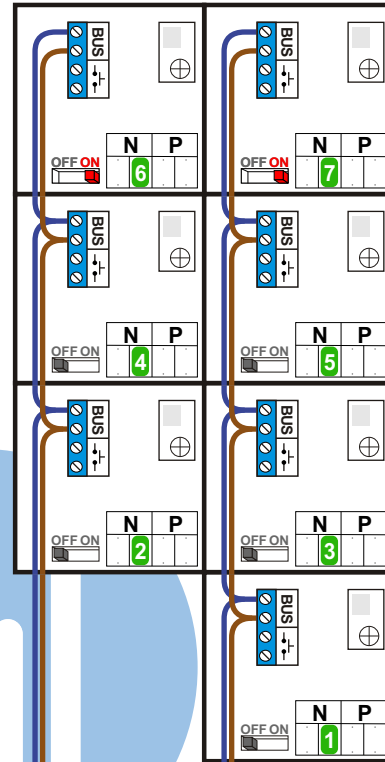

— = systeemkabel
 Bij kabel 2 x 1 mm²:
 180% afstand!
 Bij kabel 2 x 0,28 mm²:
 60% afstand!
 UTP op aanvraag.

Bij installaties zonder beeld maakt het niet uit *hoe* je de bus aansluit. De telefoons hoeven niet in serie en eindweerstand zijn niet nodig.

Max. 320 meter systeemkabel tot laatste deurtelefoon

nelec

INTERCOM MADE EASY

Digitizer voor 1 t/m 8 drukkers

Max. 290 meter