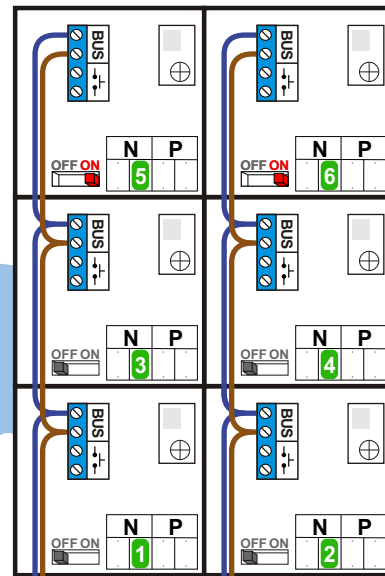

— = systeemkabel
 Bij kabel 2 x 1 mm²:
 180% afstand!
 Bij kabel 2 x 0,28 mm²:
 60% afstand!
 UTP op aanvraag.

Bij installaties zonder beeld maakt het niet uit *hoe* je de bus aansluit. De telefoons hoeven niet in serie en eindweerstand zijn niet nodig.

Max. 320 meter systeemkabel tot laatste deurtelefoon

nelec
INTERCOM MADE EASY