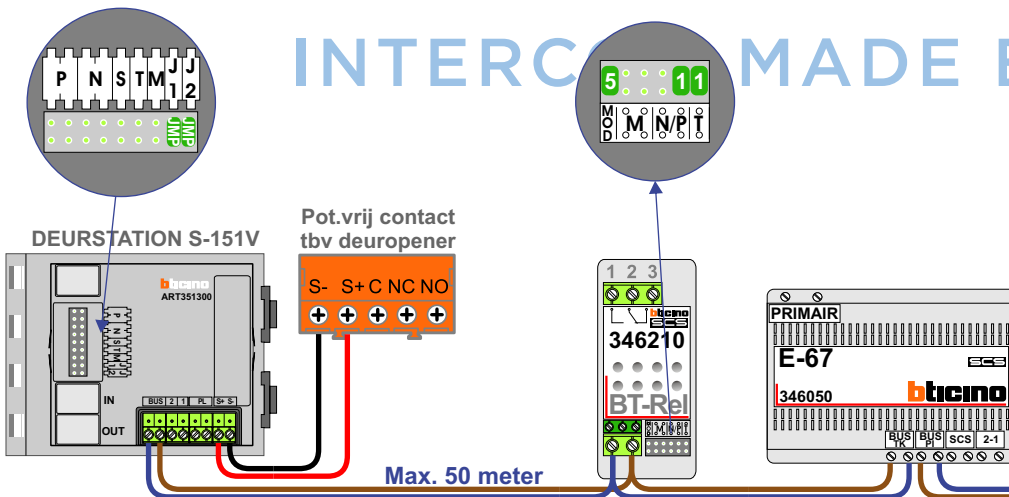

— = systeemkabel
 Bij kabel 2 x 1 mm²:
 180% afstand!
 Bij kabel 2 x 0,28 mm²:
 60% afstand!
 UTP op aanvraag.

nelec
INTERCOM MADE EASY

Max. 100 meter systeemkabel tot laatste videofoon

nelec
INTERCOM MADE EASY