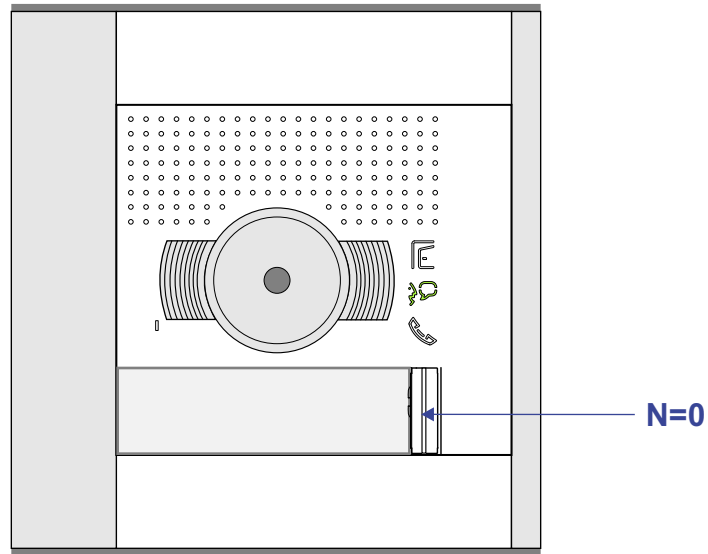

— = systeemkabel
 Bij kabel 2 x 1 mm²:
 180% afstand!
 Bij kabel 2 x 0,28 mm²:
 60% afstand!
 UTP op aanvraag.

nelec
INTERCOM MADE EASY

Max. 100 meter systeemkabel tot laatste videofoon

nelec
INTERCOM MADE EASY