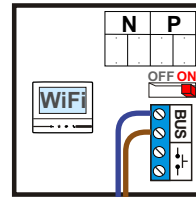

— = systeemkabel
 Bij kabel 2 x 1 mm²:
 180% afstand!
 Bij kabel 2 x 0,28 mm²:
 60% afstand!
 UTP op aanvraag.

nelec
INTERCOM MADE EASY

Max. 100 meter systeemkabel tot laatste videofoon

nelec
INTERCOM MADE EASY