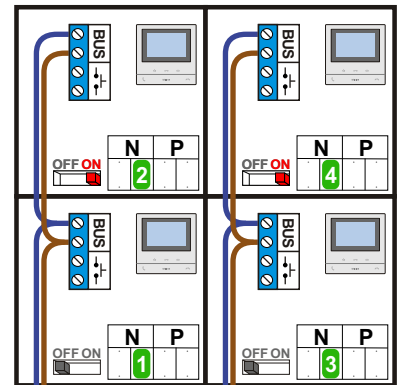

Bij monteren/demonteren spanning eraf voorkomt defecten!

M-50

De aders moeten echt OP de connector doorgelust worden!

nelec

Max. 100 meter systeemkabel tot laatste videofoon

INTERCOM MADE EASY

DEURSTATION S-151V

Pot.vrij contact tbv deuropener

Max. 50 meter

N-Waarde	Huisnummer	Switch-on
1	26A	
2	26B	X
3	28A	
4	28B	X

N-Waarde	Huisnummer	Switch-on
1	30A	
2	30B	X
3	32A	
4	32B	X