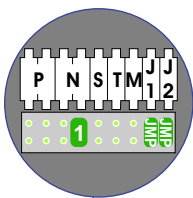

Bij monteren/demonteren spanning eraf voorkomt defecten!

M-50

De aders moeten echt OP de connector doorgelust worden!

nelec

Max. 100 meter systeemkabel tot laatste videofoon

INTERCOM MADE EASY

DEURSTATION S-151V

Pot.vrij contact tbv deuropener

Max. 50 meter

N-Waarde	Huisnummer	Switch-on
1	26A	
2	26B	X
3	28A	
4	28B	X

N-Waarde	Huisnummer	Switch-on
1	30A	
2	30B	X
3	32A	
4	32B	X