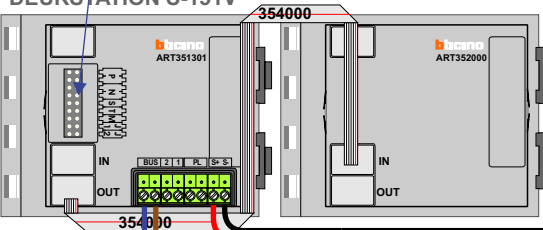

Bij monteren/demonteren spanning eraf voorkomt defecten!

M-50

De aders moeten echt OP de connector doorgelust worden!

nelec

Max. 100 meter systeemkabel tot laatste videofoon

INTERCOM MADE EASY

DEURSTATION S-151V

Pot.vrij contact tbv deuropener

Max. 50 meter

N-Waarde	Huisnummer	Switch-on
1	26A	
2	26B	X
3	28A	
4	28B	X

N-Waarde	Huisnummer	Switch-on
1	30A	
2	30B	X
3	32A	
4	32B	X