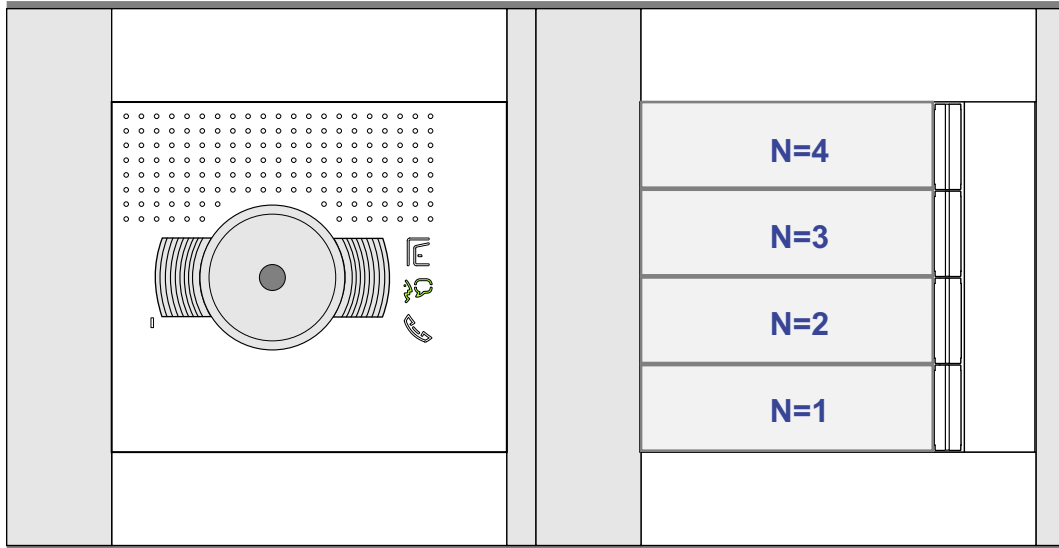

Bij monteren/demonteren spanning eraf voorkomt defecten!

M-50

De aders moeten echt OP de connector doorgelust worden!

nelec

Max. 100 meter systeemkabel tot laatste videofoon

INTERCOM MADE EASY

DEURSTATION S-151V

Pot.vrij contact tbv deuropener

Max. 50 meter

N-Waarde	Huisnummer	Switch-on
1	26A	
2	26B	X
3	28A	
4	28B	X

N-Waarde	Huisnummer	Switch-on
1	30A	
2	30B	X
3	32A	
4	32B	X