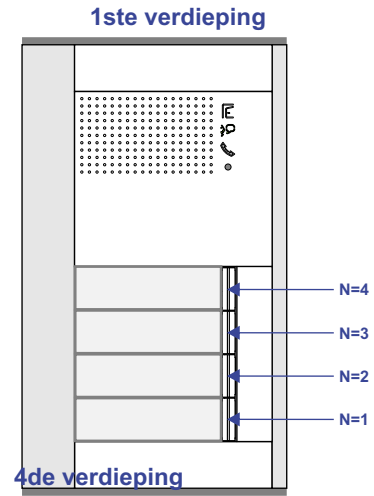

— = systeemkabel
 Bij kabel 2 x 1 mm²:
 180% afstand!
 Bij kabel 2 x 0,28 mm²:
 60% afstand!
 UTP op aanvraag.

Bij installaties zonder beeld maakt het niet uit hoe je de bus aansluit. De telefoons hoeven niet in serie en eindweerstand zijn niet nodig.

4de verdieping

3de verdieping

2de verdieping

1ste verdieping

N-waarde	Huisnummer	Switch ON		N-waarde	Huisnummer	Switch ON
1				31	36	
2				32	37	
3				33	38	
4	Bewaking			34	39	
9	1			35	40	
10	2			36	41	
11	3			37	42	
12	4			38	43	
13	5			39	44	
14	6			40	45	
15	7			41	60	X
16	8			42	61	X
17	9			43	62	X
18	10			44	63	X
19	11			45	64	X
20	12			46	65	X
21	13			47	66	X
22	14			48	67	X
23	15			49	68	X
24	16			50	69	X
25	30			51	70	X
26	31			52	71	X
27	32			53	72	X
28	33			54	73	X
29	34			55	74	X
30	35			56	75	X