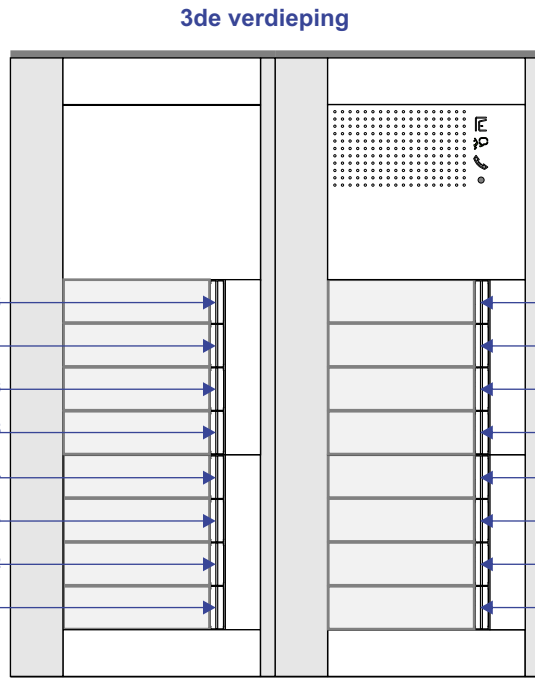

— = systeemkabel
 Bij kabel 2 x 1 mm²:
 180% afstand!
 Bij kabel 2 x 0,28 mm²:
 60% afstand!
 UTP op aanvraag.

Bij installaties zonder beeld maakt het niet uit hoe je de bus aansluit. De telefoons hoeven niet in serie en eindweerstand zijn niet nodig.

4de verdieping

3de verdieping

2de verdieping

1ste verdieping

N-waarde	Huisnummer	Switch ON		N-waarde	Huisnummer	Switch ON
1				31	36	
2				32	37	
3				33	38	
4	Bewaking			34	39	
9	1			35	40	
10	2			36	41	
11	3			37	42	
12	4			38	43	
13	5			39	44	
14	6			40	45	
15	7			41	60	X
16	8			42	61	X
17	9			43	62	X
18	10			44	63	X
19	11			45	64	X
20	12			46	65	X
21	13			47	66	X
22	14			48	67	X
23	15			49	68	X
24	16			50	69	X
25	30			51	70	X
26	31			52	71	X
27	32			53	72	X
28	33			54	73	X
29	34			55	74	X
30	35			56	75	X