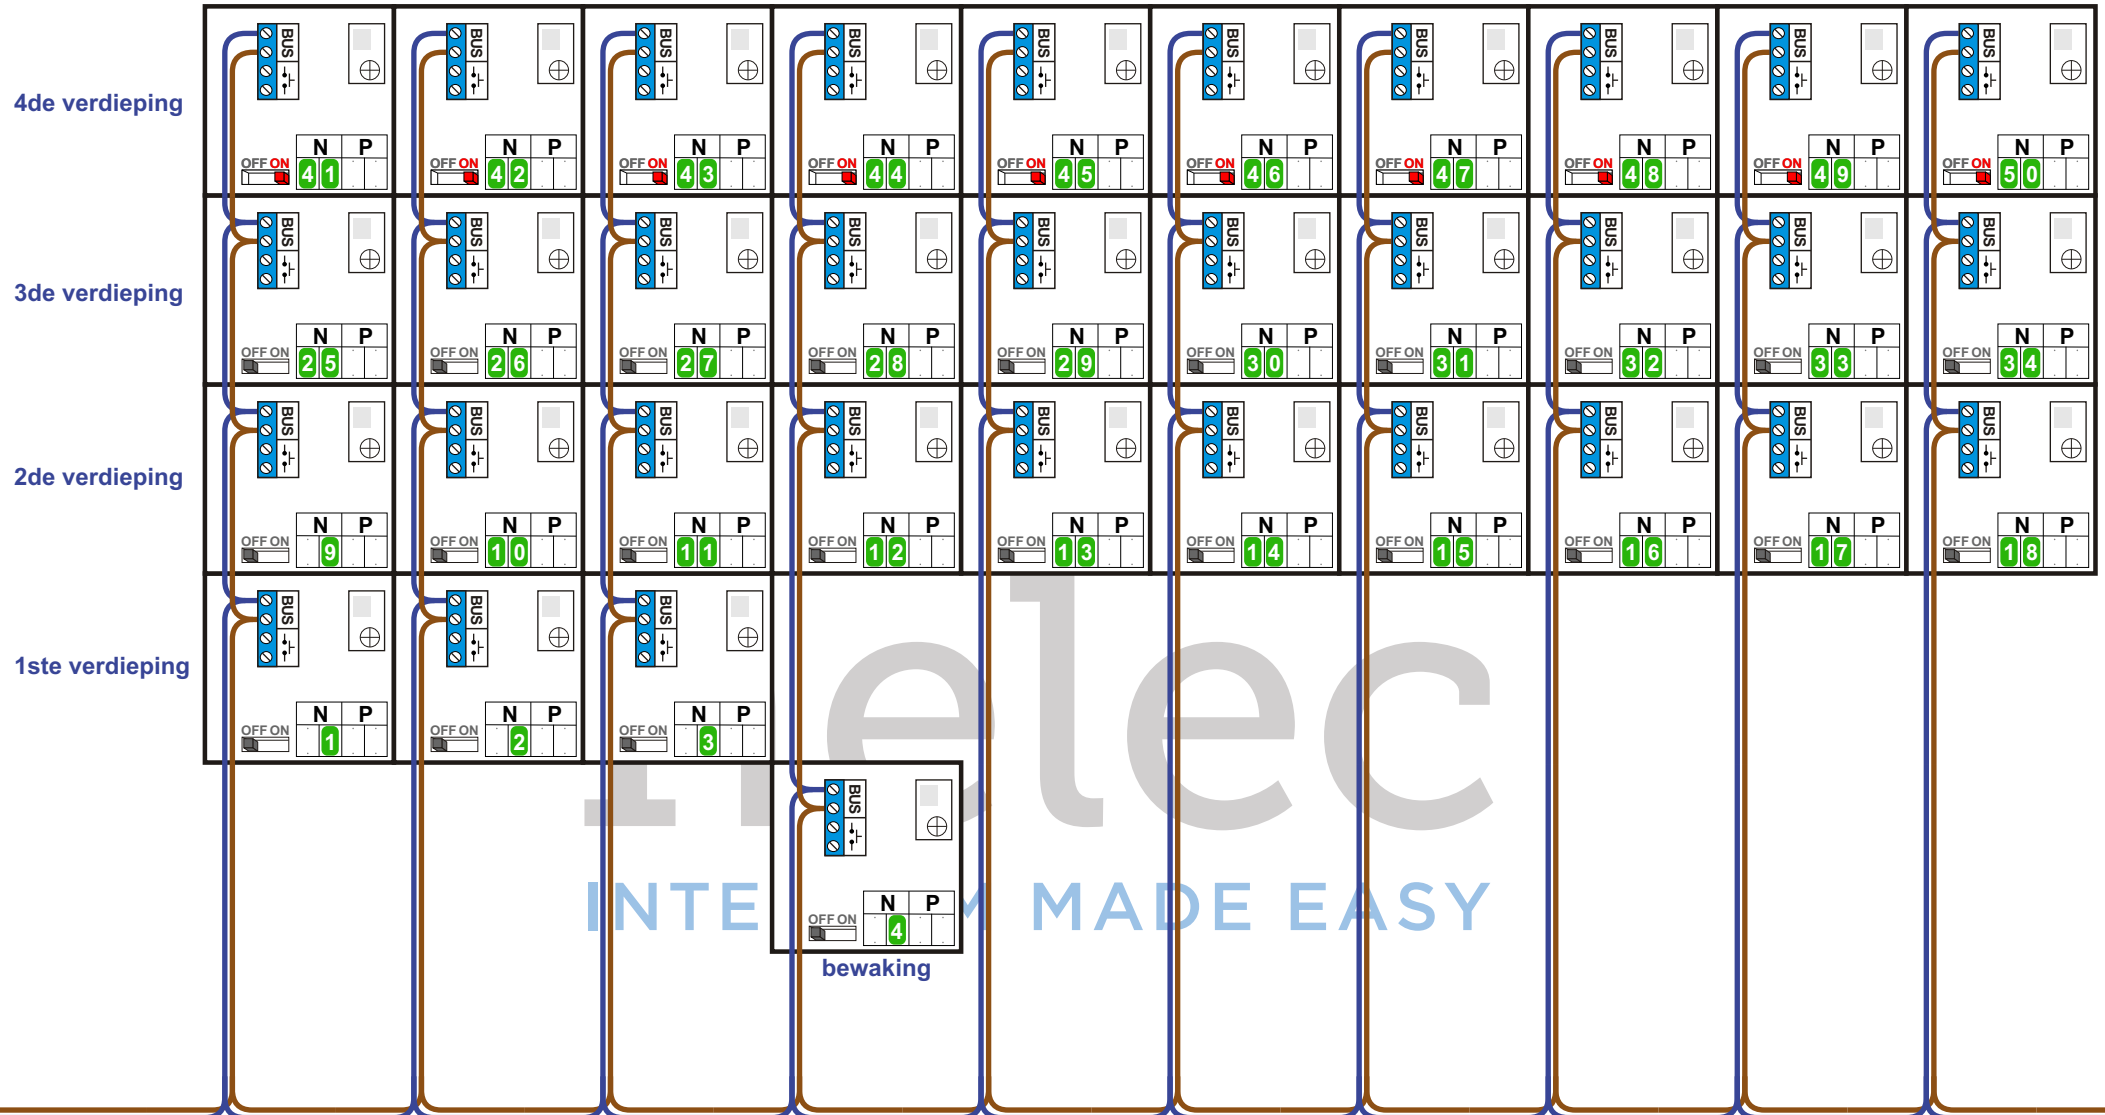

— = systeemkabel
 Bij kabel 2 x 1 mm²:
 180% afstand!
 Bij kabel 2 x 0,28 mm²:
 60% afstand!
 UTP op aanvraag.

Bij installaties zonder beeld maakt het niet uit hoe je de bus aansluit. De telefoons hoeven niet in serie en eindweerstand zijn niet nodig.

4de verdieping

3de verdieping

2de verdieping

1ste verdieping

N-waarde	Huisnummer	Switch ON		N-waarde	Huisnummer	Switch ON
1				31	36	
2				32	37	
3				33	38	
4	Bewaking			34	39	
9	1			35	40	
10	2			36	41	
11	3			37	42	
12	4			38	43	
13	5			39	44	
14	6			40	45	
15	7			41	60	X
16	8			42	61	X
17	9			43	62	X
18	10			44	63	X
19	11			45	64	X
20	12			46	65	X
21	13			47	66	X
22	14			48	67	X
23	15			49	68	X
24	16			50	69	X
25	30			51	70	X
26	31			52	71	X
27	32			53	72	X
28	33			54	73	X
29	34			55	74	X
30	35			56	75	X