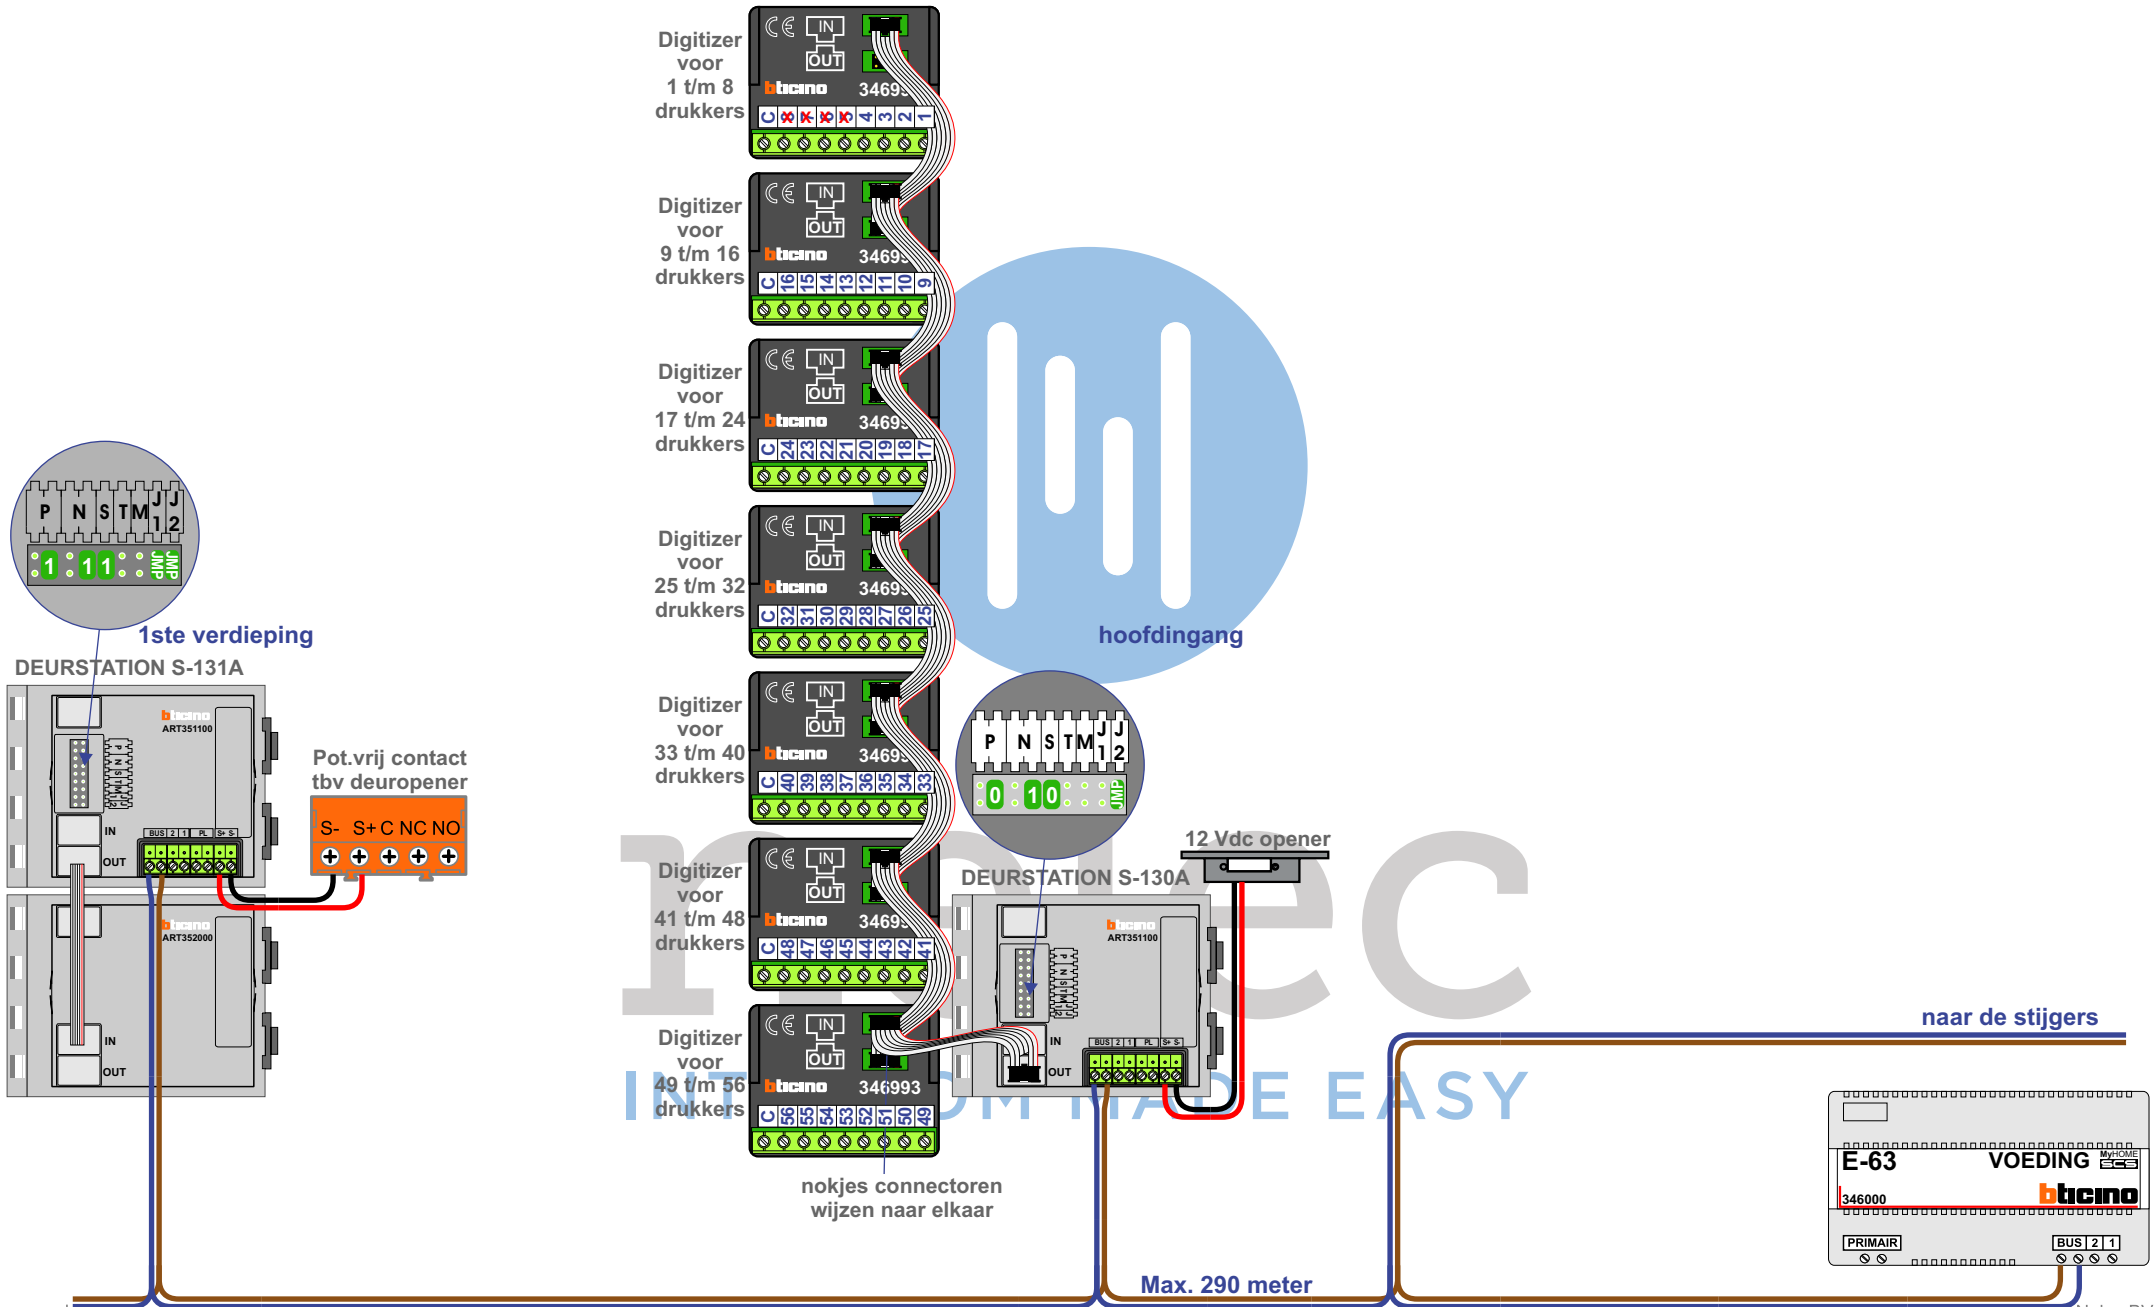

— = systeemkabel
 Bij kabel 2 x 1 mm²:
 180% afstand!
 Bij kabel 2 x 0,28 mm²:
 60% afstand!
 UTP op aanvraag.

Bij installaties zonder beeld maakt het niet uit hoe je de bus aansluit. De telefoons hoeven niet in serie en eindweerstand zijn niet nodig.

4de verdieping

3de verdieping

2de verdieping

1ste verdieping

N-waarde	Huisnummer	Switch ON		N-waarde	Huisnummer	Switch ON
1				31	36	
2				32	37	
3				33	38	
4	Bewaking			34	39	
9	1			35	40	
10	2			36	41	
11	3			37	42	
12	4			38	43	
13	5			39	44	
14	6			40	45	
15	7			41	60	X
16	8			42	61	X
17	9			43	62	X
18	10			44	63	X
19	11			45	64	X
20	12			46	65	X
21	13			47	66	X
22	14			48	67	X
23	15			49	68	X
24	16			50	69	X
25	30			51	70	X
26	31			52	71	X
27	32			53	72	X
28	33			54	73	X
29	34			55	74	X
30	35			56	75	X