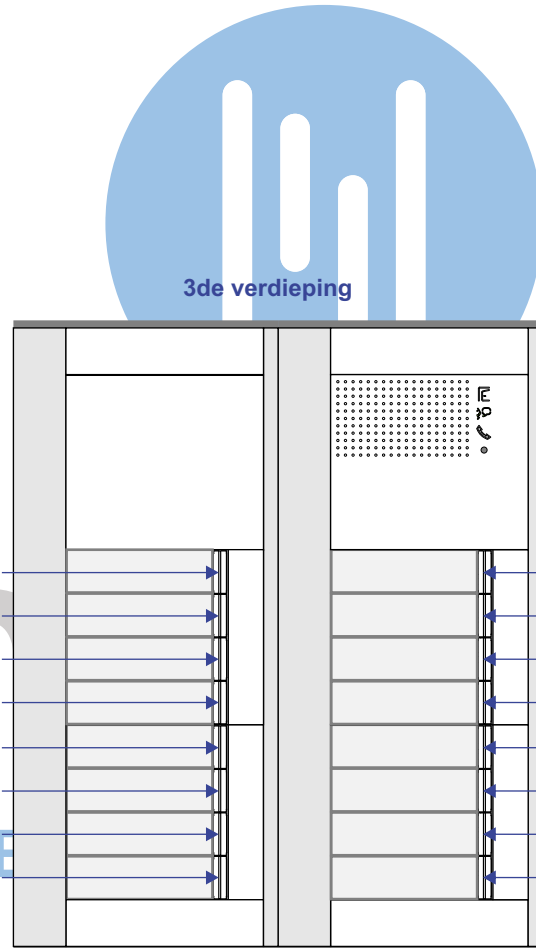

— = systeemkabel
 Bij kabel 2 x 1 mm²:
 180% afstand!
 Bij kabel 2 x 0,28 mm²:
 60% afstand!
 UTP op aanvraag.

Bij installaties zonder beeld maakt het niet uit hoe je de bus aansluit. De telefoons hoeven niet in serie en eindweerstand zijn niet nodig.

4de verdieping

3de verdieping

2de verdieping

1ste verdieping

N-waarde	Huisnummer	Switch ON		N-waarde	Huisnummer	Switch ON
1				31	36	
2				32	37	
3				33	38	
4	Bewaking			34	39	
9	1			35	40	
10	2			36	41	
11	3			37	42	
12	4			38	43	
13	5			39	44	
14	6			40	45	
15	7			41	60	X
16	8			42	61	X
17	9			43	62	X
18	10			44	63	X
19	11			45	64	X
20	12			46	65	X
21	13			47	66	X
22	14			48	67	X
23	15			49	68	X
24	16			50	69	X
25	30			51	70	X
26	31			52	71	X
27	32			53	72	X
28	33			54	73	X
29	34			55	74	X
30	35			56	75	X