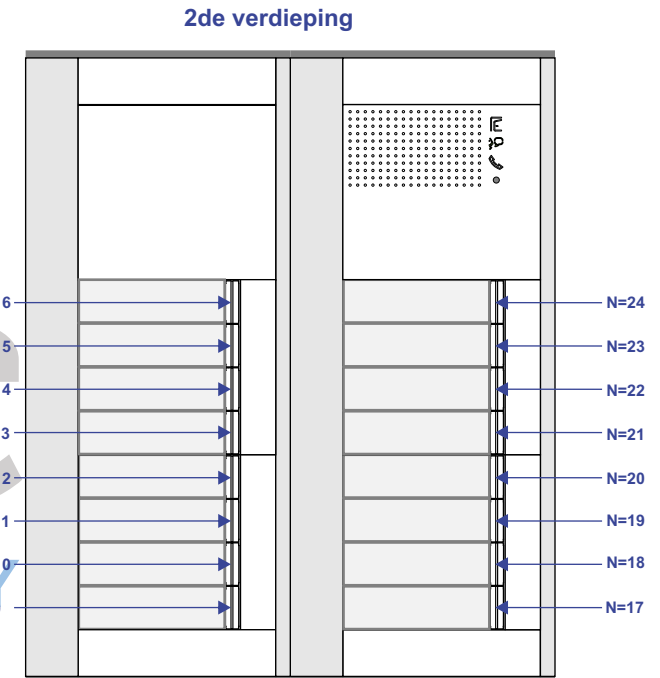

— = systeemkabel
 Bij kabel 2 x 1 mm²:
 180% afstand!
 Bij kabel 2 x 0,28 mm²:
 60% afstand!
 UTP op aanvraag.

Bij installaties zonder beeld maakt het niet uit hoe je de bus aansluit. De telefoons hoeven niet in serie en eindweerstand zijn niet nodig.

4de verdieping

3de verdieping

2de verdieping

1ste verdieping

N-waarde	Huisnummer	Switch ON		N-waarde	Huisnummer	Switch ON
1				31	36	
2				32	37	
3				33	38	
4	Bewaking			34	39	
9	1			35	40	
10	2			36	41	
11	3			37	42	
12	4			38	43	
13	5			39	44	
14	6			40	45	
15	7			41	60	X
16	8			42	61	X
17	9			43	62	X
18	10			44	63	X
19	11			45	64	X
20	12			46	65	X
21	13			47	66	X
22	14			48	67	X
23	15			49	68	X
24	16			50	69	X
25	30			51	70	X
26	31			52	71	X
27	32			53	72	X
28	33			54	73	X
29	34			55	74	X
30	35			56	75	X