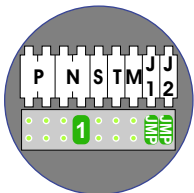

— = systeemkabel
 Bij andere getwiste kabel 66% afstand!
 Bij ongetwiste kabel max. 50 meter buitenpost naar videofoon.
 UTP op aanvraag.

M-40

De anders moeten echt OP de connector doorgelust worden!

AV

De twee stijgers echt OP de klemmen aansluiten!

Max. 100 meter systeemkabel tot laatste videofoon

INTERCOM MADE EASY