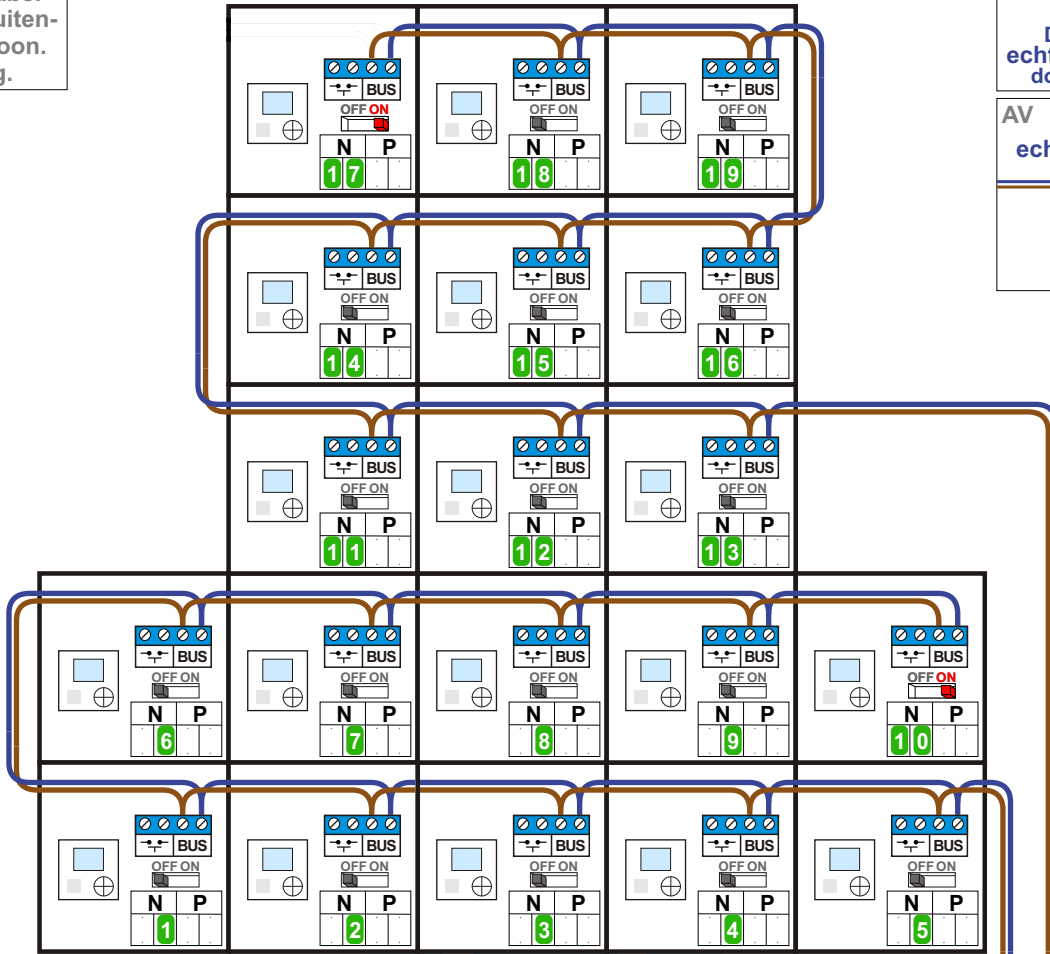

— = systeemkabel
 Bij andere getwiste kabel 66% afstand!
 Bij ongetwiste kabel max. 50 meter buitenpost naar videofoon.
 UTP op aanvraag.

M-40

De anders moeten echt OP de connector doorgelust worden!

AV

De twee stijgers echt OP de klemmen aansluiten!

Max. 100 meter systeemkabel tot laatste videofoon

INTERCOM MADE EASY