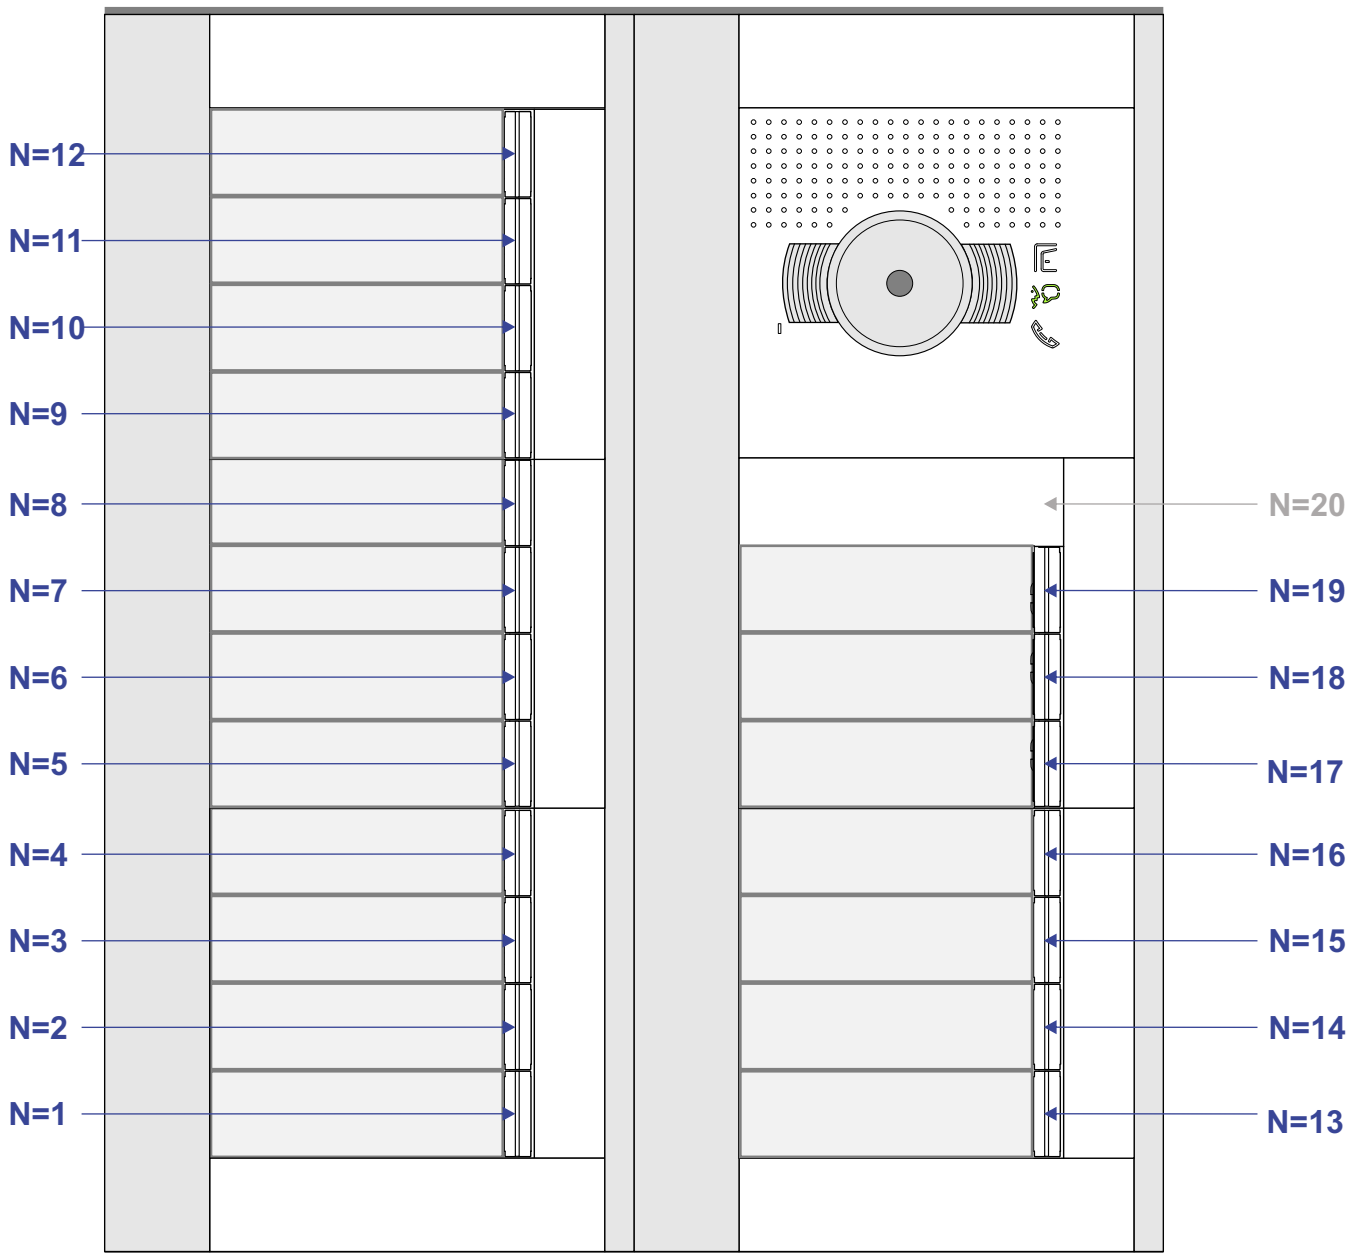

— = systeemkabel
 Bij andere getwiste kabel 66% afstand!
 Bij ongetwiste kabel max. 50 meter buitenpost naar videofoon.
 UTP op aanvraag.

M-40

De anders moeten echt OP de connector doorgelust worden!

AV

De twee stijgers echt OP de klemmen aansluiten!

Max. 100 meter systeemkabel tot laatste videofoon

INTERCOM MADE EASY