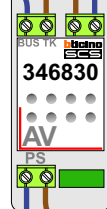

— = systeemkabel
 Bij andere getwiste kabel 66% afstand!
 Bij ongetwiste kabel max. 50 meter buitenpost naar videofoon.
 UTP op aanvraag.

M-40

De anders moeten echt OP de connector doorgelust worden!

AV

De twee stijgers echt OP de klemmen aansluiten!

Max. 100 meter systeemkabel tot laatste videofoon

INTERCOM MADE EASY