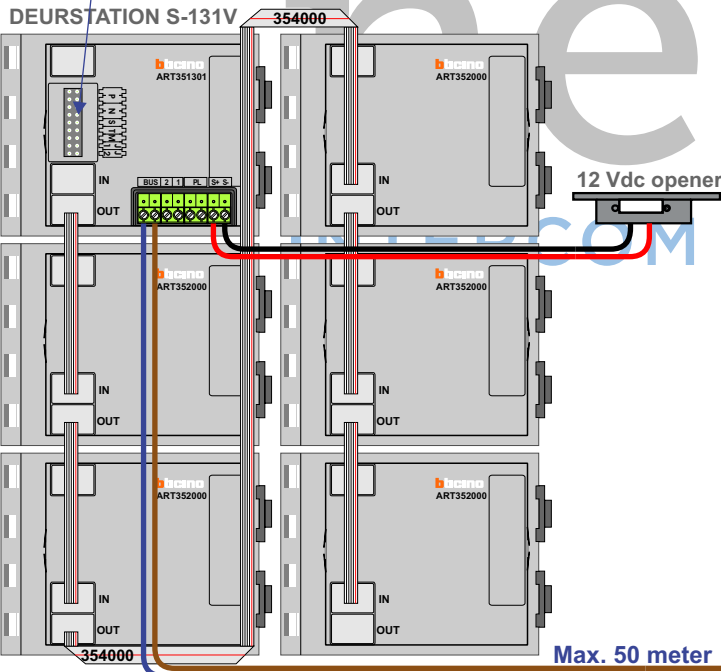

— = systeemkabel
 Bij andere getwiste kabel 66% afstand!
 Bij ongetwiste kabel max. 50 meter buitenpost naar videofoon.
 UTP op aanvraag.

M-40

De anders moeten echt OP de connector doorgelust worden!

AV

De twee stijgers echt OP de klemmen aansluiten!

Max. 100 meter systeemkabel tot laatste videofoon

INTERCOM MADE EASY