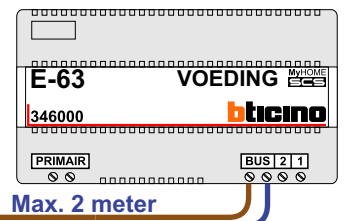

— = systeemkabel
 Bij andere getwiste kabel 66% afstand!
 Bij ongetwiste kabel max. 50 meter buitenpost naar videofoon.
 UTP op aanvraag.

M-40

De anders moeten echt OP de connector doorgelust worden!

AV

De twee stijgers echt OP de klemmen aansluiten!

Max. 100 meter systeemkabel tot laatste videofoon

INTERCOM MADE EASY