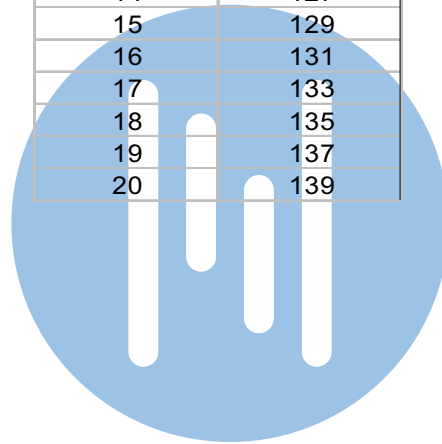

nelec
INTERCOM MADE EASY

Max. 320 meter systeemkabel tot laatste deurtelefoon

nokjes connectoren wijzen naar elkaar

Max. 290 meter

N-waarde	Huisnummer
1	101
2	103
3	105
4	107
5	109
6	111
7	113
8	115
9	117
10	119
11	121
12	123
13	125
14	127
15	129
16	131
17	133
18	135
19	137
20	139