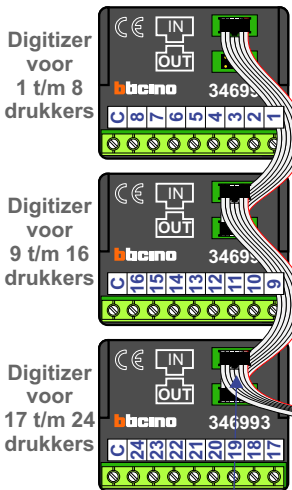

— = systeemkabel
 Bij kabel 2 x 1 mm²:
 180% afstand!
 Bij kabel 2 x 0,28 mm²:
 60% afstand!
 UTP op aanvraag.

Bij installaties zonder beeld maakt het niet uit hoe je de bus aansluit. De telefoons hoeven niet in serie en eindweerstand zijn niet nodig.

nelec
INTERCOM MADE EASY

Max. 320 meter systeemkabel tot laatste deurtelefoon

nokjes connectoren wijzen naar elkaar

Max. 290 meter

N-waarde	Huisnummer
1	101
2	103
3	105
4	107
5	109
6	111
7	113
8	115
9	117
10	119
11	121
12	123
13	125
14	127
15	129
16	131
17	133
18	135
19	137
20	139