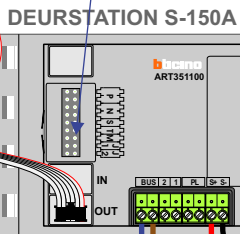

— = systeemkabel
 Bij kabel 2 x 1 mm²:
 180% afstand!
 Bij kabel 2 x 0,28 mm²:
 60% afstand!
 UTP op aanvraag.

Bij installaties zonder beeld maakt het niet uit hoe je de bus aansluit. De telefoons hoeven niet in serie en eindweerstand zijn niet nodig.

nelec
INTERCOM MADE EASY

Max. 320 meter systeemkabel tot laatste deurtelefoon

nokjes connectoren wijzen naar elkaar

Max. 290 meter

N-waarde	Huisnummer
1	101
2	103
3	105
4	107
5	109
6	111
7	113
8	115
9	117
10	119
11	121
12	123
13	125
14	127
15	129
16	131
17	133
18	135
19	137
20	139