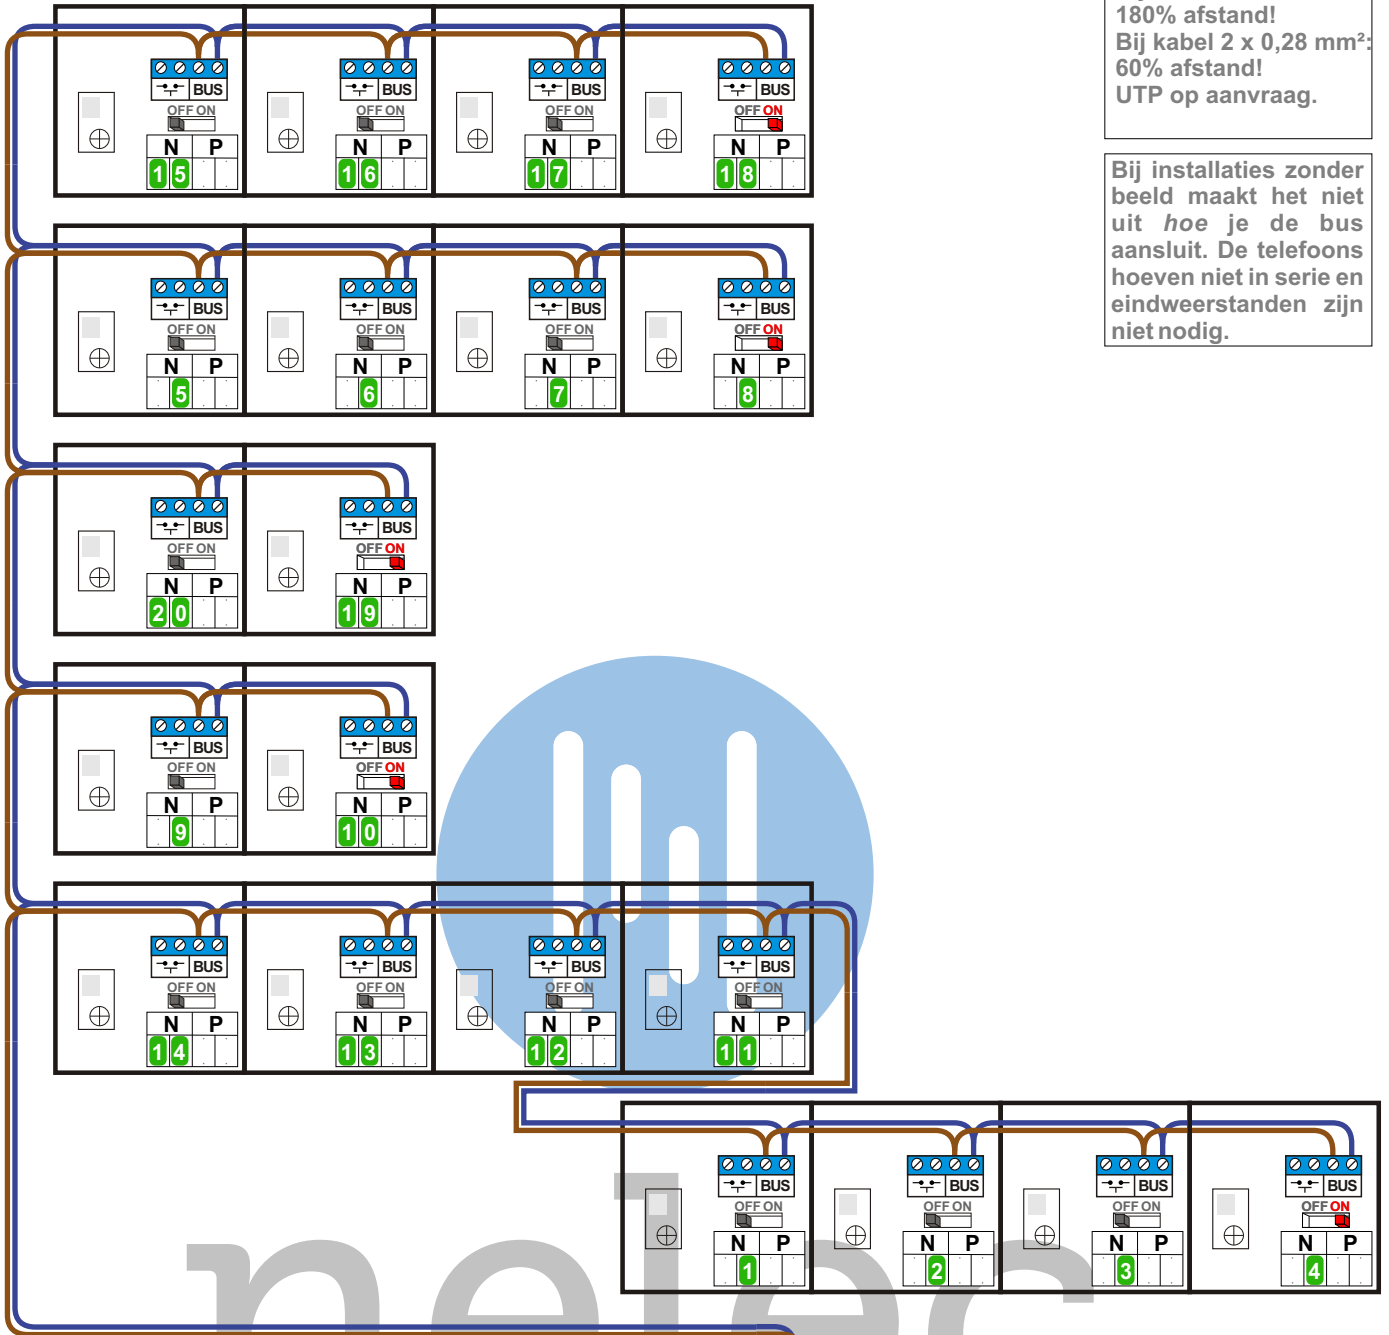

— = systeemkabel
 Bij kabel 2 x 1 mm²:
 180% afstand!
 Bij kabel 2 x 0,28 mm²:
 60% afstand!
 UTP op aanvraag.

Bij installaties zonder beeld maakt het niet uit hoe je de bus aansluit. De telefoons hoeven niet in serie en eindweerstand zijn niet nodig.

nelec
INTERCOM MADE EASY

Max. 320 meter systeemkabel tot laatste deurtelefoon

nokjes connectoren wijzen naar elkaar

Max. 290 meter

N-waarde	Huisnummer
1	101
2	103
3	105
4	107
5	109
6	111
7	113
8	115
9	117
10	119
11	121
12	123
13	125
14	127
15	129
16	131
17	133
18	135
19	137
20	139

nelec
INTERCOM MADE EASY