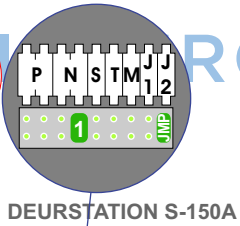

— = systeemkabel
 Bij kabel 2 x 1 mm²:
 180% afstand!
 Bij kabel 2 x 0,28 mm²:
 60% afstand!
 UTP op aanvraag.

Bij installaties zonder beeld maakt het niet uit hoe je de bus aansluit. De telefoons hoeven niet in serie en eindweerstand zijn niet nodig.

nelec
INTERCOM MADE EASY

Max. 320 meter systeemkabel tot laatste deurtelefoon

nokjes connectoren wijzen naar elkaar

Max. 290 meter

N-waarde	Huisnummer
1	101
2	103
3	105
4	107
5	109
6	111
7	113
8	115
9	117
10	119
11	121
12	123
13	125
14	127
15	129
16	131
17	133
18	135
19	137
20	139