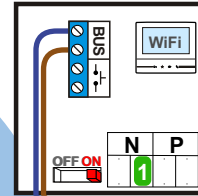

 = systeemkabel
Bij andere getwiste kabel 66% afstand!
Bij ongetwiste kabel max. 50 meter buitenpost naar videofoon.
UTP op aanvraag.

nelec
INTERCOM MADE EASY

DEURSTATION S-151V

Pot.vrij contact
tbv deuropener

Max. 50 meter

Max. 100 meter systeemkabel tot laatste videofoon

nelec
INTERCOM MADE EASY