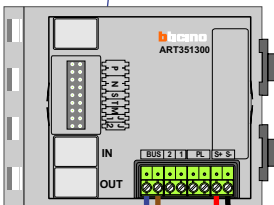

 = systeemkabel
Bij andere getwiste kabel 66% afstand!
Bij ongetwiste kabel max. 50 meter buitenpost naar videofoon.
UTP op aanvraag.

nelec
INTERCOM MADE EASY

DEURSTATION S-151V

Pot.vrij contact
tbv deuropener

Max. 50 meter

Max. 100 meter systeemkabel tot laatste videofoon

nelec
INTERCOM MADE EASY