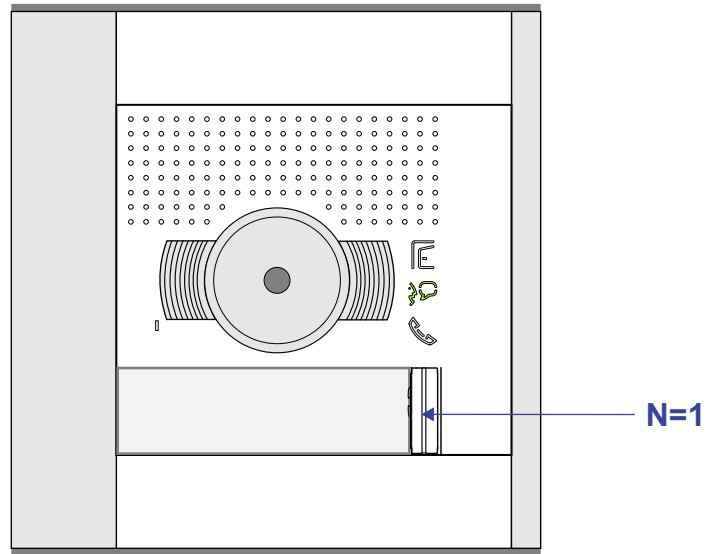

 = systeemkabel
Bij andere getwiste kabel 66% afstand!
Bij ongetwiste kabel max. 50 meter buitenpost naar videofoon.
UTP op aanvraag.

nelec
INTERCOM MADE EASY

DEURSTATION S-151V

Pot.vrij contact
tbv deuropener

Max. 50 meter

Max. 100 meter systeemkabel tot laatste videofoon

nelec
INTERCOM MADE EASY