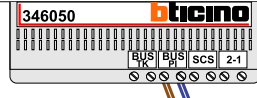

— = systeemkabel
Bij andere getwiste kabel 66% afstand!
Bij ongetwiste kabel max. 50 meter buitenpost naar videofoon.
UTP op aanvraag.

De twee stijgers echt OP de klemmen van E-67 aansluiten!

Verwijder bij deze jumper 1