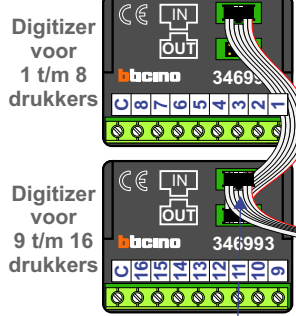

— = systeemkabel
Bij andere getwiste kabel 66% afstand!
Bij ongetwiste kabel max. 50 meter buitenpost naar videofoon.
UTP op aanvraag.

De twee stijgers echt OP de klemmen van E-67 aansluiten!

Verwijder bij deze jumper 1

Max. 100 meter systeemkabel tot laatste videofoon

Verwijder jumper 1

nokjes connectoren wijzen naar elkaar

Max. 50 meter

N-waarde		Switch ON	Videfoon
1	Levin + Bosch	X	M-70WiFi
2	Bril	X	M-40
3	Citroen	X	M-43
3	Citroen		M-43
3	Citroen	X	M-43
4	Eweg	X	M-40
4	Eweg	X	M-40
5	Knoops + Klein		M-40
5	Knoops + Klein	X	M-40
6	Visscher	X	T-40
7	Klijnveld	X	M-40
8	Hellmann	X	M-43T
9	Smit	X	M-40