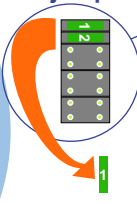

— = systeemkabel
Bij andere getwiste kabel 66% afstand!
Bij ongetwiste kabel max. 50 meter buitenpost naar videofoon.
UTP op aanvraag.

De twee stijgers echt OP de klemmen van E-67 aansluiten!

Verwijder bij deze jumper 1