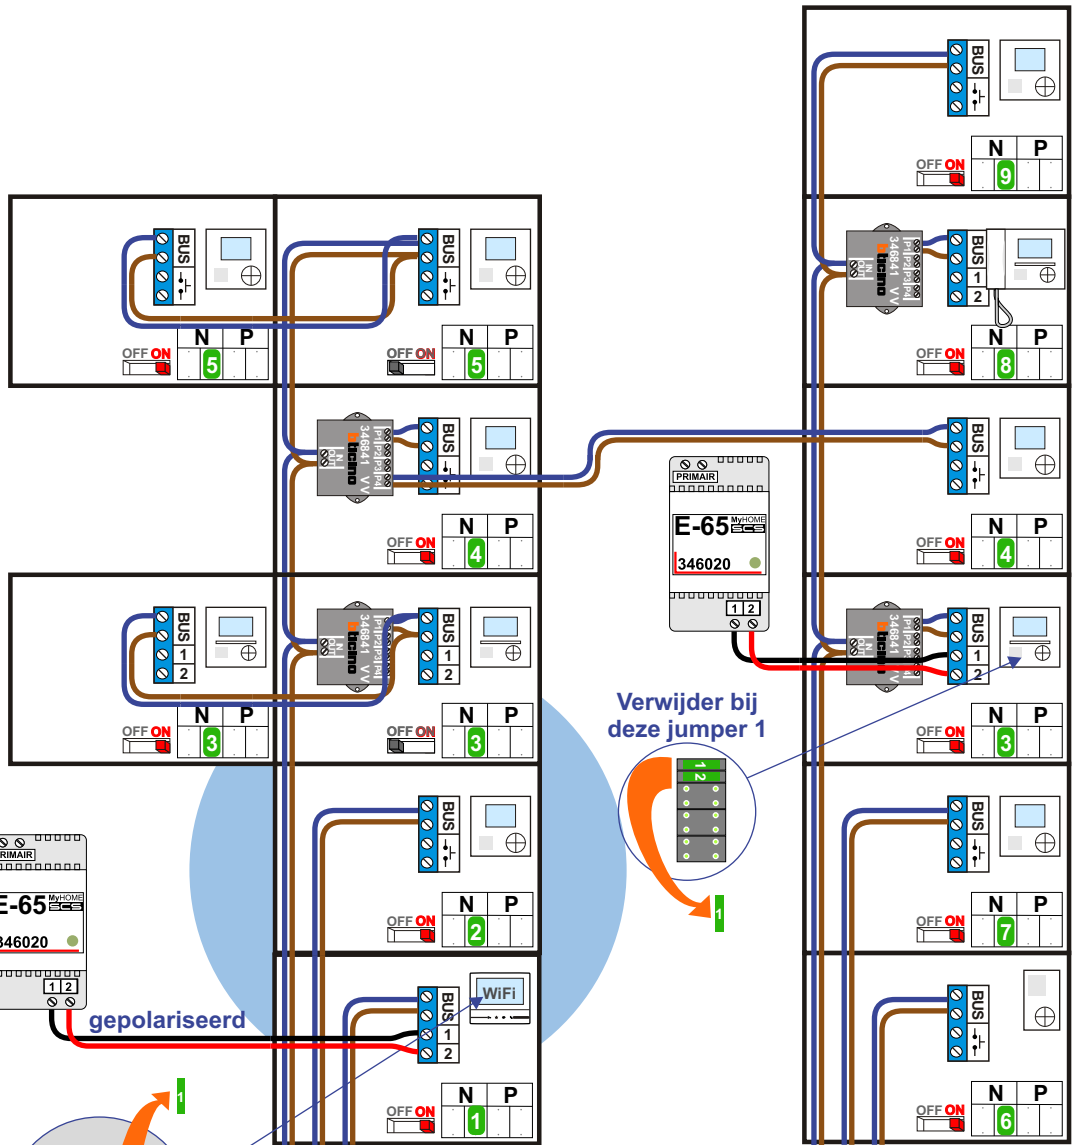

— = systeemkabel
Bij andere getwiste kabel 66% afstand!
Bij ongetwiste kabel max. 50 meter buitenpost naar videofoon.
UTP op aanvraag.

De twee stijgers echt OP de klemmen van E-67 aansluiten!

Verwijder bij deze jumper 1

Max. 100 meter systeemkabel tot laatste videofoon

Verwijder jumper 1

nokjes connectoren wijzen naar elkaar

Max. 50 meter

N-waarde		Switch ON	Videfoon
1	Levin + Bosch	X	M-70WiFi
2	Bril	X	M-40
3	Citroen	X	M-43
3	Citroen		M-43
3	Citroen	X	M-43
4	Eweg	X	M-40
4	Eweg	X	M-40
5	Knoops + Klein		M-40
5	Knoops + Klein	X	M-40
6	Visscher	X	T-40
7	Klijnveld	X	M-40
8	Hellmann	X	M-43T
9	Smit	X	M-40

nelec
INTERCOM MADE EASY