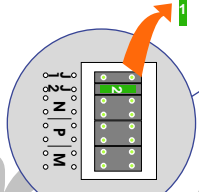

— = systeemkabel
Bij andere getwiste kabel 66% afstand!
Bij ongetwiste kabel max. 50 meter buitenpost naar videofoon.
UTP op aanvraag.

De twee stijgers echt OP de klemmen van E-67 aansluiten!

Verwijder bij deze jumper 1