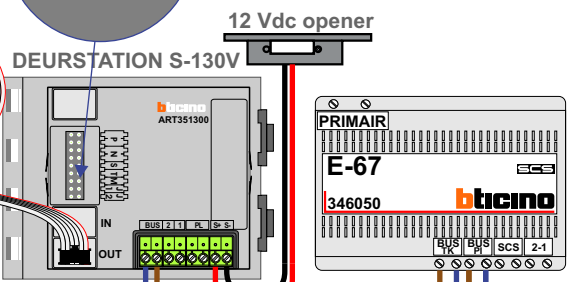

— = systeemkabel
Bij andere getwiste kabel 66% afstand!
Bij ongetwiste kabel max. 50 meter buitenpost naar videofoon.
UTP op aanvraag.

De twee stijgers echt OP de klemmen van E-67 aansluiten!

Verwijder bij deze jumper 1

Max. 100 meter systeemkabel tot laatste videofoon

Verwijder jumper 1

nokjes connectoren wijzen naar elkaar

Max. 50 meter

N-waarde		Switch ON	Videfoon
1	Levin + Bosch	X	M-70WiFi
2	Bril	X	M-40
3	Citroen	X	M-43
3	Citroen		M-43
3	Citroen	X	M-43
4	Eweg	X	M-40
4	Eweg	X	M-40
5	Knoops + Klein		M-40
5	Knoops + Klein	X	M-40
6	Visscher	X	T-40
7	Klijnveld	X	M-40
8	Hellmann	X	M-43T
9	Smit	X	M-40