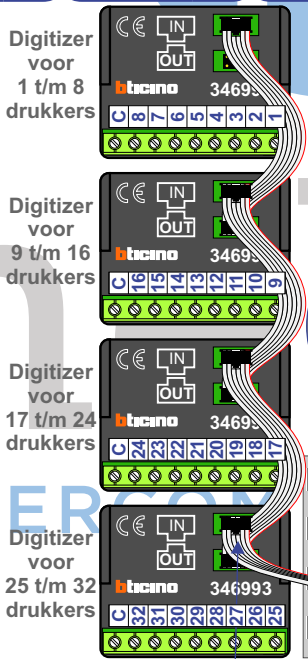

— = systeemkabel
 Bij kabel 2 x 1 mm²:
 180% afstand!
 Bij kabel 2 x 0,28 mm²:
 60% afstand!
 UTP op aanvraag.

Bij installaties zonder beeld maakt het niet uit hoe je de bus aansluit. De telefoons hoeven niet in serie en eindweerstand zijn niet nodig.

nokjes connectoren wijzen naar elkaar

Max. 290 meter

Max. 290 meter

Max. 290 meter

nokjes connectoren wijzen naar elkaar

N-waarde	Huisnummer	Switch ON
1	1	
2	3	
3	5	
4	7	
5	9	
6	11	
7	13	
8	15	
9	17	
10	19	
11	21	
12	23	X
13	25	X
14	27	X
15	29	
16	31	
17	33	
18	35	
19	37	
20	39	
21	41	X
22	43	X
23	45	X
24	47	X
25	49	X
26	51	X
27	53	X
28	55	X
29	57	X
30	59	X