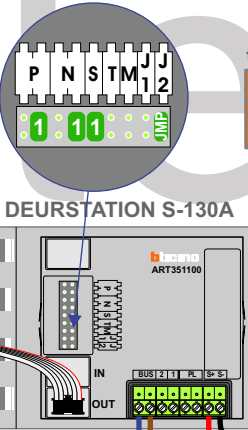

— = systeemkabel
 Bij kabel 2 x 1 mm²:
 180% afstand!
 Bij kabel 2 x 0,28 mm²:
 60% afstand!
 UTP op aanvraag.

Bij installaties zonder beeld maakt het niet uit hoe je de bus aansluit. De telefoons hoeven niet in serie en eindweerstand zijn niet nodig.

nokjes connectoren wijzen naar elkaar

Max. 290 meter

Max. 290 meter

Max. 290 meter

nokjes connectoren wijzen naar elkaar

N-waarde	Huisnummer	Switch ON
1	1	
2	3	
3	5	
4	7	
5	9	
6	11	
7	13	
8	15	
9	17	
10	19	
11	21	
12	23	X
13	25	X
14	27	X
15	29	
16	31	
17	33	
18	35	
19	37	
20	39	
21	41	X
22	43	X
23	45	X
24	47	X
25	49	X
26	51	X
27	53	X
28	55	X
29	57	X
30	59	X