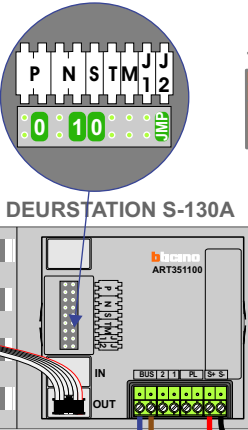

— = systeemkabel
 Bij kabel 2 x 1 mm²:
 180% afstand!
 Bij kabel 2 x 0,28 mm²:
 60% afstand!
 UTP op aanvraag.

Bij installaties zonder beeld maakt het niet uit hoe je de bus aansluit. De telefoons hoeven niet in serie en eindweerstand zijn niet nodig.

nokjes connectoren wijzen naar elkaar

Max. 290 meter

Max. 290 meter

Max. 290 meter

nokjes connectoren wijzen naar elkaar

N-waarde	Huisnummer	Switch ON
1	1	
2	3	
3	5	
4	7	
5	9	
6	11	
7	13	
8	15	
9	17	
10	19	
11	21	
12	23	X
13	25	X
14	27	X
15	29	
16	31	
17	33	
18	35	
19	37	
20	39	
21	41	X
22	43	X
23	45	X
24	47	X
25	49	X
26	51	X
27	53	X
28	55	X
29	57	X
30	59	X