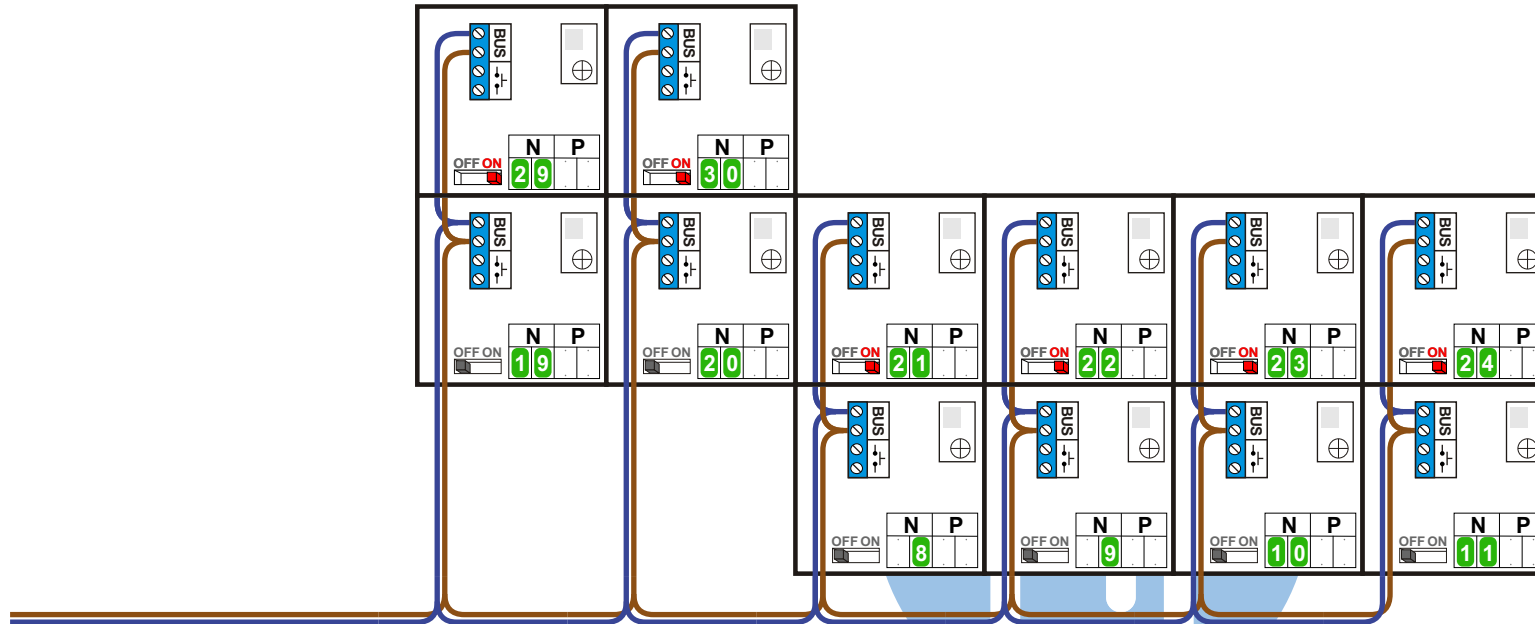

— = systeemkabel
 Bij kabel 2 x 1 mm²:
 180% afstand!
 Bij kabel 2 x 0,28 mm²:
 60% afstand!
 UTP op aanvraag.

Bij installaties zonder beeld maakt het niet uit hoe je de bus aansluit. De telefoons hoeven niet in serie en eindweerstand zijn niet nodig.

nokjes connectoren wijzen naar elkaar

Max. 290 meter

Max. 290 meter

Max. 290 meter

nokjes connectoren wijzen naar elkaar

N-waarde	Huisnummer	Switch ON
1	1	
2	3	
3	5	
4	7	
5	9	
6	11	
7	13	
8	15	
9	17	
10	19	
11	21	
12	23	X
13	25	X
14	27	X
15	29	
16	31	
17	33	
18	35	
19	37	
20	39	
21	41	X
22	43	X
23	45	X
24	47	X
25	49	X
26	51	X
27	53	X
28	55	X
29	57	X
30	59	X

nelec
INTERCOM MADE EASY