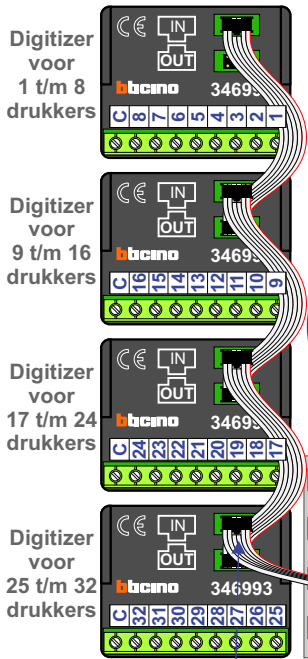

— = systeemkabel
 Bij kabel 2 x 1 mm²:
 180% afstand!
 Bij kabel 2 x 0,28 mm²:
 60% afstand!
 UTP op aanvraag.

Bij installaties zonder beeld maakt het niet uit hoe je de bus aansluit. De telefoons hoeven niet in serie en eindweerstand zijn niet nodig.

nokjes connectoren wijzen naar elkaar

Max. 290 meter

Max. 290 meter

Max. 290 meter

nokjes connectoren wijzen naar elkaar

N-waarde	Huisnummer	Switch ON
1	1	
2	3	
3	5	
4	7	
5	9	
6	11	
7	13	
8	15	
9	17	
10	19	
11	21	
12	23	X
13	25	X
14	27	X
15	29	
16	31	
17	33	
18	35	
19	37	
20	39	
21	41	X
22	43	X
23	45	X
24	47	X
25	49	X
26	51	X
27	53	X
28	55	X
29	57	X
30	59	X